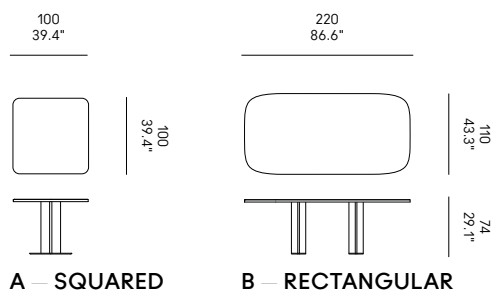

FINITURE
MARMO

COLORI
FENIX

FINITURE
LEGNO

VETRO
VERNICIATO

MODELLI
CAD

MONTAGGIO
E GARANZIA

Back Office
Mercato Italia ordini@horm.it
0434 1979 102

Back Office
Export Markets orders@horm.it
+39 0434 1979 101

IT – Gambe in MDF impiallacciato e piastre in metallo verniciato. Il top è disponibile in MDF impiallacciato oppure accoppiato a marmo, Fenix o vetro retroverniciato. Quando le gambe sono in noce canaletto, il bordo del top [X] e le piastre metalliche sottogamba [Y] sono verniciate beige RAL7006, mentre il decoro all'interno delle gambe [Z] è in Fenix finitura Acciaio Hamilton. Quando le gambe sono in frassino moca il bordo del top [X] e le piastre metalliche sottogamba [Y] sono verniciate nero RAL9011, mentre il decoro all'interno delle gambe [Z] è in Cromo Nero

EN – Legs in veneered MDF and plates in painted metal. The top is available in veneered MDF or paired with marble, Fenix, or back-painted glass. When the legs are in Canaletto walnut, the edge of the top [X] and the metal plates under the legs [Y] are painted beige RAL7006, while the decoration inside the legs [Z] is in Fenix Hamilton Steel finish. When the legs are in mocha ash, the edge of the top [X] and the metal plates under the legs [Y] are painted black RAL9011, while the decoration inside the legs [Z] is in Black Chrome.