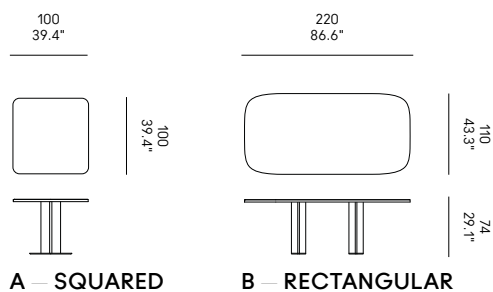

VEDI LE FINITURE

MODELLI CAD

MONTAGGIO E GARANZIA

Back Office Commerciale / Sales Back Office			
Italia	0434 1979 102	ordini@horm.it	https://wa.me/3904341979102
World	+39 0434 1979 101	orders@horm.it	https://wa.me/3904341979101

IT – Gambe in MDF impiallacciato e piastre in metallo verniciato. Il top è disponibile in MDF impiallacciato oppure accoppiato a marmo, Fenix o vetro retroverniciato. Quando le gambe sono in noce canaletto, il bordo del top [X] e le piastre metalliche sottogamba [Y] sono verniciate beige RAL7006, mentre il decoro all'interno delle gambe [Z] è in Fenix finitura Acciaio Hamilton. Quando le gambe sono in frassino moca il bordo del top [X] e le piastre metalliche sottogamba [Y] sono verniciate nero RAL9011, mentre il decoro all'interno delle gambe [Z] è in Cromo Nero.

EN – Legs in veneered MDF and plates in lacquered metal. The top is available in veneered MDF or paired with marble, Fenix, or back-lacquered glass. When the legs are in Canaletto walnut, the edge of the top [X] and the metal plates under the legs [Y] are lacquered beige RAL7006, while the decoration inside the legs [Z] is in Fenix Hamilton Steel finish. When the legs are in mocha ash, the edge of the top [X] and the metal plates under the legs [Y] are lacquered black RAL9011, while the decoration inside the legs [Z] is in Black Chrome.