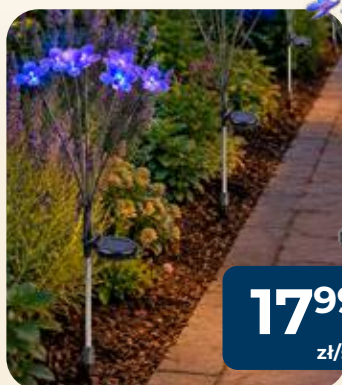

**Lampa solarna KROPLA**  
śr. 9 cm, wys. 42 cm

## OŚWIETL SWÓJ OGRÓD, lampki solarne na każdą przestrzeń!

16<sup>99</sup>

zł/szt.

**Lampa solarna MUSZLA**  
śr. 8,5 cm, wys. 41 cm

17<sup>99</sup>

zł/szt.

**Lampa solarna MOTYL**  
wys. 72 cm, czujnik światła