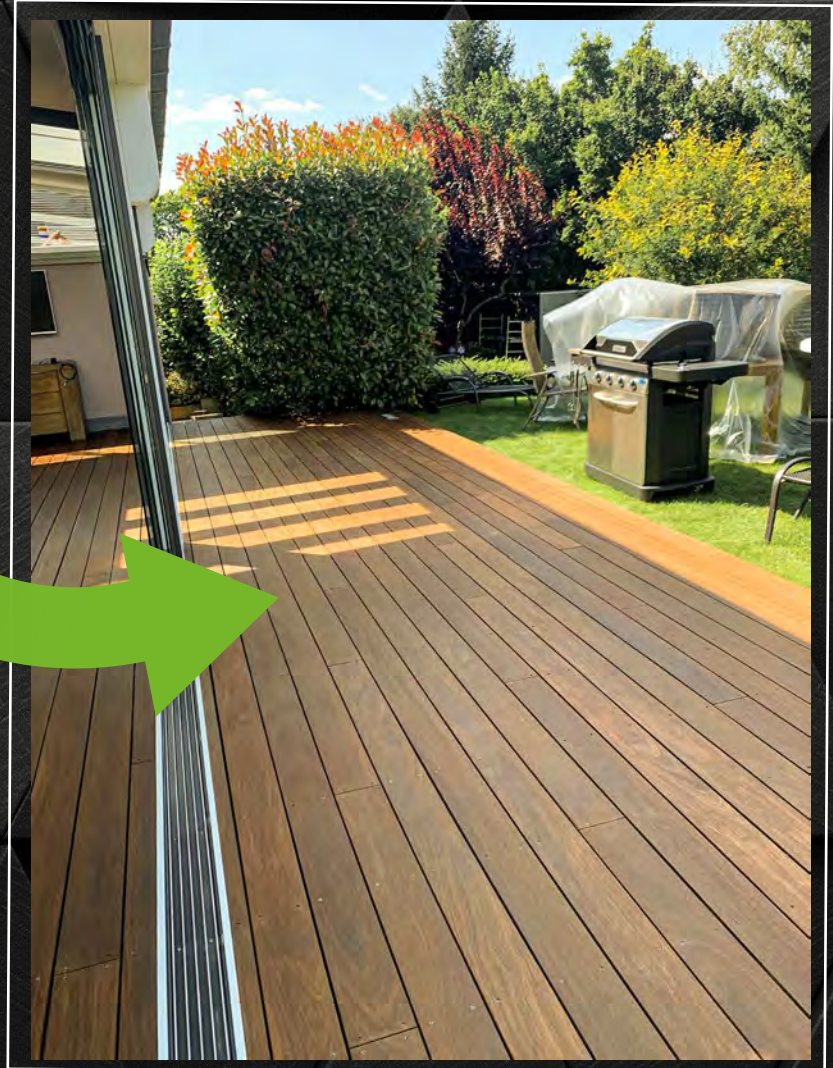

TAFF Holzterrassebotz zu Fréiseng

ÄR VIRDEELER

- ✓ BOTZ A JUST 1 DAG
- ✓ KNASCHT, ALE LACK AN ALGEN SI FORT
- ✓ ENTGROOT WA GEWËNSCHT
- ✓ INKLUSIV UELEG WA MÉIGLECH

GRATIS-DEVIS

ÄR VIRDEELER

- ✓ BESONNESCH SCHOUNEND BOTZ
- ✓ BOTZ A JUST 1 DAG
- ✓ BOTZ MAT „EAU PURE“
- ✓ KENG STEE NÉIDEG
- ✓ ERËM MAXIMAL STROUMPRODUKTION