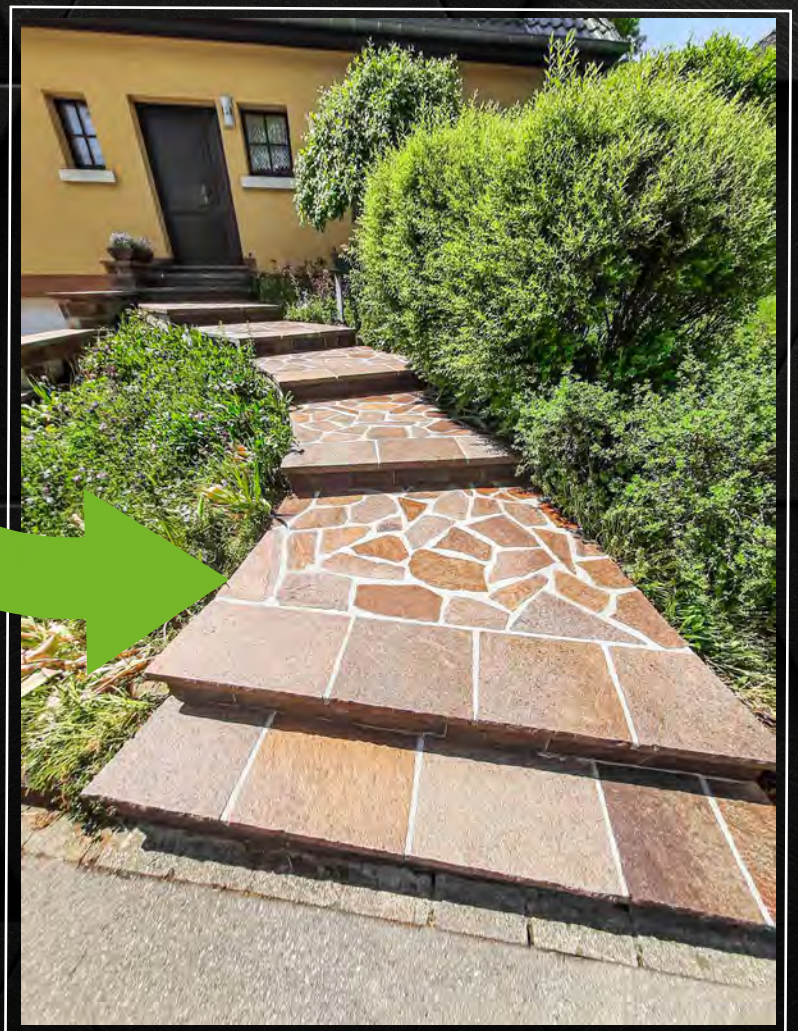

TAFF Steeterrassebotz zu Garnech