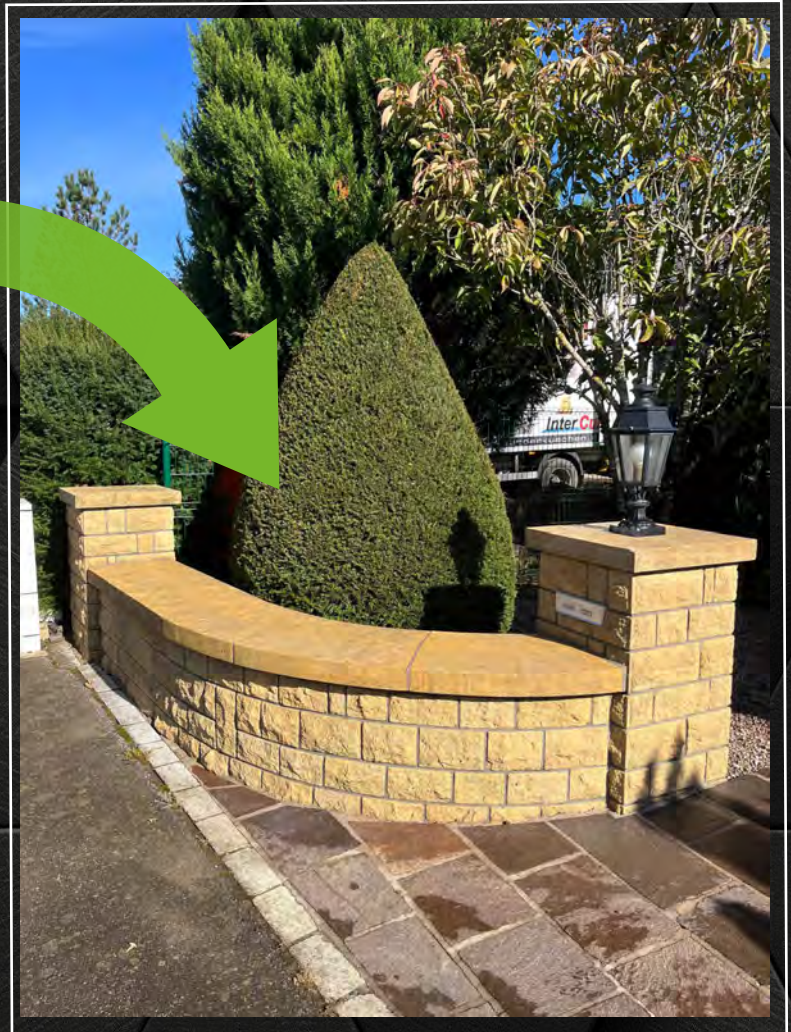

TAFF Solarbotz zu Bridel

HOTLINE: 283 862-62
EMAIL: INFO@TAFF.LU

scan me

NATURSTEEBOTZ

GRATIS TESTFLÄCH

ÄR VIRDEELER

- ✓ 100% GRATIS TESTFLÄCH
- ✓ BOTZ MEESCHTENS A JUST 1 DAG
- ✓ LAANGFRISTEGE SCHUTZ
- ✓ OPWÄERTUNG VUN ÄRER IMMOBILIE
- ✓ TOP ÉISCHTEN ANDROCK