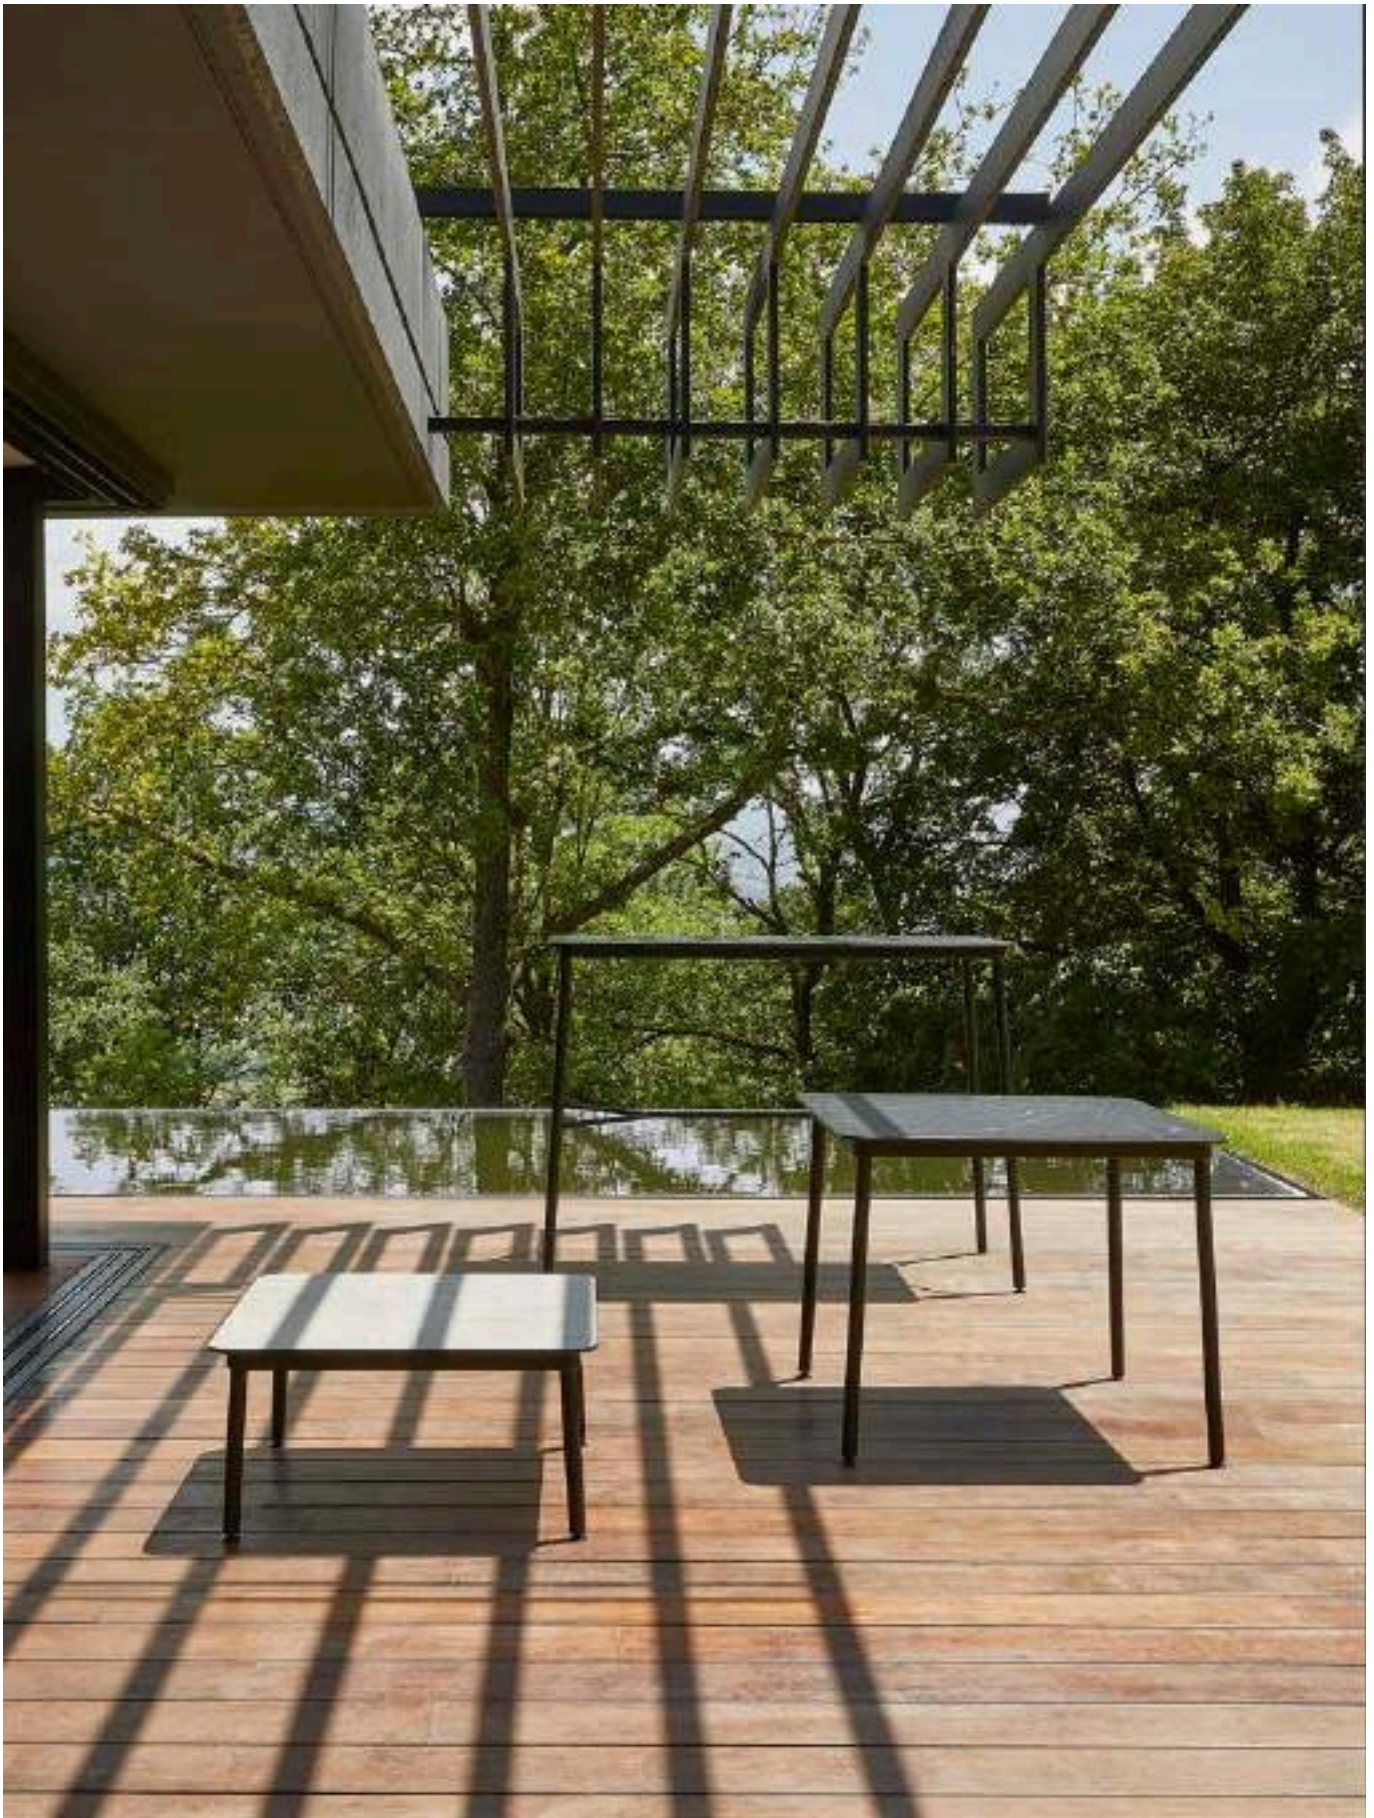

Arena
Sand
Sable

Chocolate
Chocolate
Chocolat

Greda

Azul Retro
Retro Blue
Bleu rétro

Gris Oscuro
Dark Grey
Gris foncé

Hub

Hub es una colección de mesas concebida desde la simplicidad y la armonía visual. Su diseño discreto y atemporal permite que se integre con naturalidad en todo tipo de espacios, actuando como un punto de encuentro que ordena y acompaña el ambiente. Versátil y equilibrada, Hub conecta con otras colecciones de forma fluida, aportando funcionalidad sin imponerse.