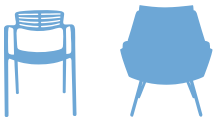

Pensi Design Studio

Pensi Design Studio es uno de los estudios de referencia de diseño de producto de Barcelona. El equipo, hasta hace poco liderado por el desaparecido Jorge Pensi, y formado por los diseñadores Constanze Schütz y Roman Proubasta, ha colaborado en diferentes ocasiones con Resol para la creación de piezas de éxito. La más reconocida, sin ninguna duda, Toledo Aire, la reinterpretación en polipropileno de la reconocida Toledo de aluminio, icono del diseño.