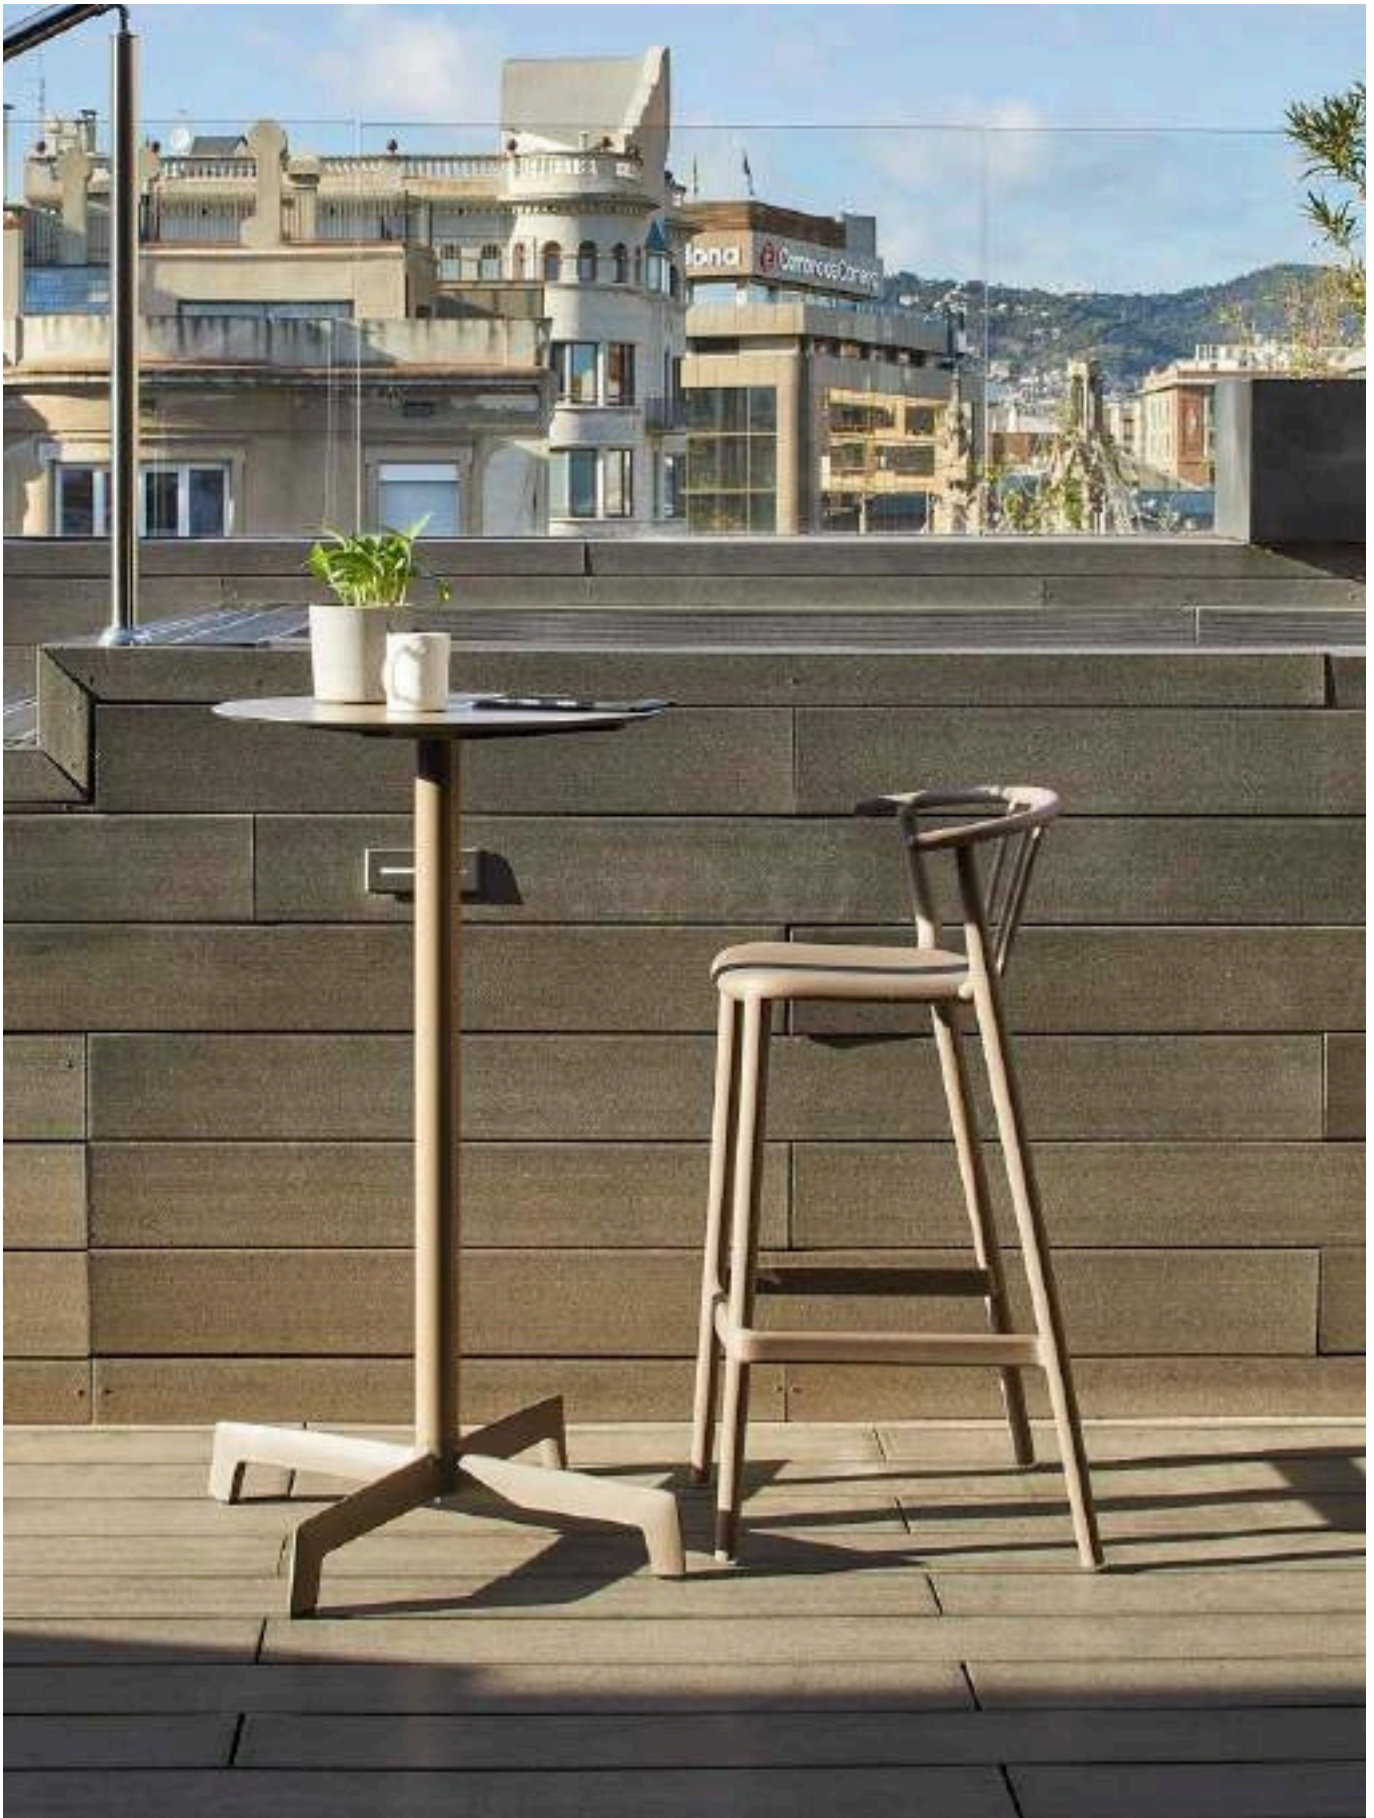

Mesa Sputnik / Sputnik table / Table Sputnik