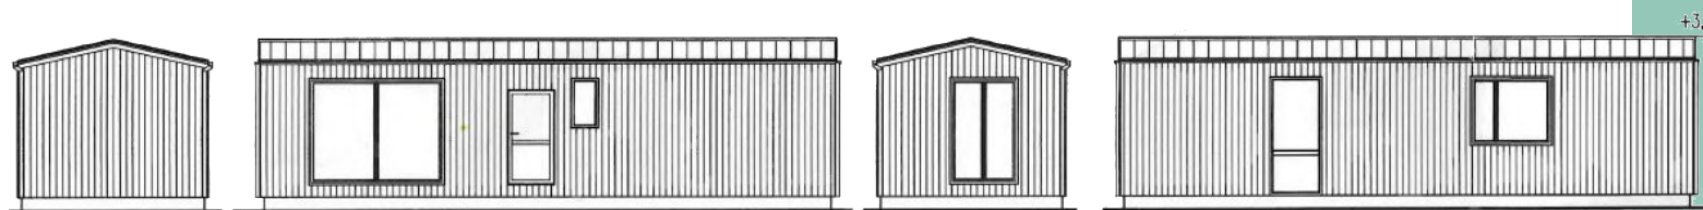

Timber Mobile Home

Natuurlijk comfortabel en betaalbaar wonen

J. A. K. MODULES

2 kamer woongeluk

De Timber Mobile Home is een vrijstaande woning met 2 slaapkamers en een netto woonoppervlakte van bijna 40 m².

Met een prachtige houten buitenkant en een doordachte indeling biedt dit huis het comfort en de functionaliteit die je zoekt.

De perfecte start

Of je nu voor het eerst een eigen plekje zoekt, alleen wilt wonen of met een klein gezin bent, de Timber Mobile Home is de perfecte start.

Deze woning biedt alle voordelen van een ruimte die aanvoelt als een echt huis, zonder dat je je overweldigd voelt door overvloedige ruimte.

Bij de Timber Mobile Home draait alles om comfort en warmte. Deze houten oase is perfect voor iedereen, of je nu alleen woont of deel uitmaakt van een klein gezin.

Dankzij de slimme indeling biedt deze woning alles wat je nodig hebt om comfortabel te wonen.

Laat de kou maar komen!

Met de Timber Mobile Home hoef je je geen zorgen te maken over koude winterdagen.

Hier kun je genieten van een warm en gezellig thuis, ongeacht het weer buiten.

Sleutel op de deur

De Timber Mobile Home arriveert volledig 'sleutel klaar' op de bouwplaats. Inclusief een keuken en badkamer.

Direct klaar voor gebruik. Aansluiten op de nutsvoorzieningen en je kunt genieten van je nieuwe thuis.

Verplaatsbaar

Wat deze woning nog specialer maakt, is dat je de flexibiliteit hebt om hem indien gewenst naar een andere locatie te verplaatsen.

Deze woning is leverbaar met of zonder wielen. Met wielen kost hij € 3.000 meer.

Aanpasbaar

Je kiest zelf de afwerking, de kleuren, materialen en opties. Zo is hij leverbaar met zonnepanelen zodat je direct kunt profiteren van duurzame energievoorziening.