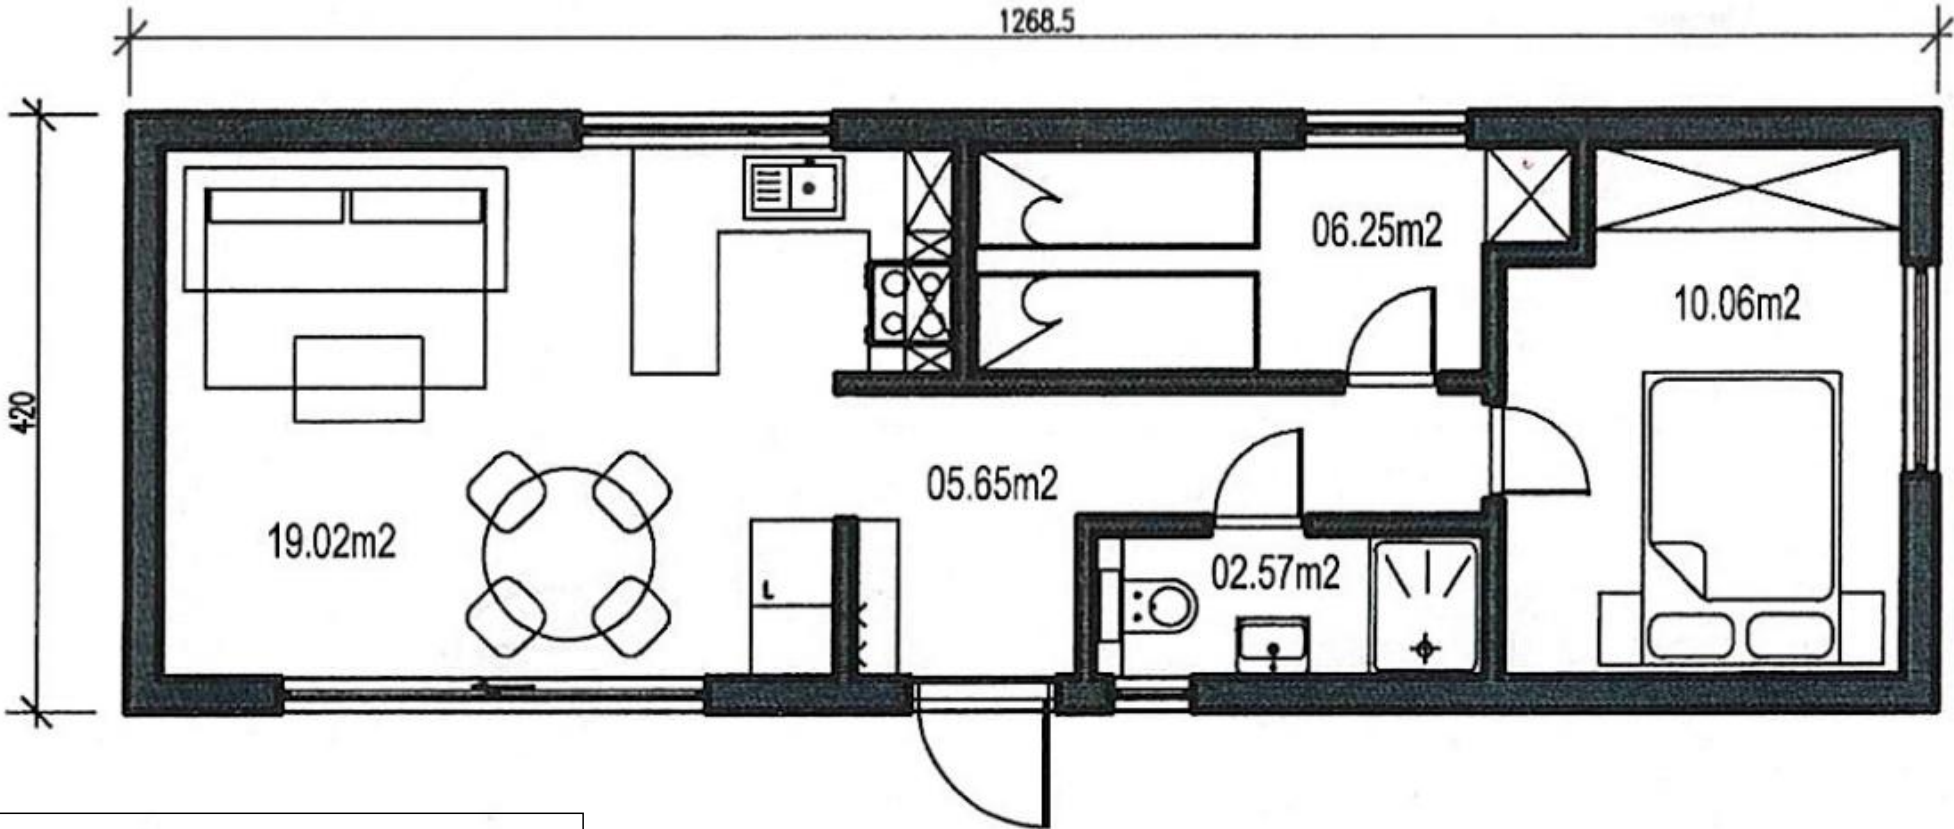

Module van 12,68 x 4,2 x 3,5 m

bebouwd oppervlakte = 53,27 m²
netto vloeroppervlakte = 37,90 m²

Steenhoffstraat 49
3764 BJ Soest
035-60 90 90 3
contact@woneninhout.nl
www.woneninhout.nl

Op alle leveringen en diensten zijn de algemene verkoopvoorwaarden van Wonen in Hout Bv van toepassing.