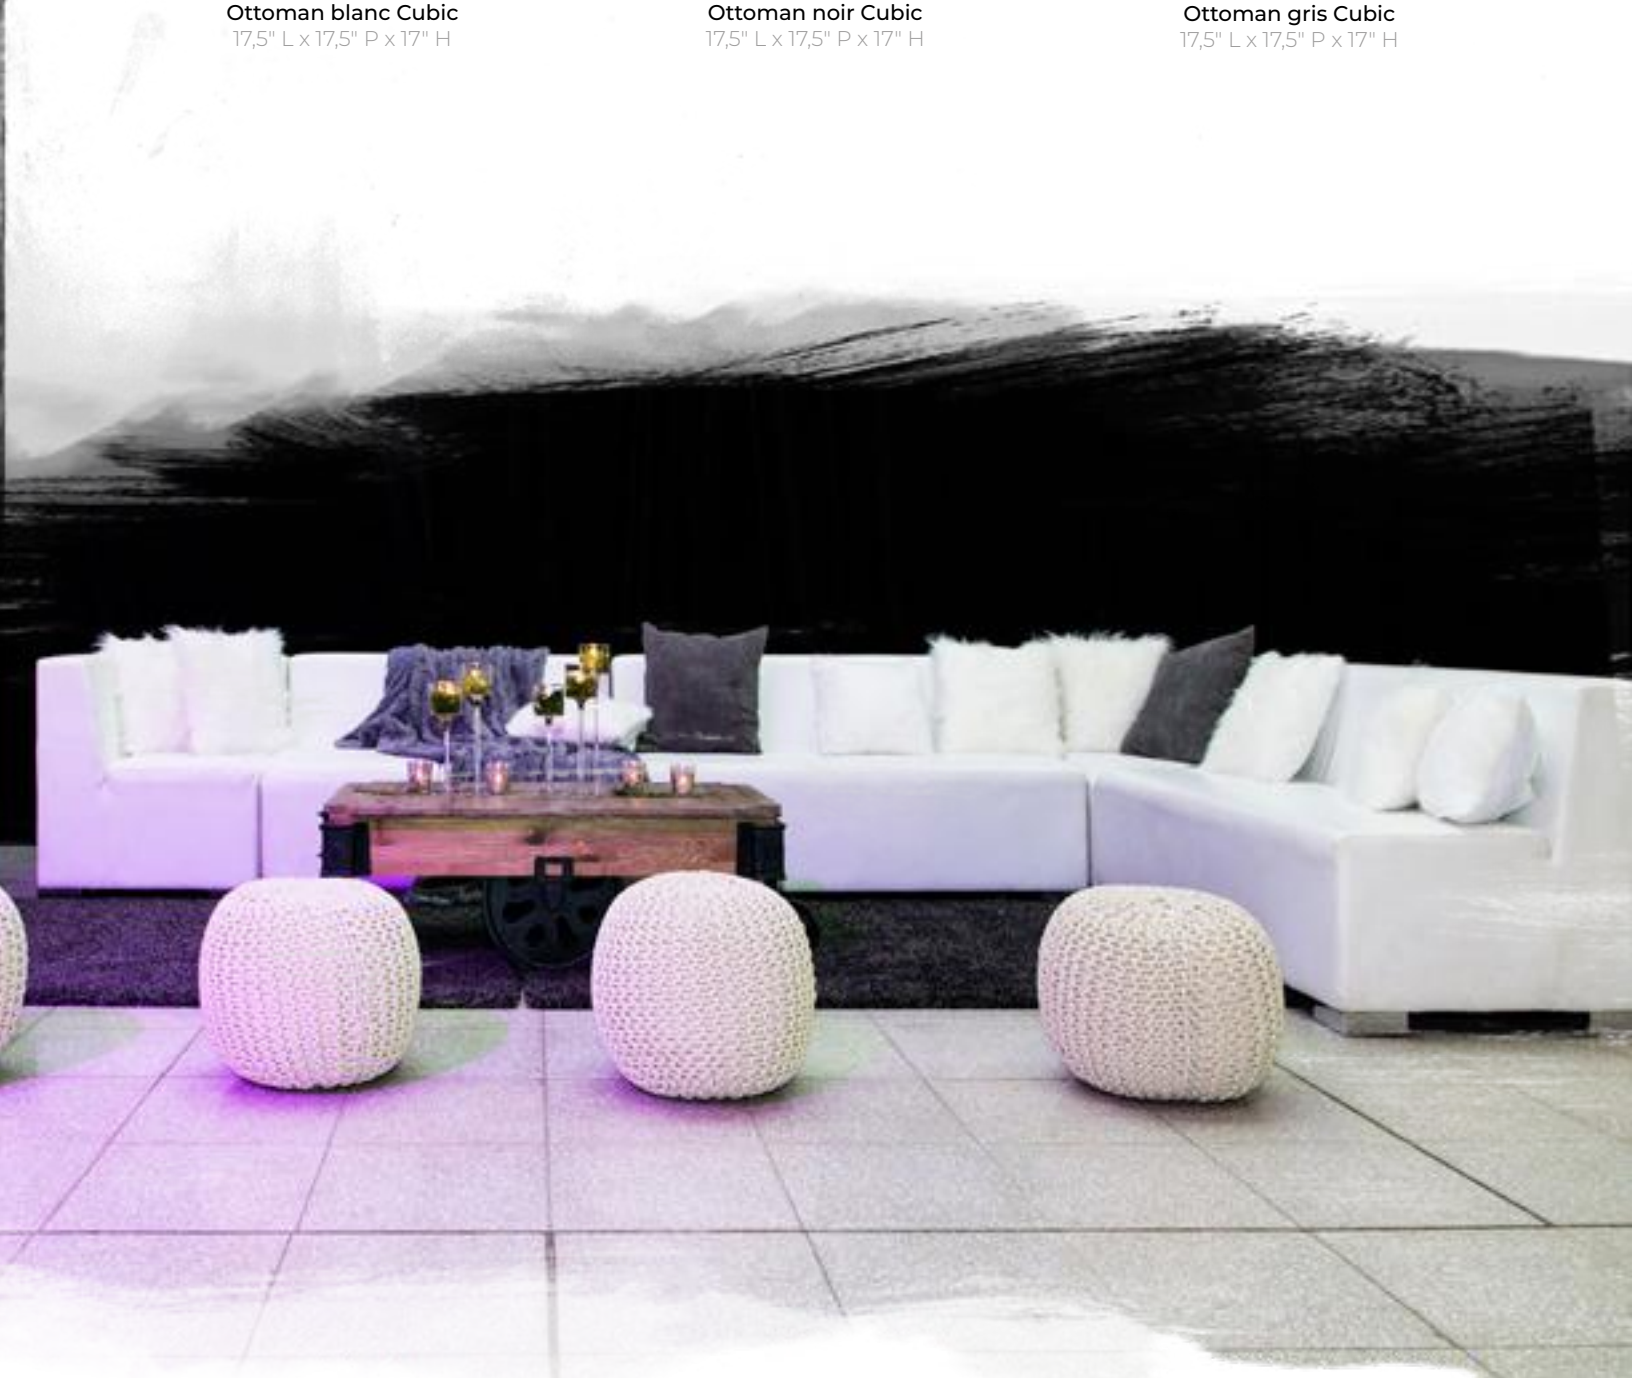

Ottoman blanc Cubic
17,5" L x 17,5" P x 17" H

Ottoman noir Cubic
17,5" L x 17,5" P x 17" H

Ottoman gris Cubic
17,5" L x 17,5" P x 17" H