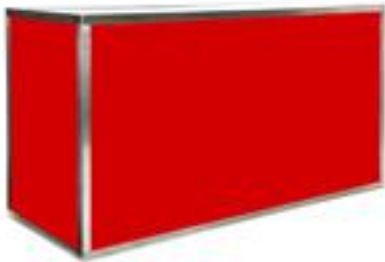

Bar noir
48" L x 30" P x 40" H

Bar noir
72" L x 30" P x 40" H

Bar bois
72" L x 30" P x 40" H

Bar bouleaux
144" L x 30" P x 40" H

Bar béton
72" L x 30" P x 40" H

Bar géométrique
144" L x 30" P x 40" H

Bar chevron
144" L x 30" P x 40" H

Bar graffiti
144" L x 30" P x 40" H

Bar hexagonal
144" L x 30" P x 40" H

Bar Montréal
144" L x 30" P x 40" H

Bar capitonné
144" L x 30" P x 40" H

Bar pop
72" L x 30" P x 40" H

Bar
72" L x 40" P x 35" H

Bar rouge
144" L x 30" P x 40" H