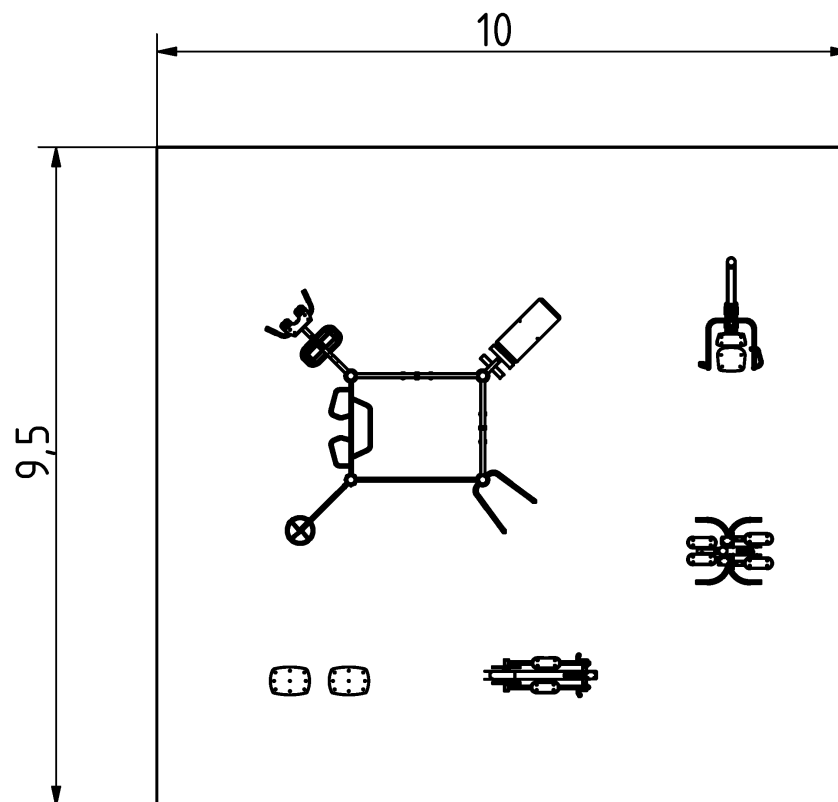

FitLiving 4

A BeStrong FitLiving 4 kondiparkját Lakóparkok számára alakítottuk ki, úgy, hogy bármely korosztály megtalálhassa a számára ideális edzésformát és eszközt. A sportparkban elérhető sporteszközök lehetővé teszik az erőnlétfejlesztést, izomerősítést és a kardioedzést. A 95 m² helyigényű fitnessparkban egyidőben akár 28 fő képes edzeni.

Tulajdonságok

Termékkód	1-3-251
Tanúsítvány	EN 16630
Korcsoport	14 + év
Típus	Lakóparkok
Kapacitás	28 Fő
Kritikus esési magasság	1,4 m

Technikai információk

Lefogatósi lehetőségek
 Súly
 Anyagminőség
 Felületkezelési lehetőségek
 Teljes terület
 Színválaszték
 További színválasztékért érdeklődjön értékesítőinknél.

Felületre vagy bebetonozva
 783 kg
 S235
 Horganyzott vagy KTL
 95 m²

Garancia

Szerkezet
 Acél
 Festés
 Műanyag
 Gumi
 Mozgó alkatrészek
 Részletes információk a garancialapon.

25-15 év
 5-10 év
 2 év
 5-10 év
 1-3 év
 2 év