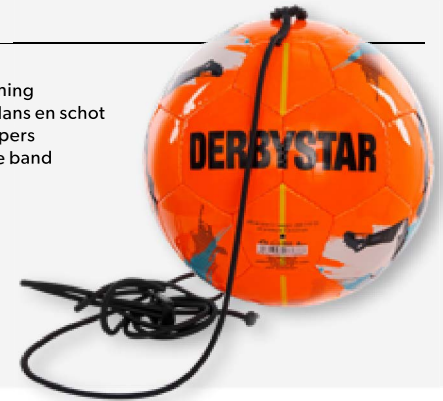

Multikick

€ 39,99

Maat: 5

- materiaal: PU
- speciaal voor techniektraining
- verbetert balaanname, balans en schot
- zowel voor spelers als keepers
- met verstelbare, elastische band