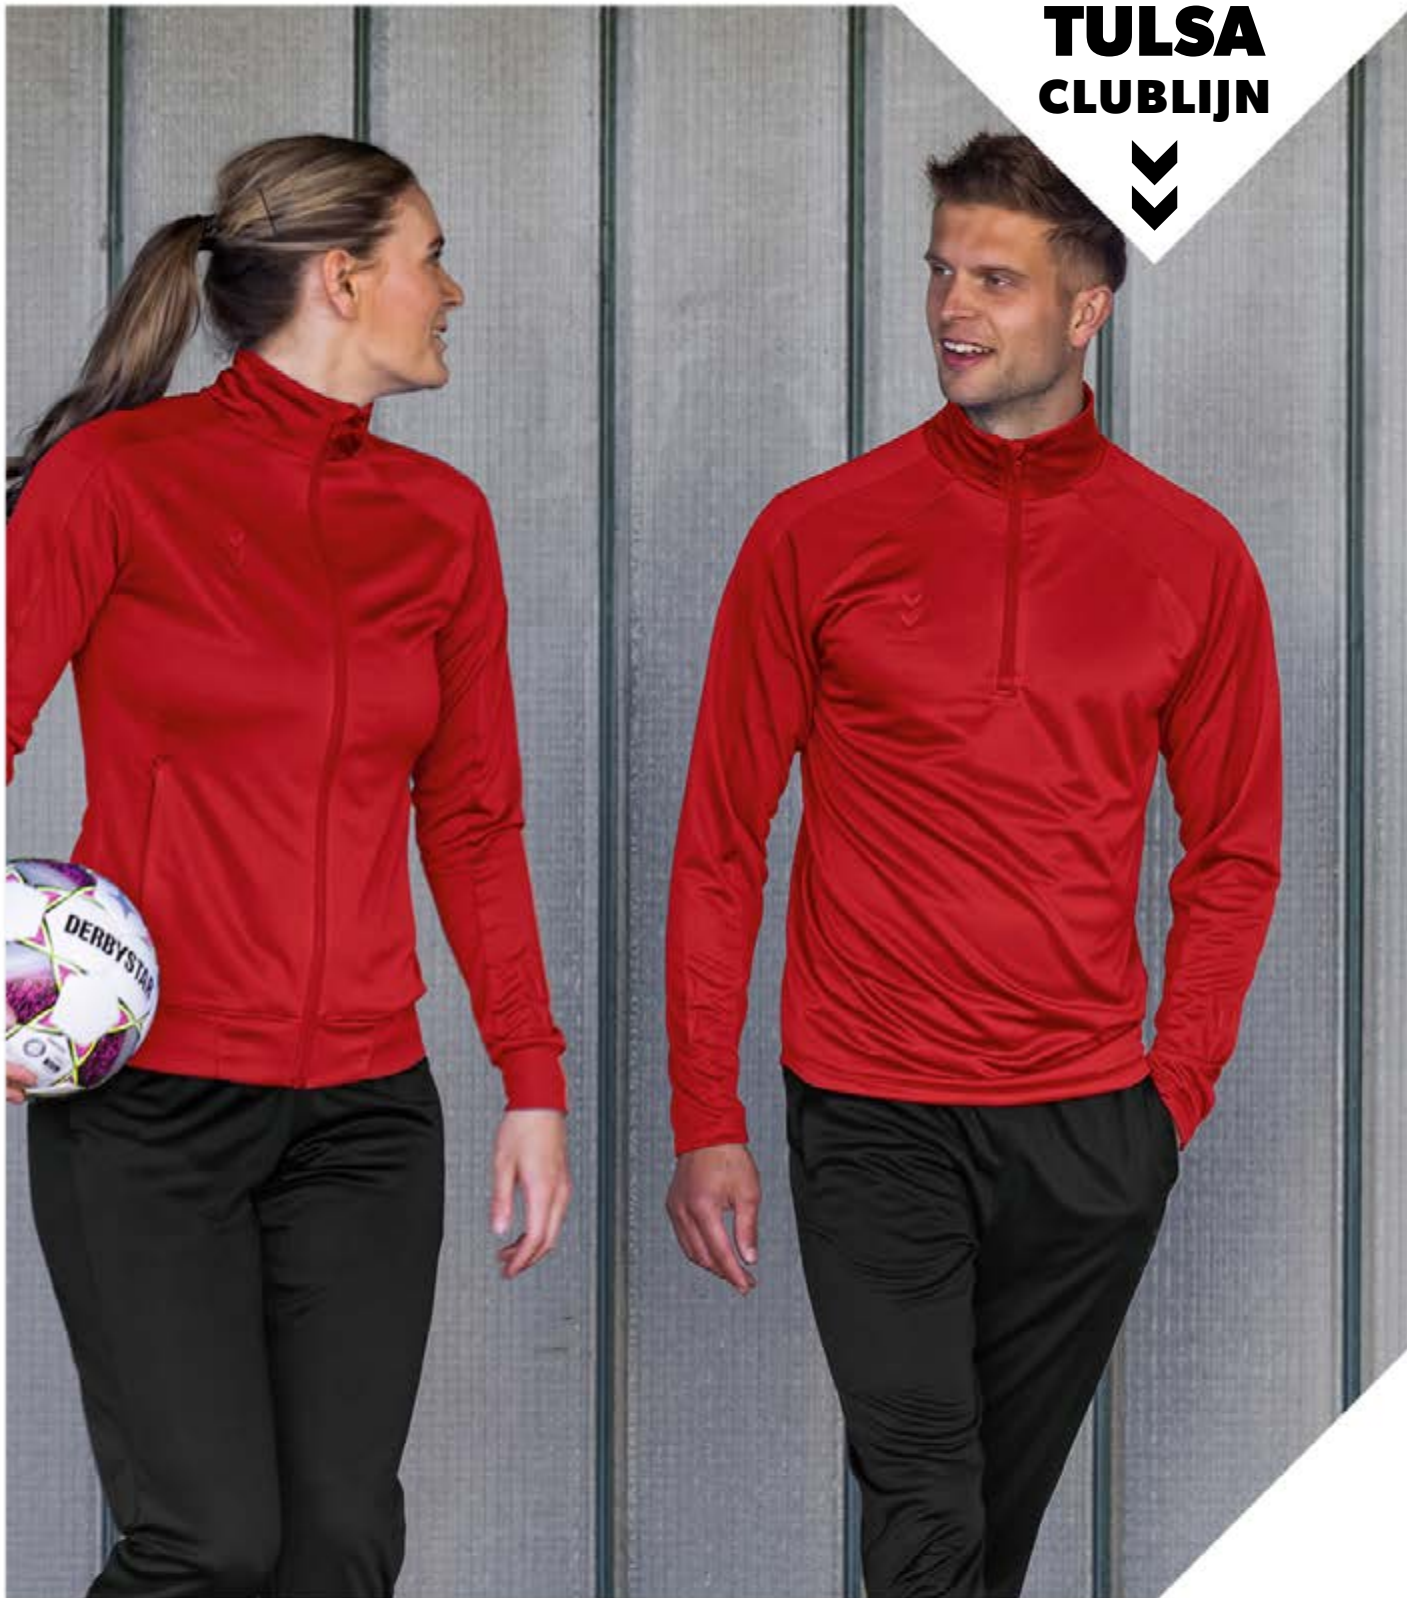

De Tulsa clublijn biedt sport items met een strak en stijlvol ontwerp. De clublijn is gemaakt van comfortabele materialen en ontworpen met moderne pasvormen, waardoor alle items ideaal zijn voor in- en outdoor sporten, in teamverband of individueel. Ook is deze Tulsa clublijn uitermate geschikt om te gebruiken als presentatielijn.

Leverbaar t/m eind **2026**