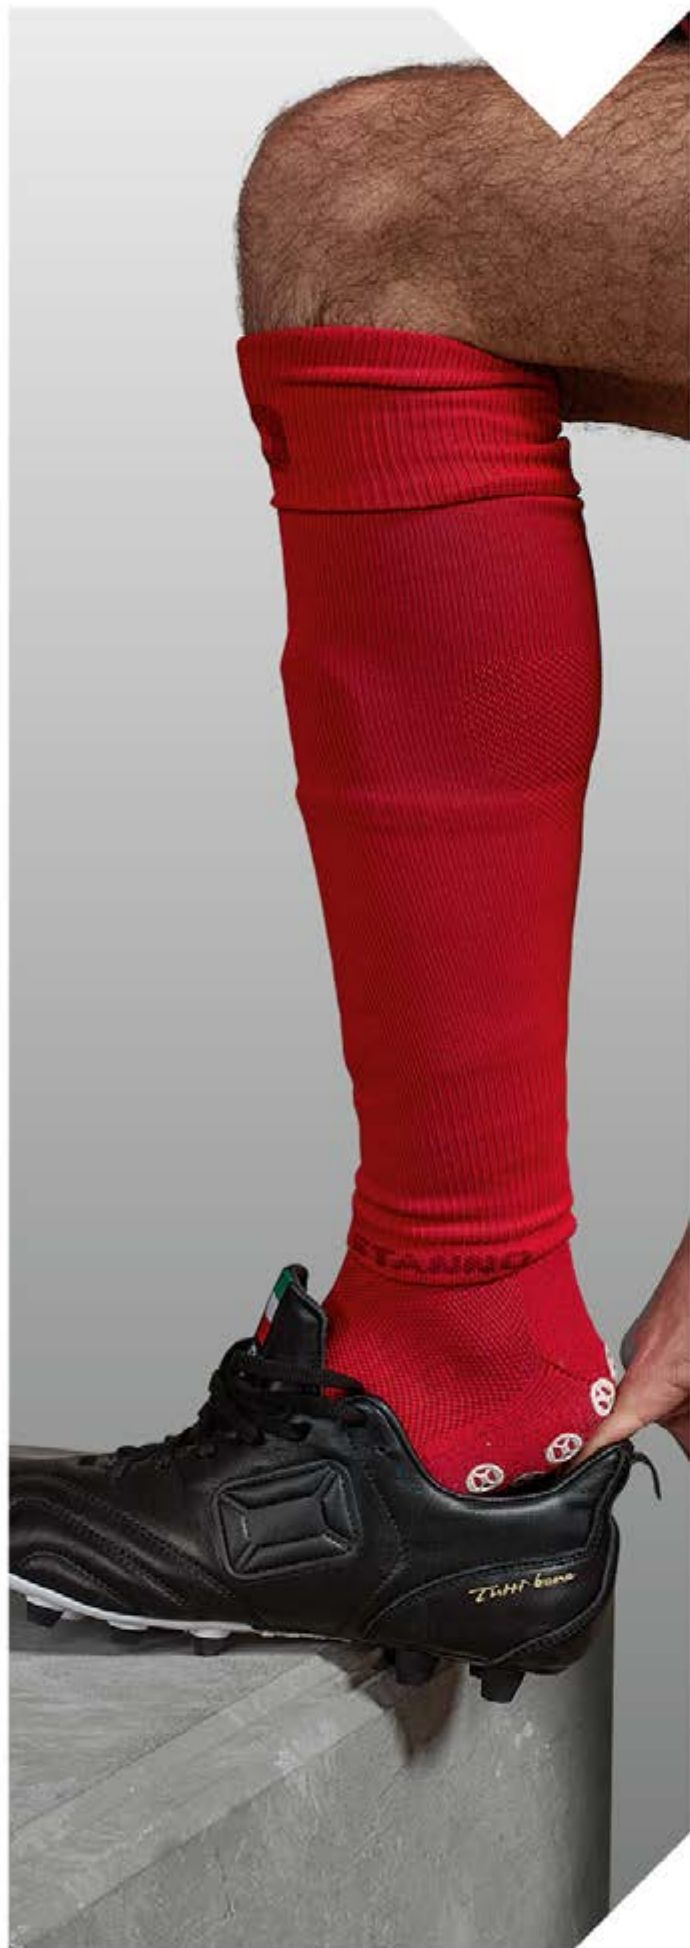

Move

Voetloze Kousen

ART.NR. **444004**

MAAT: JR + SR

€ **9,99**

- 87% gerecycled polyester, 9% polyamide, 4% elastane
- dubbele elastische boord
- meshinzet voor optimaal ademend vermogen
- hoog stretchgehalte

Continu leverbaar