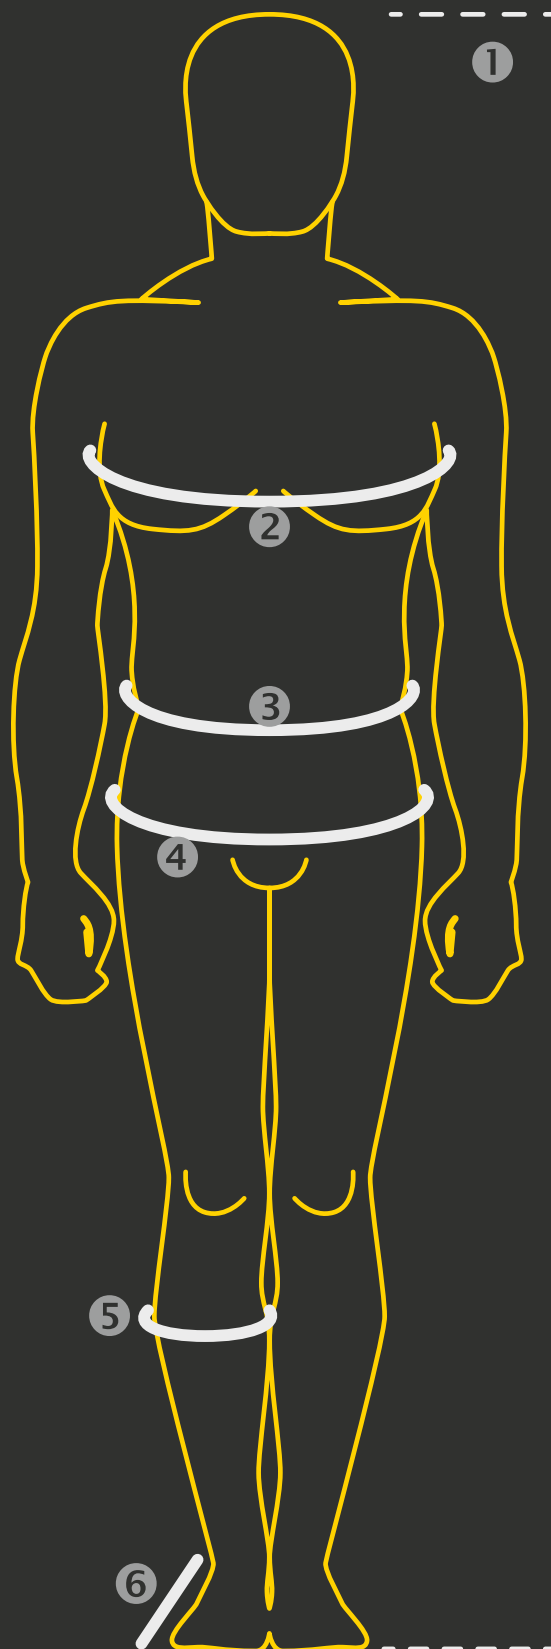

Onze maattabellen zijn een handige indicatie om de juiste keuze te maken!

Maattabellen

SCHEENBESHERMERS

Maat scheenbeschermer		Lengte
XS	Mini	110 - 130
S	Pupil	130 - 150
M	Junior	150 - 170
L	Senior	170 - 190

Deze maattabel is slechts een indicatie. Scheenbeschermers moeten worden gepast om de beste pasvorm te bepalen.

ELBOW PADS

Maat	Lengte	Gewicht
S	135 - 150	>50 kg
M	150 - 165	>50 kg
L	165 - 180	>50 kg

KNEE PADS

Maat	Lengte	Gewicht
XS	120 - 135	>50 kg
S	135 - 150	>50 kg
M	150 - 165	>50 kg
L	165 - 180	>50 kg

ZO MEET JE CORRECT

1	Lichaamslengte	Meet vanaf de onderkant van je voeten tot de bovenkant van je hoofd.
2	Borst	Meet rondom waar de borstkas het breedst is.
3	Taille	Meet rondom waar de taille het smalst is.
4	Heup	Meet rondom waar de heup het breedst is.
5	Kuitmaat	Meet rondom waar de kuit het breedst is.
6	Voetlengte	Meet vanaf de punt van de tenen tot aan de achterkant van je hielen.
MATEN WORDEN GEMETEN IN CENTIMETERS		

Let op: maten kunnen variëren per kledingstuk, stof of pasvorm, dus lichte afwijkingen zijn mogelijk. Voor de aanschaf van een compleet nieuwe lijn of tenue, raden we aan om pasmaten aan te vragen. Houd er rekening mee dat bedrukte artikelen niet geretourneerd kunnen worden.