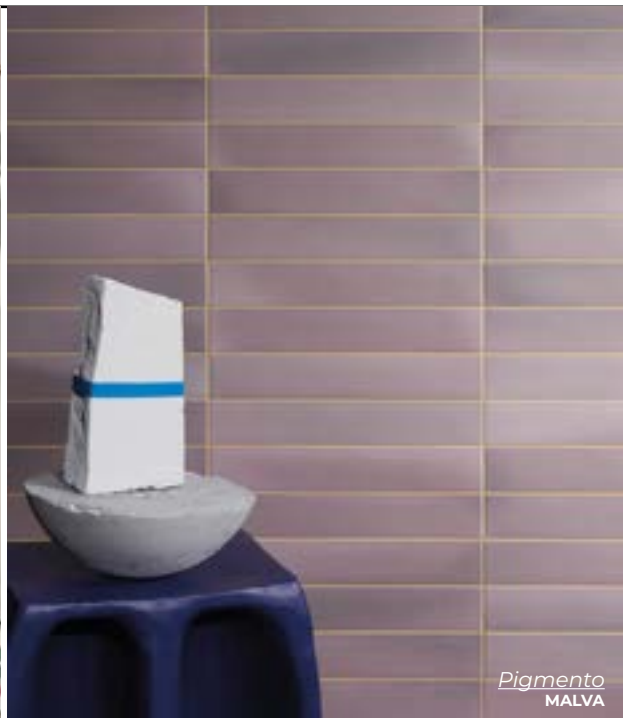

Tegel
FOREST

WOW Solid
CHALK, SKY & BASALT

Flow
PEACOCK GREEN

Bartile
HAVRE

CC Frames
Mix

WOW Elle Floor
MIX

Pigmento
MALVA

WOW Beimat
OLIVE

Flauti
SAGE GLOSS

Wanderlust
AGATA-BLUE

statements | TILE & STONE

SEATTLE SAN FRANCISCO PORTLAND