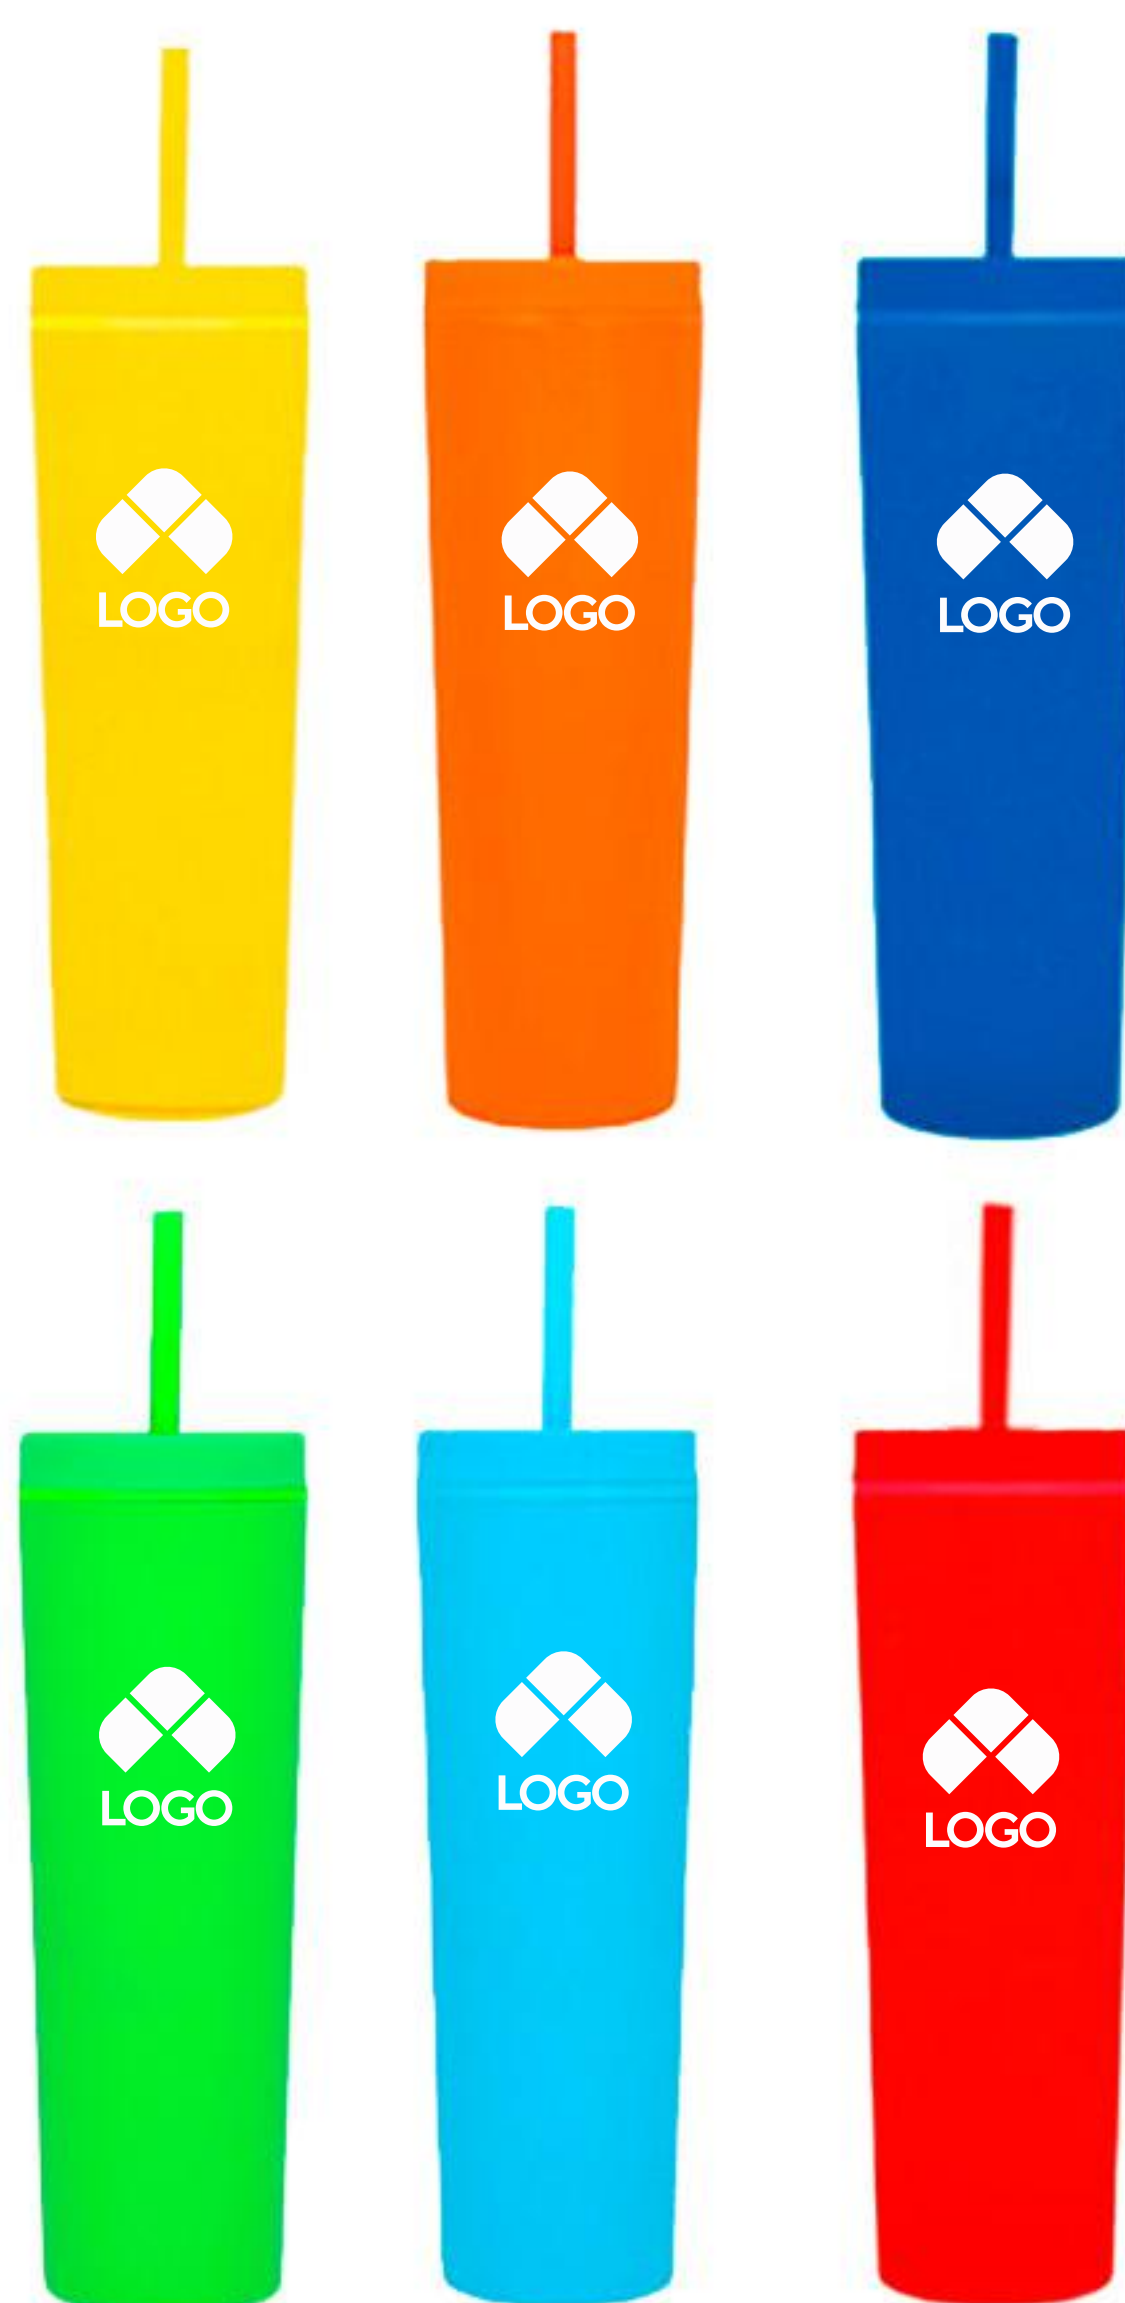

MES DEL ORGULLO

PRIDE

CROMATIC

NUEVO

T 316

- MT Polipropileno
- M 17.5 x 10 cm
- E 240 Pzas
- MI 8 x 8 cm
- TI Serigrafía / Tampografía

Vaso de plástico con acabado frost degradado y tapa solida. (Incluye popote). Cap. 700 ml.

LAVANDA

T 160

Acabado Rubber

MT Plástico / Rubber **M** 7.2 x 21.5 cm

MI 18 x 14 cm **TI** Impresión UV / Serigrafía **E** 50 Pzas

Termo con doble pared de plástico y acabado rubber. Incluye tapa enroscable y popote de plástico. Cap. 480 ml.

PRIDE

SIRENA PASTEL

T 173 PS

NUEVO

MT Polipropileno M 16 x 9 cm E 320 Pzas MI 7 x 6 cm TI Serigrafía / Tampografía

Vaso plástico con colores pastel de una pared con tapa a presión. Cap. 475 ml.

COLORS PASTEL

Popotes bicolors con caja de cartón.

TRITON PASTEL

T 217 PS

NUEVO

MT Polipropileno M 10 x 17.5 cm E 240 Pzas MI 7 x 7 cm TI Serigrafía / Tampografía

Vaso de plástico con colores pastel y tapa. (Incluye popote). Cap. 700 ml.