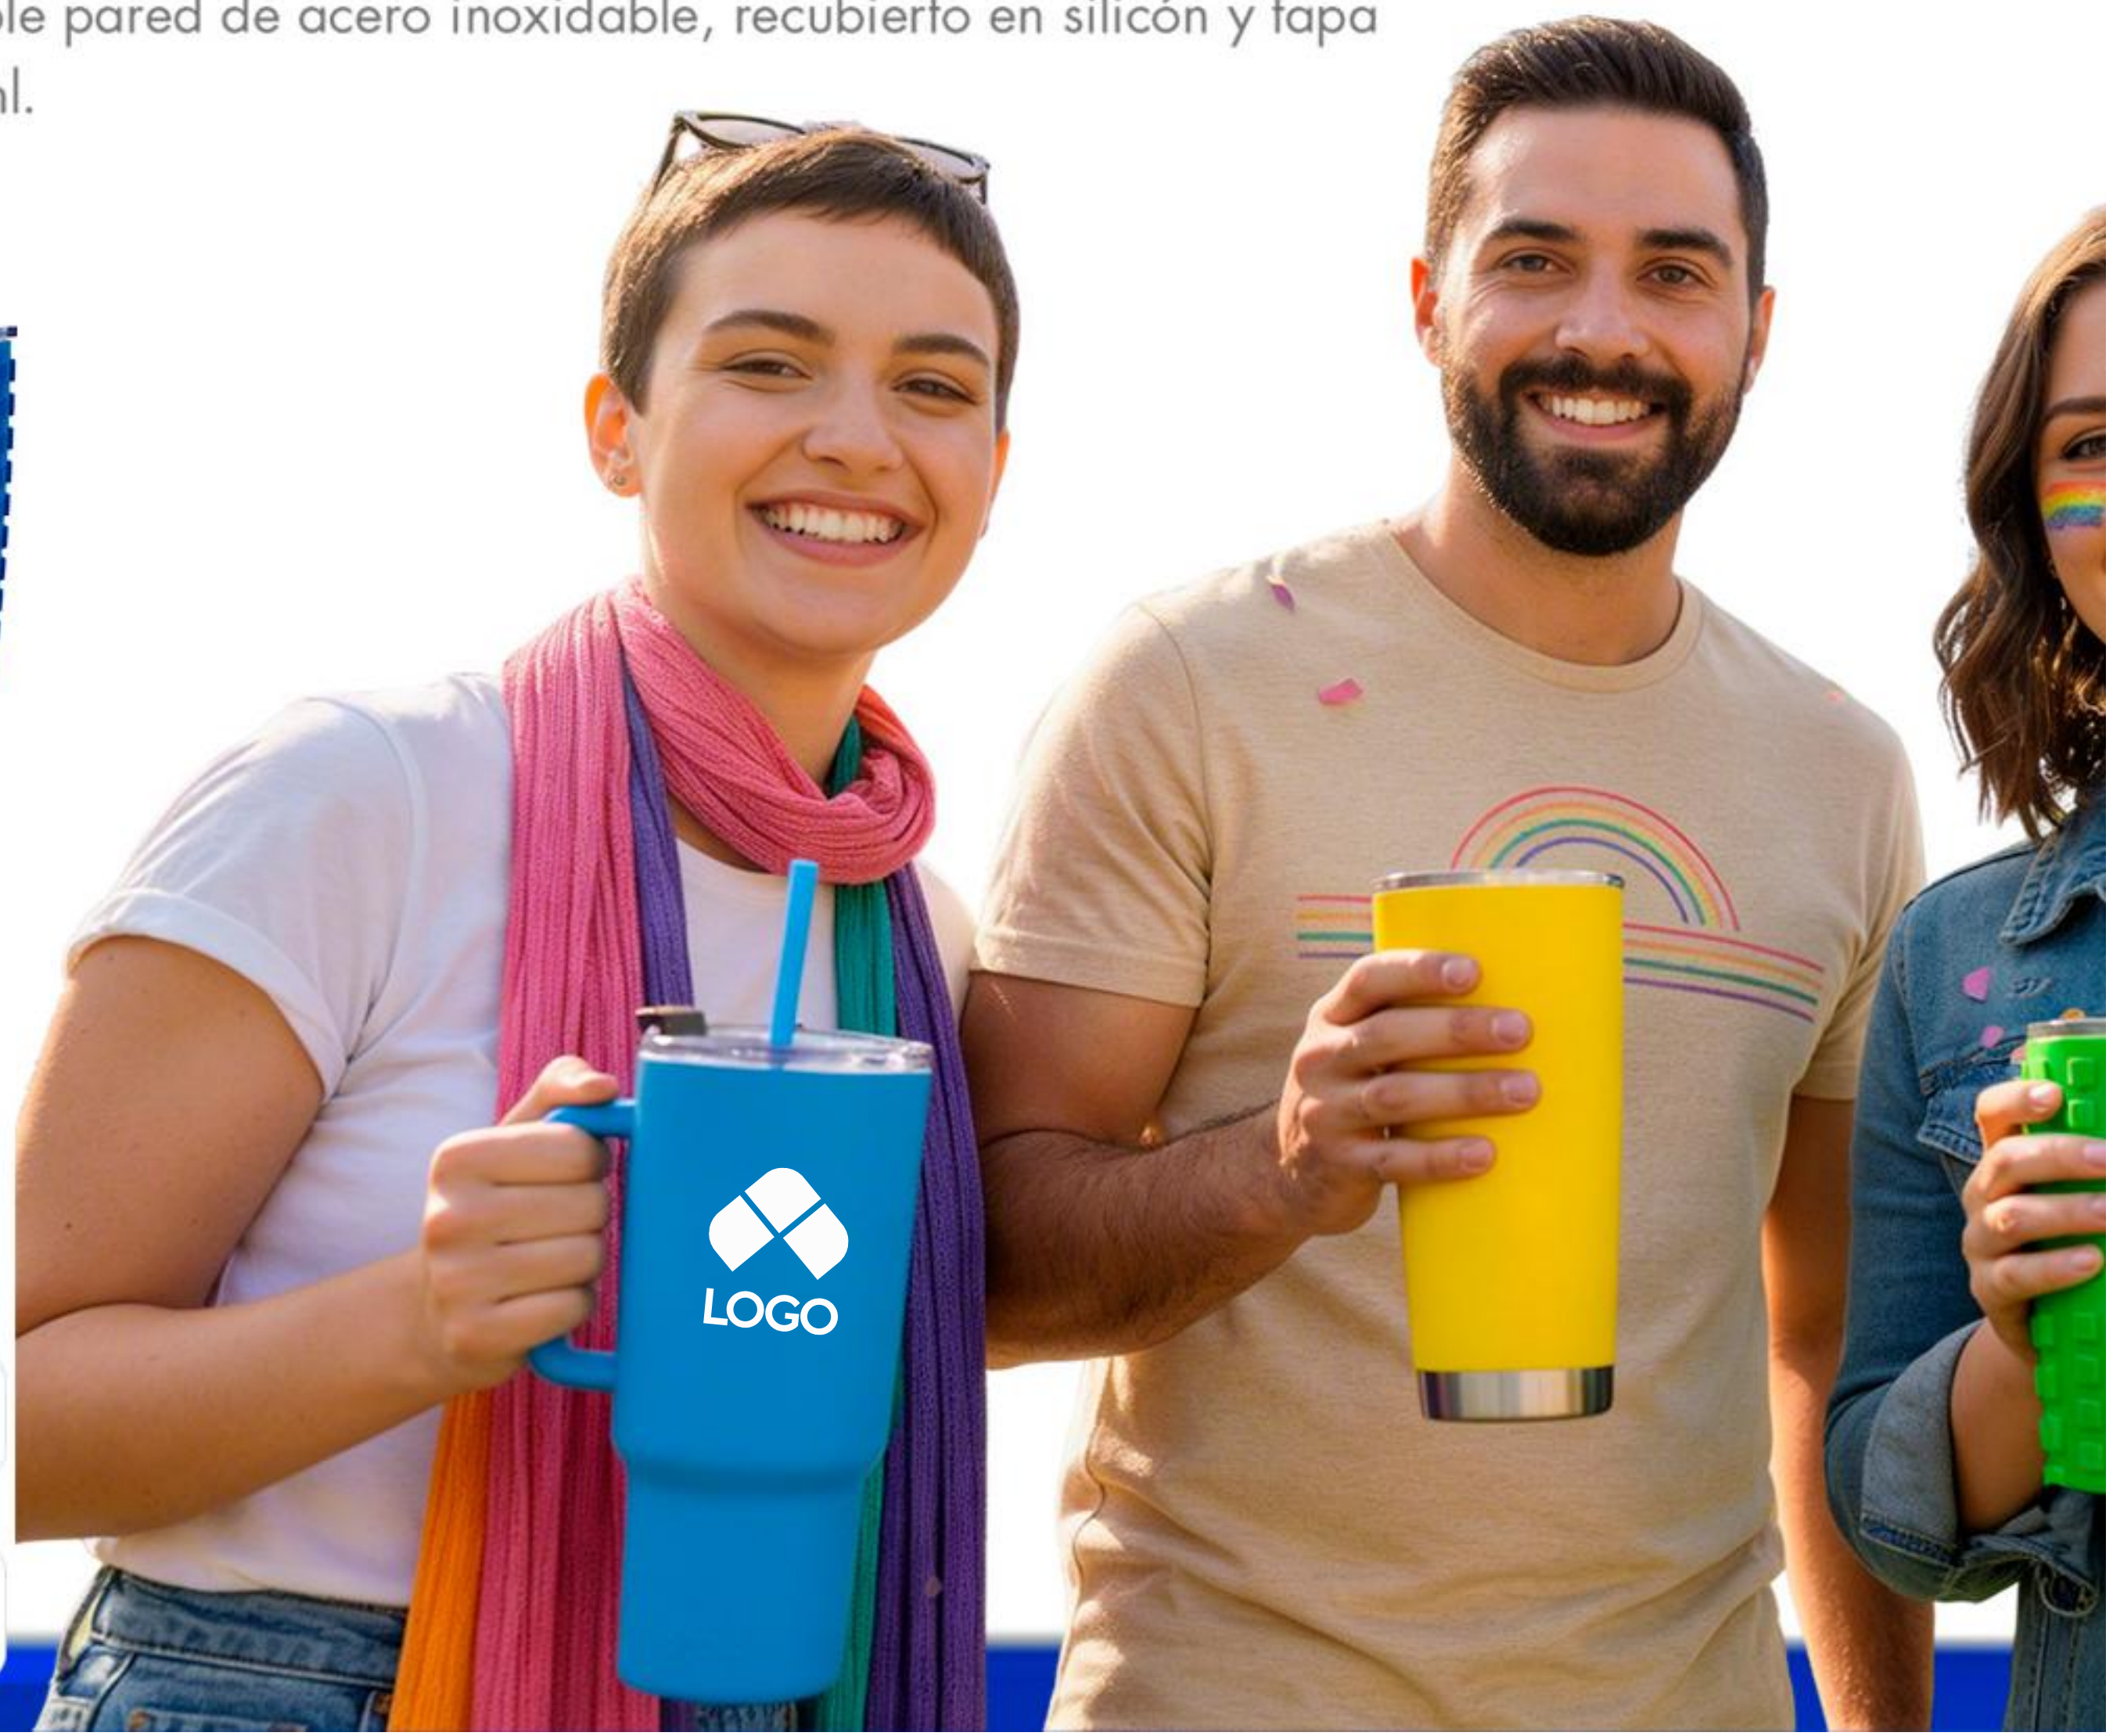

PRIDE

STAN

T 343

MT Polipropileno M 26 x 10.3 cm E 56 pzs. MI 8 x 8 cm TI Serigrafía / Tampografía

Termo de plástico de una sola pared con asa, tapa de cierre a presión, boquilla de seguridad y popote.

MOSCÚ

T 89

MT Acero Inoxidable M 8.5 x 18.5 cm E 60 Pzas MI 13 x 8 cm TI Grabado Láser / Serigrafía

Termo insulado al vacío con doble pared de acero inoxidable y acabado rubber. Incluye tapa de cierre a presión y boquilla de seguridad. Cap. 500 ml.

GOMU

T 241

MT Acero Inoxidable / Silicón M 8.7 x 17.5 cm E 25 Pzas MI 5 x 3 cm TI Serigrafía / Tampografía

Termo insulado al vacío con doble pared de acero inoxidable, recubierto en silicón y tapa de cierre a presión. Cap. 500 ml.

LOVE