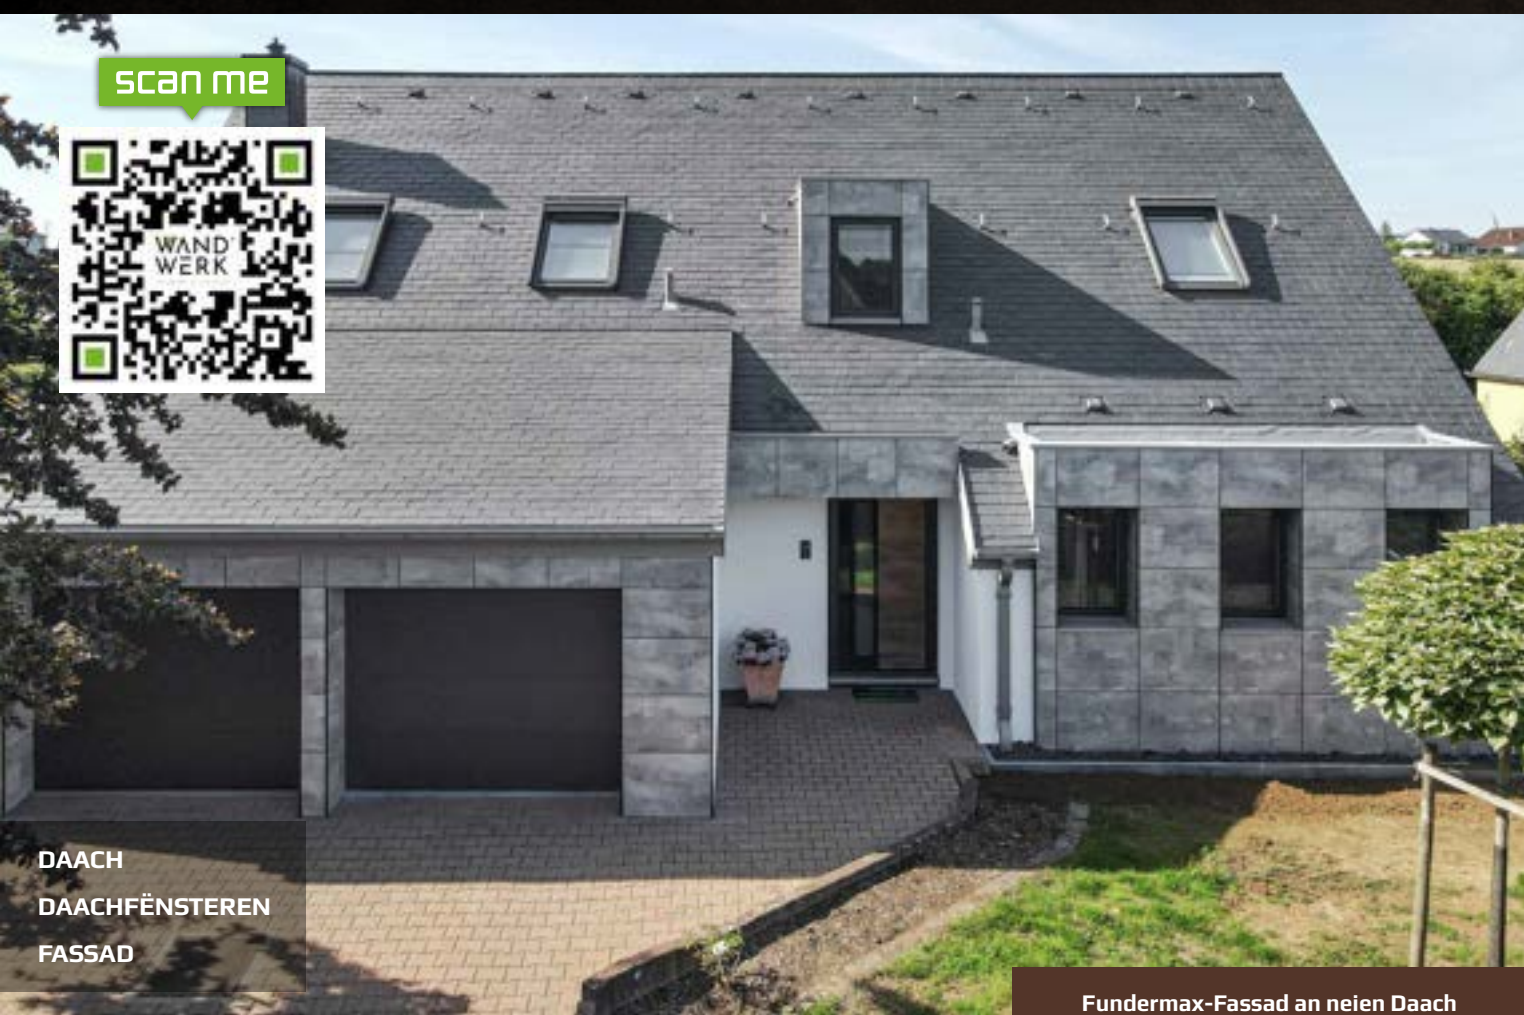

scan me

DAACH
DAACHFËNSTEREN
FASSAD

Fundermax-Fassad an neien Daach
vu WANDWERK zu Hoen