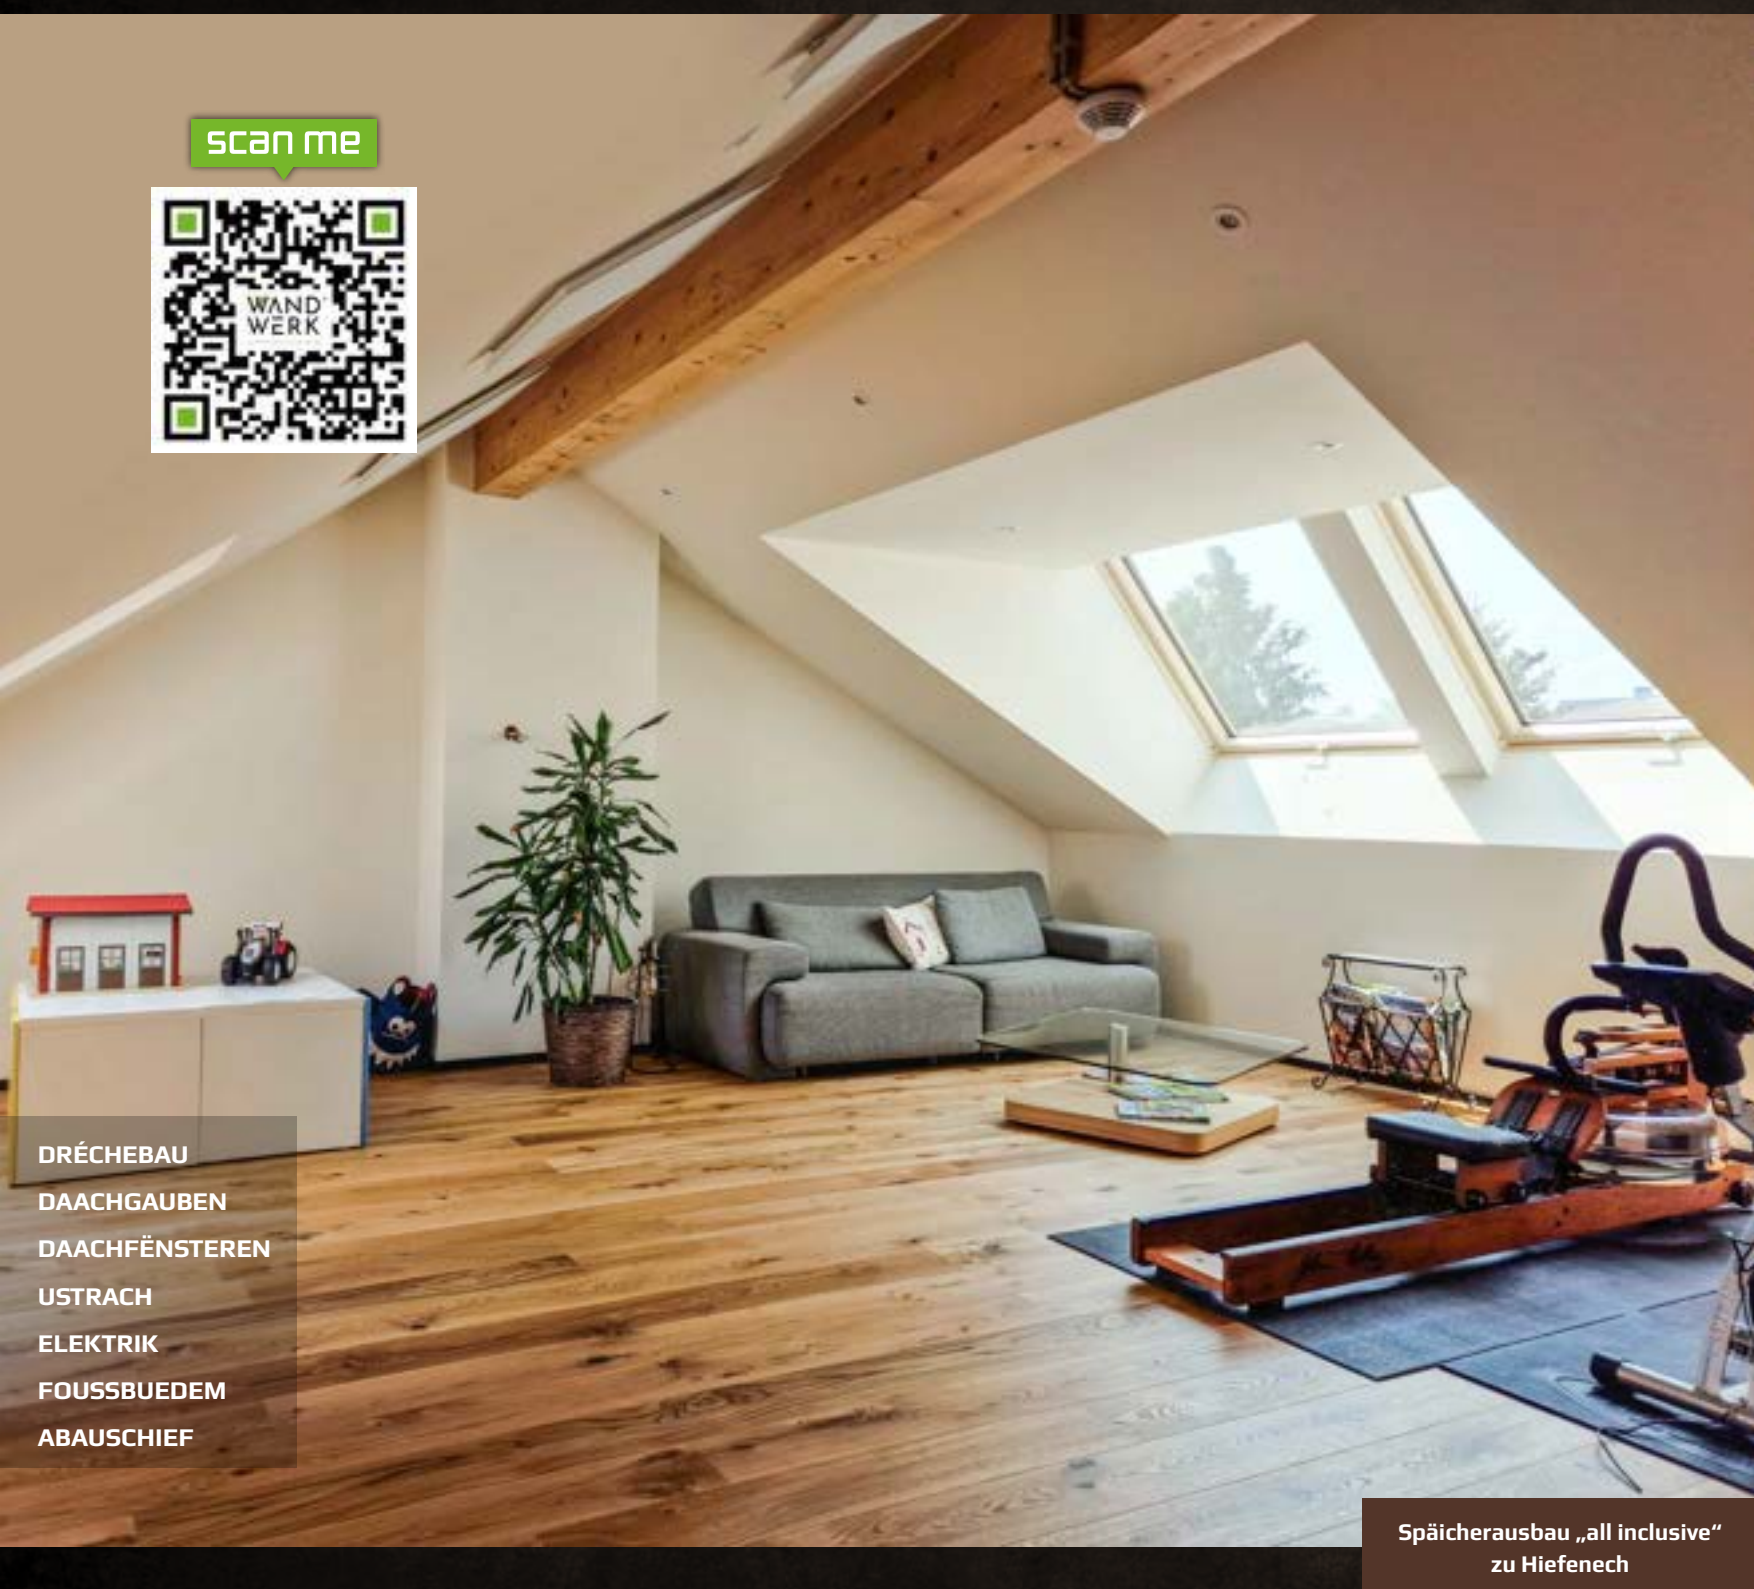

scan me

- DRÉCHEBAU
- DAACHGAUBEN
- DAACHFËNSTEREN
- USTRACH
- ELEKTRIK
- FOUSSBUEDEM
- ABAUSCHIEF

Späicherausbau „all inclusive“
zu Hiefenech

Hiefenech virdrun

MAGESCH TRANSFORMATION

D'Späichere sinn dacks méi oder manner onbenutzt Plazen an eisen Haiser. Andeems Dir den Späicher mat WANDWERK erweidert, kënnt Dir en an e vollwärtteg benotzbaare Wunnraum transforméieren. Dir wäert et net gleewen bis Dir et selwer gesinn hutt.