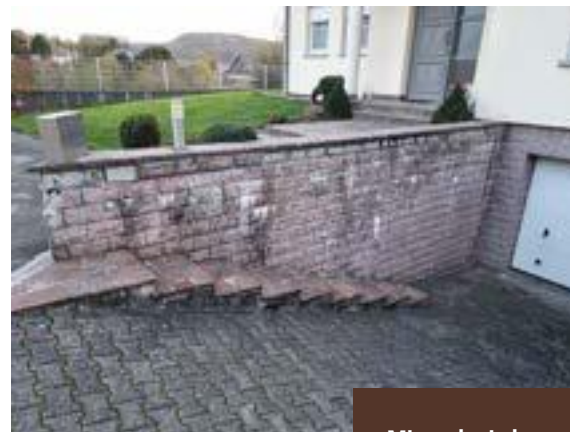

Miersch virdrun