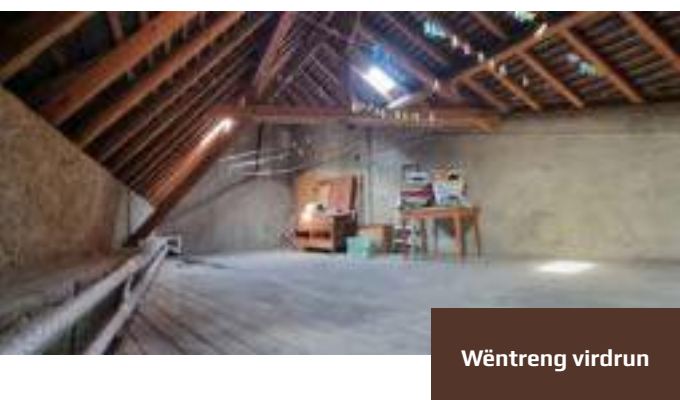

Wëntreng virdrun