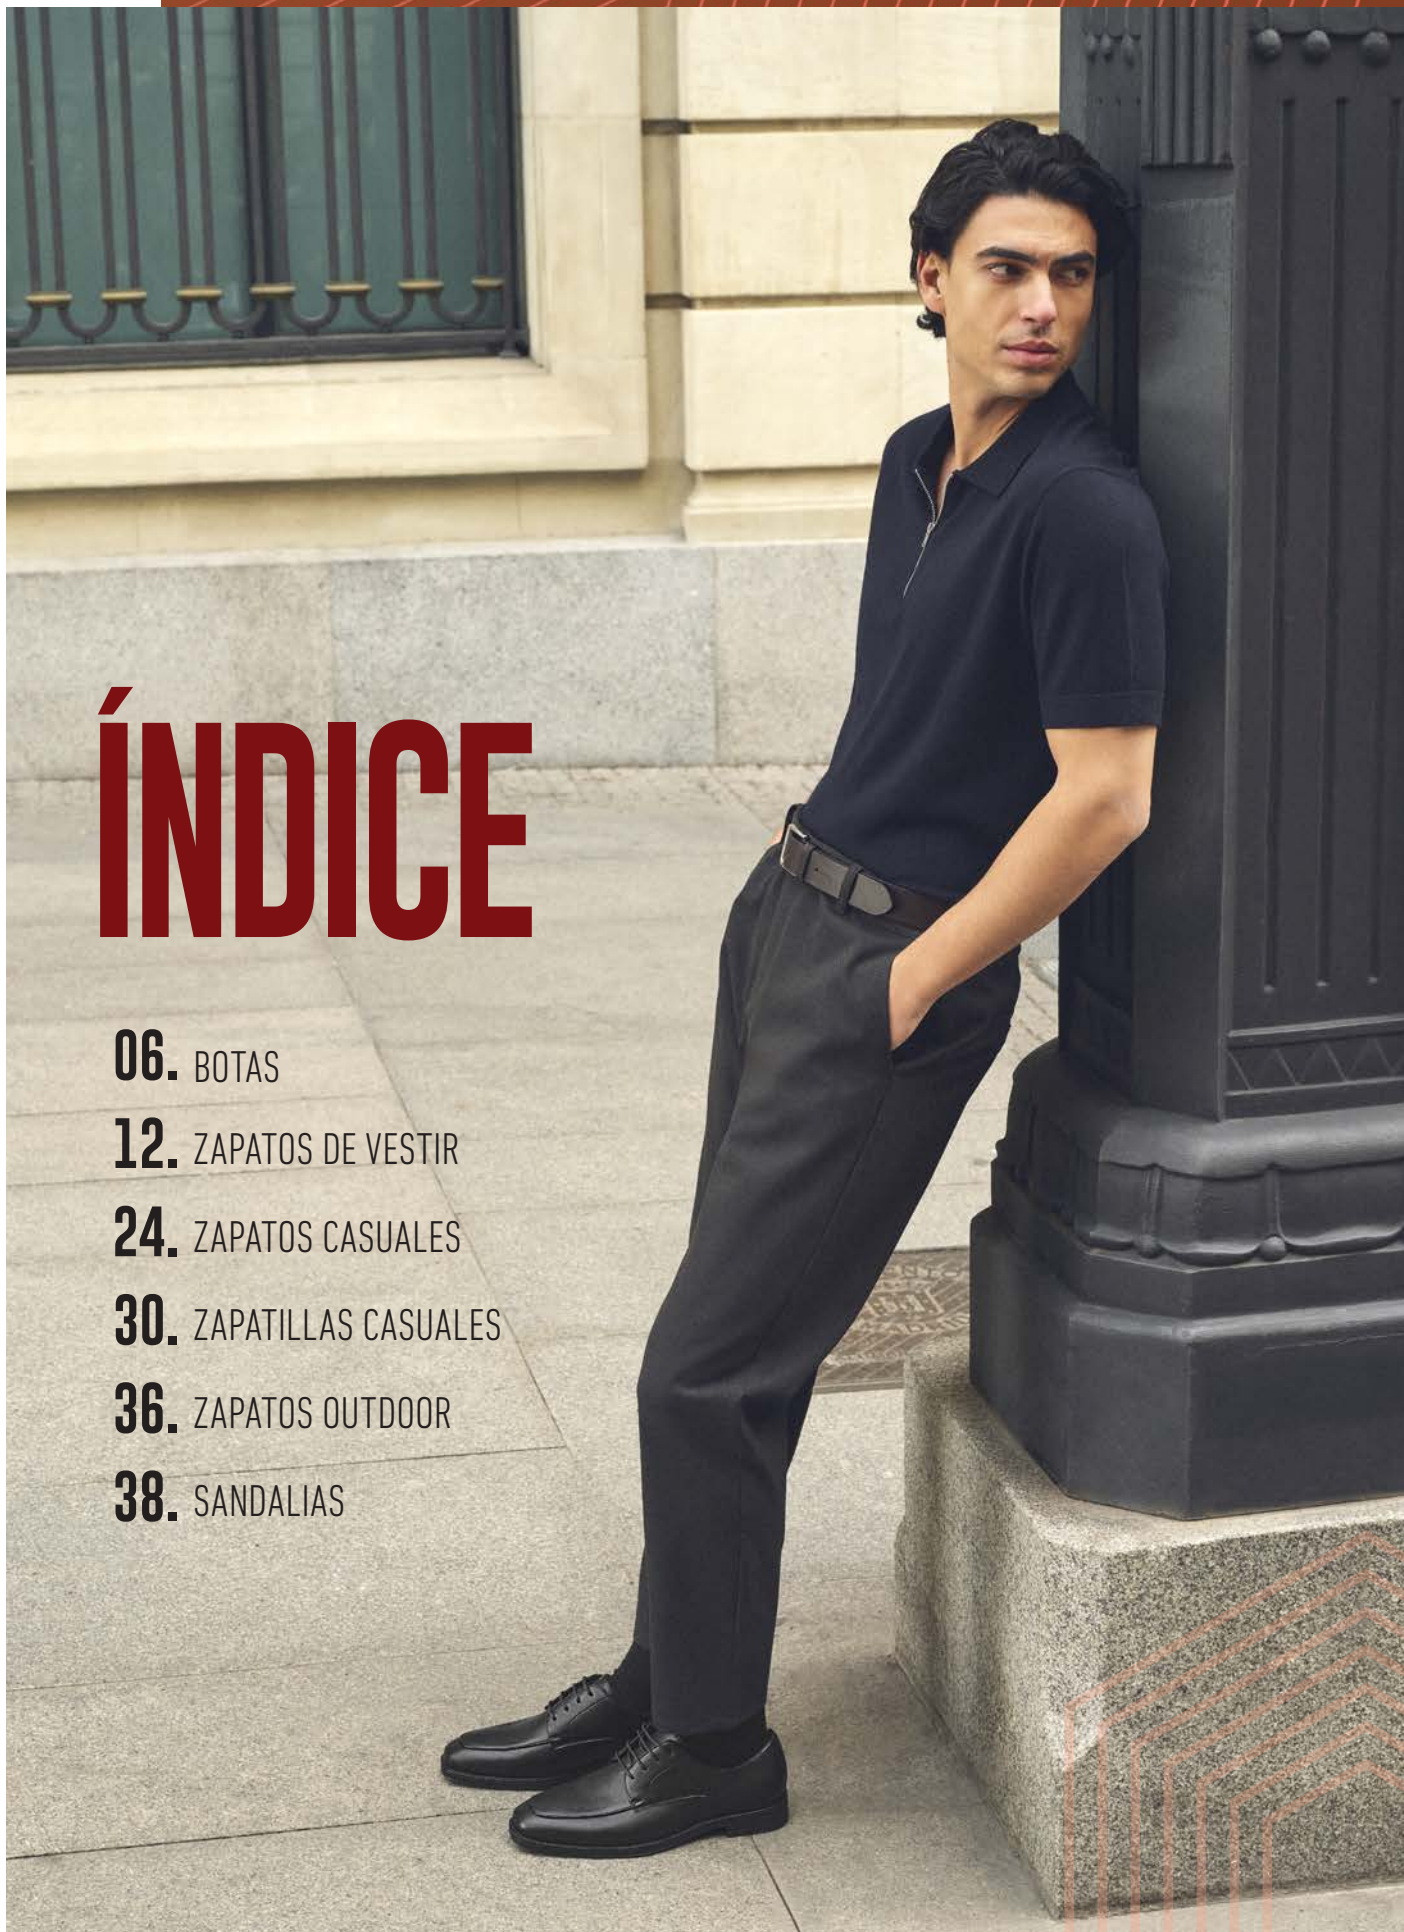

ÍNDICE

06. BOTAS

12. ZAPATOS DE VESTIR

24. ZAPATOS CASUALES

30. ZAPATILLAS CASUALES

36. ZAPATOS OUTDOOR

38. SANDALIAS