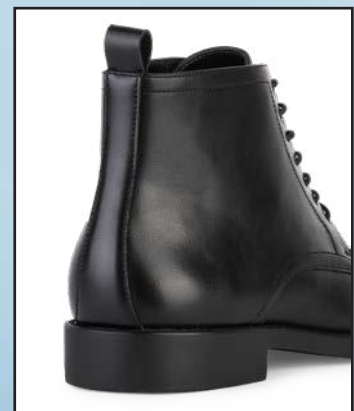

HORMA: EXACTA

TALLAS: 39 AL 44

TACO  3 s/199.90

Bata

TILKO CHOCOLATE

801-4950

CAPELLADA: SINTÉTICO
FORRO: TEXTIL
PLANTILLA: TEXTIL
SUELA: TPR
HORMA: EXACTA
TALLAS: 38 AL 42

TACO 3 PLATAFORMA 2

s/219.90

STOCK LIMITADO

PACO MARRÓN

804-3884

CAPELLADA: CUERO
FORRO: TEXTIL
PLANTILLA: PU
SUELA: PVC
HORMA: EXACTA
TALLAS: 38 AL 44

PLATAFORMA 2 CUERO

s/199.90

Bata