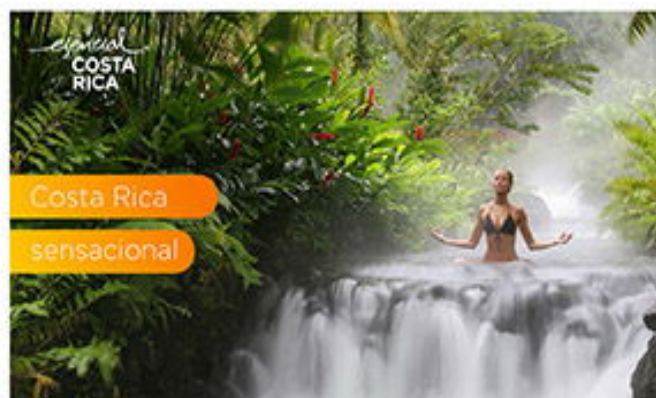

DESDE
549 USD + 199 USD IMP
POR PERSONA EN HABITACIÓN DOBLE

06 ☀️

05 🌙

SALIDAS 2025:
18 MAR / 13 MAY / 17 JUN

CONSULTAR SUPLEMENTO

Volando con

Haz clic en el paquete para conocer más sobre el itinerario

Panamá y Playa

VUELO DESDE TULUM

DESDE

06 ☀️ 05 🌙

648 USD + 239 USD IMP
POR PERSONA EN HABITACIÓN DOBLE

SALIDAS 2024

[CONSULTAR SALIDAS](#)

Costa Rica

sensacional