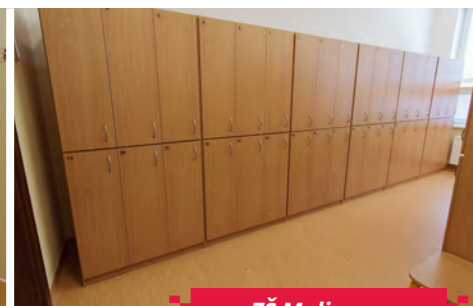

ZŠ Malinovo