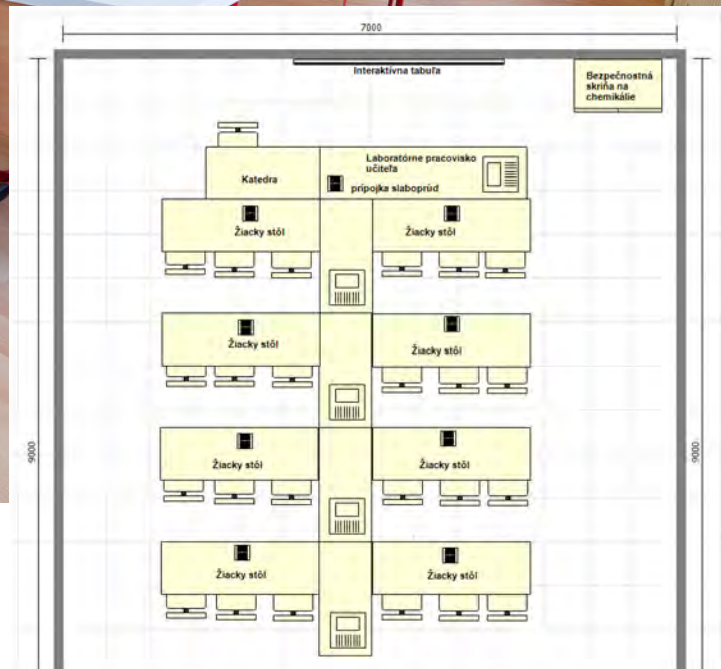

2  
vypracovanie  
ponuky  
a pôdorysu

3  
montáž  
a realizácia

4  
uviedenie do  
prevádzky

5  
zaškolenie

ZŠ Mlynská, Senec

ZŠ Mlynská, Senec

ZŠ Dunajská Lužná

Pôdorys laboratória  
pre 24 žiakov ➤