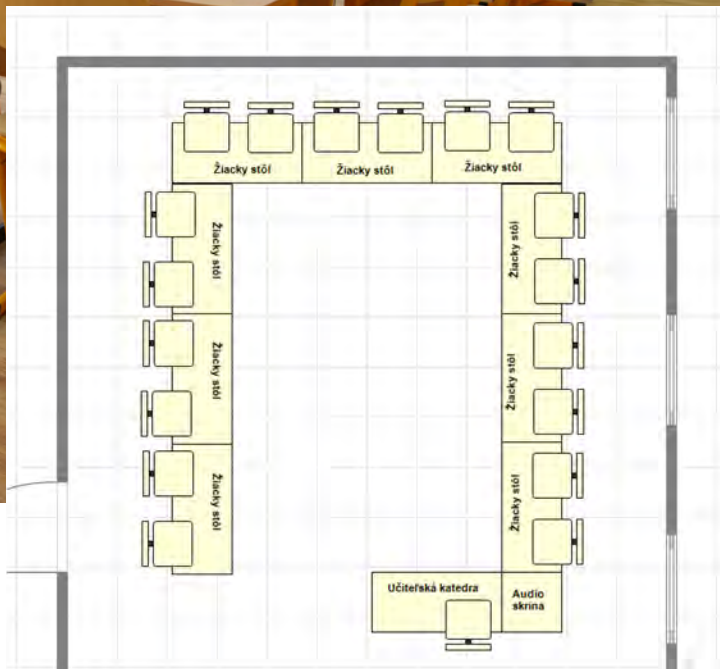

Stôl ESO LAB premium

Slúchadlá

Inštaláčny žlab

Audio skrinka

Pracovisko učiteľa

Stolička ESO

Pôdorys laboratória **>>**
pre 18 žiakov