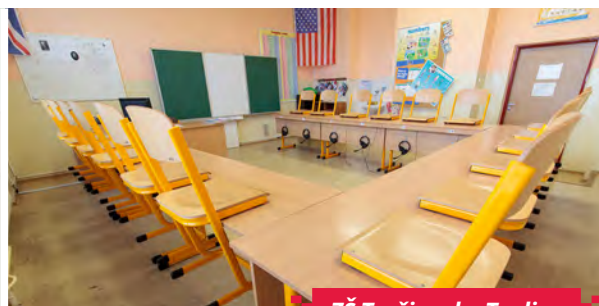

ZŠ Turčianske Teplice