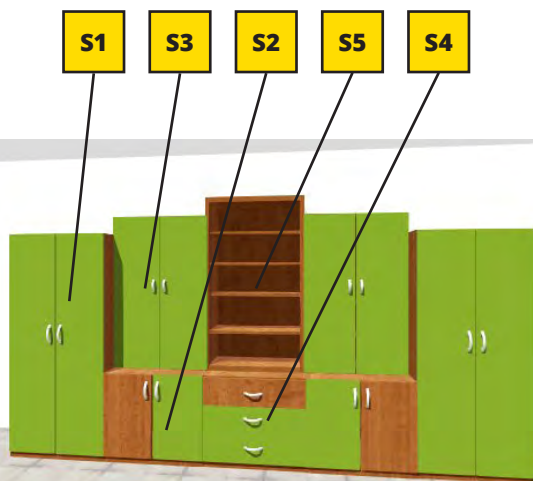

ESO M1

Skriňa 2-dverová, spodná
v 1200 š 500 h 400 mm

ESO M2

Skriňa 2-dverová, spodná
v 1000 š 1000 h 400 mm

ESO M3

Skriňa 2-dverová, spodná
v 1000 š 800 h 400 mm

ESO M4

Skriňa otvorená, spodná
v 900 š 800 h 400 mm

ESO M5

Skriňa zásuvková, spodná
v 900 š 800 h 400 mm

ESO N6

Nadstavec
v 180 š 800 h 400 mm

ESO N7

Nadstavec
v 180 š 800 h 400 mm

ESO N8

Nadstavec
v 300 š 500 h 400 mm