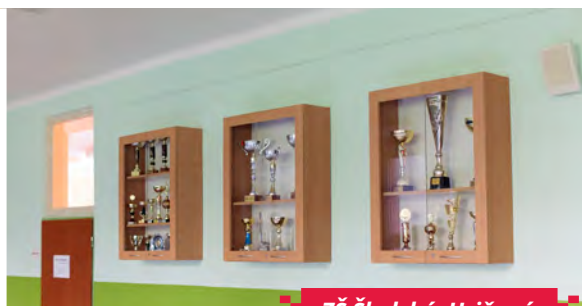

ZŠ Školská, Hriňová