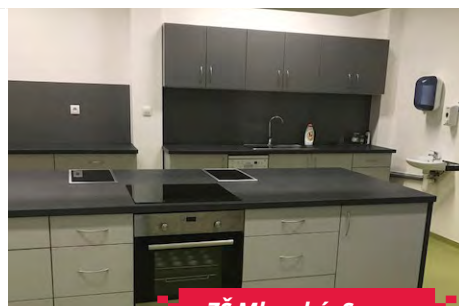

ZŠ Mlynská, Senec