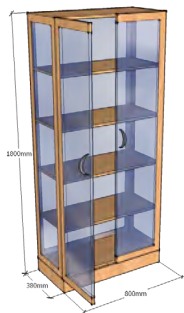

### Vitrína na poháre

Presklená vitrína určená k uskladneniu pohárov je vyrobená z kvalitného bukového dreva. Jej súčasťou sú štyri drevené police a sokel. Je uzamykateľná a otvára sa pomocou madiel.

Rozmery: š 800 v 1800 h 380 mm