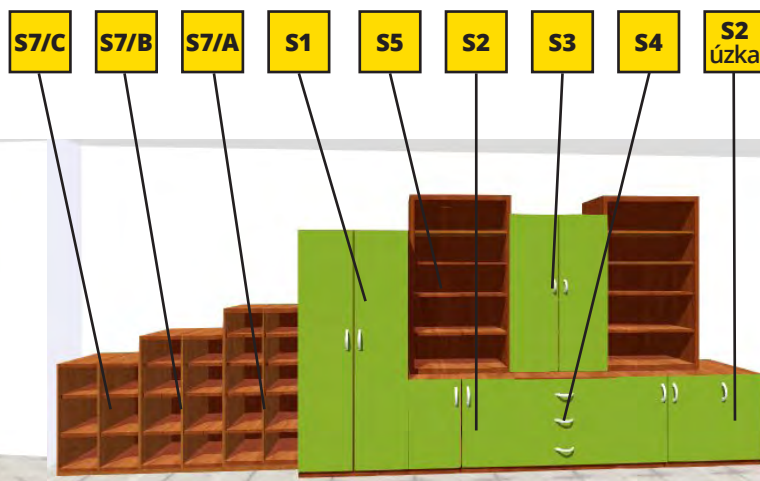

ESO M1

Skriňa 2-dverová, spodná
v 1200 š 500 h 400 mm

ESO M2

Skriňa 2-dverová, spodná
v 1000 š 1000 h 400 mm

ESO M3

Skriňa 2-dverová, spodná
v 1000 š 800 h 400 mm

ESO M4

Skriňa otvorená, spodná
v 900 š 800 h 400 mm

ESO M5

Skriňa zásuvková, spodná
v 900 š 800 h 400 mm

ESO N6

Nadstavec
v 180 š 800 h 400 mm

ESO N7

Nadstavec
v 180 š 800 h 400 mm

ESO N8

Nadstavec
v 300 š 500 h 400 mm