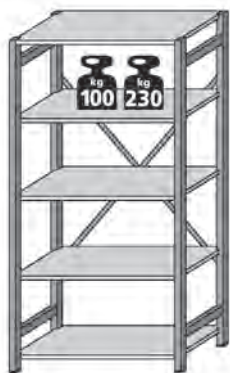

Základný regál 3M

Odkladací bezskrutkový regál s priestranými otvorenými policami, ktoré môžu mať nosnosť 100 alebo 230 kg, je v ponuke s 5 alebo 6 policami. Rozmery: š 1000 v 2000, 2500 h 400, 500, 600 mm