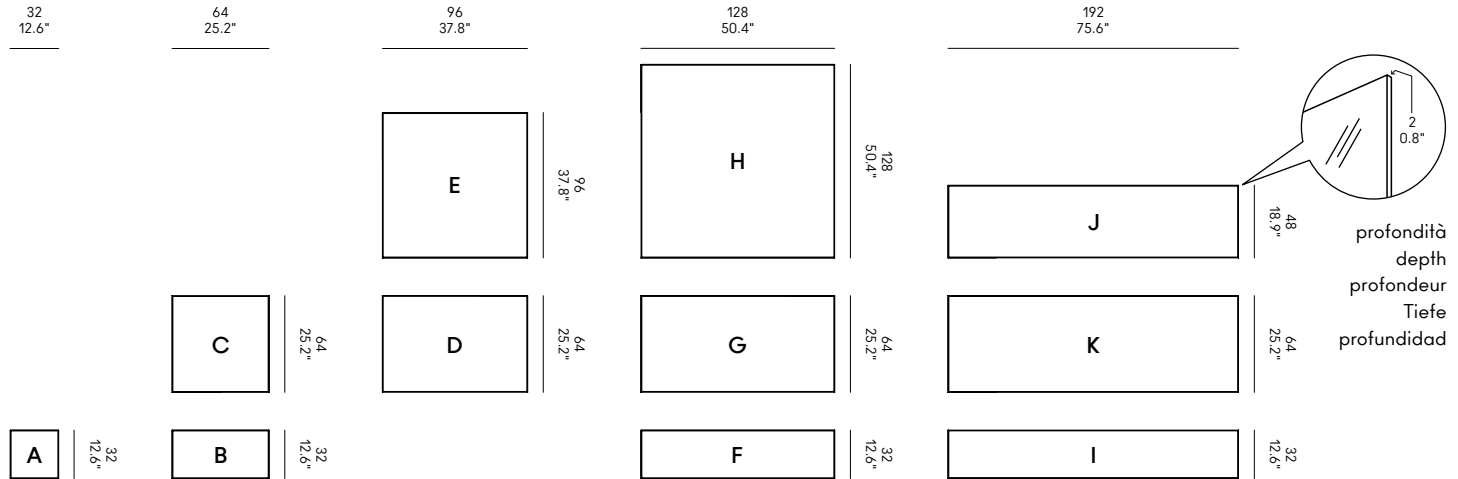

**EN** – Anodized extruded aluminium frame. Mirror protected by safety film.

**FR** – Cadre en aluminium extrudé anodisé. Miroir protégé par un film de sécurité.

**DE** – Rahmen aus extrudiertem, eloxiertem Aluminium. Spiegel geschützt durch Sicherheitsfolie.

**ES** – Borde en aluminio anodizado extrusionado. Espejo con película de protección.

	UTE MINIMAL	UTE MILLERIGHE	fino a esaurimento scorte / while stocks last / jusqu'à épuisement des stocks / solange der Vorrat reicht / hasta agotar existencias
<b>A</b> [32 x 32]	DS0302	DS0342	
<b>B</b> [64 x 32]	DS3202	DS3242	
<b>C</b> [64 x 64]	DS6402	DS6442	
<b>D</b> [96 x 64]	DS0602	DS0642	
<b>E</b> [96 x 96]	DS9602	DS9642	
<b>F</b> [128 x 32]	DS3212	DS3262	
<b>G</b> [128 x 64]	DS6412	DS6462	
<b>H</b> [128 x 128]	DS1202	DS1242	
<b>I</b> [192 x 32]	DS0902	DS0942	
<b>J</b> [192 x 48]	DS4802	DS4842	
<b>K</b> [192 x 64]	DS1902	DS1942	