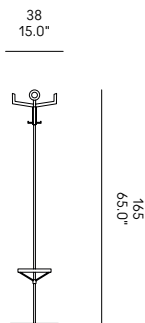

Nero
Black
Noir
Schwarz
Negro

HOO

CM8866-LBNE