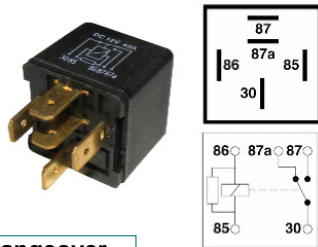

Mini Changeover Relay Resistor Across Coil 40A 12V

Changeover

Part No	Description	Pack Qty
PR46	Relay Mini Changeover Resistor Across Coil 40A 12V	1