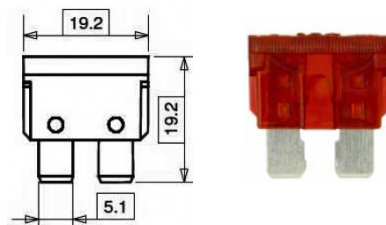

Standard Blade Fuses
(LxWxH) 19.2 x 5 x 19.2mm

Part No	Description	Pack Qty
PF047	Standard Blade Violet 3 amp	50
PF415	Standard Blade Pink 4 amp	50
PF048	Standard Blade Tan 5 amp	50
PF049	Standard Blade Brown 7.5 amp	50
PF050	Standard Blade Red 10 amp	50
PF051	Standard Blade Blue 15 amp	50
PF052	Standard Blade Yellow 20 amp	50
PF053	Standard Blade Natural 25 amp	50
PF054	Standard Blade Green 30 amp	50
PF1477	Standard Blade Purple 35 amp	50
PF2081	Standard Blade Orange 40 amp	25