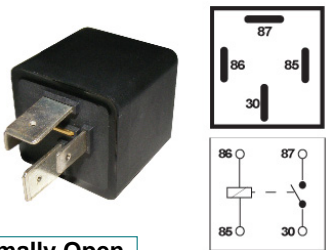

Mini Relay N/O Contact 150/100A 12V

Normally Open

Part No	Description	Pack Qty
PR51	Relay Mini N/O Contact 150/100A 12V	1