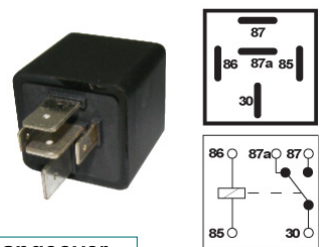

Mini Changeover Relay 100/150A 12V

Changeover

Part No	Description	Pack Qty
PR36	Relay Mini Changeover 100/150A 12V	1