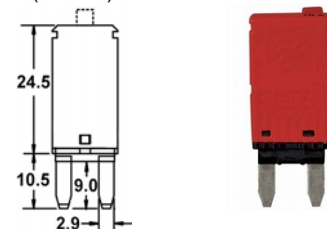

Mini Blade (Circuit Breaker Type)
(LxWxH) 12.5 x 6.4 x 26mm

Used mainly for diagnostics
Simply push button to reset

Part No	Description	Pack Qty
PWN1462	Mini Blade Circuit Breaker 5 amp	1
PWN1463	Mini Blade Circuit Breaker 7.5 amp	1
PWN1464	Mini Blade Circuit Breaker 10 amp	1
PWN1465	Mini Blade Circuit Breaker 15 amp	1
PWN1466	Mini Blade Circuit Breaker 20 amp	1
PWN1467	Mini Blade Circuit Breaker 25 amp	1