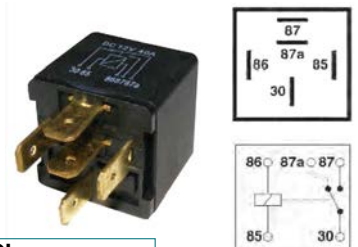

Mini Changeover Relay 40A 12V

Changeover

Part No	Description	Pack Qty
PR44	Relay Mini Changeover 40A 12V	1