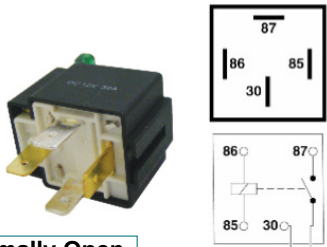

Mini Relay N/O Contact 30A 12V

Normally Open

Part No	Description	Pack Qty
PR48	Relay Mini N/O Contact 30A 12V	1