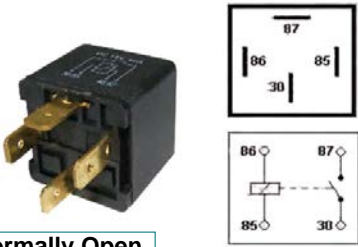

Mini Relay N/O Contact 170/150A 12V

Normally Open

Part No	Description	Pack Qty
PR38	Relay Mini N/O Contact 170/150A 12V	1

Mini Relay N/O Contact 40A 12V

Normally Open

Part No	Description	Pack Qty
PR43	Relay Mini N/O Contact 40A 12V	1