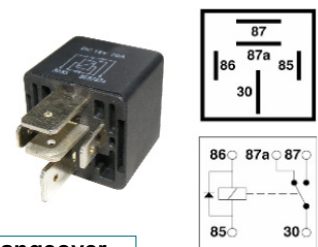

Mini Changeover Relay With Diode 70A 12V

Changeover

Part No	Description	Pack Qty
PR49	Relay Mini Changeover With Diode 70A 12V	1