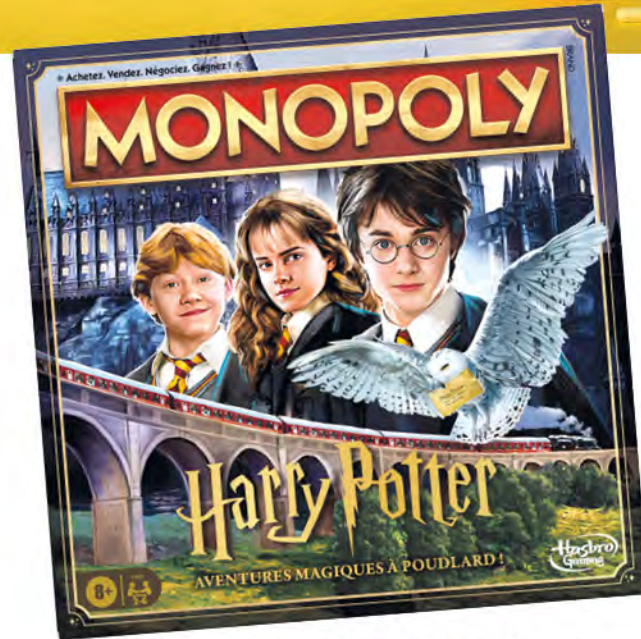

54
Cactus

Puniruntes

Compagnon interactif

Dès 5 ans

39,95

Animal de compagnie digital Disney

Dès 5 ans

39,95

Animal de compagnie digital

Dès 5 ans

34,95

Hasbro Gaming

Twister

FR ou DE
Dès 6 ans

19,95

POINTS +300 points

Monopoly Harry Potter

FR ou DE
Dès 8 ans

34,95

Qui est-ce?

FR ou DE
Dès 6 ans

15,95

Cluedo Classic

FR ou DE
Dès 8 ans