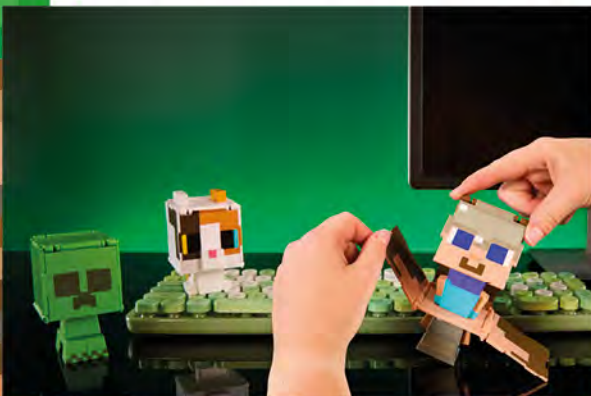

Figurine interchangeable 2 en 1

Dès 6 ans

12,95