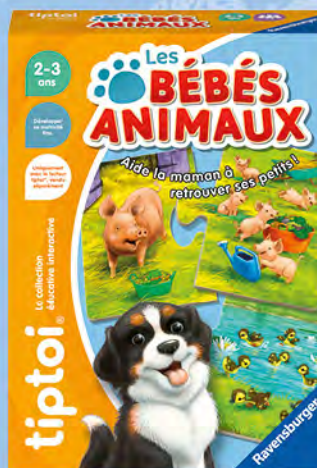

Megasketcher classique ou rose

Dès 3 ans

Au choix

24,95

Tapis Aquadoodle classique

75 x 75 cm

Dès 18 mois

24,95

Les bébés animaux

FR ou DE
Dès 2 ans

10,95

Starter-Set Mon monde

FR ou DE
Dès 2 ans

54,95

Globe interactif

FR ou DE
Dès 7 ans