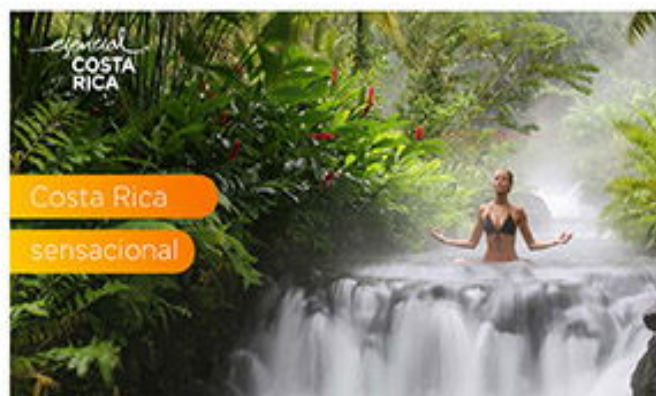

CONSULTAR SUPLEMENTO

Volando con

Haz clic en el paquete para conocer más sobre el itinerario

DESDE 06 ☀ 05 🌙  
**648 USD + 239 USD IMP**  
POR PERSONA EN HABITACIÓN DOBLE

SALIDAS 2024

[CONSULTAR SALIDAS](#)