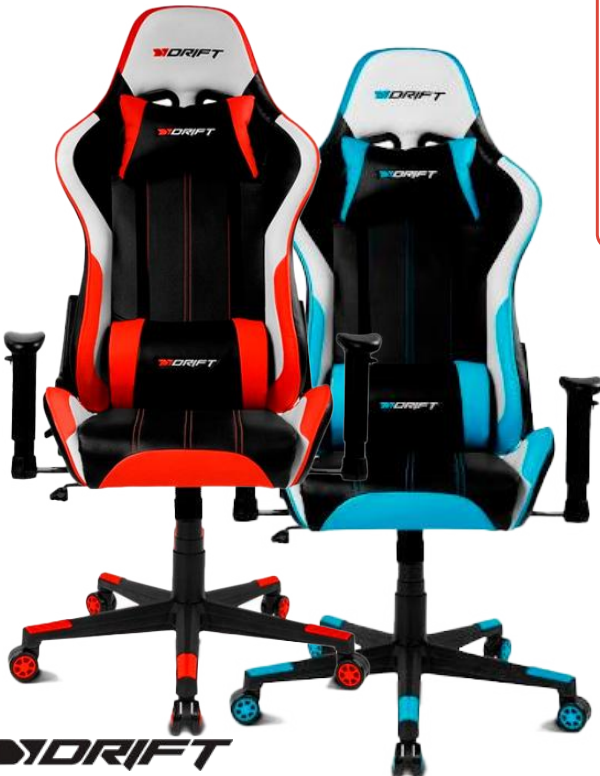

### MARS GAMING

Altavoces Bluetooth MSRGB2. Color negro

**14,91 €**

Altavoces Bluetooth MSRGB2. Color blanco

**14,91 €**

**DRIFT**

Silla Gaming DR175 Universal

Asiento acolchado negro/azul