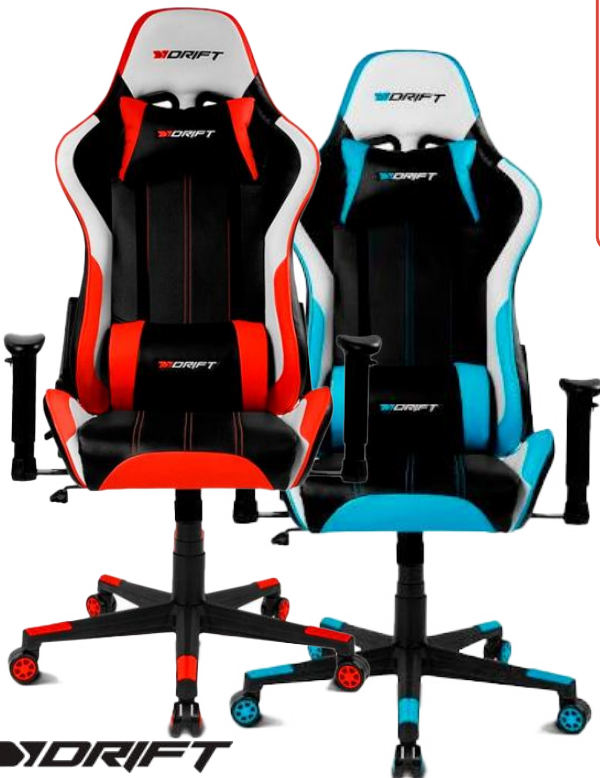

DRIFT

Silla Gaming DR175 Universal

Asiento acolchado negro/azul

143,64 €

Silla Gaming DR175 Universal

Asiento acolchado negro/rojo

153,64 €