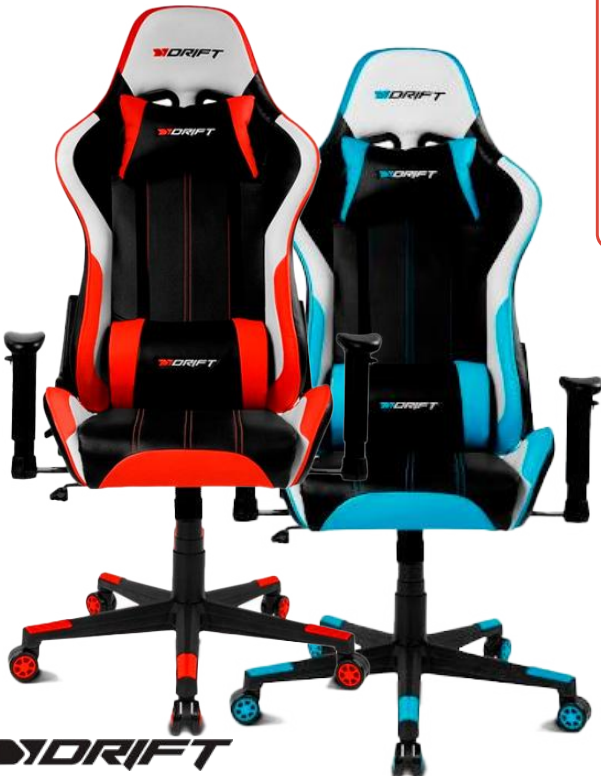

MARS GAMING

Cascos Gaming MH122. Colores Rosa y Blanco

12,27 €

DRIFT

Silla Gaming DR175 Universal

Asiento acolchado negro/azul

143,64 €

Silla Gaming DR175 Universal

Asiento acolchado negro/rojo

153,64 €