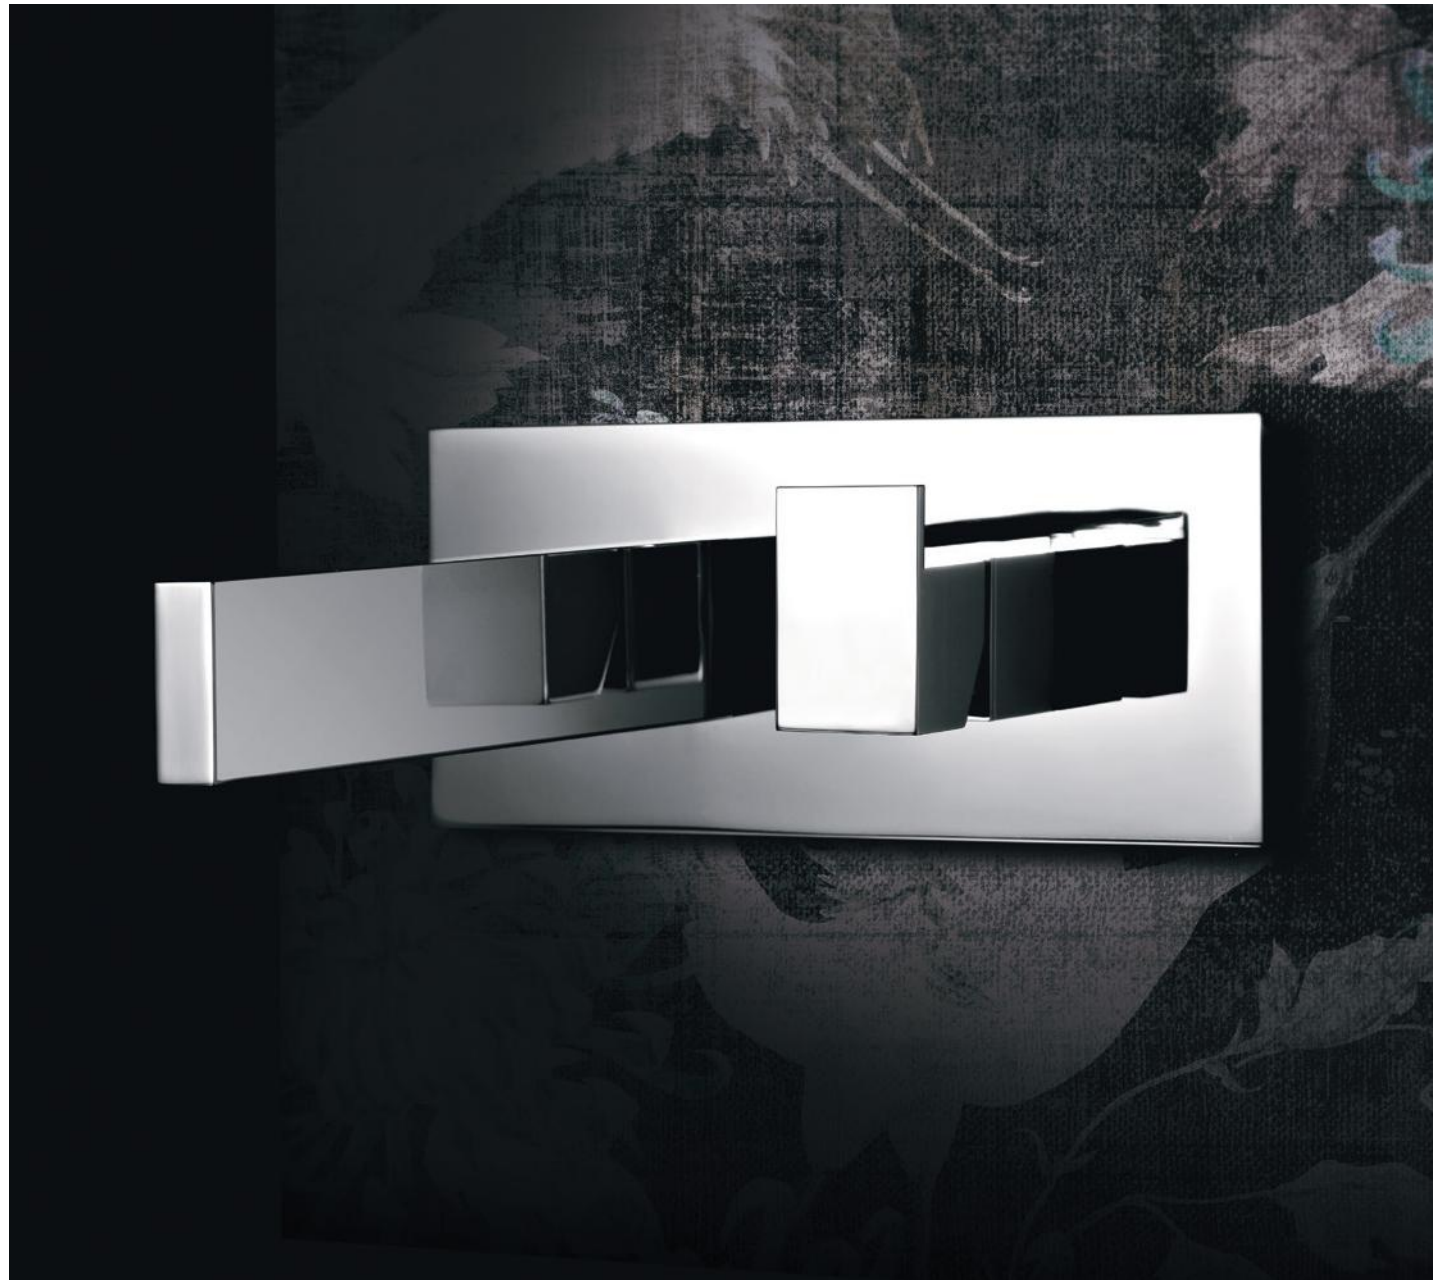

Set lavabo 2 fori con bocca di erogazione piatta, cromo – H5P7

2-hole basin group with flat spout, chrome – H5P7

Miscelatore lavabo a muro, cromo – H5T11

Wall-mounted basin mixer, chrome – H5T11

**LA BELLEZZA
È SOTTRAZIONE.
LO SPAZIO NEGATIVO
CHE LASCIA EMERGERE
LA LUCE.**

**BEAUTY IS SUBTRACTION.
THE NEGATIVE SPACE
THAT LETS LIGHT EMERGE.**