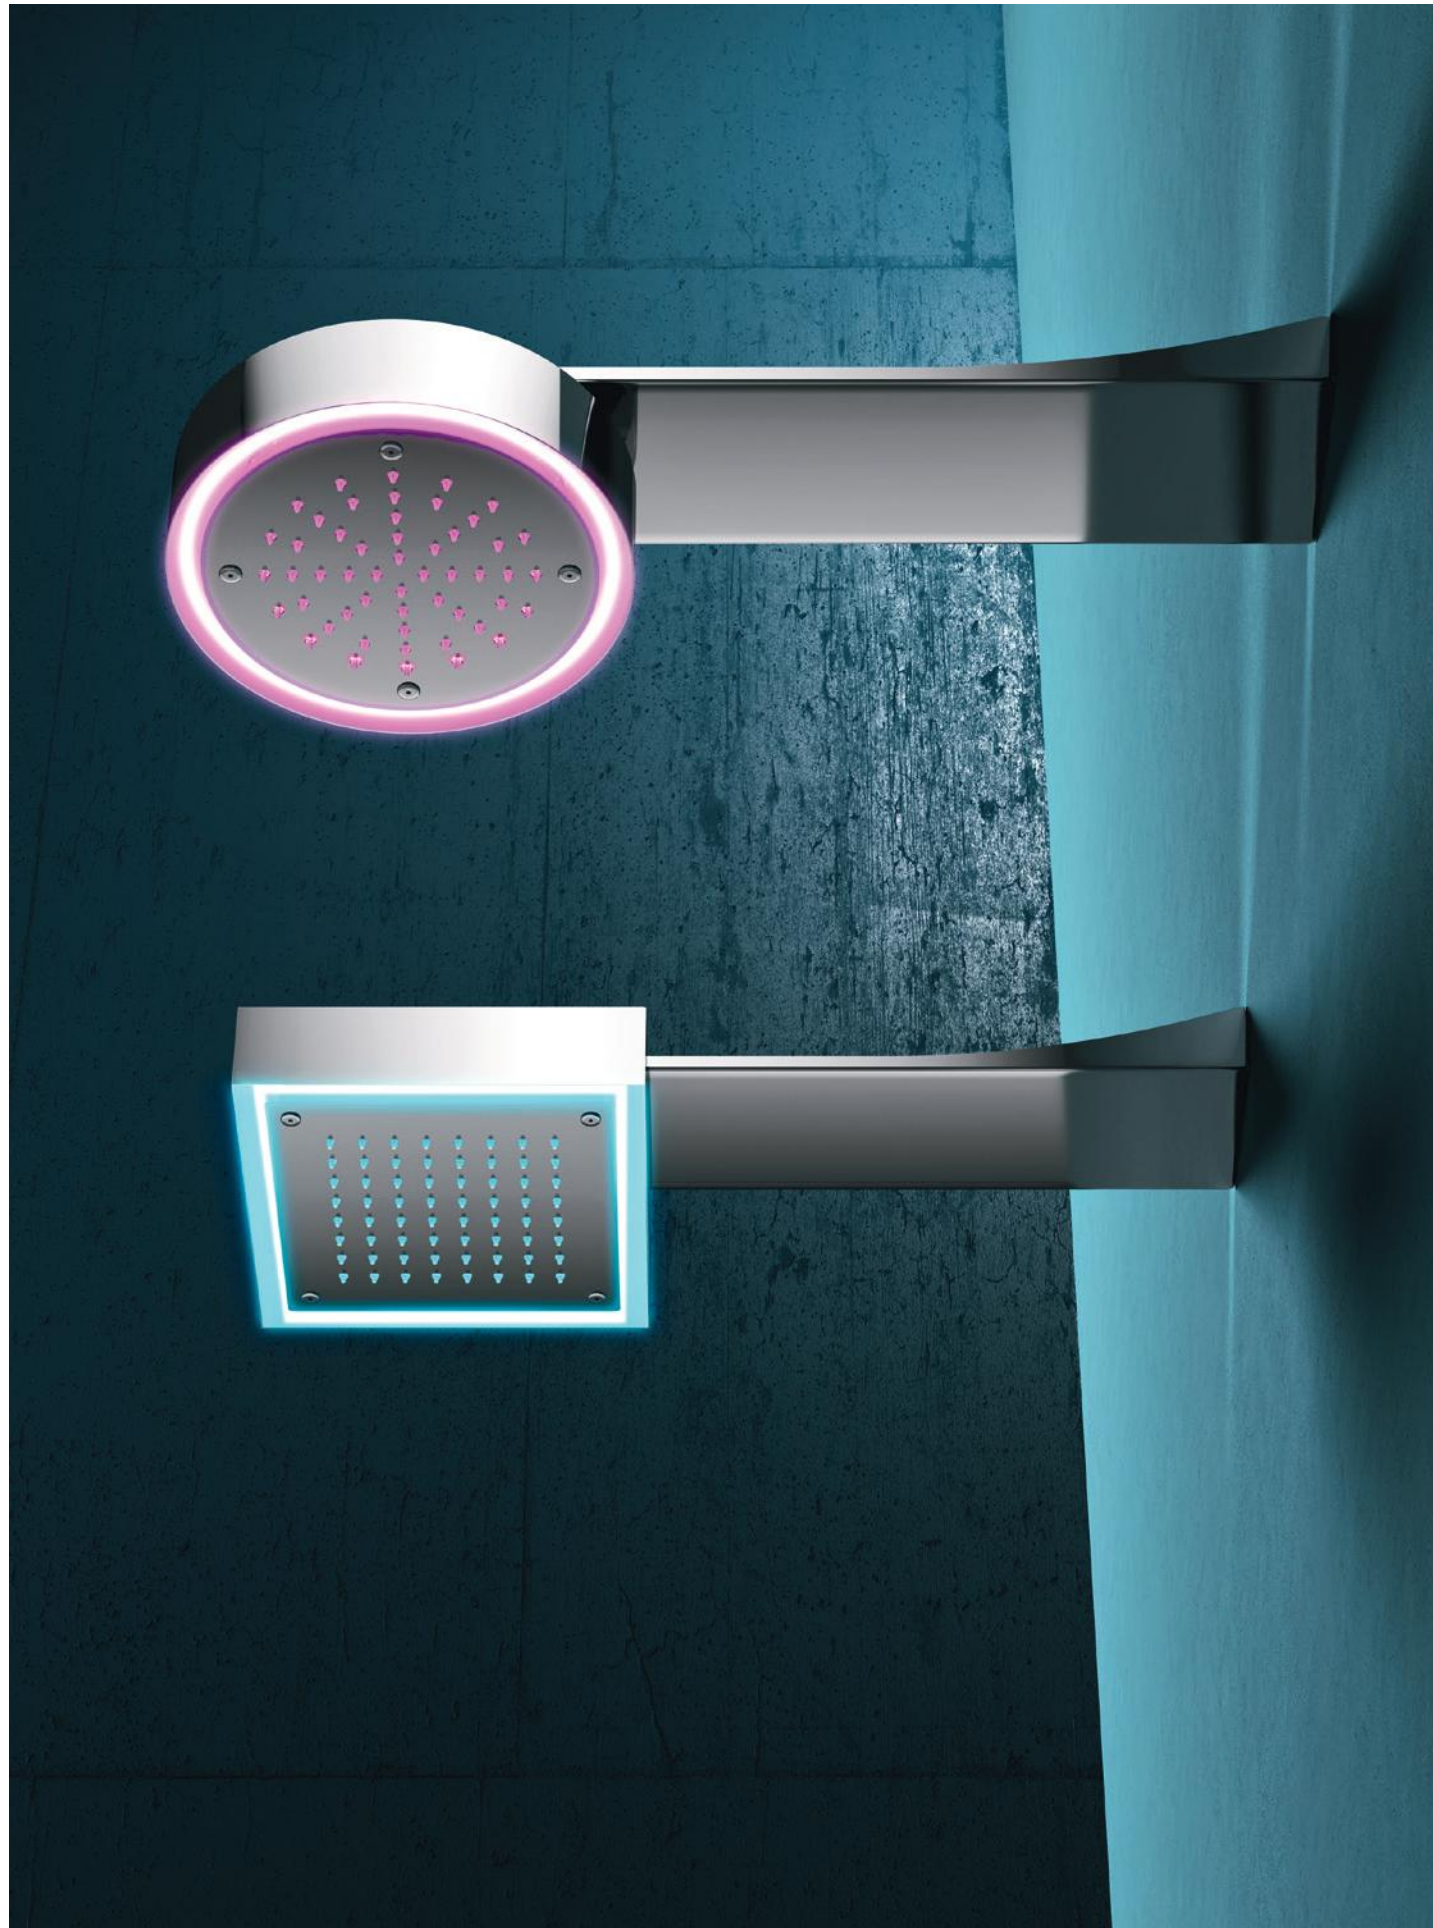

Soffioni Lys ø200 mm e 200x200 mm con cromoterapia perimetrale e braccio a parete, inox lucido – SCT1, SCQ1

Lys ø200 mm and 200x200 mm shower heads with perimeter chromotherapy and wall shower arm, polished stainless steel – SCT1, SCQ1