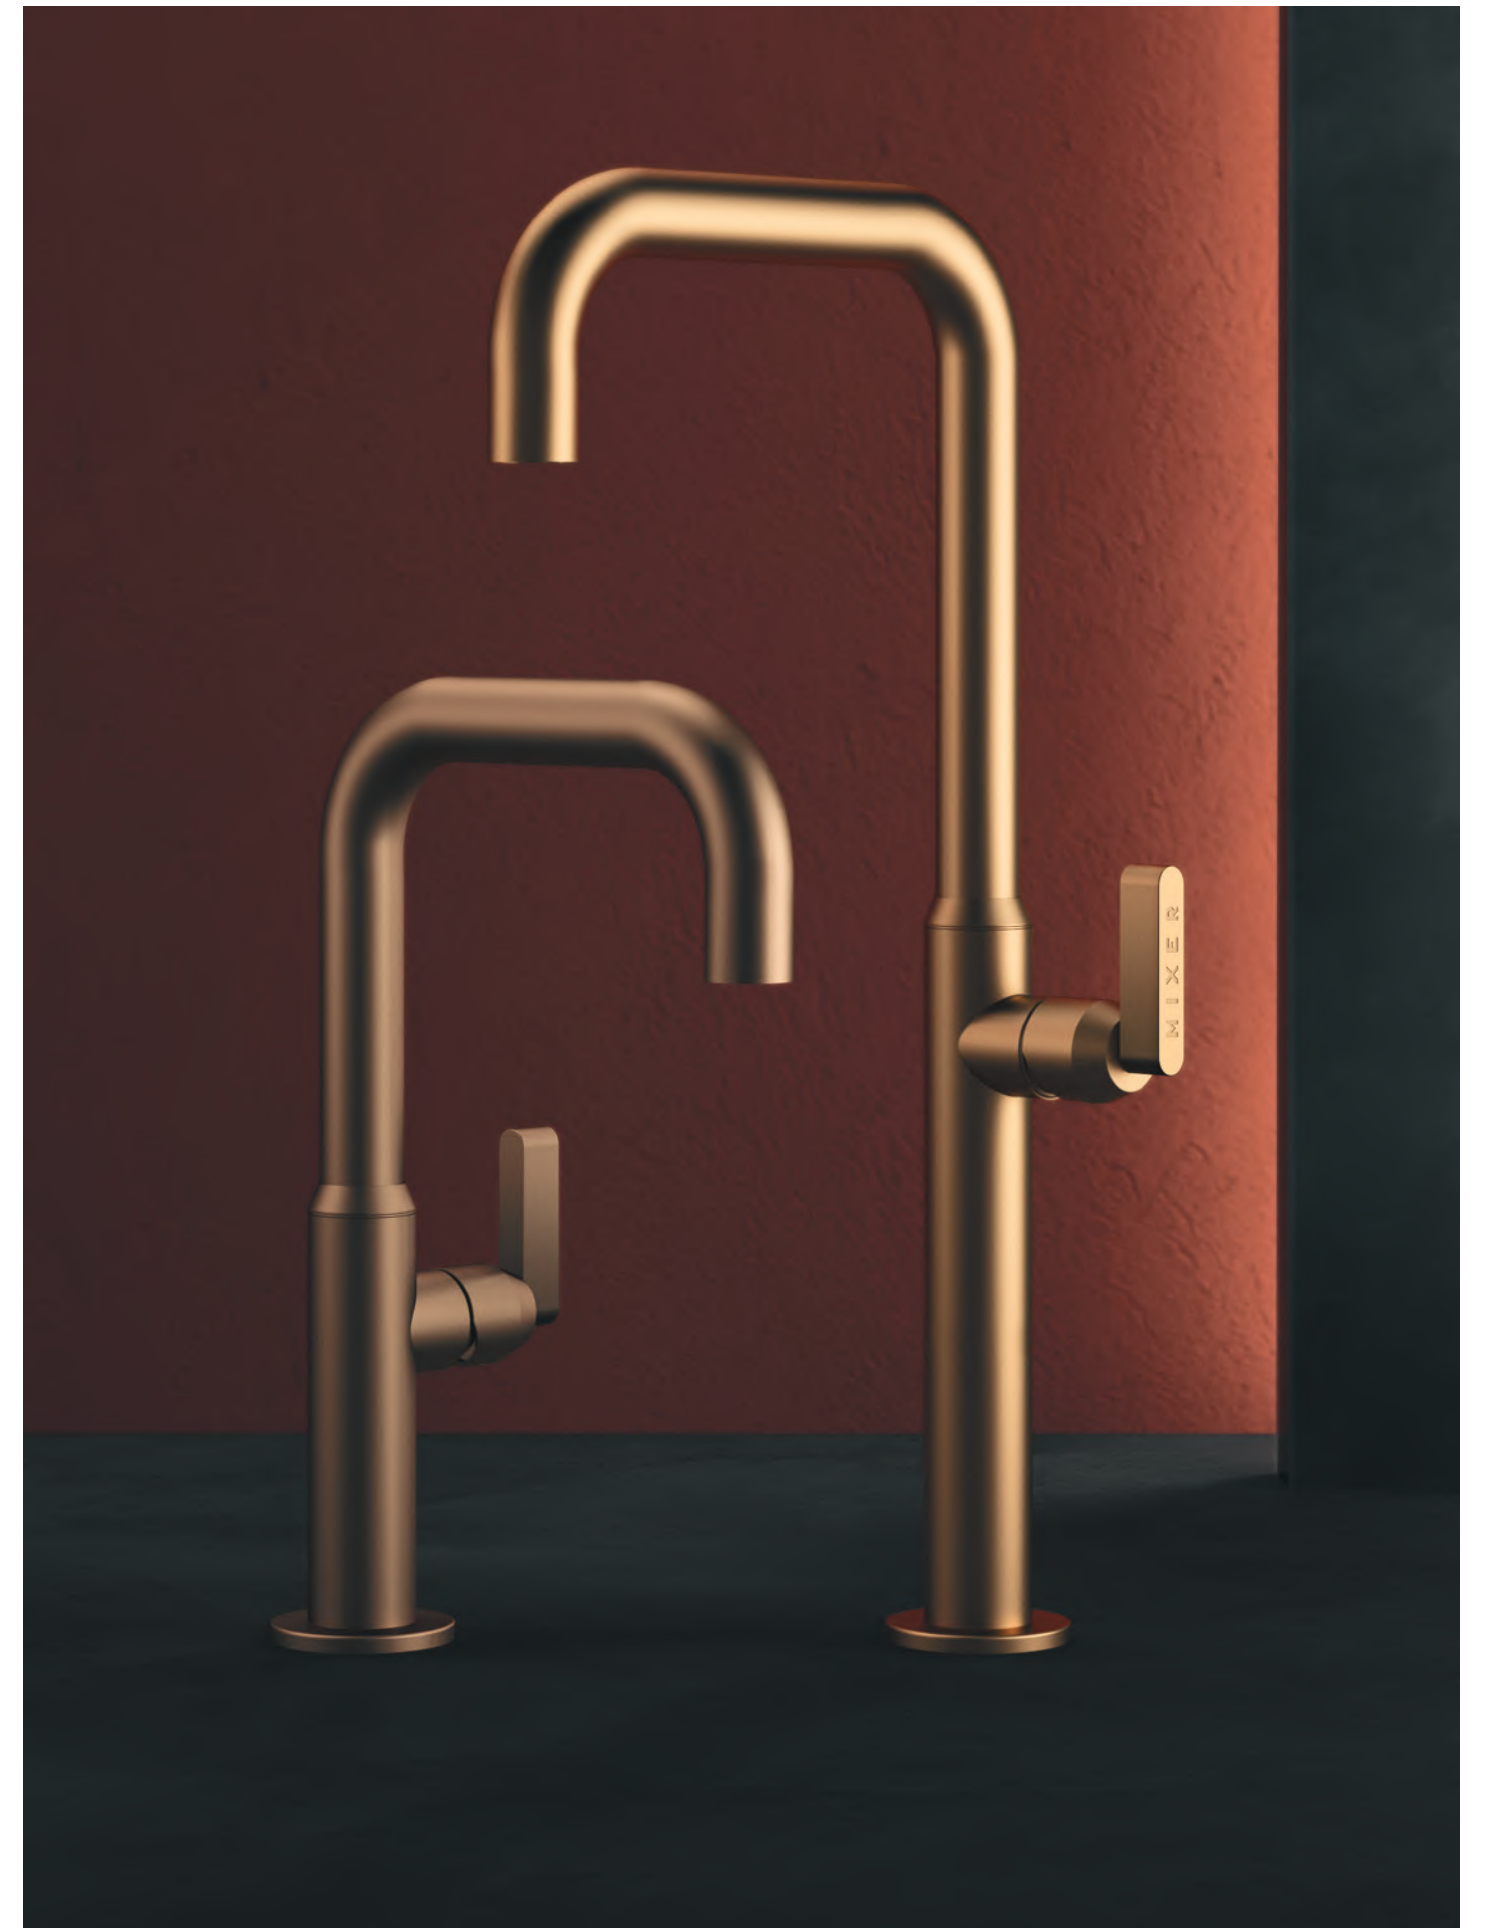

KOÈ

Stile industriale per una novità nelle collezioni GEDA.
L'ispirazione per Koè nasce dal fascino dei loft newyorkesi con i loro intrecci di tubature a vista. Dettaglio di carattere la maniglia incisa, che richiama la leva di una valvola.

Industrial style for of the novelties of the GEDA collections.
The inspiration for Koè comes from the charm of the lofts in New York, with their intertwining exposed pipes. A detail of character is the engraved handle, which recalls the lever of an old style valve.