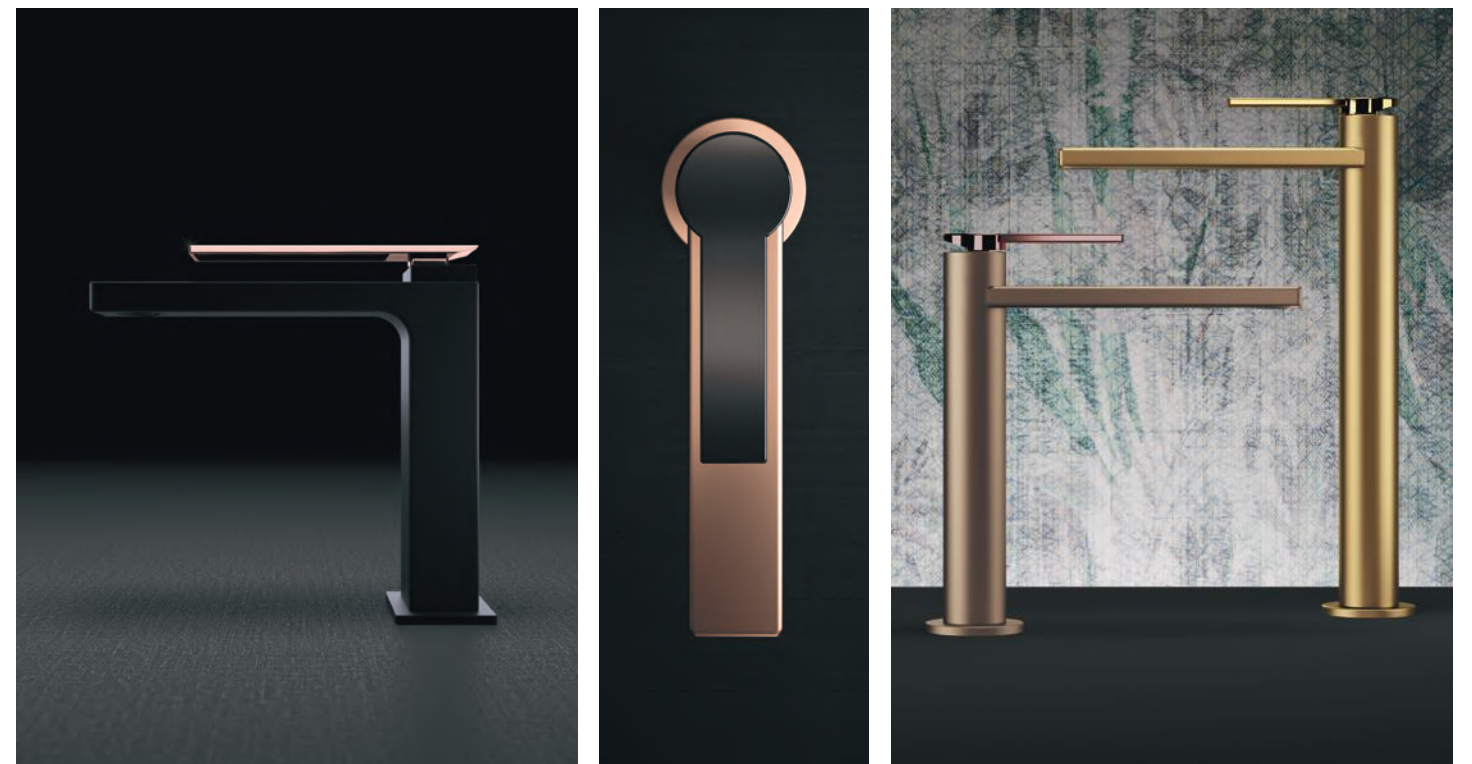

BICOLOR

L'incontro del colore. Una palette di abbinamenti ricercata, per uno stile eclettico e contemporaneo. Il **progetto Bicolor** ti permette di creare accostamenti di colore unici tra corpo e leva del tuo rubinetto Geda e G-Project, che puoi scegliere nelle finiture nero e bianco opaco, verniciatura satinata (ottone, rame e oro) e PVD lucido (carbon, oro e roseè).

Bicolor è disponibile per le serie Macò (Geda), con possibilità di abbinamento a piacere, e Kimo (G-Project), con possibilità di scelta del colore della leva in PVD e del corpo verniciato.

Si prega di verificare con l'azienda la fattibilità della lavorazione, codici e tempi di realizzazione prima della conferma dell'ordine.

The meeting of colors. A palette of refined combinations, for an eclectic and contemporary style. The **Bicolor project** allows you to create unique color combinations between the body and lever of your Geda and G-Project mixers, choosing from matt black and matt white, satin varnishes (brass, copper and gold) and polished PVD (carbon, gold and roseè).

Bicolor is available on the Macò series (Geda), with the possibility of matching all the finishes as you desire, and on Kimo (G-Project), with the possibility of choosing the color of the lever from the PVD range and of the body from the varnished range.

Please check the feasibility of the finishes, codes and lead time with the company before confirming the order.