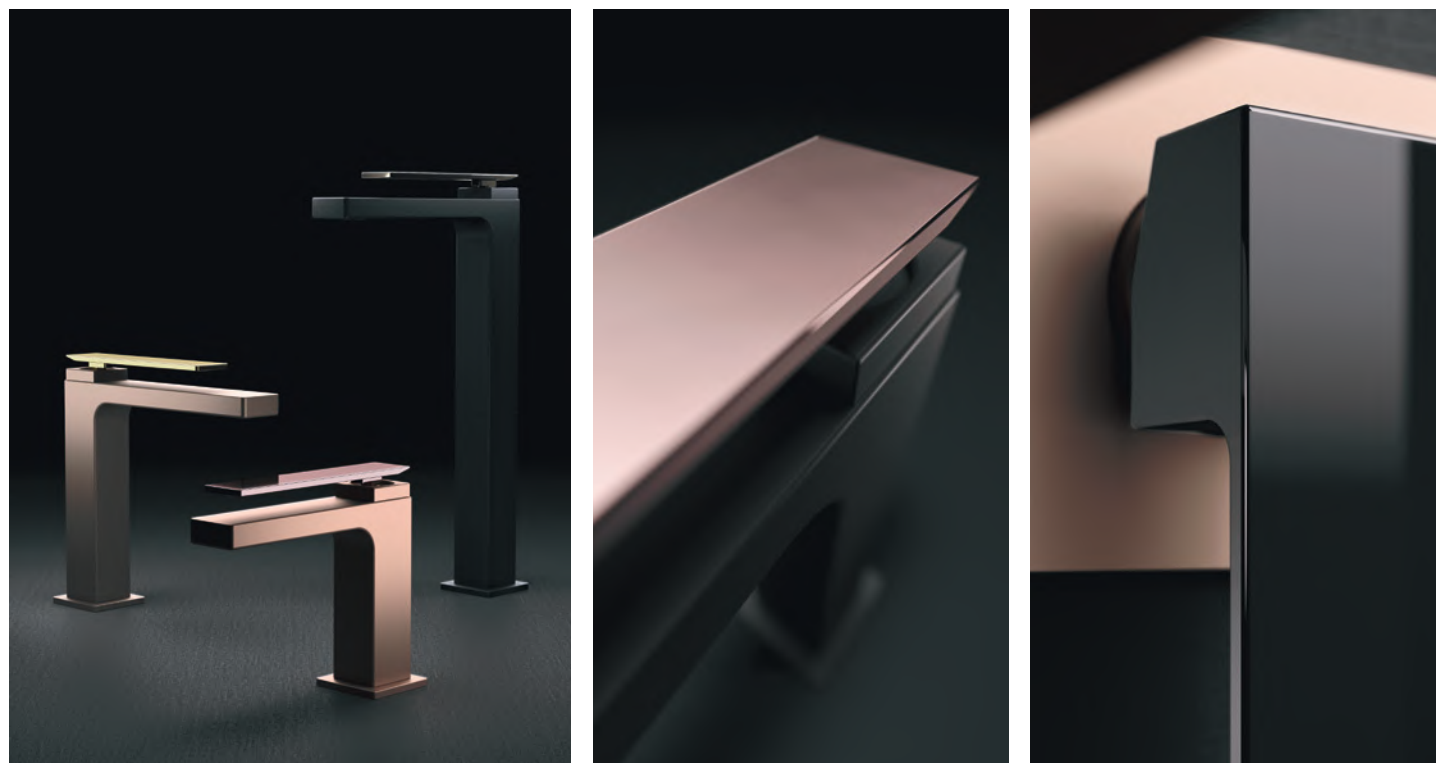

BICOLOR

L'incontro del colore. Una palette di abbinamenti ricercata, per uno stile eclettico e contemporaneo. Il **progetto Bicolor** ti permette di creare accostamenti di colore unici tra corpo e leva del tuo rubinetto Geda e G-Project, che puoi scegliere nelle finiture nero e bianco opaco, verniciatura satinata (ottone, rame e oro) e PVD lucido (carbon, oro e roseè).

Bicolor è disponibile per le serie Macò (Geda), con possibilità di abbinamento a piacere, e Kimo (G-Project), con possibilità di scelta del colore della leva in PVD e del corpo verniciato.

Si prega di verificare con l'azienda la fattibilità della lavorazione, codici e tempi di realizzazione prima della conferma dell'ordine.

The meeting of colors. A palette of refined combinations, for an eclectic and contemporary style. The **Bicolor project** allows you to create unique color combinations between the body and lever of your Geda and G-Project mixers, choosing from matt black and matt white, satin varnishes (brass, copper and gold) and polished PVD (carbon, gold and roseè).

Bicolor is available on the Macò series (Geda), with the possibility of matching all the finishes as you desire, and on Kimo (G-Project), with the possibility of choosing the color of the lever from the PVD range and of the body from the varnished range.

Please check the feasibility of the finishes, codes and lead time with the company before confirming the order.