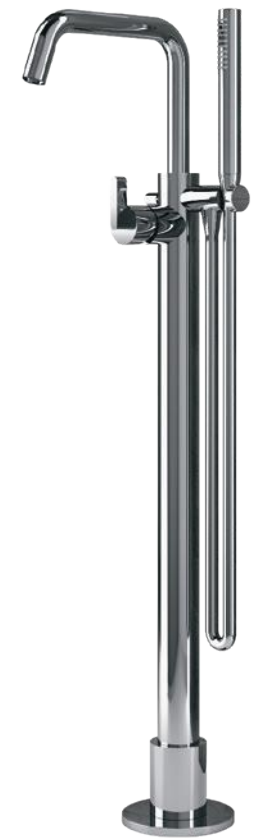

Cod. PVK
Piantana vasca
Free-standing bath mixer