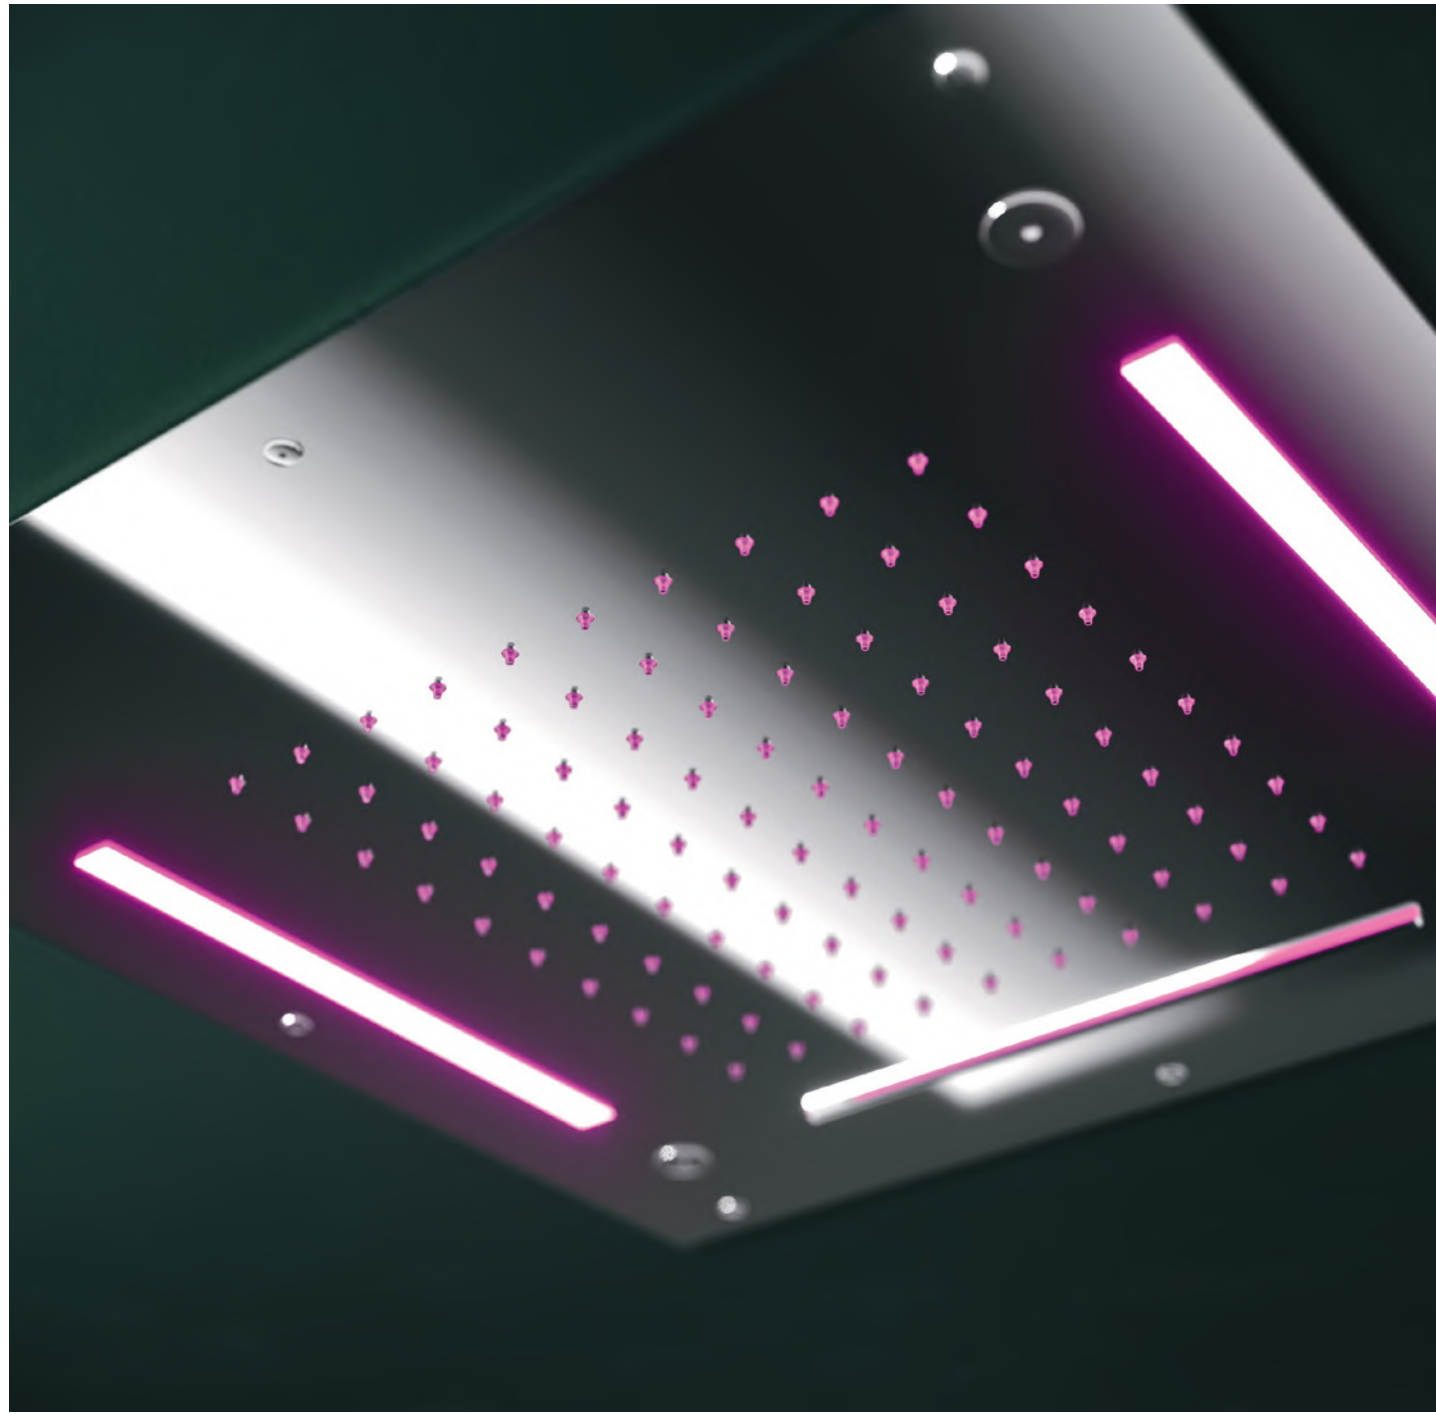

Piastra a soffitto 500x500 mm con una cascata, pioggia, nebulizzatori e cromoterapia, inox lucido – PIA21G

Piastra a soffitto Ø420 mm con funzione pioggia e cromoterapia, inox lucido – PIA19G

500x500 mm ceiling shower plate with one waterfall, rain shower, nebulizers and chromotherapy, polished stainless steel - PIA21G

Ø420 mm ceiling shower plate with rain shower function and chromotherapy, polished stainless steel – PIA19G