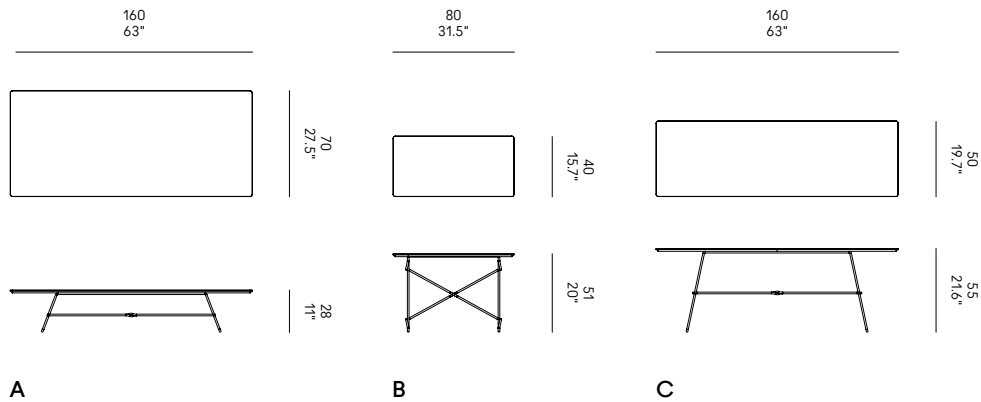

Nero Black Noir Schwarz Negro RAL 9011	Bianco White Blanc Weiß Blanco RAL 9016	Polvere Dusty grey Gris poussière Staubgrau Gris polvo RAL 7037	Beige Beige grey Gris beige Beigegrü Gris beige RAL 7006	Rosso vino Wine red Rouge vin Weinrot Rojo vino RAL 3005	Bruno Brown grey Gris brun Braungrau Gris parduzco RAL 7013	Grafite Graphite Graphite Graphit Grafito RAL 7024
LUCIDO GLOSSY BRILLANT GLÄNZEND BRILLANTE	A [70x160 H28]	CS16070 RAL9011-L	CS16070 RAL9016-L	CS16070 RAL7037-L	CS16070 RAL7006-L	CS16070 RAL3005-L	CS16070 RAL7013-L	CS16070 RAL7024-L
	B [40x80 H51]	CS08040 RAL9011-L	CS08040 RAL9016-L	CS08040 RAL7037-L	CS08040 RAL7006-L	CS08040 RAL3005-L	CS08040 RAL7013-L	CS08040 RAL7024-L
	C [50x160 H55]	CS16050 RAL9011-L	CS16050 RAL9016-L	CS16050 RAL7037-L	CS16050 RAL7006-L	CS16050 RAL3005-L	CS16050 RAL7013-L	CS16050 RAL7024-L
OPACO MATT MAT MATT OPACO	A [70x160 H28]	CS16070 RAL9011	CS16070 RAL9016	CS16070 RAL7037	CS16070 RAL7006	CS16070 RAL3005	CS16070 RAL7013	CS16070 RAL7024
	B [40x80 H51]	CS08040 RAL9011	CS08040 RAL9016	CS08040 RAL7037	CS08040 RAL7006	CS08040 RAL3005	CS08040 RAL7013	CS08040 RAL7024
	C [50x160 H55]	CS16050 RAL9011	CS16050 RAL9016	CS16050 RAL7037	CS16050 RAL7006	CS16050 RAL3005	CS16050 RAL7013	CS16050 RAL7024