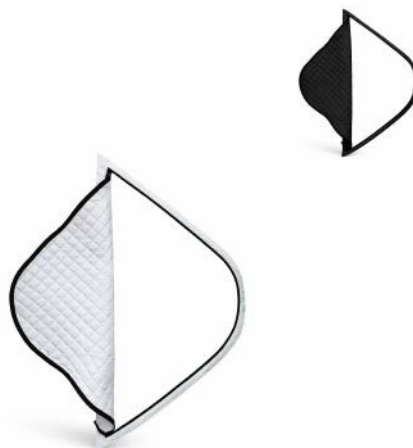

TPU スペア ウィンドウ

TPU Spare Window

夏の強い紫外線に長時間さらされると透明TPUは琥珀色に褪色します。視認性が低下した際の交換用パーツです。1枚から購入可能。

Black/White: ¥1,650 w/tax

- サイズ/幅18cm×高さ28cm

スベアドア (キューブ4)

Spare Door for CUBE4

万が一のファスナー故障時に、瞬時に交換可能

Sotoburo CUBE4(ドア交換式)のスベアドアです。万が一ファスナーが故障した場合も、その場で交換が可能です。ベルトクローザーによる脱着式のため、閉じ込め事故が発生しません。

*ドア交換非対応テントのSotoburo CUBE4には使用できません。

Black/White: ¥11,000 w/tax

■サイズ/使用時:幅70cm×高さ140cm

スベアドア (ドーム12)

Spare Door for DOME12