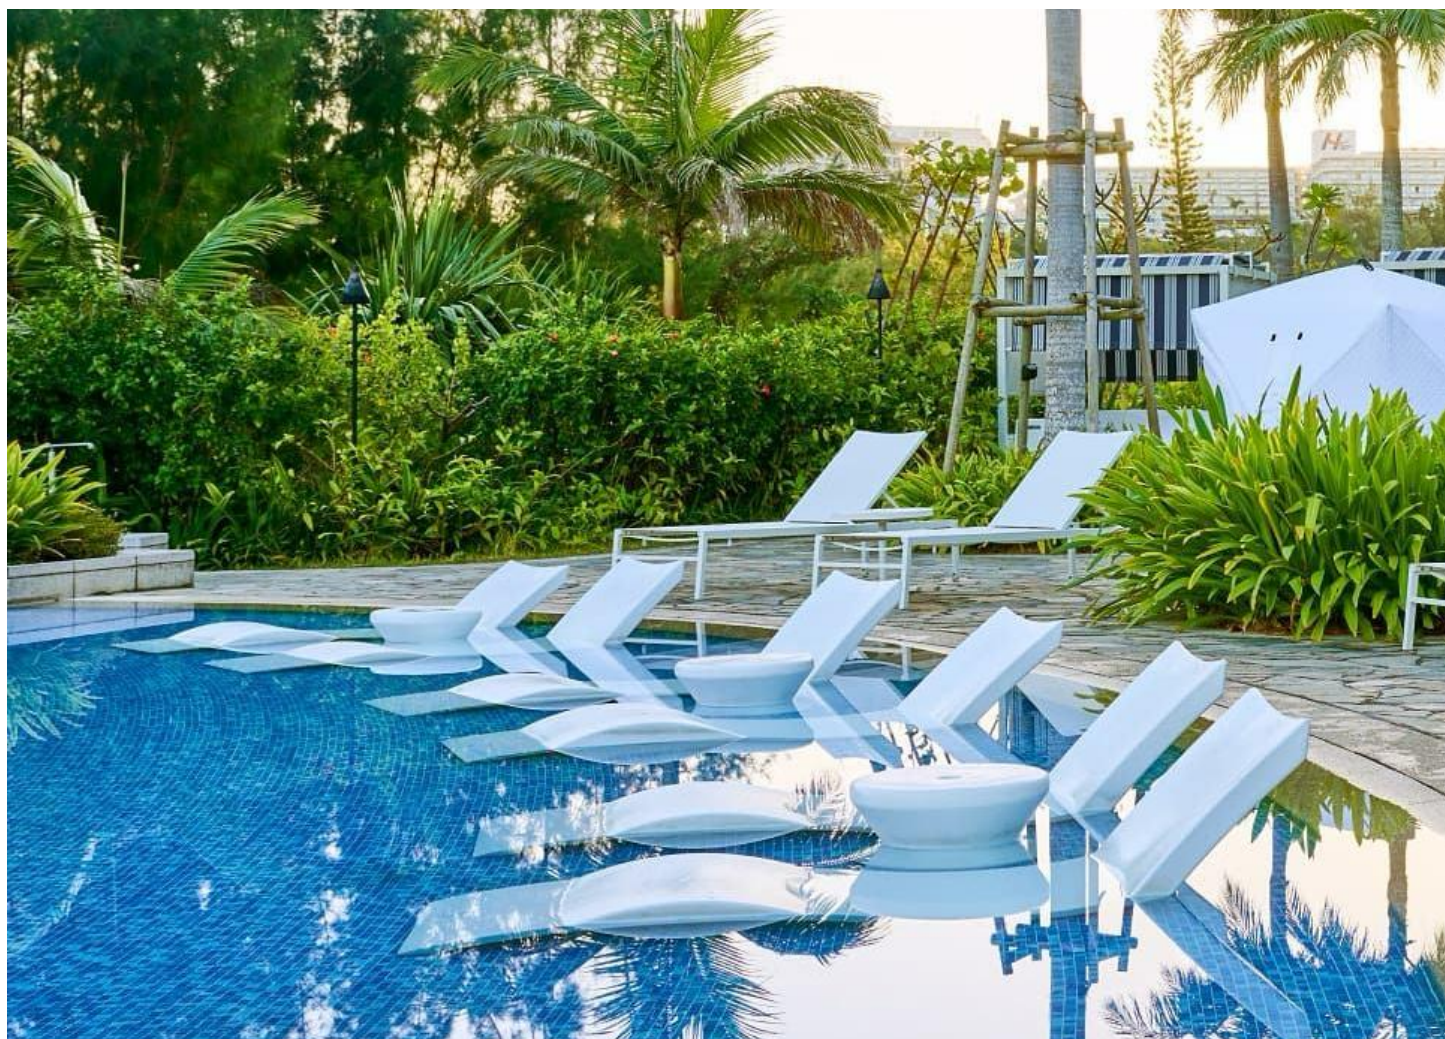

軽井沢の冬から春にかけては、朝晩に氷点下まで冷え込む日も少なくありません。本プログラムでは、こうした自然条件を生かし、水風呂を設けず、外気によって静かに身体を冷ます入浴法を採用しています。温泉療法専門医・早坂信哉氏の監修のもと、身体への負担を抑えながら、安心してサウナを楽しめる構成としました。

サウナ後は、浅間山の伏流水を使用した客室風呂や、専用スパ棟で行うオイルトリートメントへと体験が続きます。さらに夕食には、本プログラム限定の特別メニュー「山のサウナ懐石」が用意され、研ぎ澄まされた感覚で味わう食体験まで含めて、星のや軽井沢ならではの滞在が完成します。

天国の名にもっともふさわしい楽園へ

「ヘブンリー・テントサウナ」

ハレクラニ沖縄

沖縄のオーシャンフロントでととのう、至福の時間

沖縄本島・恩納村の海岸線に建つ ハレクラニ沖縄 では、冬季限定の体験として「ヘブリー・テントサウナ」が提供されています。舞台となるのは、ホテル最上級のオーシャンテラスプール。そのプールサイドにテントサウナが置かれ、視界の先には、深く澄んだ沖縄の空と、どこまでも穏やかな青い海が大きく広がります。

テントサウナは本来4名まで入れるサイズですが、このプログラムでは1テント2名までに限定されています。大切な人と二人きりで、熱と蒸気の変化を静かに分かち合うための構成です。セルフフローリュを行うと、焼けた石に触れた水が蒸気となって立ち上がり、ゆっくりと座席の高さまで降りてくる。目を閉じると、その蒸気の動きと熱を肌にしっかりと感じとることができます。もしテントサウナに「温度が低そう」という先入観を持っていたとしたら、そのイメージははっきりと覆されます。包み込むような蒸気と確かな熱が、身体の深部まで届いていきます。

十分に温まった後、目の前に現れるのは、これまで見たことのないほど広大で美しい水風呂です。冬季は通常クローズしているオーシャンテラスプールが、そのまま水風呂へと姿を変えます。沖縄の冬の自然条件を活かした水温は、冷たすぎず、痛みを感じにくい10度台後半。身体は緊張することなく水を受け止められ、プールと海と空の境界がなくなったかのように感じながら、ゆったりと冷やされていきます。

休憩の選択肢もひとつではありません。海を正面に望むサンラウンジャーでは、視界いっぱいに空と海と太陽を受け止めながら横になることができます。風の強い日には、奥まったガゼボが静かな居場所になります。