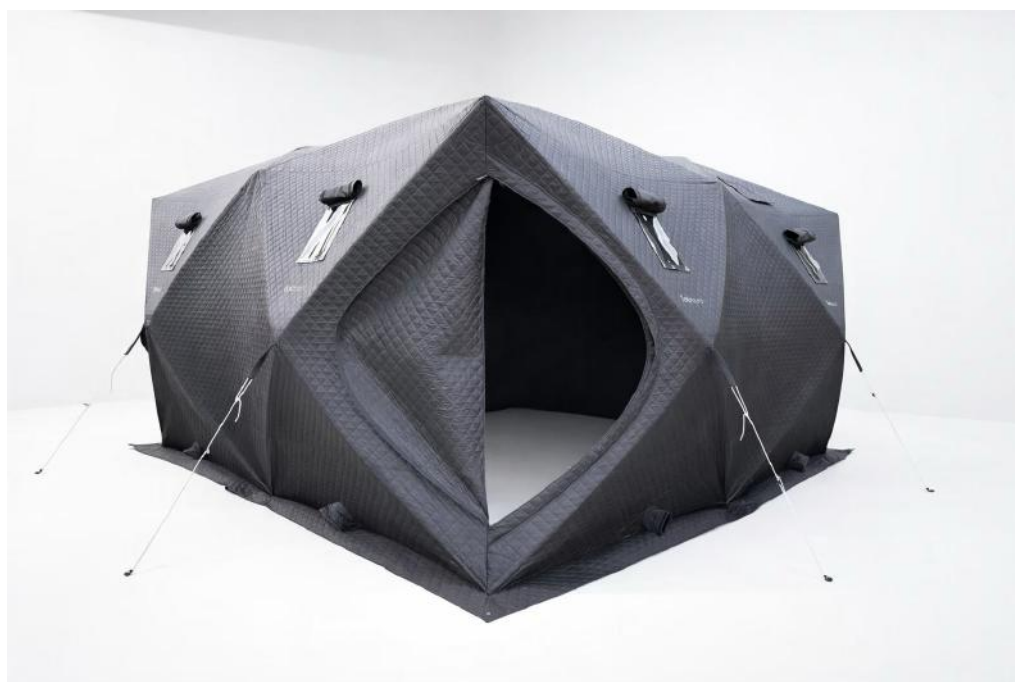

テント

TENT

ソトプロ ドーム12

Sotoburo DOME 12 (6~12名用)

広い空間でありながら設営が簡単な、初のドームテントサウナ

天井のドーム形状により蒸気の周りが極めて早いことが特徴です。堆く積まれたサウナストーンに口ウリュをすると、たちまち全身を心地よい蒸気が包み込みます。テントは傘のようにフレームと天幕が一体となっている構造のため、設営が驚くほど簡単でスピーディ。女性一人でも2~3分あれば展開できます。

ソトブロ キューブ 4

Sotoburo CUBE 4 (2~4名用)

テントサウナの最高峰。世界一熱いテントサウナ

極厚の断熱材が入った三層生地のため断熱性は抜群で、真冬の十勝でマイナス10°Cの環境下でも楽々130°Cを観測しました。地面に接するスカートは幕体と同じ三層キルティングで、しかも内側と外側の両方に配置された設計です。これにより気密性が格段に向上し、外からの冷たい隙間風が入り込むことがなく足元まで暖かです。

Black/White: ¥122,100 w/tax

- サイズ/収納時:幅40cm×奥行40cm×高さ115cm・使用時:幅160cm×奥行160cm×高さ175cm・設置可能な最低面積:2m×2m・重量/11kg ■収容人数/2~4名
(Sotoburo BENCH640×1脚、Sotoburo BENCH360×1脚を使用した場合の収容人数です)
- 付属品/収納バッグ、スカート用スクルーベグ8本・張り網用鋳造ベグ4本、自在金具付き張り網4本、φ95mmチムニーパッチ付き
- ドア交換式タイプ

ソトプロ キューブ33

Sotoburo CUBE 33 (17~33名用)

圧倒的スケール。最大33名が座れる超大型テントサウナ

センターポールを立てることで、天井の高いダイナミックな空間が出現します。STOVEを3台インストールすることで、巨大な空間も熱々に仕上がります。テントサウナイベントに最適で、アフフグースプロフェッショナルのパフォーマンスによる特別な一体感を作り出すことを可能にした大型テントサウナです。