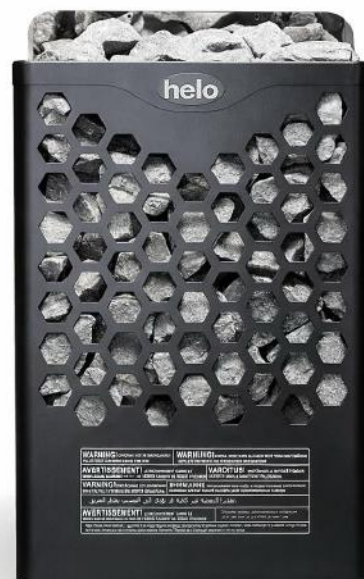

最新のwifi対応モデルのため、オプションの『helo Eliteエリートコントローラー』をお選びいただくと、外出先からスマートフォンで電源のON/OFFや、モーニングタイマーで朝起きやすくサウナに入れる生活を実現します。

カラーバリエーションはクロームと黒の2種です。

テントサウナ内に設置する際に必要な置き型用の金属製アングル脚をオプションでご用意しました。

Hanko80: ¥445,500 w/tax