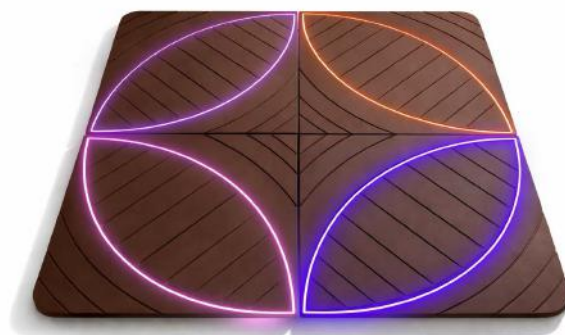

LIGHTING STAGE for Sotoburo CUBE4

グラマラスなサウナ空間を演出する CUBE4専用の照明床

照明機能が内蔵されたCUBE4専用の照明床で、特別な空間を醸成します。工具不要で組立時間3分。移動・収納も楽に行えます。

¥374,000 w/tax

- ■サイズ/組立時:幅 150×奥行 150×高さ 7cm パネル単体:幅 75×奥行 75×高さ 7cm・重量:約kg
- ■素材/天板:耐水MDF・脚:天然ゴム・金物:スチール・発光部:LEDテープライト(100V電源対応)
- ■メーカー/アサヒウッドギア ■製造国:日本