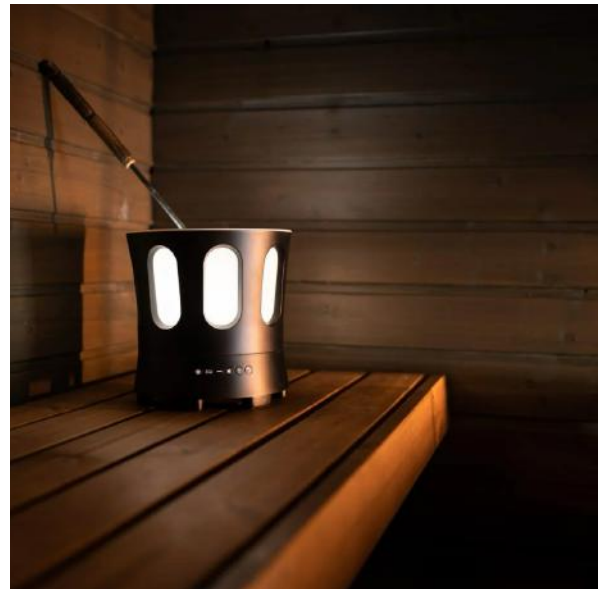

ゾーン スピーカー

ZONE SPEAKER

サウナ室で使えるスピーカー付きバケット

世界的サウナ大国フィンランドからスピーカー付きバケット【ZONE】が日本上陸!

ゾーンスピーカーは耐熱性/耐寒性/防水性に優れ、BluetoothとLED照明を搭載した多機能高級ブルートゥーススピーカーです。

ZONEは照明・スピーカー・バケットが一体となった多機能エンタメアイテム。音と光の演出が楽しめ、サウナやアウトドアでも活躍します。高温環境でも使用可能ですが、長時間の放置や水なし使用は避けてください。機能美あふれる北欧デザインは【Design from Finland】マーク取得済み。

¥60,500 w/tax

■サイズ:W23.7×D23.7×H23cm・重量:2.1kg・バケット容積:3ℓ・耐熱:65度・IP:IPX5(100%防水)・定格電力:2×5W+1×15W・サウンドシステム:2.1
仕様:14.4V2,500mAh・電源:18V/1.2A

※必ず冷水を入れた状態でZONEを使用してください。