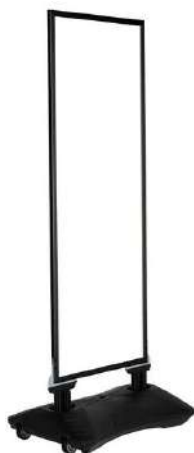

Panou stradal Wind-on SLIM
PS051WBAT1