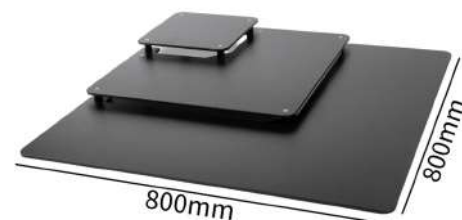

**Tavă pentru  
Prezentare mancare  
600 x 100 mm  
SPFOOD15B4X1Y**

**Tavă pentru  
Prezentare mancare  
300 x 300 mm  
SPFOOD15BM3X3Y**

**Tavă pentru  
Prezentare mancare  
300 x 200 mm  
SPFOOD10B3X2Y**

**Tavă pentru  
Prezentare mancare  
300 x 150 mm  
SPFOOD10B3X15Y**

**Suport expunere pe  
3 trepte, negru  
800 x 800 x 65mm  
SPFOOD30B8X8Y**

**Panou afisaj Meniu  
pentru exterior**  
**RMB01B4XA4P**

**Panou afisaj Meniu  
pentru exterior**  
**RMB01B3XA4P**

**Panou Informativ  
cu rama click**  
**IB04021BSFA4**

**Stand informativ PREMIUM  
din plexiglas incolor**  
**IB300IA4**

**Panou informativ negru,  
profil oval si bază metalică**  
**IBN030DFA3P**