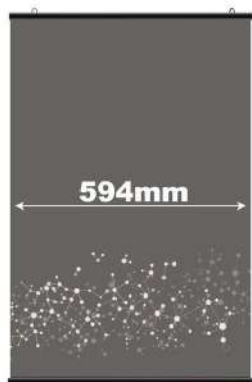

Suport poster tip
Hanger click negru
PFB040594