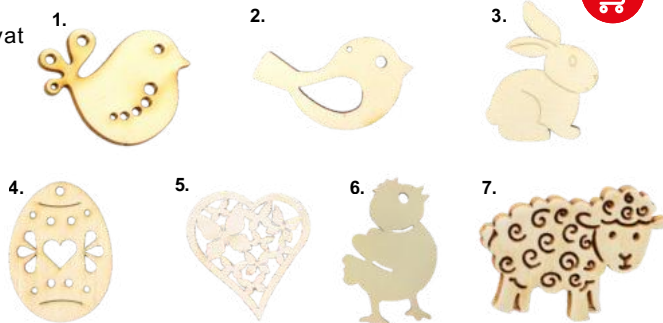

PLATNOST DO 31.3.2026 NEBO DO VYPRODÁNÍ ZÁSOB
POUZE PRO KONCOVÉ ZÁKAZNÍKY

DŘEVĚNÉ VÝŘEZY

- přírodní polotovar z topolové překližky
- výřezy můžete použít jako samostatnou dekoraci nebo dozdobit a domalovat dle vlastní fantazie např. akrylovými nebo vodovými popř. temperovými barvami, popisovači, glitrovými lepidly, aj.

1.373656 ptáček / 5 x 4 cm	7,60
2.373653 ptáček / 7 x 4 cm	9,80
3.373652 zajíc / 5,5 cm	9,80
4.373651 velikonoční vajíčko srdíčko / 5,1 x 7 cm	10,90
5.373643 motýlkové srdce / 6,5 x 7 cm	13,-
6.373654 kuřátko / 15 x 22	41,-
7.373632 ovečka / 5 x 3	7,60

Ozdobné děrovače

- děrovačka dekorační s pružinovým mechanismem pro snadné děrování
- velikost výseku je 16 mm

307380 králík
307381 kuře
307367 motýl

63,-

Vejce polystyren

- velikonoční polystyrenová vajíčka hladká
- na dekorování velikonočních věnců, košíčků nebo větviček

582182 4cm / 12ks
582172 6cm / 6ks

21,60
26,40

Vejce plastová

dekorativní vajíčka mají šňůrku na pověšení

582157 60mm / barevná
582152 60mm / bílá

35,50

Sisal

- sisal je vhodný pro dekorování košíčků, květináčů, věnců a pro aranžování velikonoční výzdoby
- hmotnost balení: 20g