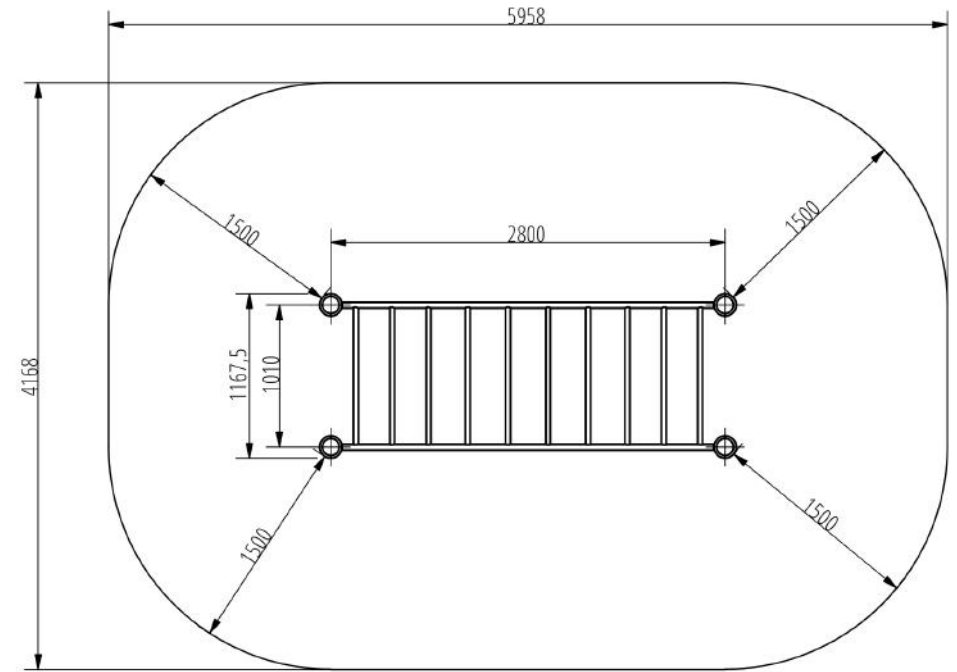

Izomcsoportok

Trapéz Létra

A trapéz létra a függeszkedés kondigyakorlat elvégzésére szolgáló speciális kondieszköz. A függeszkedés a szabadtestsúlyos edzés alapgyakorlata, ami által tulajdonképpen a test teljes izomzatát lehet erősíteni. A trapéz létra a vízszintes létrával ellentétben emelkedő részeket is tartalmaz, amin a függeszkedve történő végighaladás egy nagyobb nehézségi szintet biztosít a felhasználók számára, ezáltal még élvezetesebbé téve az edzést.

Tulajdonságok

Termék kód	1-1-045
Tanúsítvány	EN 16630
Korcsoport	14 + év
Kapacitás	2 people
Max. terhelhetőség	99 kg
Típus	Calisthenics
Nehézségi fok	Nehéz

Oldalnézet

Felülnézet

Telepítési információk

Telepítők száma (alapozás)
Telepítési idő (alapozás)
Telepítők száma (szerelés)
Telepítési idő (szerelés)
Kiemelt föld mennyisége
Felhasznált beton mennyisége
Alaptest mérete (sz x h x m)

Lefogatósi lehetőségek
A kombinált szerkezeteknél a szükséges beton mennyisége változó.

Legalább 2 fő
60-120 perc
At least 4 people
30-60 perc
0,8 m³
0,8 m³
4db 0,5 x 0,5 x 0,8 m

Felületre vagy bebetonozva

Technikai információk

Biztonsági zóna
Súly
Anyagminőség
Kritikus esési magasság
Színválaszték

További színválasztékért érdeklődjön értékesítőinknél.

1,5 méter sugarú körben
58 kg
S235
1600 mm

Garancia

Szerkezet
Acél
Festés
Műanyag
Gumi
Mozgó alkatrészek
Részletes információk a garancialapon.