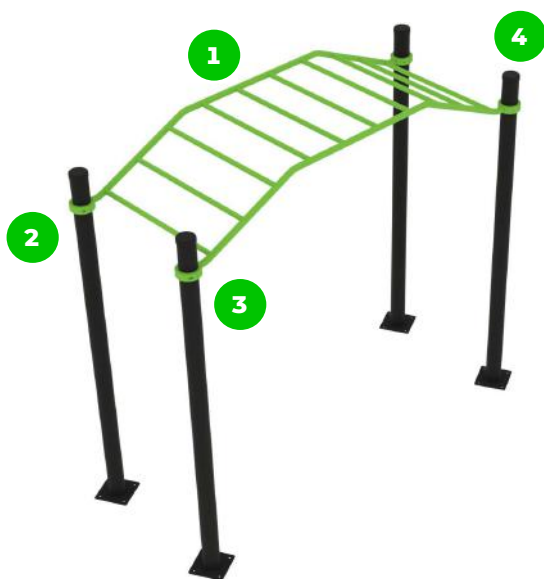

Izomcsoportok

Trapéz Létra

A trapéz létra a függeszkedés kondigyakorlat elvégzésére szolgáló speciális kondieszköz. A függeszkedés a szabadtestsúlyos edzés alapgyakorlata, ami által tulajdonképpen a test teljes izomzatát lehet erősíteni. A trapéz létra a vízszintes létrával ellentétben emelkedő részeket is tartalmaz, amin a függeszkedve történő végighaladás egy nagyobb nehézségi szintet biztosít a felhasználók számára, ezáltal még élvezetesebbé téve az edzést.

Technikai információk

Biztonsági zóna
Súly
Anyagminőség
Kritikus esési magasság
Színválaszték

További színválasztékért érdeklődjön értékesítőinknél.

1,5 méter sugarú körben
58 kg
S235
1600 mm

Garancia

Szerkezet
Acél
Festés
Műanyag
Gumi
Mozgó alkatrészek
Részletes információk a garancialapon.

25-15 év
5-10 év
2 év
5-10 év
3 év
2 év

Anyag Tulajdonságok

Az eszköz minőségi S235 acélból készült, amely szem-cseszűrő eljárással lett tisztítva. Korrózió ellen időtálló porfestett bevonattal van ellátva. A még nagyobb védelem érdekében horganyzott felülettel is kérhető!

A bilincses rendszer lehetővé teszi a könnyű összeszerelhetőséget és a rendkívüli stabilitást.

Az összekötő elemek vandálbiztos rozsdamentes acél csavarokkal, anyák segítségével vannak összekötve.

Az rudak és az oszlopok vége fröccsöntött műanyag kupakkal vannak lezárva.