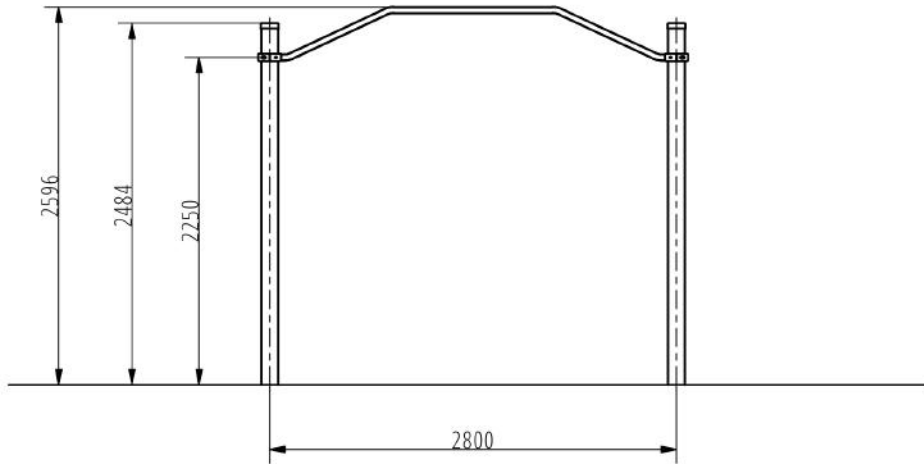

Izomcsoportok

Trapéz Létra

A trapéz létra a függeszkedés kondigyakorlat elvégzésére szolgáló speciális kondieszköz. A függeszkedés a szabadtestsúlyos edzés alapgyakorlata, ami által tulajdonképpen a test teljes izomzatát lehet erősíteni. A trapéz létra a vízszintes létrával ellentétben emelkedő részeket is tartalmaz, amin a függeszkedve történő végighaladás egy nagyobb nehézségi szintet biztosít a felhasználók számára, ezáltal még élvezetesebbé téve az edzést.

Tulajdonságok

Termék kód	1-1-045
Tanúsítvány	EN 16630
Korcsoport	14 + év
Kapacitás	2 people
Max. terhelhetőség	99 kg
Típus	Calisthenics
Nehézségi fok	Nehéz

Oldalnézet

Felülnézet

Telepítési információk

Telepítők száma (alapozás)
Telepítési idő (alapozás)
Telepítők száma (szerelés)
Telepítési idő (szerelés)
Kiemelt föld mennyisége
Felhasznált beton mennyisége
Alaptest mérete (sz x h x m)

Lefogatósi lehetőségek
A kombinált szerkezeteknél a szükséges beton mennyisége változó.

Legalább 2 fő
60-120 perc
At least 4 people
30-60 perc
0,8 m³
0,8 m³
4db 0,5 x 0,5 x 0,8 m

Felületre vagy bebetonozva

Technikai információk

Biztonsági zóna
Súly
Anyagminőség
Kritikus esési magasság
Színválaszték

További színválasztékért érdeklődjön értékesítőinknél.

1,5 méter sugarú körben
58 kg
S235
1600 mm

Garancia

Szerkezet
Acél
Festés
Műanyag
Gumi
Mozgó alkatrészek
Részletes információk a garancialapon.