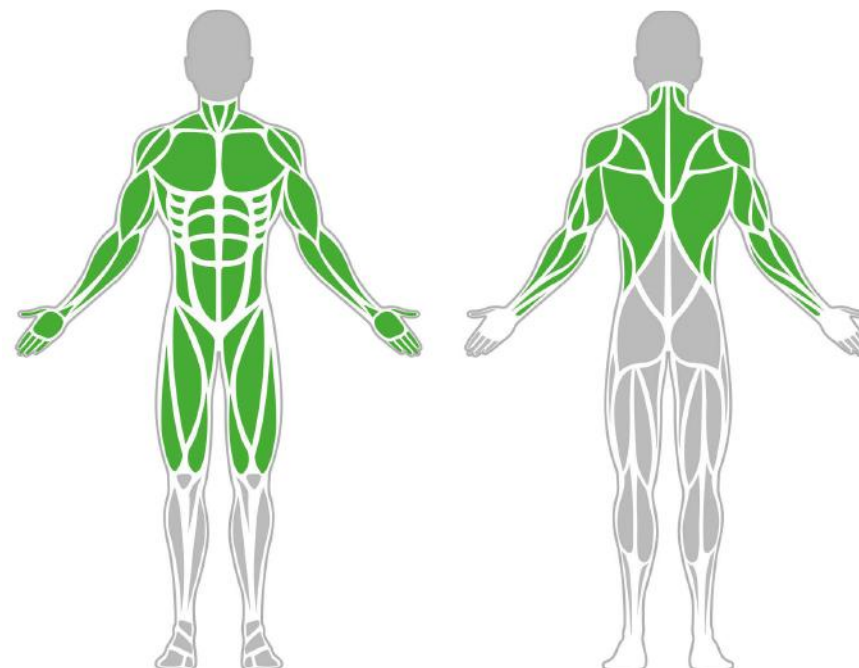

Izomcsoportok

Trapéz Létra

A trapéz létra a függeszkedés kondigyakorlat elvégzésére szolgáló speciális kondieszköz. A függeszkedés a szabadtestsúlyos edzés alapgyakorlata, ami által tulajdonképpen a test teljes izomzatát lehet erősíteni. A trapéz létra a vízszintes létrával ellentétben emelkedő részeket is tartalmaz, amin a függeszkedve történő végighaladás egy nagyobb nehézségi szintet biztosít a felhasználók számára, ezáltal még élvezetesebbé téve az edzést.

Tulajdonságok

Termék kód	1-1-045
Tanúsítvány	EN 16630
Korcsoport	14 + év
Kapacitás	2 people
Max. terhelhetőség	99 kg
Típus	Calisthenics
Nehézségi fok	Nehéz

Oldalnézet

Felülnézet

Telepítési információk

Telepítők száma (alapozás)
Telepítési idő (alapozás)
Telepítők száma (szerelés)
Telepítési idő (szerelés)
Kiemelt föld mennyisége
Felhasznált beton mennyisége
Alaptest mérete (sz x h x m)

Technikai információk

Biztonsági zóna
Súly
Anyagminőség
Kritikus esési magasság
Színválaszték

További színválasztékért érdeklődjön értékesítőinknél.

1,5 méter sugarú körben
58 kg
S235
1600 mm

Garancia

Szerkezet
Acél
Festés
Műanyag
Gumi
Mozgó alkatrészek
Részletes információk a garancialapon.