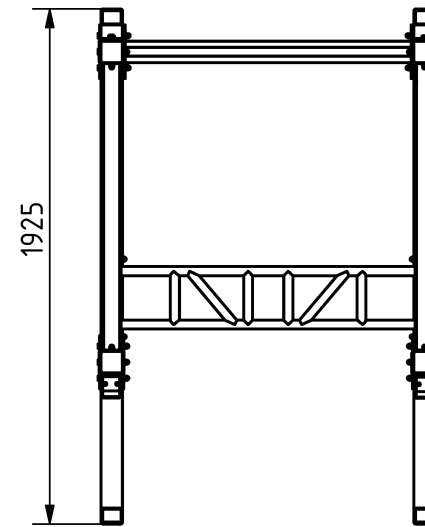

BESTRONG

[bestronghungary](#) [bestronghungary](#) [bestrong.com](#) hello@bestrong.com