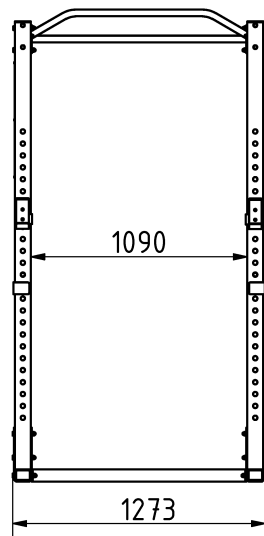

BESTRONG

[bestronghungary](#) [bestronghungary](#) [bestrong.com](#) hello@bestrong.com