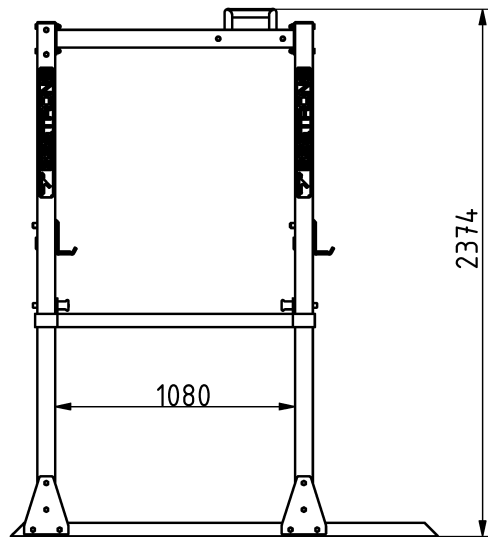

BESTRONG

[bestronghungary](#) [bestronghungary](#) [bestrong.com](#) hello@bestrong.com