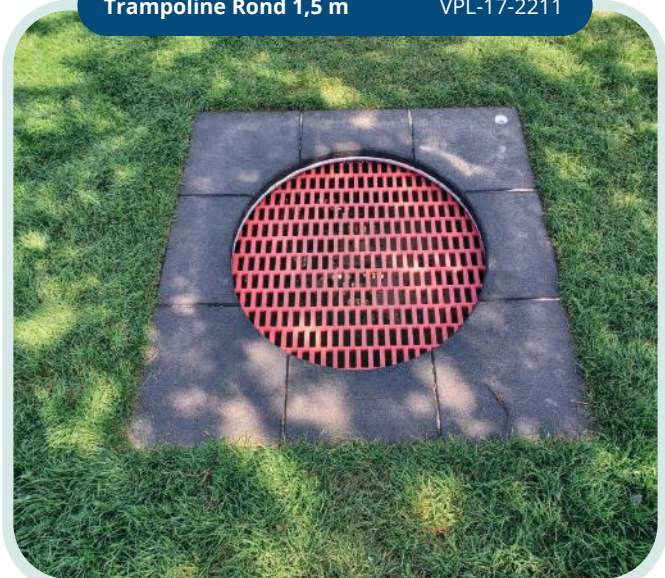

Valhoogte 0,9 m
Opvangzone Ø 5,0 m

1 kind
2 - 16 jaar

Trampoline Rond 1,5 m

VPL-17-2211

Trampoline 2,0 x 2,0 m