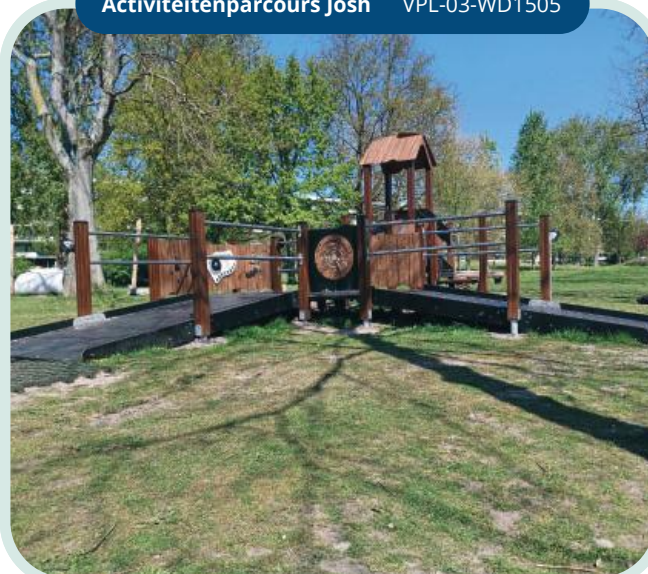

Activiteitenparcours Josh VPL-03-WD1505