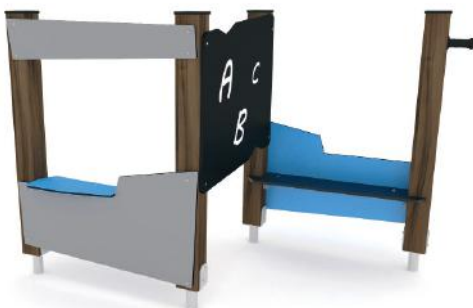

Schooltje

VPL-06-WD1427

- Valhoogte < 0,6 m
- Opvangzone 4,7 x 4,0 m
- 5 kinderen
- 2 - 12 jaar