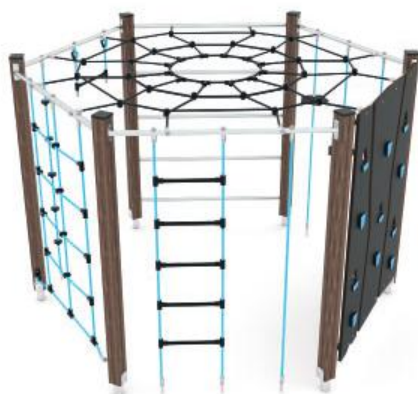

Klimcombinatie Dylan

VPL-03-WD1420

- Valhoogte 1,9 m
- Opvangzone 6,5 x 6,2 m
- 18 kinderen
- 4 - 16 jaar