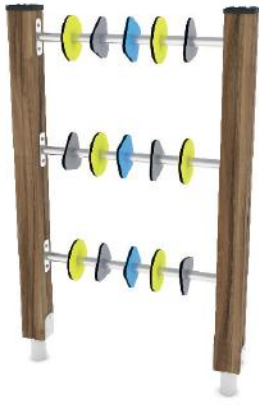

Speelpaneel Driedelig telraam

VPL-06-WD1472

- Valhoogte < 0,6 m
- Opvangzone 3,9 x 3,2 m
- 1 kind
- 2 - 12 jaar