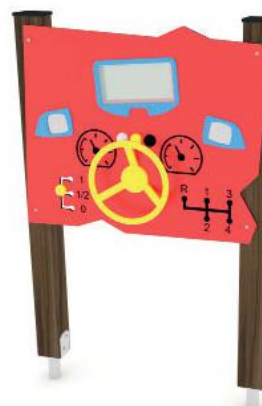

Speelpaneel Autorijden VPL-06-WD1473

- Valhoogte < 0,6 m
- Opvangzone 3,9 x 3,3 m
- 1 kind
- 2 - 12 jaar