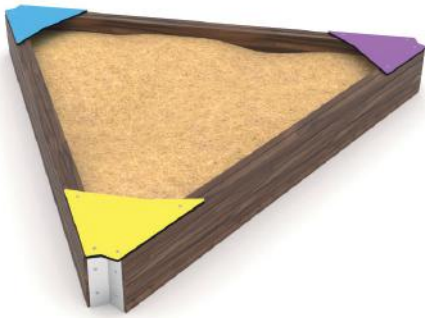

Rechte Wip

VPL-03-WD1425

Zandspeeltoestellen

Zandbak Driehoek

VPL-06-WD1429

- Valhoogte < 0,6 m
- Opvangzone 5,6 x 5,3 m
- 9 kinderen
- 0 - 12 jaar

Zandbak Vierhoek

VPL-06-WD1458