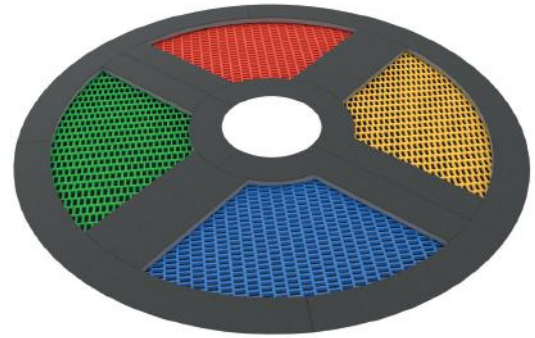

Valhoogte 0,9 m
Opvangzone 6,2 x 5,0 m

2 kinderen
2 - 16 jaar

Trampoline Vierkant 3,0 x 3,0 m VPL-17-2220

- Valhoogte 0,9 m
- Opvangzone 6,5 x 6,5 m
- 4 kinderen
- 2 - 16 jaar

Trampoline Cirkel 3,75 m VPL-17-2221