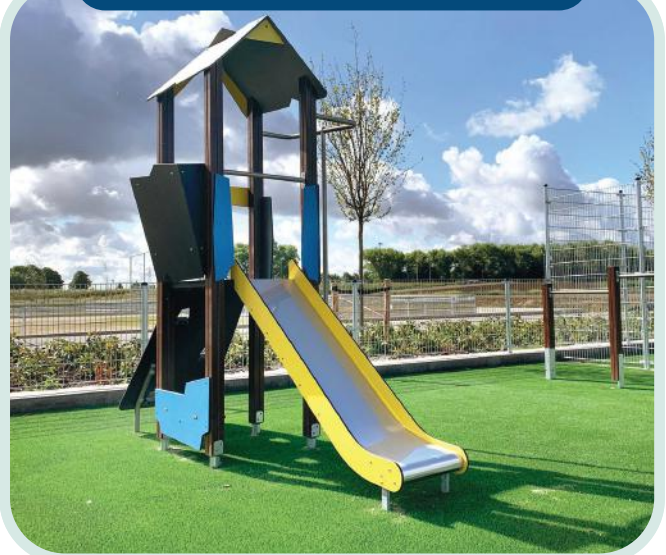

Speelcombinatie Pleun

VPL-03-WD1404

Valhoogte 1,2 m

7 kinderen

Opvangzone 6,7 x 4,5 m

2 - 12 jaar

Speelcombinatie Pleun

VPL-03-WD1404