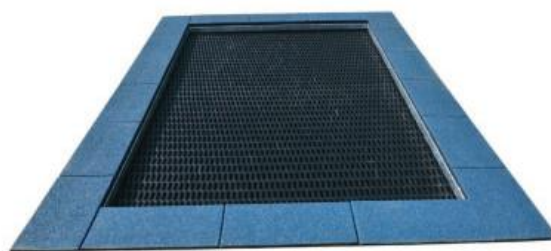

Valhoogte 1,0 m

3 kinderen

Opvangzone 6,5 x 5,5 m

2 - 16 jaar

Trampoline Rond 1,7 m

TR-2020S