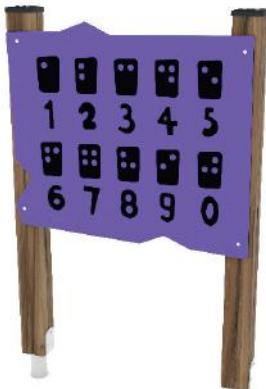

Speelpaneel Schatkaart

VPL-06-WD1477

- Valhoogte < 0,6 m
- Opvangzone 3,9 x 3,2 m
- 1 kind
- 2 - 12 jaar

Speelpaneel Braille

VPL-06-WD1563

- Valhoogte < 0,6 m
- Opvangzone 3,9 x 3,2 m
- 1 kind
- 2 - 12 jaar

Speelpaneel Schatkaart

VPL-06-WD1477

Speelpaneel Draailabyrint

VPL-06-WD1564

- Valhoogte < 0,6 m
- Opvangzone 3,9 x 3,2 m
- 1 kind
- 2 - 12 jaar

Speelpaneel Verkeer

VPL-06-WD1565

- Valhoogte < 0,6 m
- Opvangzone 3,9 x 3,1 m
- 1 kind
- 2 - 12 jaar