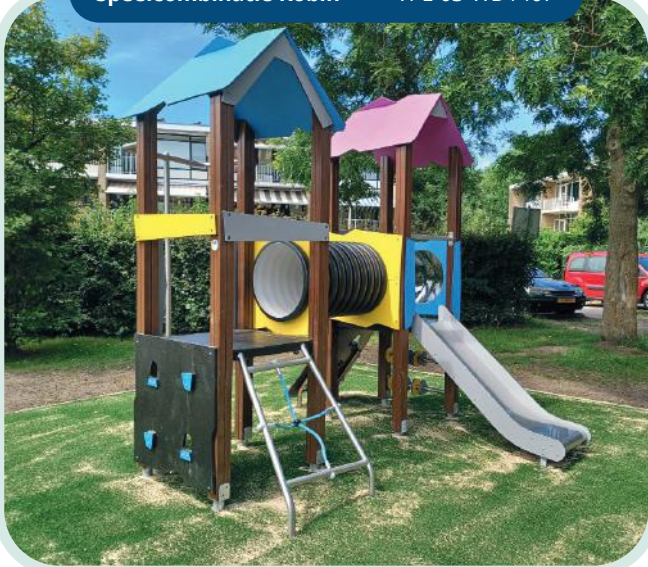

Speelcombinatie Robin

VPL-03-WD1407