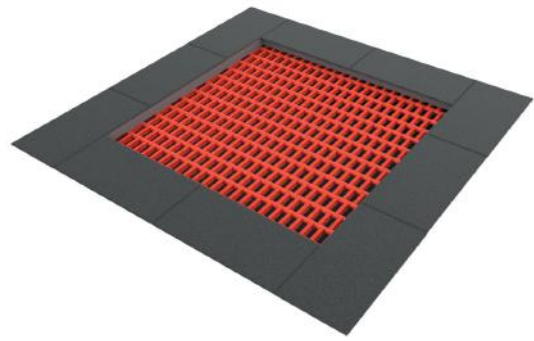

Trampolines, in menige achtertuin staat er wel een. Een trampoline staat garant voor veel salto's en volop springplezier.

In een openbare ruimte dient een trampoline aan iets meer regels en normen te voldoen. Daarvoor bieden wij een uitgebreid assortiment aan gecertificeerde trampolines aan. Onze trampolines zijn altijd ingegraven, volledig veilig en uitstekend te onderhouden.

Al onze trampolines zijn verkrijgbaar in verschillende kleuren zodat hij altijd past in jouw omgeving. Op onze website kun je per trampoline het bijbehorende productblad downloaden en alle beschikbare kleuren bekijken.

Trampoline 1,5 x 1,5 m

VPL-17-2212

Valhoogte 0,9 m
Opvangzone 5,0 x 5,0 m

1 kind
2 - 16 jaar

Trampoline Rond 1,5 m

VPL-17-2211