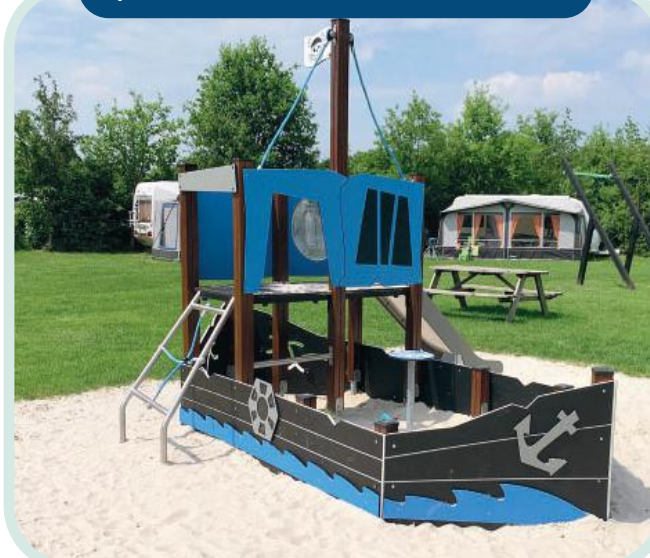

Valhoogte 1,2 m

34 kinderen

Opvangzone 9,2 x 7,5 m

2 - 12 jaar

Speelboot Aurora

VPL-03-WD1414