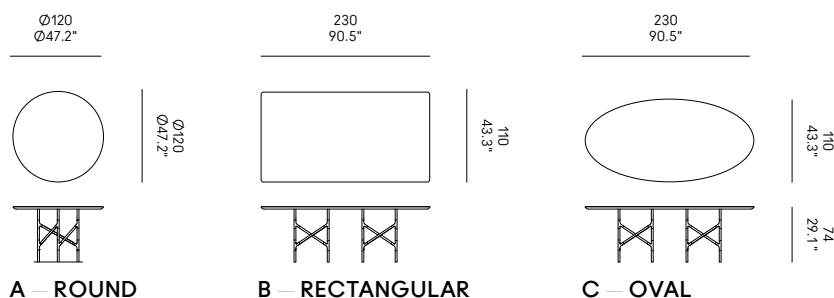

IT	EN	FR	ES	DE
(01) MVB	Metallo Verniciato Bronzo	Painted Bronze Metal	Métal Peint en Bronze	Metal Pintado de Bronce	Lackiertes Bronzeblech
(01) MVN	Metallo Verniciato Nero Ral7021	Painted Black Ral7021 Metal	Métal Peint en Noir Ral7021	Metal Pintado Negro Ral7021	Lackiertes Schwarzblech Ral7021
(01) MVO	Metallo Verniciato Oro	Painted Gold Metal	Métal Peint en Or	Metal Pintado de Oro	Lackiertes Goldblech
(05) MC	Marmo Carrara	Carrara Marble	Marbre Carrara	Mármol Carrara	Carrara-Marmor
(05) ME	Marmo Emperador	Emperador Marble	Marbre Emperador	Mármol Emperador	Emperador-Marmor
(05) MM	Marmo Marquina	Marquina Marble	Marbre Marquina	Mármol Marquina	Marquina-Marmor
(06) FA	Fenix Acciaio Hamilton	Fenix Hamilton Steel	Fenix Acier Hamilton	Fenix Hamilton Stahl	Fenix Acero Hamilton
(06) FN	Fenix Nero Ingo	Fenix Black Ingo	Fenix Noir Ingo	Fenix Negro Ingo	Fenix Schwarz Ingo
(06) FO	Fenix Oro Cortez	Fenix Gold Cortez	Fenix Or Cortez	Fenix Oro Cortez	Fenix Gold Cortez
(07) VR3005	Vetro Verniciato Rosso Ral3005	Painted Glass Red Ral3005	Verre Peint Rouge Ral3005	Vidrio Pintado Rojo Ral3005	Lackiertes Glas Rot Ral3005
(07) VR7006	Vetro Verniciato Beige Ral7006	Painted Glass Beige Ral7006	Verre Peint Beige Ral7006	Vidrio Pintado Beige Ral7006	Lackiertes Glas Beige Ral7006
(07) VR7013	Vetro Verniciato Bruno Ral7013	Painted Glass Brown Ral7013	Verre Peint Brun Ral7013	Vidrio Pintado Marrón Ral7013	Lackiertes Glas Braun Ral7013
(07) VR7024	Vetro Verniciato Grafite Ral7024	Painted Glass Graphite Ral7024	Verre Peint Graphite Ral7024	Vidrio Pintado Grafito Ral7024	Lackiertes Glas Graphit Ral7024
(07) VR7037	Vetro Verniciato Grigio Ral7037	Painted Glass Gray Ral7037	Verre Peint Gris Ral7037	Vidrio Pintado Gris Ral7037	Lackiertes Glas Grau Ral7037
(07) VR9011	Vetro Verniciato Nero Ral9011	Painted Glass Black Ral9011	Verre Peint Noir Ral9011	Vidrio Pintado Negro Ral9011	Lackiertes Glas Schwarz Ral9011
(07) VR9016	Vetro Verniciato Bianco Ral9016	Painted Glass White Ral9016	Verre Peint Blanc Ral9016	Vidrio Pintado Blanco Ral9016	Lackiertes Glas Weiß Ral9016