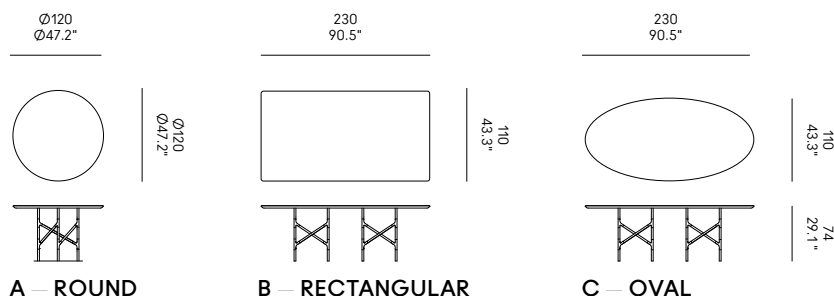

VEDI LE
FINITURE

VEDI IL
VIDEO REEL

MODELLI
CAD

MONTAGGIO
E GARANZIA

Back Office Commerciale / Sales Back Office

Italia	0434 1979 102	ordini@horm.it		https://wa.me/3904341979102
World	+39 0434 1979 101	orders@horm.it		https://wa.me/3904341979101

IT – Gambe in metallo verniciato come da finiture indicate nella tabella prezzi. Il top è disponibile in MDF accoppiato a marmo, Fenix o vetro retroverniciato. Il bordo in MDF del top ha lo stesso colore delle gambe

EN – Metal legs lacquered according to the finishes indicated in the price table. The top is available in MDF paired with marble, Fenix, or back-lacquered glass. The MDF edge of the top is the same color as the legs.

FR – Pieds en métal laqués selon les finitions indiquées dans le tableau des prix. Le plateau est disponible en MDF associé à du marbre, du Fenix ou du verre laqué à l'arrière. Le bord en MDF du plateau est de la même couleur que les pieds.

DE – Metallbeine, lackiert nach den in der Preisliste angegebenen Ausführungen. Die Tischplatte ist in MDF, kombiniert mit Marmor, Fenix oder rückseitig lackiertem Glas erhältlich. Der MDF-Rand der Tischplatte hat die gleiche Farbe wie die Beine.

ES – Patas de metal lacadas según los acabados indicados en la tabla de precios. El sobre está disponible en MDF emparejado con mármol, Fenix o vidrio lacado por detrás. El borde de MDF del sobre tiene el mismo color que las patas.