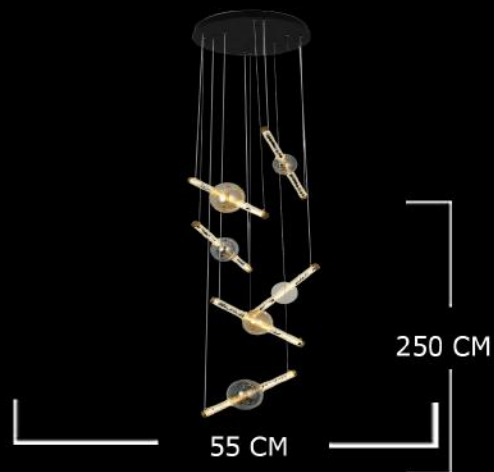

66972-3/35\*100 CM  
12W LED+3\*E27

66972-12L YM/100\*35\*150 CM  
39W LED-9\*E27

66972-9/60\*300 CM  
39W LED+9\*E27

6007/6+3+1 70\*90 CM

6007/10L 110\*40\*90H CM

6007 19/90\*250 CM

67028-19/85\*180 CM  
19\*G9+LED

67028-13/75\*180 CM  
13\*G9+LED

180 CM

75 CM

67027-6L/110\*25\*150 CM  
6\*G9+LED

7004/6+1YV 50\*80 CM

7004/7 DKD 100\*90 CM

7004/19 80\*250 CM

68139-9/65\*300 CM  
75 W LED

68139-6/55\*250 CM  
50 W LED

65 CM

300 CM

55 CM

250 CM

68139-6L YM/110\*25\*150 CM  
50 W LED

2326-7/50\*150 CM LED

2330-10L YM /100\*20\*150 CM LED