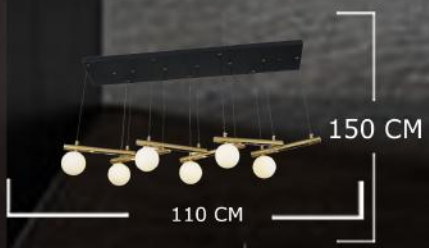

67028-13/75\*180 CM  
13\*G9+LED

180 CM

75 CM

67027-6L/110\*25\*150 CM  
6\*G9+LED

7004/6+1YV 50\*80 CM

7004/7 DKD 100\*90 CM

7004/19 80\*250 CM

68139-9/65\*300 CM  
75 W LED