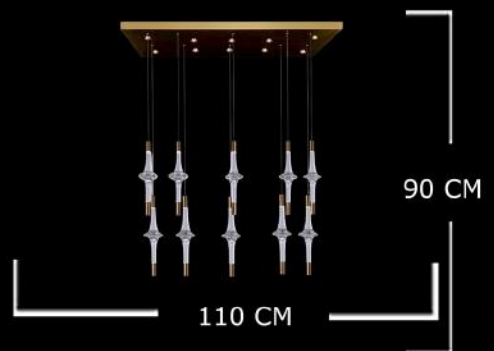

66972-3/35\*100 CM  
12W LED+3\*E27

66972-12L YM/100\*35\*150 CM  
39W LED-9\*E27

66972-9/60\*300 CM  
39W LED+9\*E27

6007/6+3+1 70\*90 CM

6007/10L 110\*40\*90H CM

6007 19/90\*250 CM

67028-19/85\*180 CM  
19\*G9+LED

67028-13/75\*180 CM  
13\*G9+LED

180 CM

75 CM

67027-6L/110\*25\*150 CM  
6\*G9+LED

7004/6+1YV 50\*80 CM

7004/7 DKD 100\*90 CM

7004/19 80\*250 CM

68139-9/65\*300 CM  
75 W LED