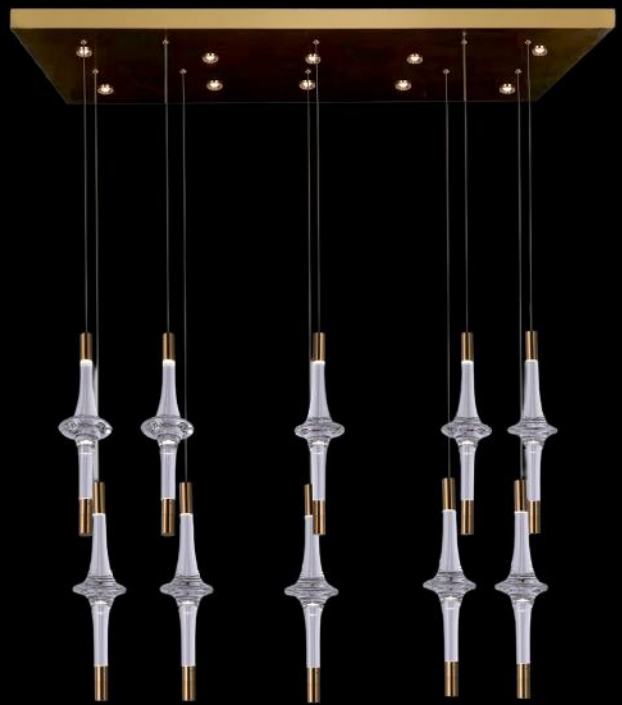

66972-3/35\*100 CM  
12W LED+3\*E27

66972-12L YM/100\*35\*150 CM  
39W LED-9\*E27

66972-9/60\*300 CM  
39W LED+9\*E27

6007/6+3+1 70\*90 CM

6007/10L 110\*40\*90H CM

6007 19/90\*250 CM

67028-19/85\*180 CM  
19\*G9+LED

67028-13/75\*180 CM  
13\*G9+LED

180 CM

75 CM

67027-6L/110\*25\*150 CM  
6\*G9+LED

7004/6+1YV 50\*80 CM

7004/7 DKD 100\*90 CM

7004/19 80\*250 CM

68139-9/65\*300 CM  
75 W LED

68139-6/55\*250 CM  
50 W LED

65 CM

300 CM

55 CM

250 CM

68139-6L YM/110\*25\*150 CM  
50 W LED

2326-7/50\*150 CM LED

2330-10L YM /100\*20\*150 CM LED