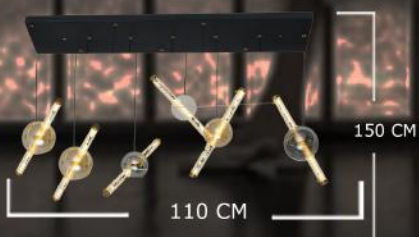

68139-6/55\*250 CM  
50 W LED

65 CM

300 CM

55 CM

250 CM

68139-6L YM/110\*25\*150 CM  
50 W LED

2326-7/50\*150 CM LED

2330-10L YM /100\*20\*150 CM LED