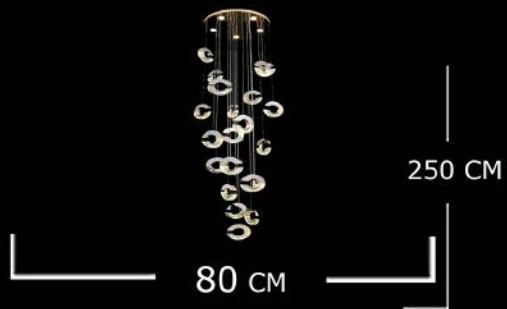

67028-13/75\*180 CM  
13\*G9+LED

180 CM

75 CM

67027-6L/110\*25\*150 CM  
6\*G9+LED

7004/6+1YV 50\*80 CM

7004/7 DKD 100\*90 CM

7004/19 80\*250 CM

68139-9/65\*300 CM  
75 W LED

68139-6/55\*250 CM  
50 W LED

65 CM

300 CM

55 CM

250 CM

68139-6L YM/110\*25\*150 CM  
50 W LED

2326-7/50\*150 CM LED

2330-10L YM /100\*20\*150 CM LED