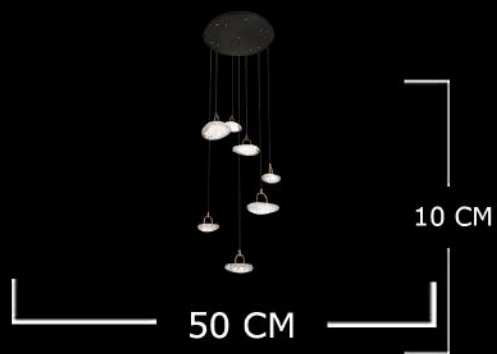

67028-13/75\*180 CM  
13\*G9+LED

180 CM

75 CM

67027-6L/110\*25\*150 CM  
6\*G9+LED

7004/6+1YV 50\*80 CM

7004/7 DKD 100\*90 CM

7004/19 80\*250 CM

68139-9/65\*300 CM  
75 W LED

68139-6/55\*250 CM  
50 W LED

65 CM

300 CM

55 CM

250 CM

68139-6L YM/110\*25\*150 CM  
50 W LED

2326-7/50\*150 CM LED

2330-10L YM /100\*20\*150 CM LED