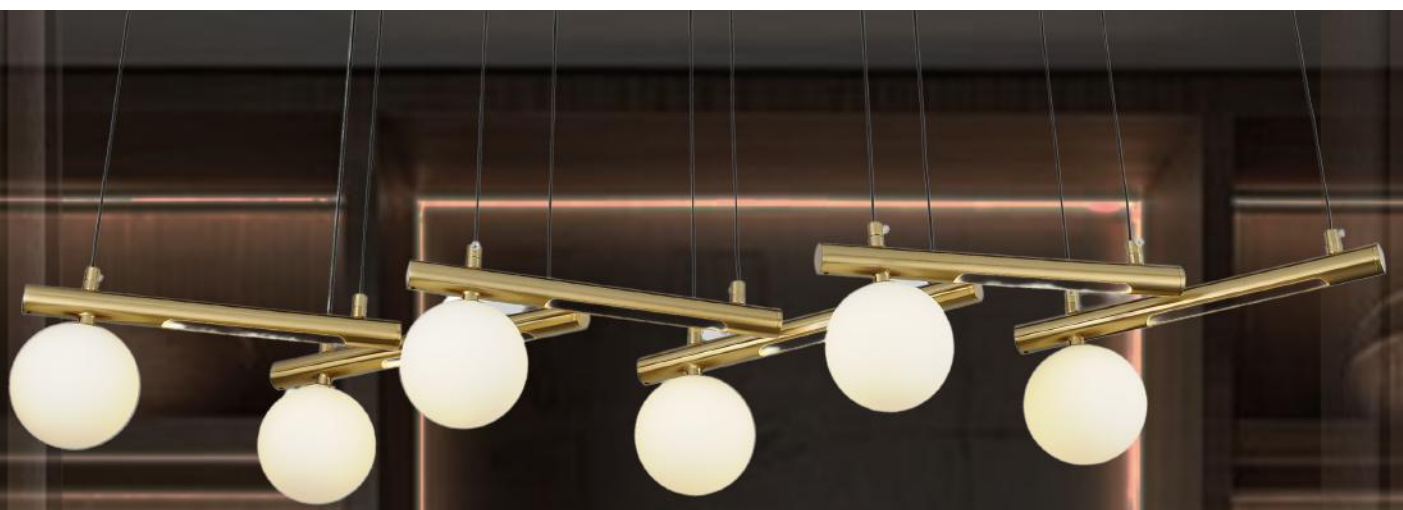

67027-6L/110*25*150 CM
6*G9+LED