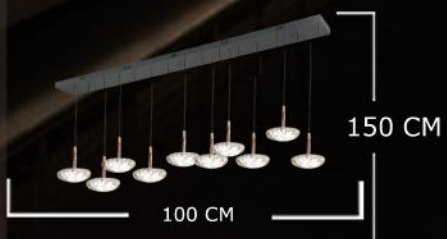

68139-6/55\*250 CM  
50 W LED

65 CM

300 CM

55 CM

250 CM

68139-6L YM/110\*25\*150 CM  
50 W LED

2326-7/50\*150 CM LED

2330-10L YM /100\*20\*150 CM LED