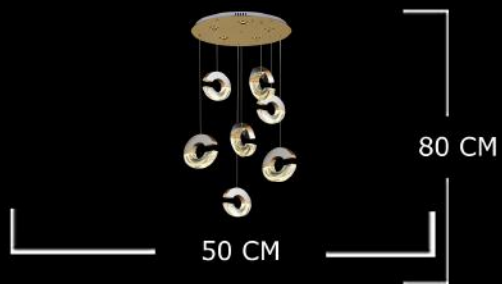

67028-13/75\*180 CM  
13\*G9+LED

180 CM

75 CM

67027-6L/110\*25\*150 CM  
6\*G9+LED

7004/6+1YV 50\*80 CM

7004/7 DKD 100\*90 CM

7004/19 80\*250 CM

68139-9/65\*300 CM  
75 W LED

68139-6/55\*250 CM  
50 W LED

65 CM

300 CM

55 CM

250 CM

68139-6L YM/110\*25\*150 CM  
50 W LED

2326-7/50\*150 CM LED

2330-10L YM /100\*20\*150 CM LED