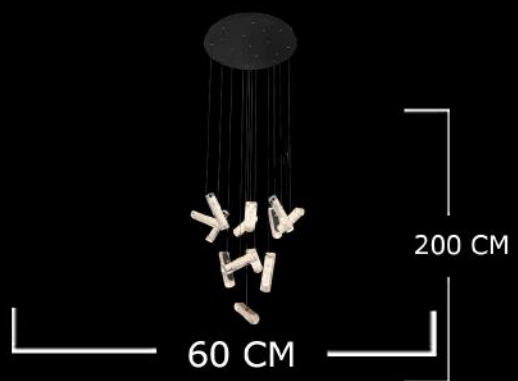

68139-6/55\*250 CM  
50 W LED

65 CM

300 CM

55 CM

250 CM

68139-6L YM/110\*25\*150 CM  
50 W LED

2326-7/50\*150 CM LED

2330-10L YM /100\*20\*150 CM LED

2326-25 /80\*200 CM

2310-1ZW/25\*15 CM

2310-1TD/35\*25 CM

2335-13 /60\*200 CM LED

2335-28L YM / 120\*20\*150 CM LED

2335-2W / 16\*35 CM

2335-1W / 8\*30 CM

11028-600 CH /60\*90 CM  
8\*G9

11033-1350L CH /135\*90 CM  
16\*G9

11028-600 GD /60\*90 CM  
8\*G9

60 CM

90 CM

11033-1350L GD /135\*90 CM  
16\*G9

5056/100 100\*90 CM

5056/120L\*90 CM

5056/3W35\*40 CM