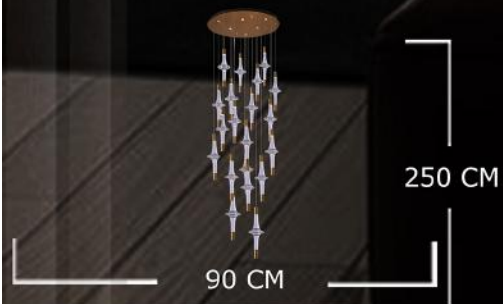

66972-3/35\*100 CM  
12W LED+3\*E27

66972-12L YM/100\*35\*150 CM  
39W LED-9\*E27

66972-9/60\*300 CM  
39W LED+9\*E27

6007/6+3+1 70\*90 CM

6007/10L 110\*40\*90H CM

6007 19/90\*250 CM

67028-19/85\*180 CM  
19\*G9+LED