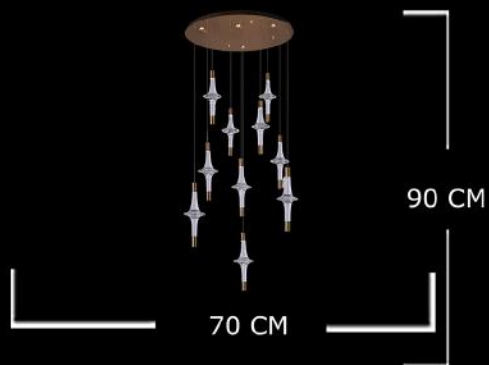

66972-3/35\*100 CM  
12W LED+3\*E27

66972-12L YM/100\*35\*150 CM  
39W LED-9\*E27

66972-9/60\*300 CM  
39W LED+9\*E27

6007/6+3+1 70\*90 CM

6007/10L 110\*40\*90H CM

6007 19/90\*250 CM

67028-19/85\*180 CM  
19\*G9+LED

67028-13/75\*180 CM  
13\*G9+LED

180 CM

75 CM

67027-6L/110\*25\*150 CM  
6\*G9+LED

7004/6+1YV 50\*80 CM

7004/7 DKD 100\*90 CM

7004/19 80\*250 CM

68139-9/65\*300 CM  
75 W LED