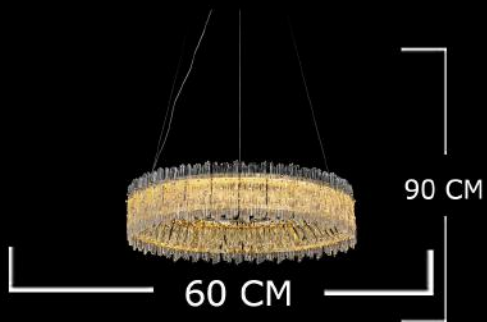

5012/ 100\*90 CM

5012/3W 35\*45 CM

5012/1200L 120\*90 CM

9768-700+400/70\*40\*90 CM  
168 W LED

9768-600/60\*28\*90 CM  
60 W LED

90 CM

9768-1200L YM/120\*28\*90 CM  
48W LED

69876/6 60\*100 CM

69876/80\*100 CM

69876/120\*90 CM

DJ6162-800+500/80+50\*90 CM  
100 W LED

DJ6162-600/60\*90 CM  
60 W LED

DJ6162L-1000 YM/100\*35\*90 CM  
60 W LED

DJ6162-2W APLİK  
2\*E14

98001/60\*75 CM

98001/ 80\*50\*95H CM

22514/2 77\*54\*H180 CM

22514/3 100\*70\*300 CM