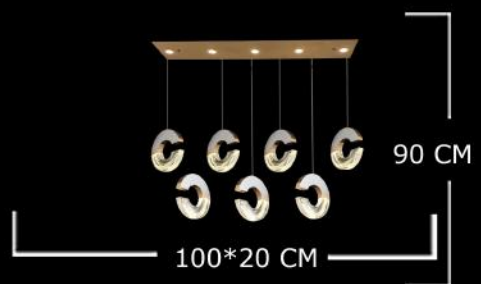

67028-13/75\*180 CM  
13\*G9+LED

180 CM

75 CM

67027-6L/110\*25\*150 CM  
6\*G9+LED

7004/6+1YV 50\*80 CM

7004/7 DKD 100\*90 CM

7004/19 80\*250 CM

68139-9/65\*300 CM  
75 W LED

68139-6/55\*250 CM  
50 W LED

65 CM

300 CM

55 CM

250 CM

68139-6L YM/110\*25\*150 CM  
50 W LED

2326-7/50\*150 CM LED

2330-10L YM /100\*20\*150 CM LED