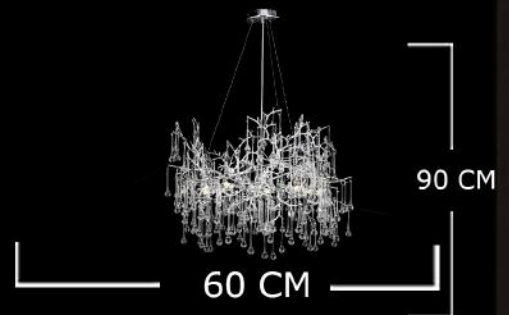

68139-6/55\*250 CM  
50 W LED

65 CM

300 CM

55 CM

250 CM

68139-6L YM/110\*25\*150 CM  
50 W LED

2326-7/50\*150 CM LED

2330-10L YM /100\*20\*150 CM LED

2326-25 /80\*200 CM

2310-1ZW/25\*15 CM

2310-1TD/35\*25 CM

2335-13 /60\*200 CM LED

2335-28L YM / 120\*20\*150 CM LED

2335-2W / 16\*35 CM

2335-1W / 8\*30 CM

11028-600 CH /60\*90 CM  
8\*G9

11033-1350L CH /135\*90 CM  
16\*G9

11028-600 GD /60\*90 CM  
8\*G9

60 CM

90 CM

11033-1350L GD /135\*90 CM  
16\*G9

5056/100 100\*90 CM

5056/120L\*90 CM

5056/3W35\*40 CM