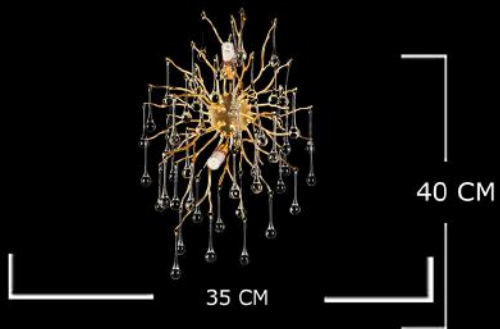

2326-25 /80\*200 CM

2310-1ZW/25\*15 CM

2310-1TD/35\*25 CM

2335-13 /60\*200 CM LED

2335-28L YM / 120\*20\*150 CM LED

2335-2W / 16\*35 CM

2335-1W / 8\*30 CM

11028-600 CH /60\*90 CM  
8\*G9

11033-1350L CH /135\*90 CM  
16\*G9

11028-600 GD /60\*90 CM  
8\*G9

60 CM

90 CM

11033-1350L GD /135\*90 CM  
16\*G9

5056/100 100\*90 CM

5056/120L\*90 CM

5056/3W35\*40 CM

5012/ 100\*90 CM

5012/3W 35\*45 CM

5012/1200L 120\*90 CM

9768-700+400/70\*40\*90 CM  
168 W LED

9768-600/60\*28\*90 CM  
60 W LED

90 CM

9768-1200L YM/120\*28\*90 CM  
48W LED

69876/6 60\*100 CM