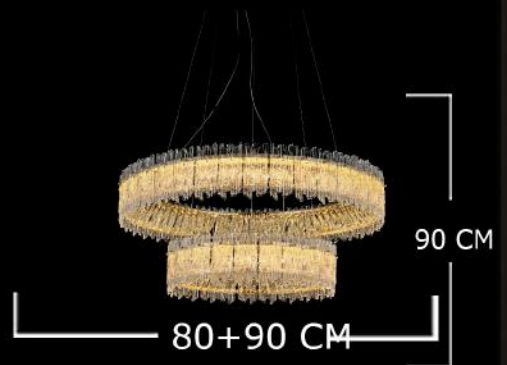

5012/ 100\*90 CM

5012/3W 35\*45 CM

5012/1200L 120\*90 CM

9768-700+400/70\*40\*90 CM  
168 W LED

9768-600/60\*28\*90 CM  
60 W LED

90 CM

9768-1200L YM/120\*28\*90 CM  
48W LED

69876/6 60\*100 CM

69876/80\*100 CM

69876/120\*90 CM

DJ6162-800+500/80+50\*90 CM  
100 W LED

DJ6162-600/60\*90 CM  
60 W LED

DJ6162L-1000 YM/100\*35\*90 CM  
60 W LED

DJ6162-2W APLİK  
2\*E14

98001/60\*75 CM

98001/ 80\*50\*95H CM

22514/2 77\*54\*H180 CM

22514/3 100\*70\*300 CM