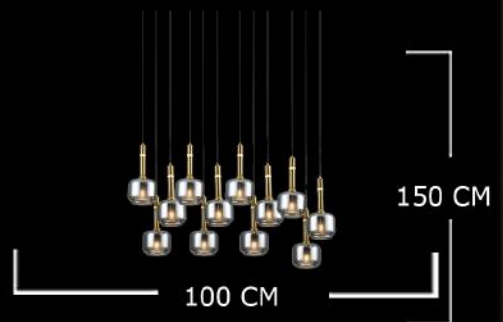

# LİLYA

- Üfleme cam
- FL gold detay içerisinde
- Led detay

68122-14/80\*150 CM  
14\*G9

**FLC** PULCHINO  
ILLUMINAZIONE D'AVANGUARDIA

68120-9L/125\*22\*150 CM  
11\*G9

125 CM

150 CM

68100-4/50\*20\*100 CM  
4\*G9

66972-3/35\*100 CM  
12W LED+3\*E27

66972-12L YM/100\*35\*150 CM  
39W LED-9\*E27

66972-9/60\*300 CM  
39W LED+9\*E27

6007/6+3+1 70\*90 CM

6007/10L 110\*40\*90H CM

6007 19/90\*250 CM

67028-19/85\*180 CM  
19\*G9+LED

67028-13/75\*180 CM  
13\*G9+LED

180 CM

75 CM

67027-6L/110\*25\*150 CM  
6\*G9+LED

7004/6+1YV 50\*80 CM

7004/7 DKD 100\*90 CM

7004/19 80\*250 CM

68139-9/65\*300 CM  
75 W LED