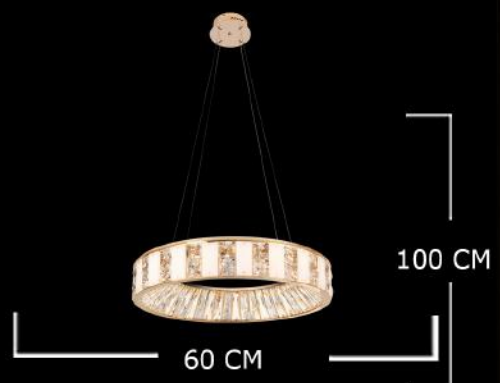

5012/ 100\*90 CM

5012/3W 35\*45 CM

5012/1200L 120\*90 CM

9768-700+400/70\*40\*90 CM  
168 W LED

9768-600/60\*28\*90 CM  
60 W LED

90 CM

9768-1200L YM/120\*28\*90 CM  
48W LED

69876/6 60\*100 CM