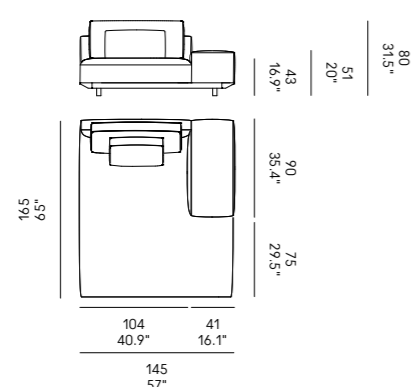

Cuscini inclusi Cushions included Coussins inclus Inklusive Kissen Cojines incluidos	Descrizione Description Description Beschreibung Descripción	Ecopelle Faux leather Simili cuir Kunstleder Ecopiel	Tessuto Fabric Tissu Stoff Tejido					Metraggio Metreage Métrage Stoffbedarf Metraje (roll H 140 cm)	Pelle Leather Cuir Leder Cuero			Metraggio Metreage Métrage Stoffbedarf Metraje (m²)
			C.O.M. Client's Own Material	Basic	Superior	Top	Exclusive		C.O.L. Client's Own Leather	Major	Luxury	
1x cm 85x40	Terminale Centrale Central end element Terminal Central Zentral Abschlusselement Terminal Central	A0125	B0125	C0125	D0125	E0125	F0125	m 8,4	G0125	H0125	K0125	m² 15,6
1x cm 65x28	fodera di ricambio spare cover houssse de rechangé erstzbezug funda de repuesto	A0126	B0126	C0126	D0126	E0126	F0126	m 8,4	G0126	H0126	K0126	m² 15,6
1x cm 85x40	Terminale Centrale Central end element Terminal Central Zentral Abschlusselement Terminal Central	A0127	B0127	C0127	D0127	E0127	F0127	m 8,4	G0127	H0127	K0127	m² 15,6
1x cm 65x28	fodera di ricambio spare cover houssse de rechangé erstzbezug funda de repuesto	A0128	B0128	C0128	D0128	E0128	F0128	m 8,4	G0128	H0128	K0128	m² 15,6
	Pouf Ottoman Pouf Pouf Pouf	A0129	B0129	C0129	D0129	E0129	F0129	m 3,6	G0129	H0129	K0129	m² 6,4
	fodera di ricambio spare cover houssse de rechangé erstzbezug funda de repuesto	A0130	B0130	C0130	D0130	E0130	F0130	m 3,6	G0130	H0130	K0130	m² 6,4
1x cm 85x40	Chaise Longue Chaise Longue Chaise Longue Chaise Longue Chaise Longue	A0131	B0131	C0131	D0131	E0131	F0131	m 12,8	G0131	H0131	K0131	m² 23,8
1x cm 65x28	fodera di ricambio spare cover houssse de rechangé erstzbezug funda de repuesto	A0132	B0132	C0132	D0132	E0132	F0132	m 12,8	G0132	H0132	K0132	m² 23,8