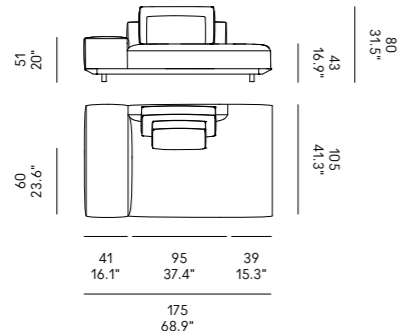

View
frame
colors

QQ DX

profondità
depth
profondeur
Tiefe
profundidad

105 cm

QQ SX

profondità
depth
profondeur
Tiefe
profundidad

105 cm

RR DX