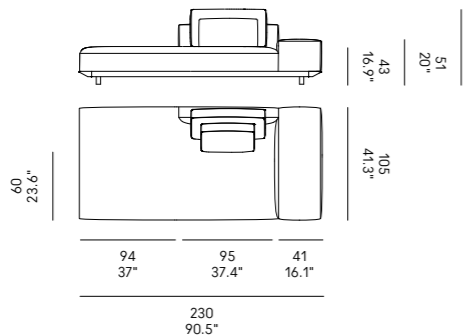

NN DX

profondità
depth
profondeur
Tiefe
profundidad

105 cm