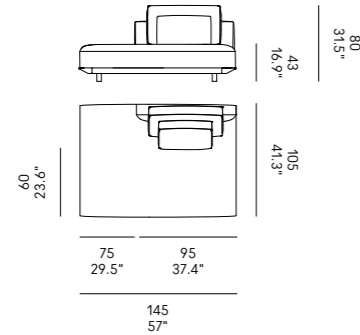

Billie 105

ENG
20-02-23

PROMEMORIA / REMINDER / RAPPEL / ERINNERUNG / RECORDATORIO

IT — Nell'ordine indicare il colore del telaio di alluminio
EN — When ordering, specify the color of the aluminium frame
FR — Dans la commande, indiquer la couleur du cadre en aluminium
DE — Bei der Bestellung ist die Farbe des Aluminiumrahmens anzugeben
ES — Al hacer el pedido, especifique el color del marco de aluminio

View
frame
colors

SS DX

profondità
depth
profondeur
Tiefe
profundidad

105 cm