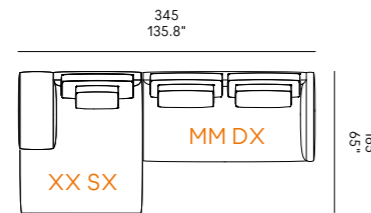

View
frame
colors

21

profondità
depth
profondeur
Tiefe
profundidad

105 cm

22

profondità
depth
profondeur
Tiefe
profundidad

105 cm

23