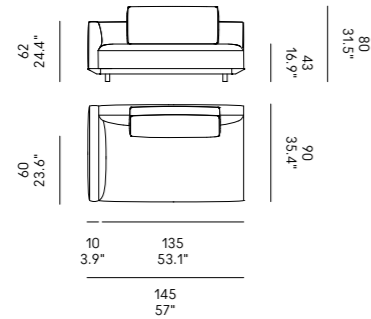

LSX

profondità
depth
profondeur
Tiefe
profundidad

90 cm