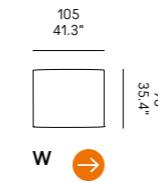

Pouf
Ottoman
Pouf
Pouf
Pouf