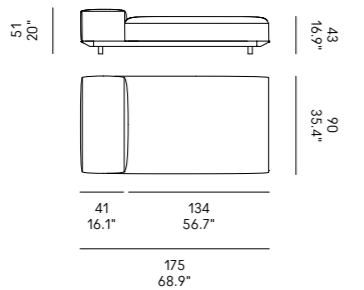

Z

Cuscini inclusi Cushions included Coussins inclus Inklusive Kissen Cojines incluidos	Descrizione Description Description Beschreibung Descripción	Ecopelle Faux leather Simili cuir Kunstleder Ecopiel	Tessuto Fabric Tissu Stoff Tejido					Metraggio Metrage Métrage Stoffbedarf Metraje (roll H 140 cm)	Pelle Leather Cuir Leder Cuero			Metraggio Metrage Métrage Stoffbedarf Metraje (m²)
			C.O.M. Client's Own Material	Basic	Superior	Top	Exclusive		C.O.L. Client's Own Leather	Major	Luxury	
1x cm 85x40	Chaise Longue Chaise Longue Chaise Longue Chaise Longue Chaise Longue	A0133	B0133	C0133	D0133	E0133	F0133	m 12,8	G0133	H0133	K0133	m² 23,8
1x cm 65x28	fodera di ricambio spare cover housse de rechangé erstzbezug funda de repuesto	A0134	B0134	C0134	D0134	E0134	F0134	m 12,8	G0134	H0134	K0134	m² 23,8
	Chaise Longue Chaise Longue Chaise Longue Chaise Longue Chaise Longue	A0135	B0135	C0135	D0135	E0135	F0135	m 5,8	G0135	H0135	K0135	m² 10,8
	fodera di ricambio spare cover housse de rechangé erstzbezug funda de repuesto	A0136	B0136	C0136	D0136	E0136	F0136	m 5,8	G0136	H0136	K0136	m² 10,8
	Chaise Longue Chaise Longue Chaise Longue Chaise Longue Chaise Longue	A0137	B0137	C0137	D0137	E0137	F0137	m 6,3	G0137	H0137	K0137	m² 11,7
	fodera di ricambio spare cover housse de rechangé erstzbezug funda de repuesto	A0138	B0138	C0138	D0138	E0138	F0138	m 6,3	G0138	H0138	K0138	m² 11,7