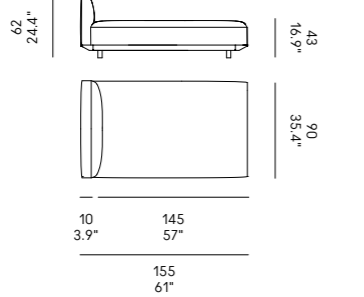

PROMEMORIA / REMINDER / RAPPEL / ERINNERUNG / RECORDATORIO

IT — Nell'ordine indicare il colore del telaio di alluminio
EN — When ordering, specify the color of the aluminium frame
FR — Dans la commande, indiquer la couleur du cadre en aluminium
DE — Bei der Bestellung ist die Farbe des Aluminiumrahmens anzugeben
ES — Al hacer el pedido, especifique el color del marco de aluminio

View
frame
colors

XX SX

Y

Z

Cuscini inclusi Cushions included Coussins inclus Inklusive Kissen Cojines incluidos	Descrizione Description Description Beschreibung Descripción	Ecopelle Faux leather Simili cuir Kunstleder Ecopiel	Tessuto Fabric Tissu Stoff Tejido					Metraggio Metrage Métrage Stoffbedarf Metraje (roll H 140 cm)	Pelle Leather Cuir Leder Cuero			Metraggio Metrage Métrage Stoffbedarf Metraje (m²)
			C.O.M. Client's Own Material	Basic	Superior	Top	Exclusive		C.O.L. Client's Own Leather	Major	Luxury	
1x cm 85x40	Chaise Longue Chaise Longue Chaise Longue Chaise Longue Chaise Longue	A0133	B0133	C0133	D0133	E0133	F0133	m 12,8	G0133	H0133	K0133	m² 23,8
1x cm 65x28	fodera di ricambio spare cover housse de rechangé erstzbezug funda de repuesto	A0134	B0134	C0134	D0134	E0134	F0134	m 12,8	G0134	H0134	K0134	m² 23,8
	Chaise Longue Chaise Longue Chaise Longue Chaise Longue Chaise Longue	A0135	B0135	C0135	D0135	E0135	F0135	m 5,8	G0135	H0135	K0135	m² 10,8
	fodera di ricambio spare cover housse de rechangé erstzbezug funda de repuesto	A0136	B0136	C0136	D0136	E0136	F0136	m 5,8	G0136	H0136	K0136	m² 10,8
	Chaise Longue Chaise Longue Chaise Longue Chaise Longue Chaise Longue	A0137	B0137	C0137	D0137	E0137	F0137	m 6,3	G0137	H0137	K0137	m² 11,7
	fodera di ricambio spare cover housse de rechangé erstzbezug funda de repuesto	A0138	B0138	C0138	D0138	E0138	F0138	m 6,3	G0138	H0138	K0138	m² 11,7