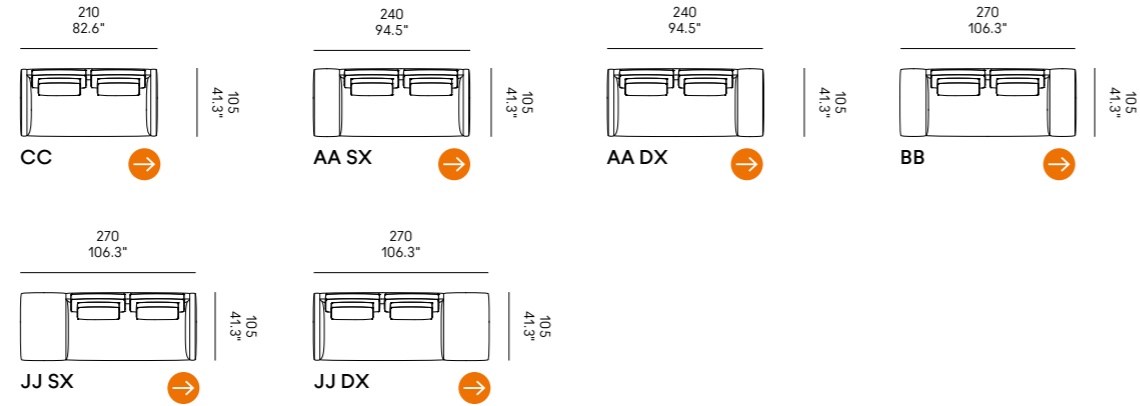

Divano
Sofa
Canapé
Sofa
Sofá