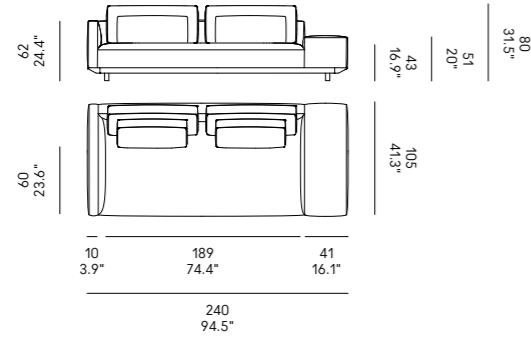

View
frame
colors

AA DX

profondità
depth
profondeur
Tiefe
profundidad

105 cm

AA SX

profondità
depth
profondeur
Tiefe
profundidad

105 cm

BB