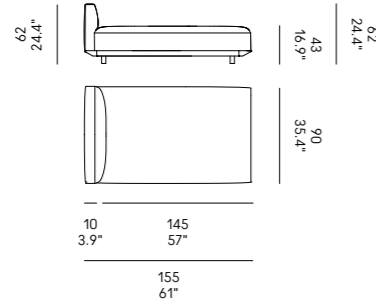

Billie 90

ENG
20-02-23

PROMEMORIA / REMINDER / RAPPEL / ERINNERUNG / RECORDATORIO

IT — Nell'ordine indicare il colore del telaio di alluminio
EN — When ordering, specify the color of the aluminium frame
FR — Dans la commande, indiquer la couleur du cadre en aluminium
DE — Bei der Bestellung ist die Farbe des Aluminiumrahmens anzugeben
ES — Al hacer el pedido, especifique el color del marco de aluminio

View
frame
colors

Y

Z