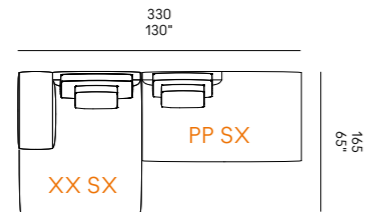

23

profondità
depth
profondeur
Tiefe
profundidad

105 cm