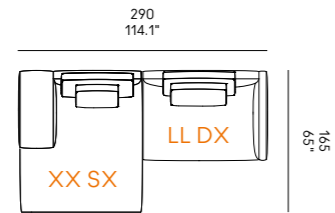

View
frame
colors

21

profondità
depth
profondeur
Tiefe
profundidad

105 cm

22

profondità
depth
profondeur
Tiefe
profundidad

105 cm

23