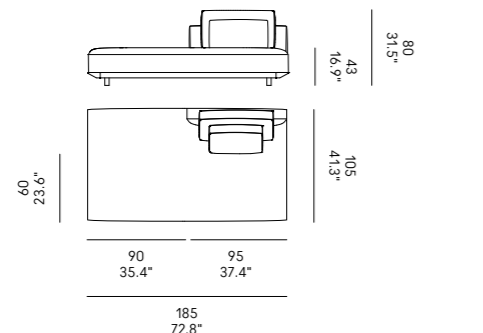

PP DX

profondità
depth
profondeur
Tiefe
profundidad

105 cm