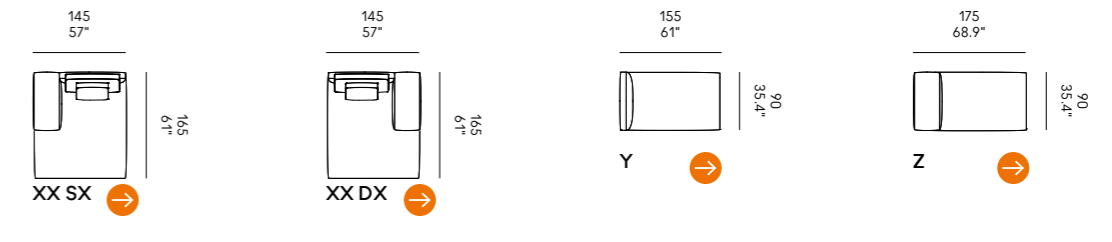

Chaise Longue
Chaise Longue
Chaise Longue
Chaise Longue
Chaise Longue