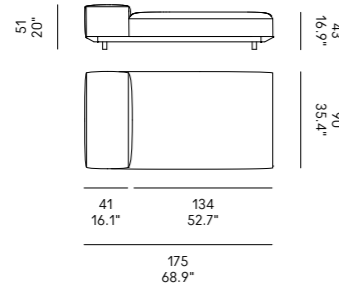

Cuscini inclusi Cushions included Coussins inclus Inklusive Kissen Cojines incluidos	Descrizione Description Description Beschreibung Descripción	Ecopelle Faux leather Simili cuir Kunstleder Ecopiel	Tessuto Fabric Tissu Stoff Tejido					Metraggio Metreage Métrage Stoffbedarf Metraje (roll H 140 cm)	Pelle Leather Cuir Leder Cuero			Metraggio Metreage Métrage Stoffbedarf Metraje (m²)
			C.O.M. Client's Own Material	Basic	Superior	Top	Exclusive		C.O.L. Client's Own Leather	Major	Luxury	
	Chaise Longue Chaise Longue Chaise Longue Chaise Longue Chaise Longue	A0065	B0065	C0065	D0065	E0065	F0065	m 5,8	G0065	H0065	K0065	m² 10,8
	fodera di ricambio spare cover housses de rechangé erstzbezug funda de repuesto	A0066	B0066	C0066	D0066	E0066	F0066	m 5,8	G0066	H0066	K0066	m² 10,8
	Chaise Longue Chaise Longue Chaise Longue Chaise Longue Chaise Longue	A0067	B0067	C0067	D0067	E0067	F0067	m 6,3	G0067	H0067	K0067	m² 11,7
	fodera di ricambio spare cover housses de rechangé erstzbezug funda de repuesto	A0068	B0068	C0068	D0068	E0068	F0068	m 6,3	G0068	H0068	K0068	m² 11,7