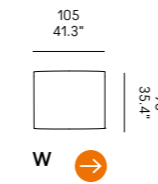

Pouf
Ottoman
Pouf
Pouf
Pouf