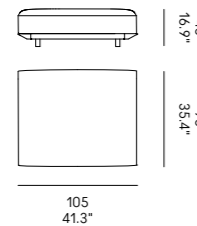

View
frame
colors

SS DX

profondità
depth
profondeur
Tiefe
profundidad

105 cm

SS SX

profondità
depth
profondeur
Tiefe
profundidad

105 cm

W