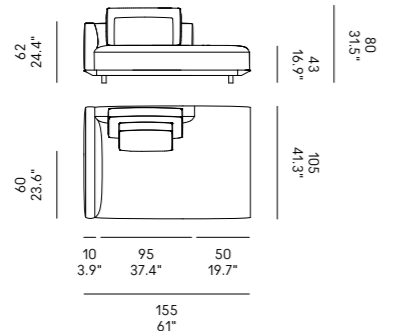

RR SX

profondità
depth
profondeur
Tiefe
profundidad

105 cm

Cuscini inclusi Cushions included Coussins inclus Inklusive Kissen Cojines incluidos	Descrizione Description Description Beschreibung Descripción	Ecopelle Faux leather Simili cuir Kunstleder Ecopiel	Tessuto Fabric Tissu Stoff Tejido					Metraggio Metrage Métrage Stoffbedarf Metraje (roll H 140 cm)	Pelle Leather Cuir Leder Cuero			Metraggio Metrage Métrage Stoffbedarf Metraje (m²)
			C.O.M. Client's Own Material	Basic	Superior	Top	Exclusive		C.O.L. Client's Own Leather	Major	Luxury	
1x cm 85x40	Terminale End element Terminal Abschlusselement Terminal	A0117	B0117	C0117	D0117	E0117	F0117	m 10,6	G0117	H0117	K0117	m² 19,8
1x cm 65x28	fodera di ricambio spare cover housses de rechangé erstzbezug funda de repuesto	A0118	B0118	C0118	D0118	E0118	F0118	m 10,6	G0118	H0118	K0118	m² 19,8
1x cm 85x40	Terminale End element Terminal Abschlusselement Terminal	A0119	B0119	C0119	D0119	E0119	F0119	m 10,6	G0119	H0119	K0119	m² 19,8
1x cm 65x28	fodera di ricambio spare cover housses de rechangé erstzbezug funda de repuesto	A0120	B0120	C0120	D0120	E0120	F0120	m 10,6	G0120	H0120	K0120	m² 19,8
1x cm 85x40	Terminale Angolare Corner end element Terminal Angulaire Ecke Abschlusselement Terminal Angular	A0121	B0121	C0121	D0121	E0121	F0121	m 10,7	G0121	H0121	K0121	m² 19,9
1x cm 65x28	fodera di ricambio spare cover housses de rechangé erstzbezug funda de repuesto	A0122	B0122	C0122	D0122	E0122	F0122	m 10,7	G0122	H0122	K0122	m² 19,9
1x cm 85x40	Terminale Angolare Corner end element Terminal Angulaire Ecke Abschlusselement Terminal Angular	A0123	B0123	C0123	D0123	E0123	F0123	m 10,7	G0123	H0123	K0123	m² 19,9
1x cm 65x28	fodera di ricambio spare cover housses de rechangé erstzbezug funda de repuesto	A0124	B0124	C0124	D0124	E0124	F0124	m 10,7	G0124	H0124	K0124	m² 19,9