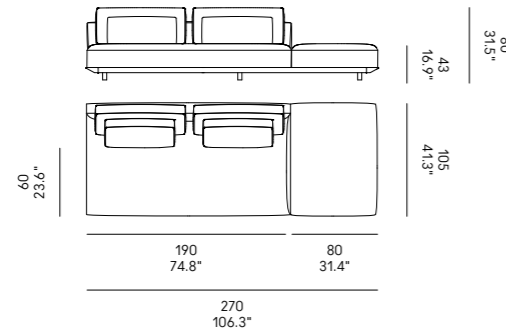

PROMEMORIA / REMINDER / RAPPEL / ERINNERUNG / RECORDATORIO

IT — Nell'ordine indicare il colore del telaio di alluminio
EN — When ordering, specify the color of the aluminium frame
FR — Dans la commande, indiquer la couleur du cadre en aluminium
DE — Bei der Bestellung ist die Farbe des Aluminiumrahmens anzugeben
ES — Al hacer el pedido, especifique el color del marco de aluminio

View
frame
colors

KK DX

profondità
depth
profondeur
Tiefe
profundidad

105 cm