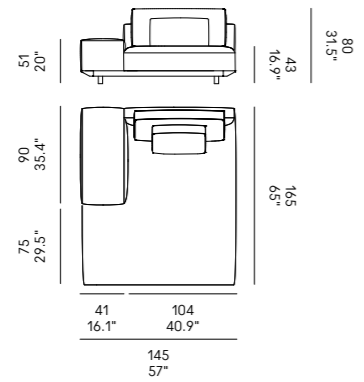

PROMEMORIA / REMINDER / RAPPEL / ERINNERUNG / RECORDATORIO

IT — Nell'ordine indicare il colore del telaio di alluminio
EN — When ordering, specify the color of the aluminium frame
FR — Dans la commande, indiquer la couleur du cadre en aluminium
DE — Bei der Bestellung ist die Farbe des Aluminiumrahmens anzugeben
ES — Al hacer el pedido, especifique el color del marco de aluminio

View
frame
colors

XX SX