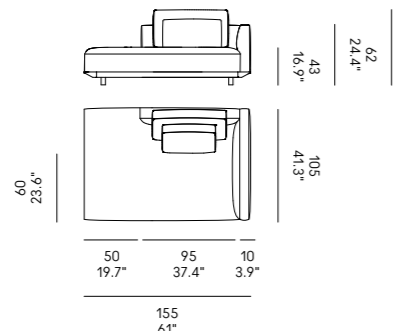

RR DX

profondità
depth
profondeur
Tiefe
profundidad

105 cm