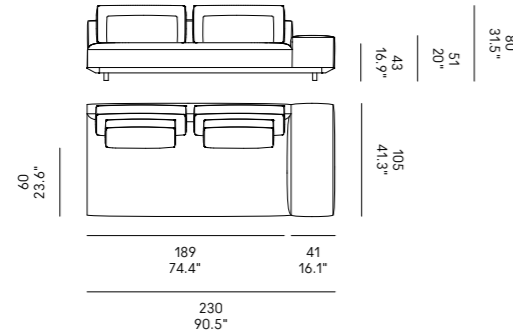

View
frame
colors

II DX

profondità
depth
profondeur
Tiefe
profundidad

105 cm

II SX

profondità
depth
profondeur
Tiefe
profundidad

105 cm

JJ DX