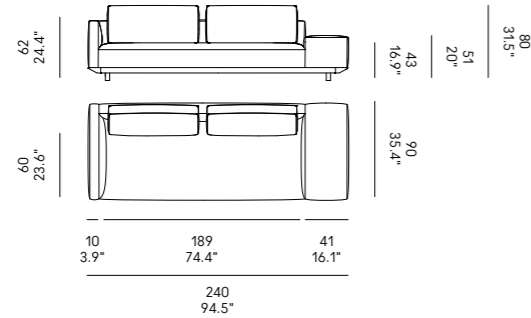

PROMEMORIA / REMINDER / RAPPEL / ERINNERUNG / RECORDATORIO

IT — Nell'ordine indicare il colore del telaio di alluminio
EN — When ordering, specify the color of the aluminium frame
FR — Dans la commande, indiquer la couleur du cadre en aluminium
DE — Bei der Bestellung ist die Farbe des Aluminiumrahmens anzugeben
ES — Al hacer el pedido, especifique el color del marco de aluminio

View
frame
colors

ADX

profondità
depth
profondeur
Tiefe
profundidad

90 cm