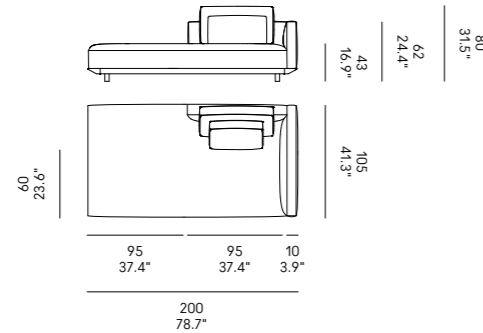

PROMEMORIA / REMINDER / RAPPEL / ERINNERUNG / RECORDATORIO

IT — Nell'ordine indicare il colore del telaio di alluminio
EN — When ordering, specify the color of the aluminium frame
FR — Dans la commande, indiquer la couleur du cadre en aluminium
DE — Bei der Bestellung ist die Farbe des Aluminiumrahmens anzugeben
ES — Al hacer el pedido, especifique el color del marco de aluminio

View
frame
colors

OODX

profondità
depth
profondeur
Tiefe
profundidad

105 cm