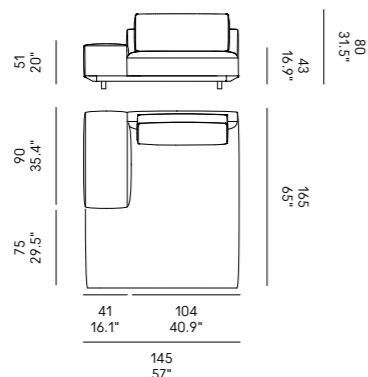

XSX

Cuscini inclusi Cushions included Coussins inclus Inklusive Kissen Cojines incluidos	Descrizione Description Description Beschreibung Descripción	Ecopelle Faux leather Simili cuir Kunstleder Ecopiel	Tessuto Fabric Tissu Stoff Tejido					Metraggio Metreage Métrage Stoffbedarf Metraje	Pelle Leather Cuir Leder Cuero			Metraggio Metreage Métrage Stoffbedarf Metraje		
			C.O.M. Client's Own Material	Basic	Superior	Top	Exclusive		(roll H 140 cm)	C.O.L. Client's Own Leather	Major		Luxury	(m²)
1x cm 85x40	Terminale Centrale Central end element Terminal Central Zentral Abschlusselement Terminal Central	A0057	B0057	C0057	D0057	E0057	F0057	m 7,2	G0057	H0057	K0057	m² 13,6		
	fodera di ricambio spare cover housses de rechangé erstzbezug funda de repuesto	A0058	B0058	C0058	D0058	E0058	F0058	m 7,2	G0058	H0058	K0058	m² 13,6		
	Pouf Ottoman Pouf Pouf Pouf	A0059	B0059	C0059	D0059	E0059	F0059	m 3,6	G0059	H0059	K0059	m² 6,7		
	fodera di ricambio spare cover housses de rechangé erstzbezug funda de repuesto	A0060	B0060	C0060	D0060	E0060	F0060	m 3,6	G0060	H0060	K0060	m² 6,7		
1x cm 85x40	Chaise Longue Chaise Longue Chaise Longue Chaise Longue Chaise Longue	A0061	B0061	C0061	D0061	E0061	F0061	m 11,8	G0061	H0061	K0061	m² 22,2		
	fodera di ricambio spare cover housses de rechangé erstzbezug funda de repuesto	A0062	B0062	C0062	D0062	E0062	F0062	m 11,8	G0062	H0062	K0062	m² 22,2		
1x cm 85x40	Chaise Longue Chaise Longue Chaise Longue Chaise Longue Chaise Longue	A0063	B0063	C0063	D0063	E0063	F0063	m 11,8	G0063	H0063	K0063	m² 22,2		
	fodera di ricambio spare cover housses de rechangé erstzbezug funda de repuesto	A0064	B0064	C0064	D0064	E0064	F0064	m 11,8	G0064	H0064	K0064	m² 22,2