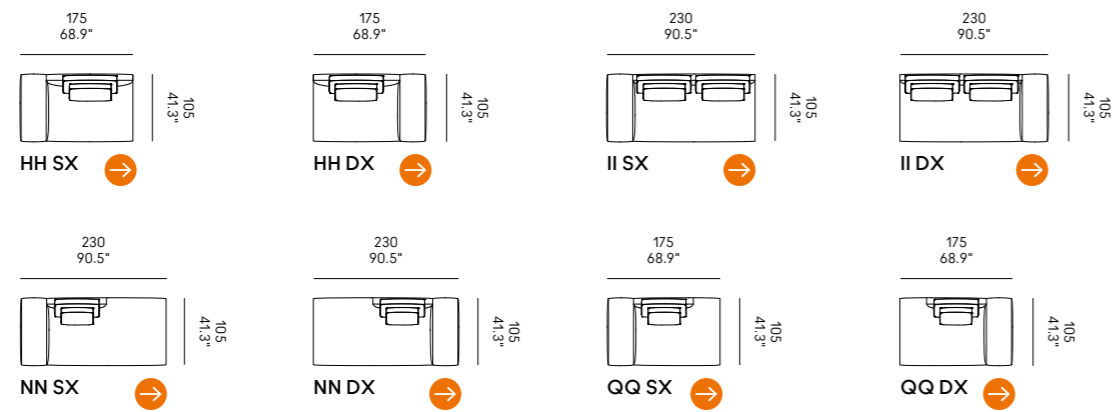

Centrale
Central
Central
Zentral
Central

Terminale
End element
Terminal
Abschlusselement
Terminal