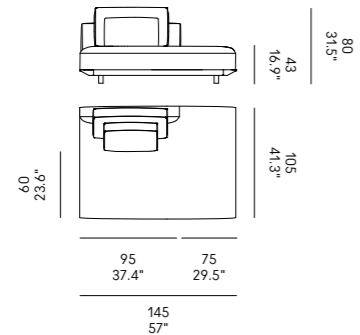

View
frame
colors

SS DX

profondità
depth
profondeur
Tiefe
profundidad

105 cm

SS SX

profondità
depth
profondeur
Tiefe
profundidad

105 cm

W