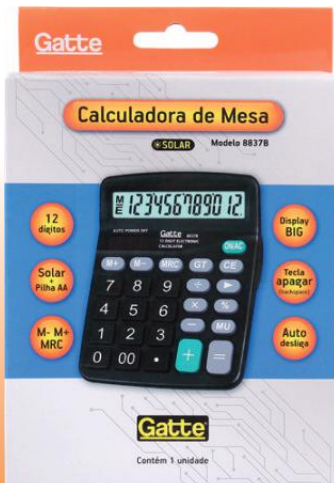

Caixa

Utilizada nos modelos:

16000, 16001, 16005, 16008, 16009, 16010, 16011, 16012, 16013, 16014, 16015, 16016, 16017, 16018, 16019, 16020, 16021, 16022, 16023, 16024, 16027, 16028, 16029, 16030, 16031, 16032, 16033, 16034, 16035, 16036, 16037, 16038 e 16039.