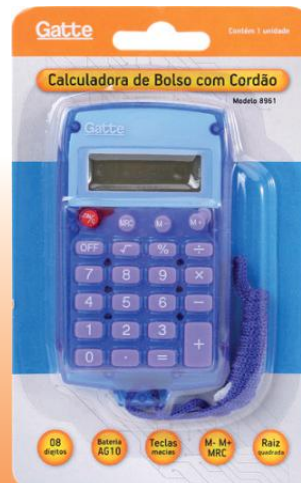

Blister

Utilizada nos modelos:

16002, 16003, 16004, 16006, 16007, 16025 e 16026.