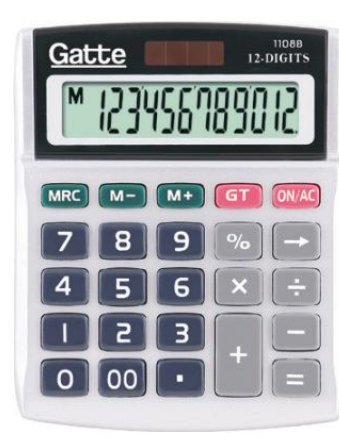

Ref. 16014 (Modelo 1108B)

Calculadora de Mesa 12 Dígitos

12 dígitos

Display BIG

Solar + Bateria

Auto desliga

M- M+ MRC

Alt.: 132mm
Larg.: 108mm
Esp.: 22mm

Tecla apagar (backspace)

Master: 120un