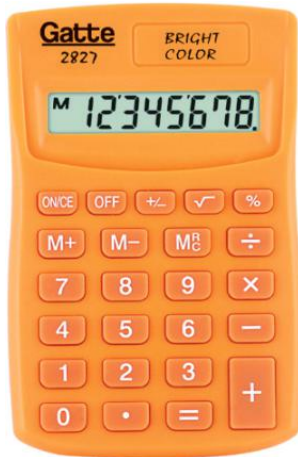

## Ref. 16003 (Modelo 2827)

Calculadora de Bolso 8 Dígitos c/ Teclas Emborrachadas

08 dígitos

Teclas macias

Bateria AG10

Tecla +/-

M- M+ MRC

Alt.: 88mm  
Larg.: 57mm  
Esp.: 8,5mm

## Ref. 16004 (Modelo 2827)

Calculadora de Bolso 8 Dígitos c/ Teclas Emborrachadas

08 dígitos

Teclas macias

Bateria AG10

Tecla +/-

M- M+ MRC

Alt.: 88mm  
Larg.: 57mm  
Esp.: 8,5mm