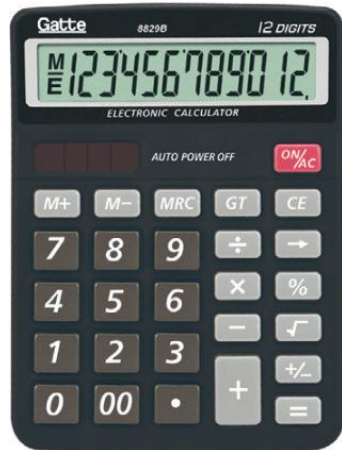

Ref. 16011 (Modelo 8829B)

Calculadora de Mesa 12 Dígitos

12 dígitos

Tecla +/-

Solar + Pilha AA

Tecla apagar (backspace)

M- M+ MRC

Alt.: 154mm
Larg.: 115mm
Esp.: 47mm

Raiz quadrada

Master: 80un

*SOLAR