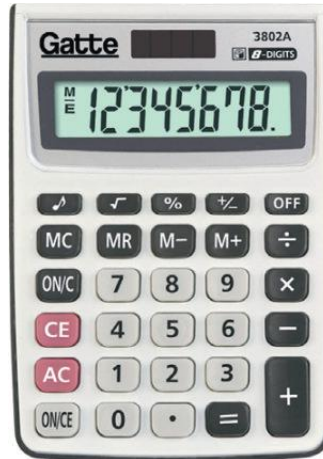

Alt.: 126mm  
Larg.: 97mm  
Esp.: 31mm

Raiz quadrada

Master: 180un

## Ref. 16020 (Modelo 3802A)

Calculadora de Mesa 8 Dígitos

**\*SOLAR**

08 dígitos

Tecla +/-

Solar + Bateria

Som on/off

M- M+ MR MC