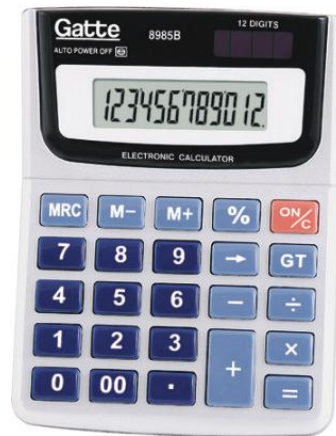

Alt.: 126mm  
Larg.: 98mm  
Esp.: 35mm

Tecla apagar (backspace)

Master: 120un

## Ref. 16018 (Modelo 8985B)

Calculadora de Mesa 12 Dígitos

**\*SOLAR**

12 dígitos

Função GT

Solar + Bateria

Auto desliga

M- M+ MRC