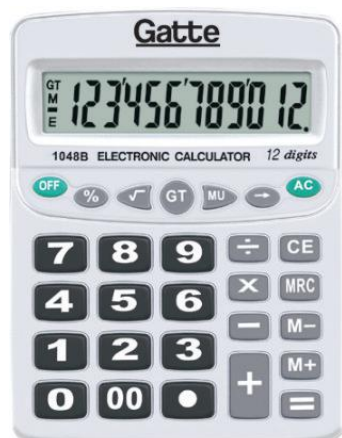

Ref. 16013 (Modelo 1048B)

Calculadora de Mesa 12 Dígitos

12 dígitos

Display BIG

Pilha AA

Tecla apagar (backspace)

M- M+ MRC

Alt.: 207mm
Larg.: 160mm
Esp.: 48mm

Raiz quadrada

Master: 60un

*SOLAR