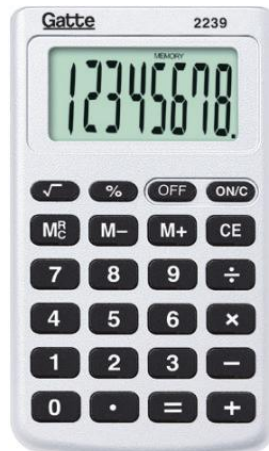

Ref. 16005 (Modelo 2239)

Calculadora de Bolso 8 Dígitos

08 dígitos

Auto desliga

Bateria AG10

Design compacto

M- M+ MRC

Alt.: 94mm
Larg.: 55mm
Esp.: 10mm

Raiz quadrada

Master: 500un