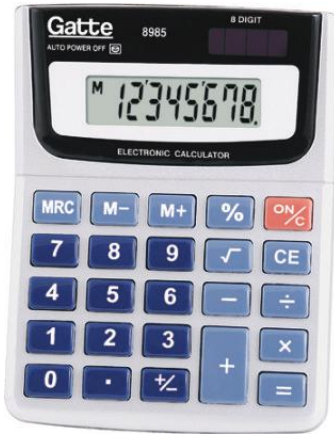

Calculadoras

Ref. 16019 (Modelo 8985)

Calculadora de Mesa 8 Dígitos

*SOLAR

08 dígitos

Função CE

Solar + Bateria

Tecla +/-

M- M+ MRC

Alt.: 126mm
Larg.: 97mm
Esp.: 31mm

Raiz quadrada

Master: 180un