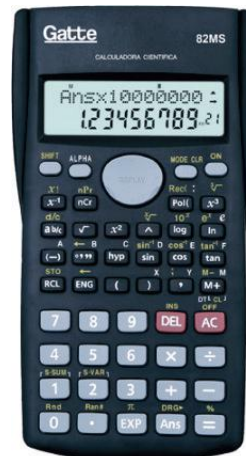

Ref. 16024 (Modelo 82MS)

Calculadora Científica 10+2 Dígitos 240 Funções

10+2 dígitos

Científica

Bateria AG10

Auto desliga

240 funções

Alt.: 157mm
Larg.: 85mm
Esp.: 16mm

Display 2 linhas

Master: 150un