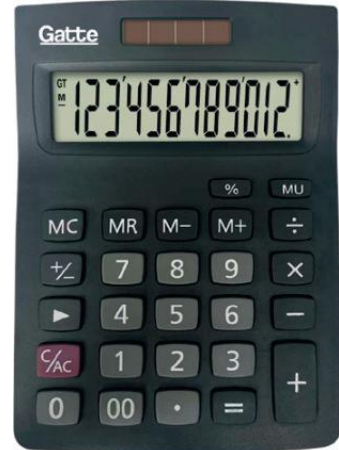

Ref. 16012 (Modelo 3851B)

Calculadora de Mesa 12 Dígitos

12 dígitos

Display BIG

Solar + Bateria

Tecla apagar (backspace)

M- M+ MRC

Alt.: 145mm
Larg.: 103mm
Esp.: 55mm

Tecla +/-

Master: 180un

*SOLAR