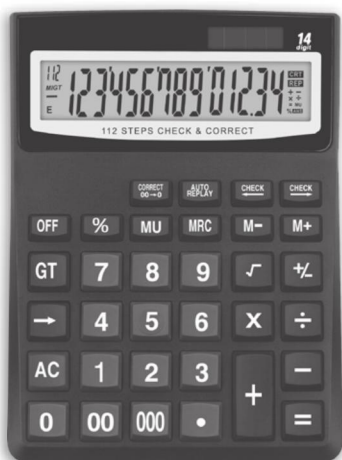

Ref. 16038 (Modelo 8125B)

Calculadora de Mesa Display Duplo 12 Dígitos

***SOLAR**

- 12 dígitos
- Tecla apagar (backspace)
- Solar + Pilha AA
- Auto desliga
- M- M+ MRC
- Função Auto Replay
- Alt.: 182mm
Larg.: 122mm
Esp.: 28mm
- Inner: 50un
Master: 100un

Ref. 16039 (Modelo 3918B)

Calculadora de Mesa 14 Dígitos

***SOLAR**

- 14 dígitos
- Função Auto Replay
- Pilha AA
- Tecla apagar (backspace)
- M- M+ MRC
- Função MU
- Alt.: 208mm
Larg.: 155mm
Esp.: 48mm
- Inner: 50un
Master: 100un