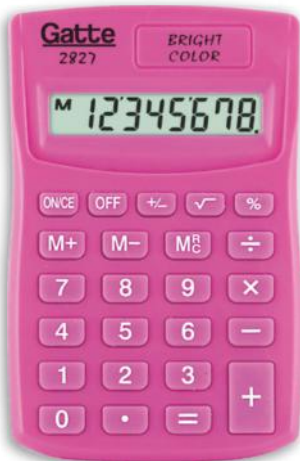

Ref. 16030 (Modelo 402)

Calculadora de Bolso 8 Dígitos

- *SOLAR
- 08 dígitos
- Auto desliga
- Pilha AA
- Design compacto
- M- M+ MRC
- Raiz quadrada
- Alt.: 113mm
Larg.: 64mm
Esp.: 20mm
- Inner: 200un
Master: 400un

Ref. 16005 (Modelo 2239)

Calculadora de Bolso 8 Dígitos

- 08 dígitos
- Auto desliga
- Bateria AG10
- Design compacto
- M- M+ MRC
- Raiz quadrada
- Alt.: 94mm
Larg.: 55mm
Esp.: 10mm
- Inner: 250un
Master: 500un

Calculadoras

Ref. 16002 (Modelo 2827)

Calculadora de Bolso 8 Dígitos c/ Teclas Emborrachadas

- 08 dígitos
- Teclas macias
- Bateria AG10
- Tecla +/-
- M- M+ MRC
- Raiz quadrada
- Alt.: 88mm
Larg.: 57mm
Esp.: 8,5mm
- Inner: 144un
Master: 288un

Ref. 16003 (Modelo 2827)

Calculadora de Bolso 8 Dígitos c/ Teclas Emborrachadas

- 08 dígitos
- Teclas macias
- Bateria AG10
- Tecla +/-
- M- M+ MRC
- Raiz quadrada
- Alt.: 88mm
Larg.: 57mm
Esp.: 8,5mm
- Inner: 144un
Master: 288un