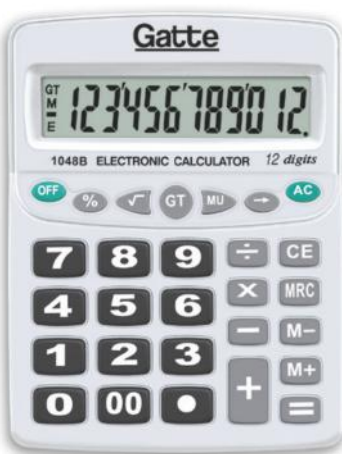

Ref. 16011 (Modelo 8829B)

Calculadora de Mesa 12 Dígitos

***SOLAR**

- 12 dígitos
- Tecla +/-
- Solar + Pilha AA
- Tecla apagar (backspace)
- M- M+ MRC
- Raiz quadrada
- Alt.: 154mm
Larg.: 115mm
Esp.: 47mm
- Inner: 40un
Master: 80un

Ref. 16012 (Modelo 3851B)

Calculadora de Mesa 12 Dígitos

***SOLAR**

- 12 dígitos
- Display BIG
- Solar + Bateria
- Tecla apagar (backspace)
- M- M+ MRC
- Tecla +/-
- Alt.: 145mm
Larg.: 103mm
Esp.: 55mm
- Inner: 90un
Master: 180un

Ref. 16013 (Modelo 1048B)

Calculadora de Mesa 12 Dígitos

- 12 dígitos
- Display BIG
- Pilha AA
- Tecla apagar (backspace)
- M- M+ MRC
- Raiz quadrada
- Alt.: 207mm
Larg.: 160mm
Esp.: 48mm
- Inner: 30un
Master: 60un