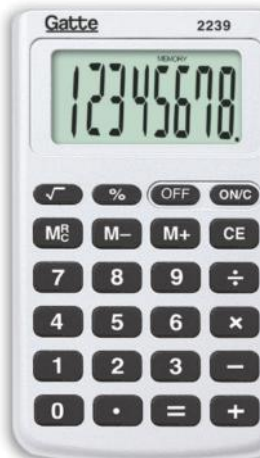

Ref. 16028 (Modelo 402)

Calculadora de Bolso 8 Dígitos

- *SOLAR
- 08 dígitos
- Auto desliga
- Pilha AA
- Design compacto
- M- M+ MRC
- Raiz quadrada
- Alt.: 113mm
Larg.: 64mm
Esp.: 20mm
- Inner: 200un
Master: 400un

Ref. 16029 (Modelo 402)

Calculadora de Bolso 8 Dígitos

- *SOLAR
- 08 dígitos
- Auto desliga
- Pilha AA
- Design compacto
- M- M+ MRC
- Raiz quadrada
- Alt.: 113mm
Larg.: 64mm
Esp.: 20mm
- Inner: 200un
Master: 400un

Ref. 16030 (Modelo 402)

Calculadora de Bolso 8 Dígitos

- *SOLAR
- 08 dígitos
- Auto desliga
- Pilha AA
- Design compacto
- M- M+ MRC
- Raiz quadrada
- Alt.: 113mm
Larg.: 64mm
Esp.: 20mm
- Inner: 200un
Master: 400un

Ref. 16005 (Modelo 2239)

Calculadora de Bolso 8 Dígitos

- 08 dígitos
- Auto desliga
- Bateria AG10
- Design compacto
- M- M+ MRC
- Raiz quadrada
- Alt.: 94mm
Larg.: 55mm
Esp.: 10mm
- Inner: 250un
Master: 500un