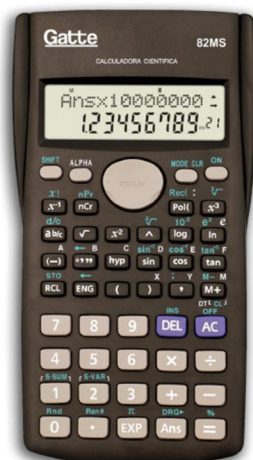

Ref. 16038 (Modelo 8125B)

Calculadora de Mesa Display Duplo 12 Dígitos

***SOLAR**

- 12 dígitos
- Tecla apagar (backspace)
- Solar + Pilha AA
- Auto desliga
- M- M+ MRC
- Função Auto Replay
- Alt.: 182mm
Larg.: 122mm
Esp.: 28mm
- Inner: 50un
Master: 100un

Ref. 16039 (Modelo 3918B)

Calculadora de Mesa 14 Dígitos

***SOLAR**

- 14 dígitos
- Função Auto Replay
- Pilha AA
- Tecla apagar (backspace)
- M- M+ MRC
- Função MU
- Alt.: 208mm
Larg.: 155mm
Esp.: 48mm
- Inner: 50un
Master: 100un

Ref. 16024 (Modelo 82MS)

Calculadora Científica 10+2 Dígitos 240 Funções

- 10+2 dígitos
- Científica
- Bateria AG10
- Auto desliga
- 240 funções
- Display 2 linhas
- Alt.: 157mm
Larg.: 85mm
Esp.: 16mm
- Inner: 75un
Master: 150un

Calculadoras

Ref. 16025 (Modelo 91MS)

***SOLAR**

Calculadora Científica 10+2 Dígitos 240 Funções

- 10+2 dígitos
- Científica
- Solar + Bateria
- Auto desliga
- 240 funções
- Alt.: 155mm
Larg.: 80mm
Esp.: 23mm
- Display 2 linhas
- Inner: 24un
Master: 48un