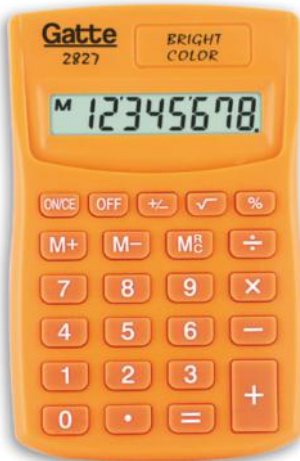

Calculadoras

Ref. 16002 (Modelo 2827)

Calculadora de Bolso 8 Dígitos c/ Teclas Emborrachadas

- 08 dígitos
- Teclas macias
- Bateria AG10
- Tecla +/-
- M- M+ MRC
- Raiz quadrada
- Alt.: 88mm
Larg.: 57mm
Esp.: 8,5mm
- Inner: 144un
Master: 288un

Ref. 16003 (Modelo 2827)

Calculadora de Bolso 8 Dígitos c/ Teclas Emborrachadas

- 08 dígitos
- Teclas macias
- Bateria AG10
- Tecla +/-
- M- M+ MRC
- Raiz quadrada
- Alt.: 88mm
Larg.: 57mm
Esp.: 8,5mm
- Inner: 144un
Master: 288un

Ref. 16004 (Modelo 2827)

Calculadora de Bolso 8 Dígitos c/ Teclas Emborrachadas

- 08 dígitos
- Teclas macias
- Bateria AG10
- Tecla +/-
- M- M+ MRC
- Raiz quadrada
- Alt.: 88mm
Larg.: 57mm
Esp.: 8,5mm
- Inner: 144un
Master: 288un

Ref. 16006 (Modelo 8961)

Calculadora de Bolso 8 Dígitos c/ Teclas Emb. e Cordão

- 08 dígitos
- Teclas macias
- Bateria AG10
- Com cordão
- M- M+ MRC
- Raiz quadrada
- Alt.: 94mm
Larg.: 58mm
Esp.: 9mm
- Inner: 72un
Master: 144un