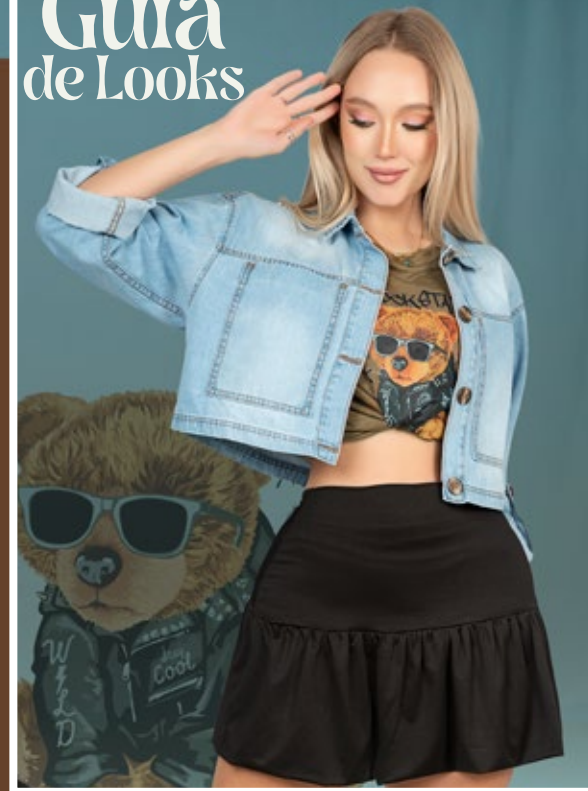

Guia de Looks