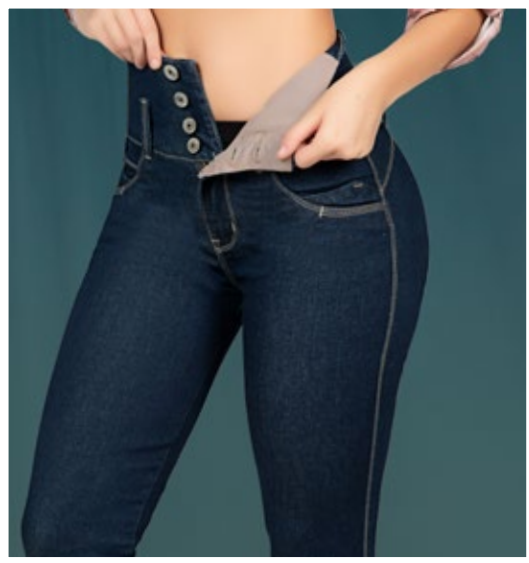

SANDALIA
TACON
POR SOLO
$44,98

CAQUI
412302
SINTETICO
PTS 540

34-35-36
37-38-39-40

BLUSA
POR SOLO
$14,98

UNICOLOR
112528
FLAME SPANDEX
SUELTA
PTS 140

S-M-L-XL-2XL

JEAN
FAJA
POR SOLO
$39,98

AZUL OSCURO
182505
INDIGO SPANDEX
AJUSTADA
PTS 480

6-8-10-12-14-16-18