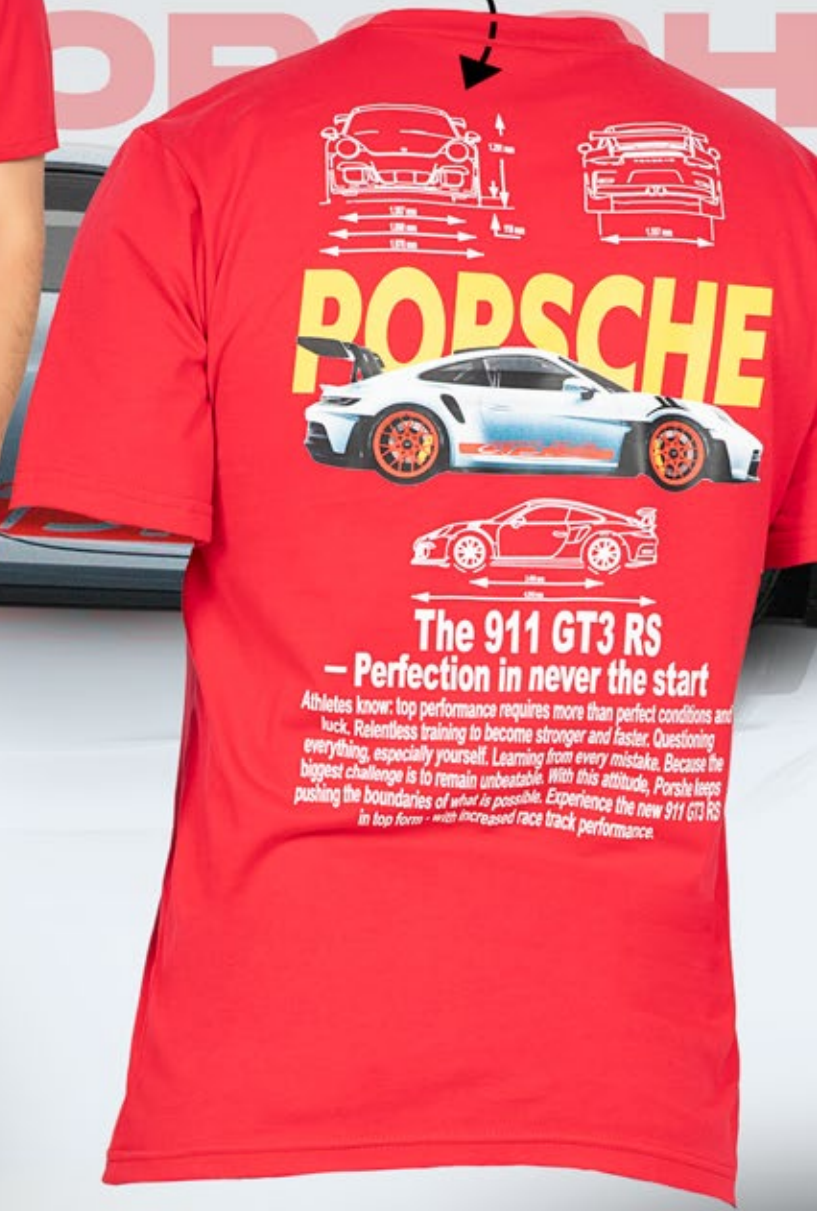

PORSCHE

PORSCHE

PORSCHE

PORSCHE