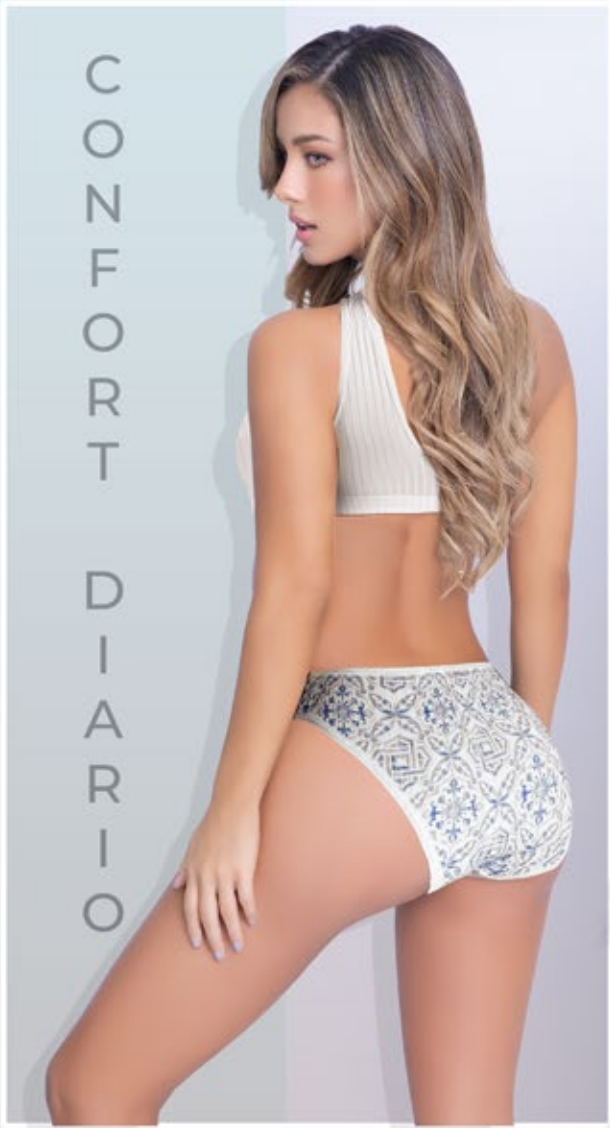

NUEVO!

TALLAS PLUS 2XL

UNICOLOR  
102502  
RIB SPANDEX  
AJUSTADA  
PTS 240

S-M-L-XL-2XL

**DISEÑOS  
EXCLUSIVOS**

C  
O  
N  
F  
O  
R  
T  
  
D  
I  
A  
R  
I  
O

**TELA CON  
TEXTURA**

Panty  
4Pack  
POR SOLO  
**\$19,98**