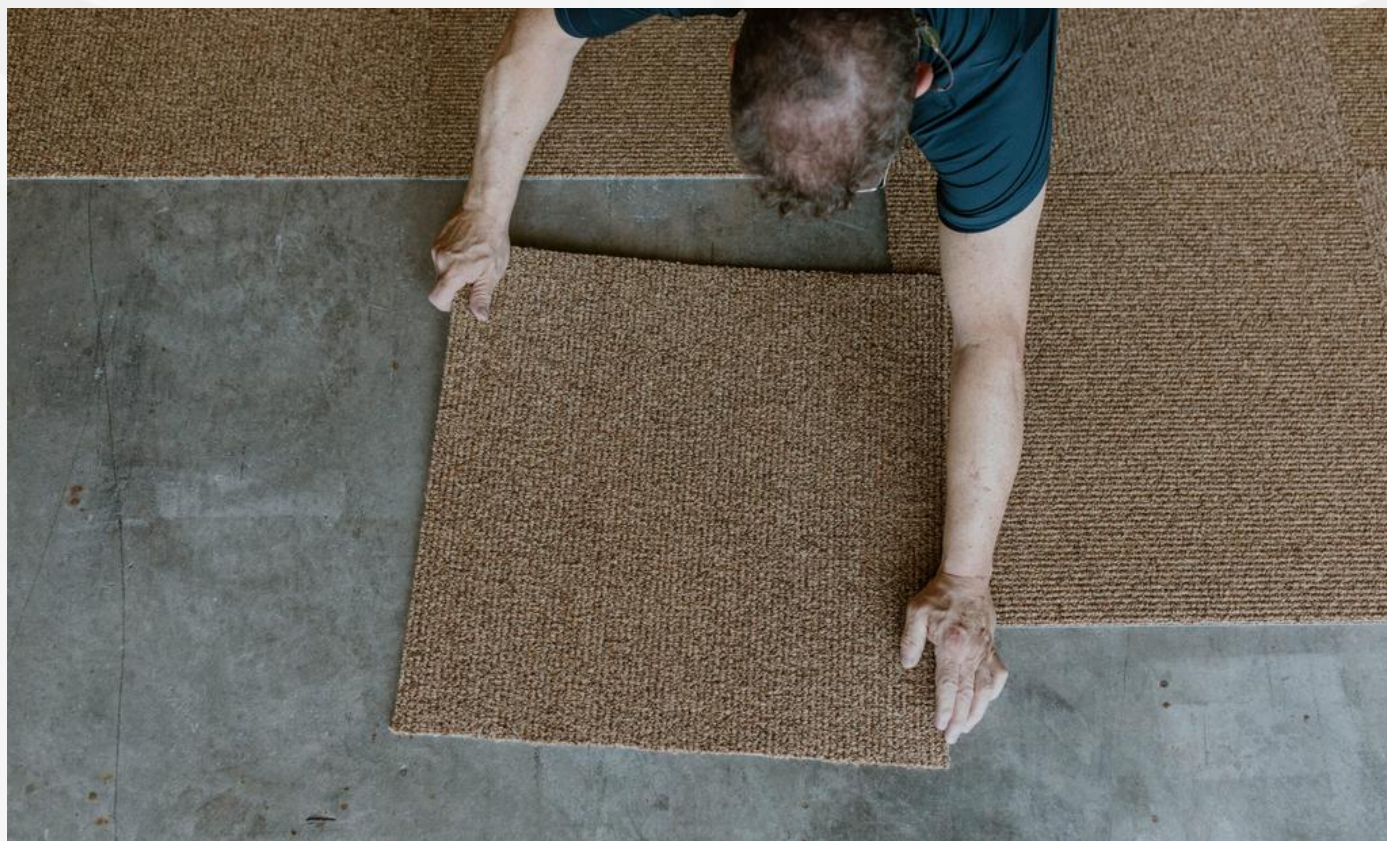

MATERIALES NECESARIOS PARA LA INSTALACIÓN...

Contamos con todos los materiales necesarios para una correcta instalación. Esto incluye pegamento y molduras de aluminio. Recuerda que, aunque la alfombra absorbe mucho mejor todas las imperfecciones del firme, siempre recomendamos que tu firme esté lo más nivelado y parejo posible para una mejor instalación.

Utilizar los materiales adecuados y seguir las técnicas de instalación correctas garantizará un resultado final de alta calidad, con una alfombra bien instalada, confortable y duradera

ÁDEMAS TE BRINDAMOS UN SERVICIO COMPLETO ADAPTADO A TUS NECESIDADES.

Toma de medidas

Suministro de material

Entrega a domicilio

Mano de obra experta y garantizada

PRICE $150.00