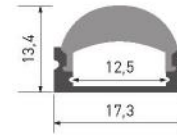

PERFIL LED DE SUPERFICIE CON LENTE 60° 17,3X13,4mm

	PLATA	BLANCO MATE	NEGRO MATE	DIFUSOR 2M	L517-2-2
KIT	L517-PL	-	-	DIFUSOR 6M	-
PERFIL	L517-1-PL	-	-	DIFUSOR 6M	L517-5
TAPA	L517-3-PL	-	-