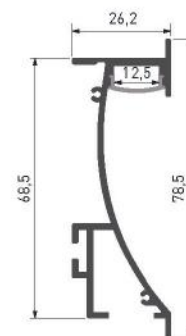

PERFIL LED DE PARED LUZ INDIRECTA 26,2X78,5MM

	PLATA	BLANCO MATE	NEGRO MATE	DIFUSOR 2M	L501-2-2
KIT	L501-PL	L501-BM	L501-NM	DIFUSOR 6M	-
PERFIL	L501-1-PL	L501-1-BM	L501-1-NM	PINZA DE SUJECIÓN	L501-5
TAPA IZQUIERDA	L501-3-I-PL	L501-3-I-BM	L501-3-I-NM		
TAPA DERECHA	L501-3-D-PL	L501-3-D-BM	L501-3-D-NM