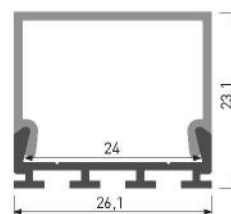

PERFIL LED PLETINA DISIPADORA PLANA 15X2mm

PERFIL 2M	L526-1
------------------	--------

Perfiles led DE SUPERFICIE

PERFIL LED PLETINA DISIPADORA EN L 15X15mm

PERFIL 2M	L530-1
------------------	--------

PERFIL LED COLGANTE Y SUPERFICIE 26,1X23,1mm