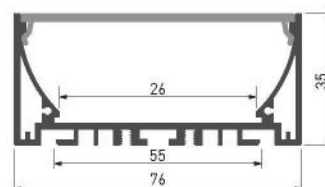

Perfiles led DE SUPERFICIE

PERFIL LED COLGANTE Y SUPERFICIE 76X35mm

	PLATA	BLANCO MATE	NEGRO MATE	DIFUSOR 2M	L510-2-2
KIT	L510-1-PL	L510-1-BM	L510-1-NM	DIFUSOR 6M	L510-2-6
PERFIL	L510-3-PL	L510-3-BM	L510-3-NM	GRAPA	L510-5
TAPA	L510-3-PL	L510-3-BM	L510-3-NM	KIT DE SUSPENSIÓN	A-0201852
				UNIÓN 90°	PU-01
				UNIÓN 120°	PU-02
				UNIÓN 180°	PU-03