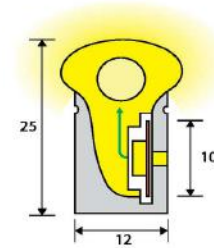

PERFIL LED SILICONA 12X25mm

PERFIL SILICONA	SF-03-1
TAPÓN SIN AGUJERO	SF-03-2
TAPÓN CON AGUJERO	SF-03-3
CLIP ALUMINIO	SF-02-4
PERFIL ALUMINIO 1 METRO	SF-02-5
PERFIL FLEXIBLE	SF-02-8