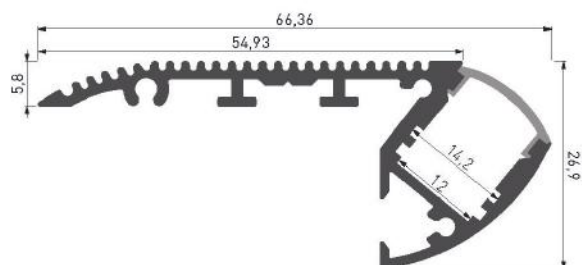

Perfiles led PISABLES

PERFIL LED PISABLE ESCALERA 66,36X26,9mm

	PLATA	BLANCO MATE	NEGRO MATE	DIFUSOR 2M	L524-2-2
KIT	L524-PL	-	-	DIFUSOR 6M	-
PERFIL	L524-1-PL	-	-		
TAPA DERECHA	L524-3-D-PL	-	-		
TAPA IZQUIERDA	L524-3-I-PL	-	-		