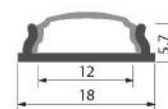

PERFIL LED FLEXIBLE DE SUPERFICIE 18X5,7MM

	PLATA	BLANCO MATE	NEGRO MATE	DIFUSOR 2M	L498-2-2
KIT	L498-PL	-	-	DIFUSOR 6M	-
PERFIL	L498-1-PL	-	-	GRAPA	L498-5
TAPA	L498-3-PL	-	-