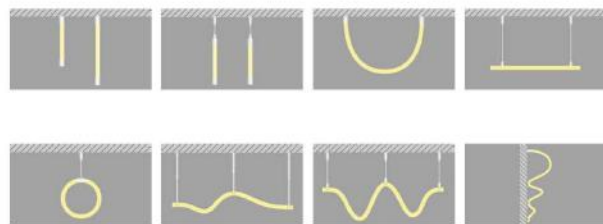

PERFIL LED SILICONA CIRCULAR Ø24mm

	PLATA	NEGRO	PERFIL SILICONA	SF-07-1
KIT INSTALACIÓN DE SUPERFICIE	SF-07-5-PL	SF-07-5-NM	TAPÓN SIN AGUJERO	SF-07-2
KIT INSTALACIÓN SUSPENSIÓN VERTICAL	SF-07-6-PL	SF-07-6-NM	TAPÓN CON AGUJERO	SF-07-3
KIT INSTALACIÓN DOBLE FINAL	SF-07-7-PL	SF-07-7-NM	CLIP DE MONTAJE	SF-07-4
KIT INSTALACIÓN SUSPENSIÓN HORIZONTAL	SF-07-8-PL	SF-07-8-NM		
KIT INSTALACIÓN SUSPENSIÓN CÍRCULO	SF-07-9-PL	SF-07-9-NM		
KIT INSTALACIÓN SUSPENSIÓN TELESCÓPICA	SF-07-10-PL	SF-07-10-NM		
KIT INSTALACIÓN SUSPENSIÓN CUERDA	SF-07-11-PL	SF-07-11-NM		
KIT INSTALACIÓN EN PARED	SF-07-12-PL	SF-07-12-NM