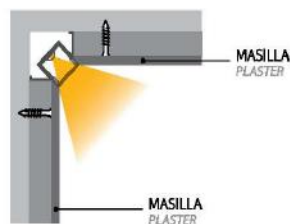

PERFIL LED PISABLE 27,2X11MM

	PLATA	BLANCO MATE	NEGRO MATE	DIFUSOR 2M	L538-2-2
KIT	L538-PL	-	-	DIFUSOR 6M	L538-2-6
PERFIL	L538-1-PL	-	-		
TAPA	L538-3-PL	-	-		

PERFIL LED ARQUITECTONICO CONCAVO 45,69X26,9MM