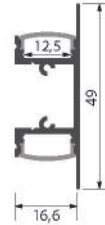

Perfiles led DE PARED

PERFIL LED DE PARED SMALL 2 LUCES 16,6X49MM

	PLATA	BLANCO MATE	NEGRO MATE	DIFUSOR 2M	L502-2-2
KIT	L502-PL	L502-BM	L502-NM	DIFUSOR 6M	-
PERFIL	L502-1-PL	L502-1-BM	L502-1-NM	GRAPA	L502-5
TAPA	L502-3-PL	L502-3-BM	L502-3-NM