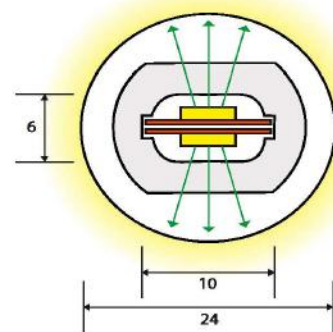

PERFIL LED SILICONA CIRCULAR Ø24mm

	PLATA	NEGRO	PERFIL SILICONA	SF-07-1
KIT INSTALACIÓN DE SUPERFICIE	SF-07-5-PL	SF-07-5-NM	TAPÓN SIN AGUJERO	SF-07-2
KIT INSTALACIÓN SUSPENSIÓN VERTICAL	SF-07-6-PL	SF-07-6-NM	TAPÓN CON AGUJERO	SF-07-3
KIT INSTALACIÓN DOBLE FINAL	SF-07-7-PL	SF-07-7-NM	CLIP DE MONTAJE	SF-07-4
KIT INSTALACIÓN SUSPENSIÓN HORIZONTAL	SF-07-8-PL	SF-07-8-NM		
KIT INSTALACIÓN SUSPENSIÓN CÍRCULO	SF-07-9-PL	SF-07-9-NM		
KIT INSTALACIÓN SUSPENSIÓN TELESCÓPICA	SF-07-10-PL	SF-07-10-NM		
KIT INSTALACIÓN SUSPENSIÓN CUERDA	SF-07-11-PL	SF-07-11-NM		
KIT INSTALACIÓN EN PARED	SF-07-12-PL	SF-07-12-NM