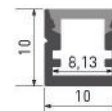

PERFIL DE SUPERFICIE MINI 10X10mm

	PLATA	BLANCO MATE	NEGRO MATE	DIFUSOR 2M	L492-2-2
KIT	L492-PL	L492-BM	L492-NM	DIFUSOR 6M	-
PERFIL	L492-1-PL	L492-1-BM	L492-1-NM	GRAPA	L492-5
TAPA	L492-3-PL	L492-3-BM	L492-3-NM