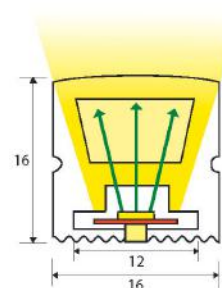

148

PERFIL LED FLEXIBLE DE SUPERFICIE 18X5,7MM

	PLATA	BLANCO MATE	NEGRO MATE	DIFUSOR 2M	L498-2-2
KIT	L498-PL	-	-	DIFUSOR 6M	-
PERFIL	L498-1-PL	-	-	GRAPA	L498-5
TAPA	L498-3-PL	-	-		

PERFIL LED SILICONA HORIZONTAL 16X16MM