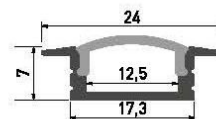

PERFIL EMPOTRABLE SMALL 17,3X7mm

	PLATA	BLANCO MATE	NEGRO MATE	DIFUSOR 2M	L494-2-2
KIT	L495-PL	L495-BM	L495-NM	DIFUSOR 6M	L494-2-6
PERFIL	L495-1-PL	L495-1-BM	L495-1-NM		
TAPA	-	L495-3-BM	L495-3-NM