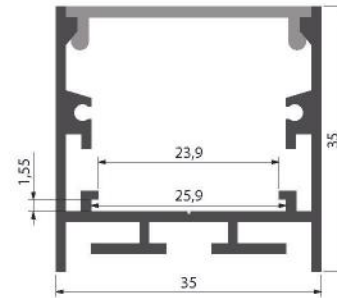

PERFIL LED COLGANTE Y SUPERFICIE 35X35mm

	PLATA	BLANCO MATE	NEGRO MATE	DIFUSOR 2M	L504-2-2
KIT	L508-PL	L508-BM	L508-NM	DIFUSOR 6M	L504-2-6
PERFIL	L508-1-PL	L508-1-BM	L508-NM	GRAPA	L508-5
TAPA	L508-3-PL	L508-3-BM	L508-3-NM	KIT DE SUSPENSIÓN	A-0201852
				UNIÓN 90°	PU-01
				UNIÓN 120°	PU-02
				UNIÓN 180°	PU-03