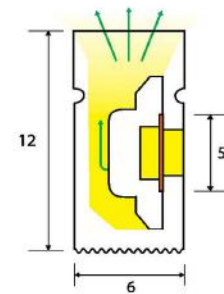

PERFIL LED SILICONA 6X12mm

PERFIL SILICONA	SF-04-1
TAPÓN SIN AGUJERO	SF-04-2
TAPÓN CON AGUJERO	SF-04-3
CLIP ALUMINIO	SF-04-4
PERFIL ALUMINIO 1 METRO	SF-04-5