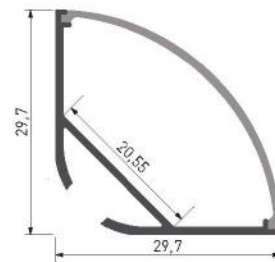

Perfiles led ESQUINEROS

PERFIL LED COLGANTE Y SUPERFICIE ESQUINERO XL 29,7X29,7mm

	PLATA	BLANCO MATE	NEGRO MATE	DIFUSOR 2M	L519-2-2
KIT	L519-PL	-	-	DIFUSOR 6M	-
PERFIL	L519-1-PL	-	-	GRAPA	L519-5
TAPA	L519-3-PL	-	-	KIT DE SUSPENSIÓN	A-0201852