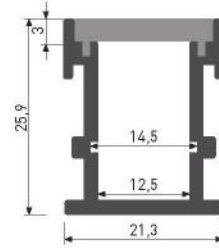

Perfiles led CIRCULARES

PERFIL LED CIRCULAR Ø60mm

	PLATA	BLANCO MATE	NEGRO MATE	DIFUSOR 2M	L490-2-2
KIT	L490-PL	-	-	DIFUSOR 6M	-
PERFIL	L490-1-PL	-	-	KIT DE SUSPENSIÓN	A-0201865
TAPA	L490-3-PL	-	-		

PERFIL LED PISABLE 21X26MM