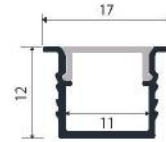

Perfiles led DE EMPOTRAR

PERFIL EMPOTRABLE 17X12mm

	PLATA	BLANCO MATE	NEGRO MATE	DIFUSOR 2M	L535-2-2
KIT	L535-PL	L535-BM	L535-NM	DIFUSOR 6M	-
PERFIL	L535-1-PL	L535-1-BM	L535-1-NM		
TAPA	L535-3-PL	L535-3-BM	L535-3-NM