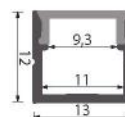

Perfiles led DE SUPERFICIE

PERFIL LED DE SUPERFICIE 13X12mm

	PLATA	BLANCO MATE	NEGRO MATE	DIFUSOR 2M	L537-2-2
KIT	L537-PL	L537-BM	L537-NM	DIFUSOR 6M	-
PERFIL	L537-1-PL	L537-1-BM	L537-1-NM	GRAPA	L537-5
TAPA	L537-3-PL	L537-3-BM	L537-3-NM