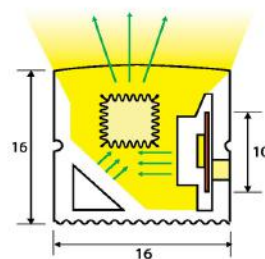

Perfiles led FLEXIBLES

PERFIL LED SILICONA VERTICAL 16X16mm

PERFIL SILICONA	SF-06-1
TAPÓN SIN AGUJERO	SF-06-2
TAPÓN CON AGUJERO	SF-06-3
CLIP ALUMINIO	SF-01-4
PERFIL ALUMINIO 1 METRO	SF-01-5
PERFIL FLEXIBLE	SF-01-8