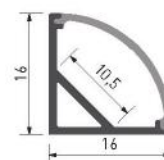

PERFIL LED ESQUINERO 16X16MM

	PLATA	BLANCO MATE	NEGRO MATE	DIFUSOR 2M	L493-2-2
KIT	L493-PL	L493-BM	L493-NM	DIFUSOR 6M	-
PERFIL	L493-1-PL	L493-1-BM	L493-1-NM	GRAPA	L493-5
TAPA	L493-3-PL	L493-3-BM	L493-3-NM