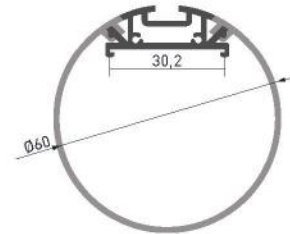

Perfiles led CIRCULARES

PERFIL LED CIRCULAR Ø60mm

	PLATA	BLANCO MATE	NEGRO MATE	DIFUSOR 2M	L490-2-2
KIT	L490-PL	-	-	DIFUSOR 6M	-
PERFIL	L490-1-PL	-	-	KIT DE SUSPENSIÓN	A-0201865
TAPA	L490-3-PL	-	-