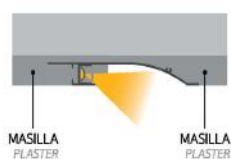

PERFIL LED ARQUITECTONICO LUZ INDIRECTA 125X17,4mm

	PLATA	BLANCO MATE	NEGRO MATE	DIFUSOR 2M	L522-2-2
KIT	L522-PL	-	-	DIFUSOR 6M	-
PERFIL	L522-1-PL	-	-		
TAPA	L522-3-PL	-	-		

Let's LED!

Pasión por la iluminación