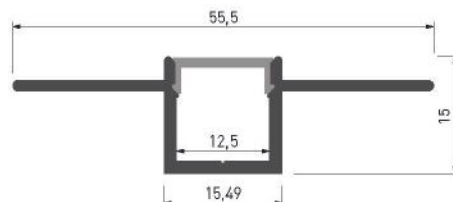

Perfiles led ARQUITECTONICOS

PERFIL ARQUITECTONICO PLANO DOS ALAS 55,5X15MM

	PLATA	BLANCO MATE	NEGRO MATE	DIFUSOR 2M	L511-2-2
KIT	L513-PL	-	-	DIFUSOR 6M	-
PERFIL	L513-1-PL	-	-		
TAPA	L511-3L	-	-