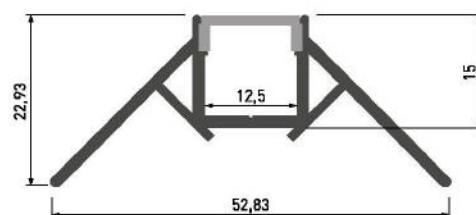

PERFIL LED ARQUITECTONICO CONVEXO 52,83X22,93MM

	PLATA	BLANCO MATE	NEGRO MATE	DIFUSOR 2M	L511-2-2
KIT	L512-PL	-	-	DIFUSOR 6M	-
PERFIL	L512-1-PL	-	-		
TAPA	L511-3	-	-