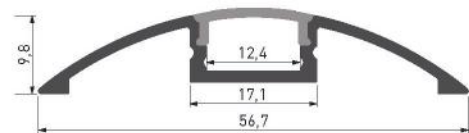

PERFIL LED PISABLE 56,7X9,8MM

	PLATA	BLANCO MATE	NEGRO MATE	DIFUSOR 2M	L520-2
KIT	L520-PL	-	-	DIFUSOR 6M	-
PERFIL	L520-1-PL	-	-	GRAPA	L520-5
TAPA	L520-3-PL	-	-