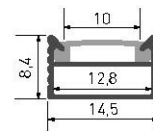

PERFIL DE SUPERFICIE CON HUECO PARA CABLE 14,5X8,4mm

	PLATA	BLANCO MATE	NEGRO MATE	DIFUSOR 2M	L499-2-2
KIT	L499-PL	L499-BM	L499-NM	DIFUSOR 6M	-
PERFIL	L499-1-PL	L499-1-BM	L499-1-NM	GRAPA	L499-5
TAPA	-	L499-3-BM	-