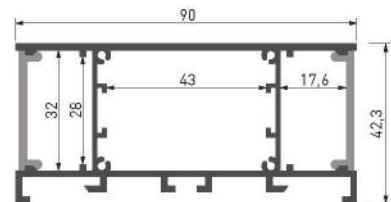

PERFIL LED DE PARED XL 2 LUCES 90X42,3MM

	PLATA	BLANCO MATE	NEGRO MATE	DIFUSOR 2M	L503-2-2
KIT	L503-PL	L503-BM	L503-NM	DIFUSOR 6M	-
PERFIL	L503-1-PL	L503-1-BM	L503-1-NM	GRAPA	L503-5
TAPA	L503-3-PL	L503-3-BM	L503-3-NM