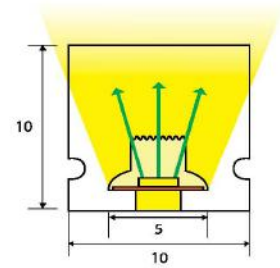

PERFIL LED SILICONA 12X25mm

PERFIL SILICONA	SF-03-1
TAPÓN SIN AGUJERO	SF-03-2
TAPÓN CON AGUJERO	SF-03-3
CLIP ALUMINIO	SF-02-4
PERFIL ALUMINIO 1 METRO	SF-02-5
PERFIL FLEXIBLE	SF-02-8

PERFIL LED SILICONA 6X12mm

PERFIL SILICONA	SF-04-1
TAPÓN SIN AGUJERO	SF-04-2
TAPÓN CON AGUJERO	SF-04-3
CLIP ALUMINIO	SF-04-4
PERFIL ALUMINIO 1 METRO	SF-04-5

Perfiles led FLEXIBLES

PERFIL LED SILICONA 10X10mm

PERFIL SILICONA	SF-05-1
TAPÓN SIN AGUJERO	SF-05-2
TAPÓN CON AGUJERO	SF-05-3
CLIP ALUMINIO	SF-05-4
PERFIL ALUMINIO 1 METRO	SF-05-5