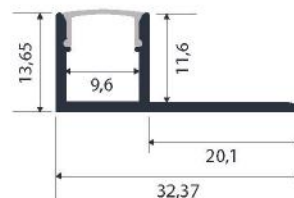

PERFIL LED ARQUITECTONICO PLANO UN ALA 32,37X13,65MM

	PLATA	BLANCO MATE	NEGRO MATE	DIFUSOR 2M	L3213-2-2
KIT	L3213-PL	-	-	DIFUSOR 6M	L3213-2-6
PERFIL	L3213-1-PL	-	-		
TAPA	L3213-3-PL	-	-