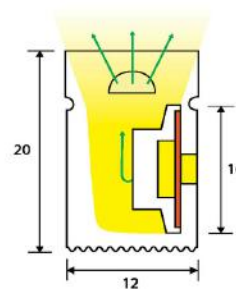

PERFIL LED SILICONA 12X20mm

PERFIL SILICONA	SF-02-1
TAPÓN SIN AGUJERO	SF-02-2
TAPÓN CON AGUJERO	SF-02-3
CLIP ALUMINIO	SF-02-4
PERFIL ALUMINIO 1 METRO	SF-02-5
PERFIL FLEXIBLE	SF-02-8