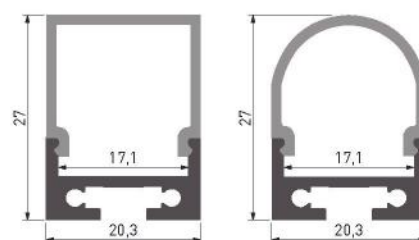

PERFIL LED COLGANTE Y SUPERFICIE 20,3X27mm

	PLATA	BLANCO MATE	NEGRO MATE	DIFUSOR 2M REDONDO	L523-2-2-R
PERFIL	L523-1-PL	-	-	DIFUSOR 6M REDONDO	-
TAPA REDONDA	L523-3-R-PL	-	-	DIFUSOR 2M CUADRADO	L523-2-2-C
TAPA CUADRADA	L523-3-C-PL	-	-	DIFUSOR 6M CUADRADO	-
				GRAPA	L523-5
				KIT DE SUSPENSIÓN	A-0201852