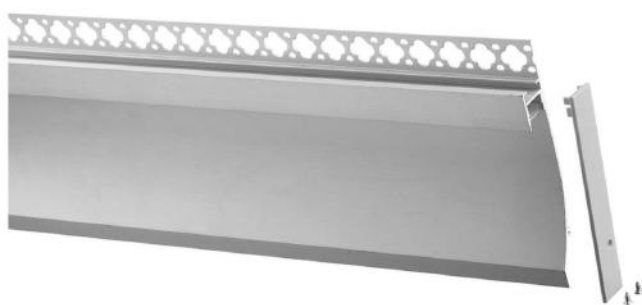

PERFIL LED ARQUITECTONICO LUZ INDIRECTA 125X17,4mm

	PLATA	BLANCO MATE	NEGRO MATE	DIFUSOR 2M	L522-2-2
KIT	L522-PL	-	-	DIFUSOR 6M	-
PERFIL	L522-1-PL	-	-		
TAPA	L522-3-PL	-	-		

Let's LED!

Pasión por la iluminación