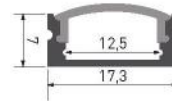

PICTOGRAMAS

ANCHO MÁXIMO TIRA LED

CURVATURA DEL PERFIL HORIZONTAL

CURVATURA DEL PERFIL VERTICAL

CURVATURA MÁXIMA DEL PERFIL

PERFIL DE SUPERFICIE SMALL 17,3X7mm

	PLATA	BLANCO MATE	NEGRO MATE	DIFUSOR 2M	L494-2-2
KIT	L494-PL	L494-BM	L494-NM	DIFUSOR 6M	L494-2-6
PERFIL	L494-1-PL	L494-1-BM	L494-1-NM	GRAPA	L494-5
TAPA	-	L494-3-BM	L494-3-NM		