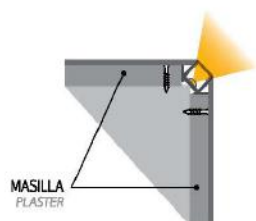

PERFIL LED ARQUITECTONICO CONVEXO 52,83X22,93MM

	PLATA	BLANCO MATE	NEGRO MATE	DIFUSOR 2M	L511-2-2
KIT	L512-PL	-	-	DIFUSOR 6M	-
PERFIL	L512-1-PL	-	-		
TAPA	L511-3	-	-