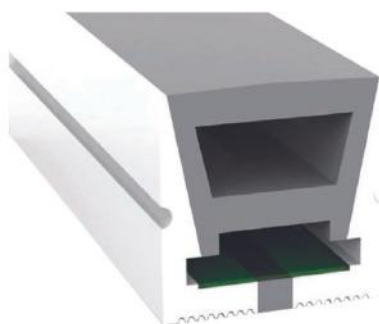

148

PERFIL LED FLEXIBLE DE SUPERFICIE 18X5,7MM

	PLATA	BLANCO MATE	NEGRO MATE	DIFUSOR 2M	L498-2-2
KIT	L498-PL	-	-	DIFUSOR 6M	-
PERFIL	L498-1-PL	-	-	GRAPA	L498-5
TAPA	L498-3-PL	-	-		

PERFIL LED SILICONA HORIZONTAL 16X16MM