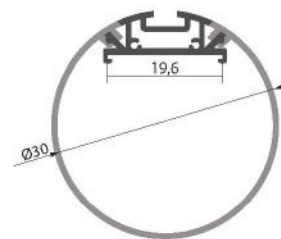

PERFIL LED CIRCULAR Ø30MM

	PLATA	BLANCO MATE	NEGRO MATE	DIFUSOR 2M	L532-2-2
KIT	L532-PL	-	-	DIFUSOR 6M	-
PERFIL	L532-1-PL	-	-	KIT DE SUSPENSIÓN	A-0201865
TAPA	L532-3-PL	-	-