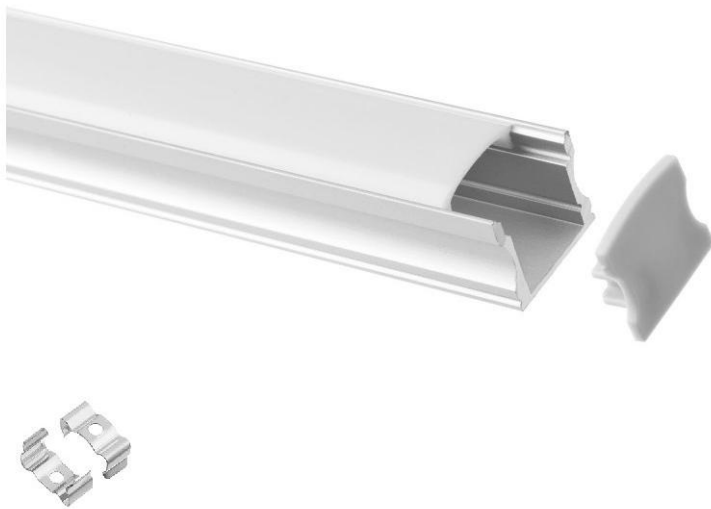

Perfiles led DE SUPERFICIE

PERFIL DE SUPERFICIE PROFUNDO 17,3X14,5mm

	PLATA	BLANCO MATE	NEGRO MATE	DIFUSOR 2M	L497-2-2
KIT	L497-PL	L497-BM	L497-NM	DIFUSOR 6M	L497-2-6
PERFIL	L497-1-PL	L497-1-BM	L497-1-NM	GRAPA	L497-5
TAPA	L497-3-PL	L497-3-BM	L497-3-NM