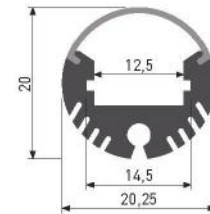

PERFIL LED CIRCULAR Ø20MM

	PLATA	BLANCO MATE	NEGRO MATE	DIFUSOR 2M	L491-2-2
KIT	L491-PL	-	-	DIFUSOR 6M	-
PERFIL	L491-1-PL	-	-	KIT DE SUSPENSIÓN	A-0201801
TAPA	L491-3-PL	-	-