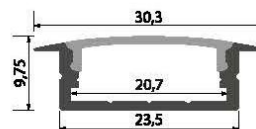

PERFIL EMPOTRABLE ANCHO 30,3X9,75mm

	PLATA	BLANCO MATE	NEGRO MATE	DIFUSOR 2M	L518-2-2
KIT	L521-PL	L521-BM	L521-NM	DIFUSOR 6M	L518-2-6
PERFIL	L521-1-PL	L521-1-BM	L521-1-NM		
TAPA	L521-3-PL	L521-3-BM	L521-3-NM