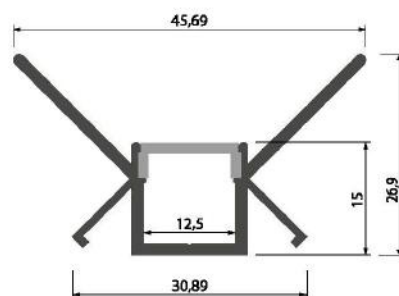

PERFIL LED PISABLE 27,2X11MM

	PLATA	BLANCO MATE	NEGRO MATE	DIFUSOR 2M	L538-2-2
KIT	L538-PL	-	-	DIFUSOR 6M	L538-2-6
PERFIL	L538-1-PL	-	-		
TAPA	L538-3-PL	-	-		

PERFIL LED ARQUITECTONICO CONCAVO 45,69X26,9MM