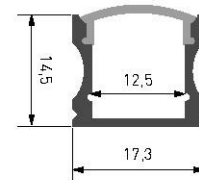

Perfiles led DE SUPERFICIE

PERFIL DE SUPERFICIE PROFUNDO 17,3X14,5mm

	PLATA	BLANCO MATE	NEGRO MATE	DIFUSOR 2M	L497-2-2
KIT	L497-PL	L497-BM	L497-NM	DIFUSOR 6M	L497-2-6
PERFIL	L497-1-PL	L497-1-BM	L497-1-NM	GRAPA	L497-5
TAPA	L497-3-PL	L497-3-BM	L497-3-NM