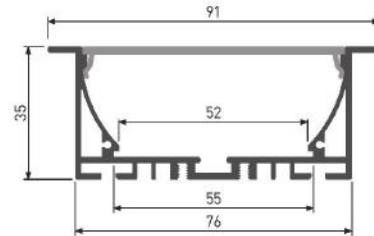

PERFIL EMPOTRABLE 91X35mm

	PLATA	BLANCO MATE	NEGRO MATE	DIFUSOR 2M	L510-2-2
KIT	L505-PL	L505-BM	L505-NM	DIFUSOR 6M	L510-2-6
PERFIL	L505-1-PL	L505-1-BM	L505-1-NM	UNIÓN 90°	PU-01
TAPA	L505-3-PL	L505-3-BM	L505-3-NM	UNIÓN 120°	PU-02
				UNIÓN 180°	PU-03
				PINZA DE SUJECIÓN	L505-4