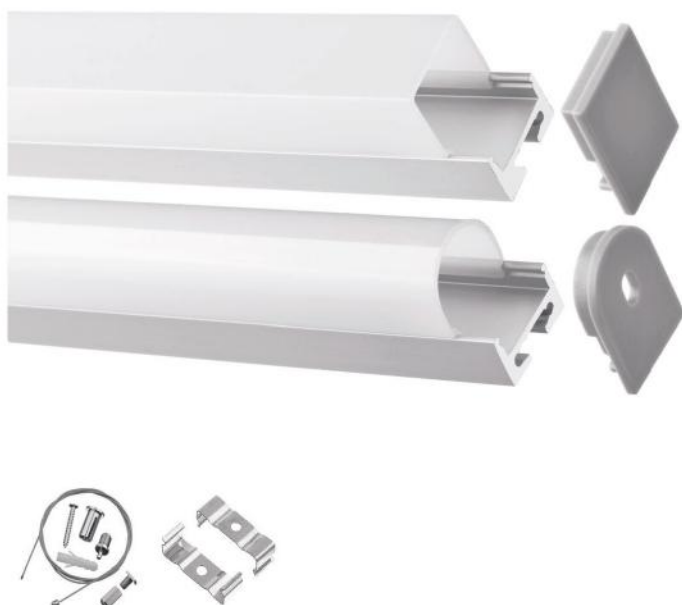

PERFIL LED COLGANTE Y SUPERFICIE 20,3X27mm

	PLATA	BLANCO MATE	NEGRO MATE	DIFUSOR 2M REDONDO	L523-2-2-R
PERFIL	L523-1-PL	-	-	DIFUSOR 6M REDONDO	-
TAPA REDONDA	L523-3-R-PL	-	-	DIFUSOR 2M CUADRADO	L523-2-2-C
TAPA CUADRADA	L523-3-C-PL	-	-	DIFUSOR 6M CUADRADO	-
				GRAPA	L523-5
				KIT DE SUSPENSIÓN	A-0201852