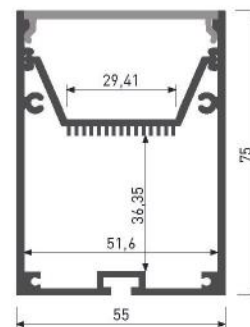

PERFIL LED COLGANTE Y SUPERFICIE 55X75mm

	PLATA	BLANCO MATE	NEGRO MATE	DIFUSOR 2M	L509-2-2
KIT	L509-PL	L509-BM	L509-NM	DIFUSOR 6M	L509-2-6
PERFIL	L509-1-PL	L509-1-BM	L509-NM	GRAPA	L509-5
TAPA	L509-3-PL	L509-3-BM	L509-3-NM	PLETINA INTERNA	L509-6
				KIT DE SUSPENSIÓN	A-0201852
				UNIÓN 90°	PU-01
				UNIÓN 120°	PU-02
				UNIÓN 180°	PU-03