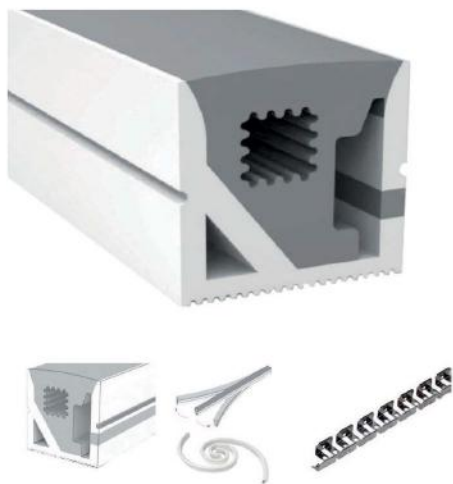

148

PERFIL LED FLEXIBLE DE SUPERFICIE 18X5,7MM

	PLATA	BLANCO MATE	NEGRO MATE	DIFUSOR 2M	L498-2-2
KIT	L498-PL	-	-	DIFUSOR 6M	-
PERFIL	L498-1-PL	-	-	GRAPA	L498-5
TAPA	L498-3-PL	-	-		

PERFIL LED SILICONA HORIZONTAL 16X16MM

PERFIL SILICONA	SF-01-1
TAPÓN SIN AGUJERO	SF-01-2
TAPÓN CON AGUJERO	SF-01-3
CLIP ALUMINIO	SF-01-4
PERFIL ALUMINIO 1 METRO	SF-01-5
PERFIL FLEXIBLE	SF-01-8

Perfiles led FLEXIBLES

PERFIL LED SILICONA VERTICAL 16X16mm