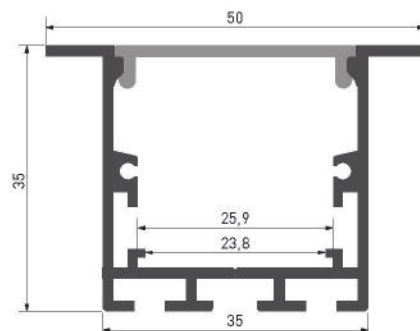

PERFIL EMPOTRABLE 50X35mm

	PLATA	BLANCO MATE	NEGRO MATE	DIFUSOR 2M	L504-2-2
KIT	L504-PL	L504-BM	L504-NM	DIFUSOR 6M	L504-2-6
PERFIL	L504-1-PL	L504-1-BM	L504-1-NM	UNIÓN 90°	PU-01
TAPA	L504-3-PL	L504-3-BM	L504-3-NM	UNIÓN 120°	PU-02
				UNIÓN 180°	PU-03
				PINZA DE SUJECIÓN	L504-5