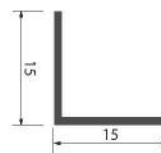

Perfiles led DE SUPERFICIE

PERFIL LED PLETINA DISIPADORA EN L 15X15mm

PERFIL 2M	L530-1