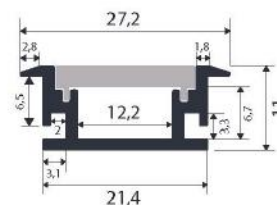

PERFIL LED PISABLE 27,2X11MM

	PLATA	BLANCO MATE	NEGRO MATE	DIFUSOR 2M	L538-2-2
KIT	L538-PL	-	-	DIFUSOR 6M	L538-2-6
PERFIL	L538-1-PL	-	-		
TAPA	L538-3-PL	-	-