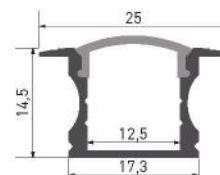

Perfiles led DE EMPOTRAR

PERFIL EMPOTRABLE PROFUNDO 25X14,5MM

	PLATA	BLANCO MATE	NEGRO MATE	DIFUSOR 2M	L497-2-2
KIT	L496-PL	L496-BM	L496-NM	DIFUSOR 6M	L497-2-6
PERFIL	L496-1-PL	L496-1-BM	L496-1-NM		
TAPA	L496-3-PL	L496-3-BM	L496-3-NM