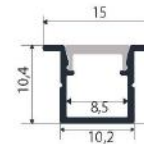

PERFIL EMPOTRABLE 15X10,4mm

	PLATA	BLANCO MATE	NEGRO MATE	DIFUSOR 2M	L534-2-2
KIT	L534-PL	L534-BM	L534-NM	DIFUSOR 6M	-
PERFIL	L534-1-PL	L534-1-BM	L534-1-NM		
TAPA	L534-3-PL	L534-3-BM	L534-3-NM