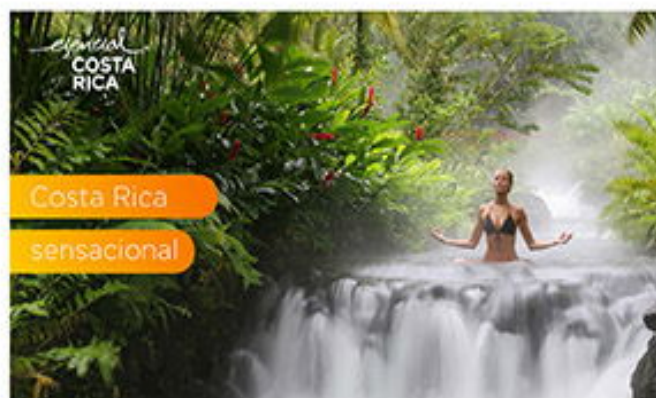

Costa Rica

sensacional

DESDE

08 ☀ 07 🌙

1,238 USD + 279 USD IMP

POR PERSONA EN HABITACIÓN DOBLE

SALIDAS 2024

SALIDAS DIARIAS