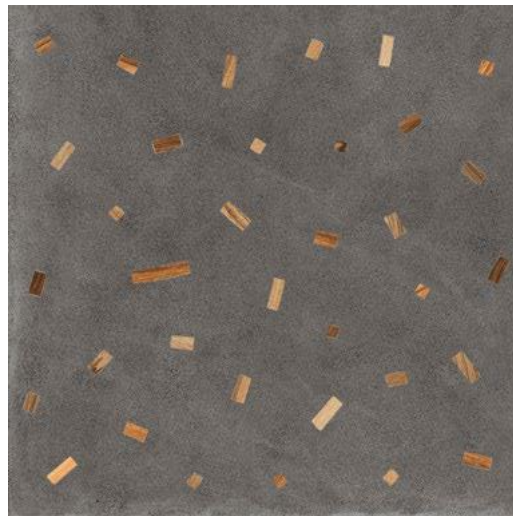

# Sfrido

Designed by **NEROPACO**

GRES PORCELLANATO BODY-COLOR

**DECO SFRIDO 90x90 - 36"x36"** ■

CEMENTO1 BIANCO

CEMENTO2 GREIGE

CEMENTO3 GRIGIO

CEMENTO4 NERO