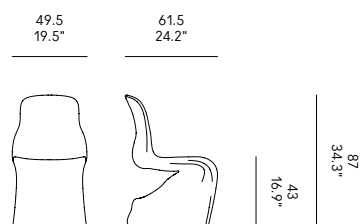

OUTDOOR

LEGENDA - KEY TO SYMBOLS

COLORI PASTELLO PASTEL COLORS	Nero Black Noir Schwarz Negro RAL 9011	Bianco White Blanc Weiß Blanco RAL 9016	Rosso vino Wine red Rouge vin Weinrot Rojo vino RAL 3005	Rosso Traffico Traffic Red Rouge Verkehrsrot Rojo tráfico RAL 3020	Rosso arancio chiaro Bright red orange Orangé rouge clair Hellrotorange Rojo claro aranjado RAL 2008	Verde Smeraldo Emerald Green Vert émeraude Smaragdgrün Verde esmeralda RAL 6001
HIM LUCIDA	CM8635-R9011	CM8635-R9016	CM8635-R3005	CM8635-R3020	CM8635-R2008	CM8635-R6001
HER LUCIDA	CM8636-R9011	CM8636-R9016	CM8636-R3005	CM8636-R3020	CM8636-R2008	CM8636-R6001

COLORI PERLATI PEARLY COLORS	Oro perlato Pearl Gold Or perlé Perlgold Oro perlado RAL 1036	Rame perlato Pearl Copper Cuivre perlé Perlkupfer Cobre perlado	Grigio Ferrari perlato Pearl Ferrari Gris Ferrari perlé Pergrau Ferrari Gris Ferrari perlado	Soft Mint perlato Pearl Soft Mint Soft Mint perlé Perle soft Mint Soft Mint perlado
HIM LUCIDA	CM8635-E2Z7	CM8635-RAME	CM8635-FERRARI	CM8635-SOFTMINT
HER LUCIDA	CM8636-E2Z7	CM8636-RAME	CM8636-FERRARI	CM8636-SOFTMINT