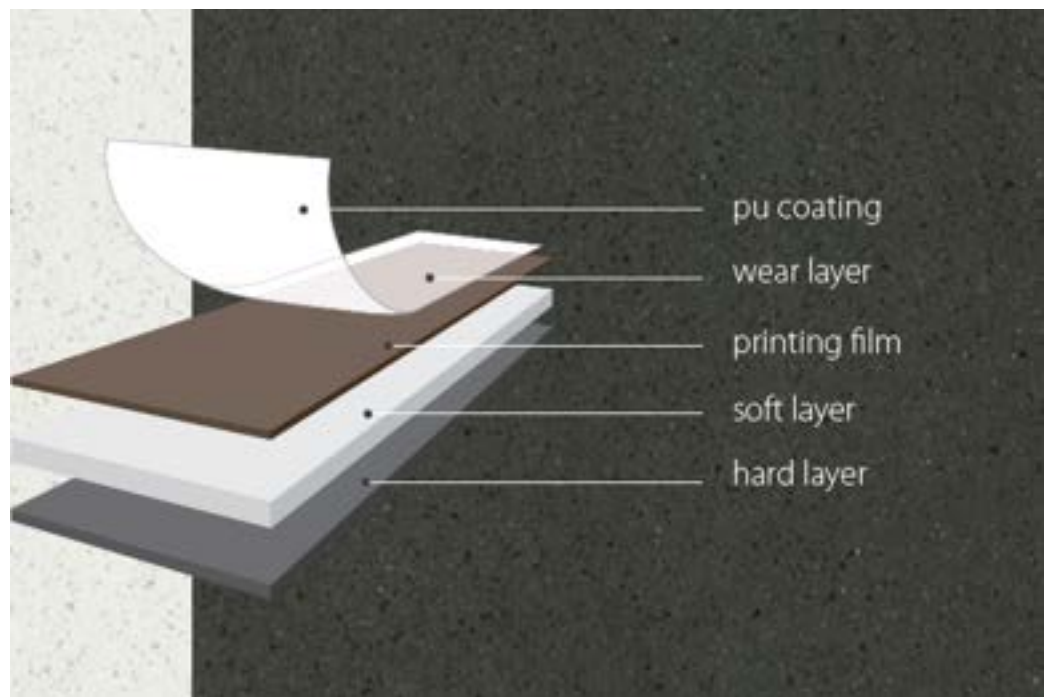

interLINK

4mm

Aplicação sem cola, dispõe de sistema de encaixe.

réguas 19,05 cm x 120,90 cm

paglia

legno

carvalho rústico

ebanizado

ipê

indicado para
instalação em áreas:

- Residenciais
- Corporativas
- Fitness
- Náuticas
- Hotelaria
- Educacional
- Shoppings

sistema
de encaixe

diferenciais INTERFLOOR

Camada adicional de proteção, PU COATING possibilita maior resistência sem a necessidade de aumentar a camada de uso.

A maior vantagem desta proteção é que a mesma acontece no processo de fabricação, dando maior propriedade de resistência ao material, nosso produto tem processo de fabricação por laminação e não extrusão, como os demais do mercado, proporcionando maior estabilidade dimensional ao produto.