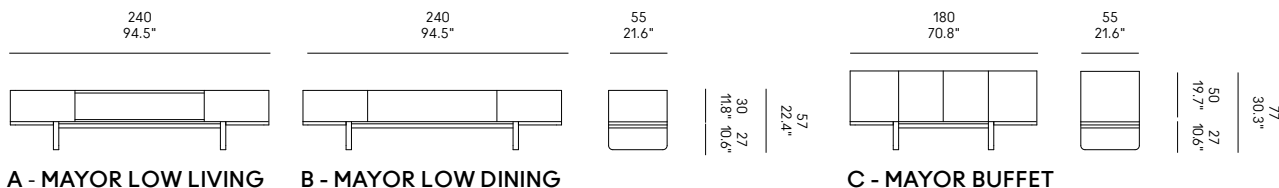

WOOD FINISHES 

GLOSSY LACQUERS

MATT LACQUERS

BROWSE THE CATALOG 

SIGN UP FOR QUICK SHIP 

<b>GAMBE LEGS PIEDS BEINE PATAS</b>	(01) MVB (01) MVN (01) MVO					
<b>STRUTTURA STRUCTURE STRUCTURE STUHLGESTELL ESTRUCTURA</b>	(02) LLR3005 (02) LLR7006 (02) LLR7013 (02) LLR7024		(02) LLR7037 (02) LLR9011 (02) LLR9016		(03) LOR3005 (03) LOR7006 (03) LOR7013 (02) LOR7024	
<b>PIANO TOP PLATEAU TISCHPLATTE SOBRE</b>	(05) MC (05) ME (05) MM	(06) FA (06) FN (06) FO	(07) VR3005 (07) VR7006 (07) VR7013 (07) VR7024 (07) VR7037 (07) VR9011 (07) VR9016	(05) MC (05) ME (05) MM	(06) FA (06) FN (06) FO	(07) VR3005 (07) VR7006 (07) VR7013 (07) VR7024 (07) VR7037 (07) VR9011 (07) VR9016
	<b>MARBLE</b>	<b>FENIX</b>	<b>GLASS</b>	<b>MARBLE</b>	<b>FENIX</b>	<b>GLASS</b>
<b>A – MAYOR LOW LIVING</b>  cm 240 x 55 x 57H 94.5" x 21.6" x 22.4"H	AVAILABLE / DISPONIBILE	AVAILABLE / DISPONIBILE	AVAILABLE / DISPONIBILE	AVAILABLE / DISPONIBILE	AVAILABLE / DISPONIBILE	AVAILABLE / DISPONIBILE
<b>B – MAYOR LOW DINING</b>  cm 240 x 55 x 57H 94.5" x 21.6" x 22.4"H	AVAILABLE / DISPONIBILE	AVAILABLE / DISPONIBILE	AVAILABLE / DISPONIBILE	AVAILABLE / DISPONIBILE	AVAILABLE / DISPONIBILE	AVAILABLE / DISPONIBILE
<b>C – MAYOR BUFFET</b>  cm 180 x 55 x 77H 70.8" x 21.6" x 30.3"H	AVAILABLE / DISPONIBILE	AVAILABLE / DISPONIBILE	AVAILABLE / DISPONIBILE	AVAILABLE / DISPONIBILE	AVAILABLE / DISPONIBILE	AVAILABLE / DISPONIBILE