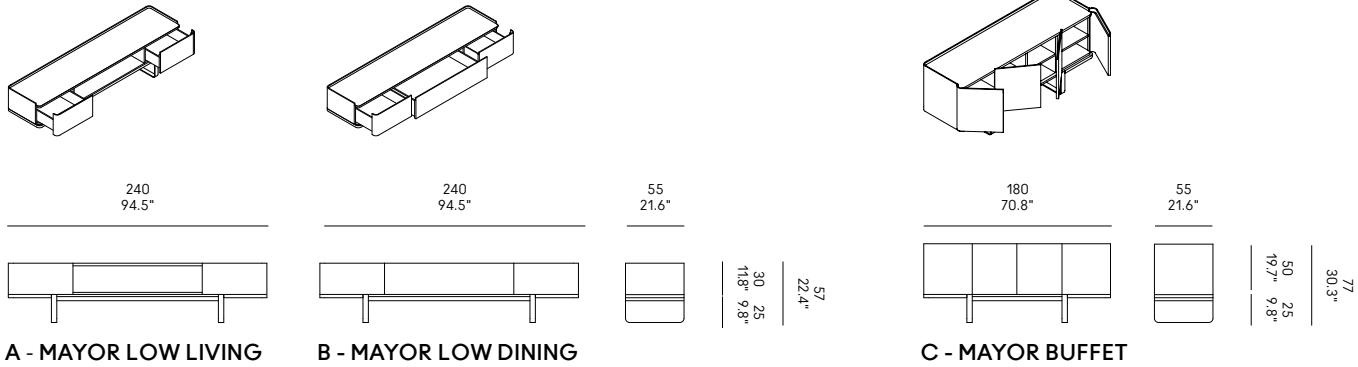

GAMBE LEGS PIEDS BEINE PATAS	(01) MVB (01) MVN (01) MVO					
STRUTTURA STRUCTURE STRUCTURE STUHLGESTELL ESTRUCTURA	(02) LLR3005 (02) LLR7006 (02) LLR7013 (02) LLR7024		(02) LLR7037 (02) LLR9011 (02) LLR9016		(03) LOR3005 (03) LOR7006 (03) LOR7013 (02) LOR7024	
PIANO TOP PLATEAU TISCHPLATTE SOBRE	(05) MC (05) ME (05) MM MARBLE	(06) FA (06) FN (06) FO FENIX	(07) VR3005 (07) VR7006 (07) VR7013 (07) VR7024 (07) VR7037 (07) VR9011 (07) VR9016 GLASS	(05) MC (05) ME (05) MM MARBLE	(06) FA (06) FN (06) FO FENIX	(07) VR3005 (07) VR7006 (07) VR7013 (07) VR7024 (07) VR7037 (07) VR9011 (07) VR9016 GLASS
A – MAYOR LOW LIVING cm 240 x 55 x 57H 94.5" x 21.6" x 22.4"H	AVAILABLE / DISPONIBILE	AVAILABLE / DISPONIBILE	AVAILABLE / DISPONIBILE	AVAILABLE / DISPONIBILE	AVAILABLE / DISPONIBILE	AVAILABLE / DISPONIBILE
B – MAYOR LOW DINING cm 240 x 55 x 57H 94.5" x 21.6" x 22.4"H	AVAILABLE / DISPONIBILE	AVAILABLE / DISPONIBILE	AVAILABLE / DISPONIBILE	AVAILABLE / DISPONIBILE	AVAILABLE / DISPONIBILE	AVAILABLE / DISPONIBILE
C – MAYOR BUFFET cm 180 x 55 x 77H 70.8" x 21.6" x 30.3"H	AVAILABLE / DISPONIBILE	AVAILABLE / DISPONIBILE	AVAILABLE / DISPONIBILE	AVAILABLE / DISPONIBILE	AVAILABLE / DISPONIBILE	AVAILABLE / DISPONIBILE

FORO PASSACAVI WIRING SLOT SORTIE DES CÂBLES KABELLOCH PASACABLES		AA001