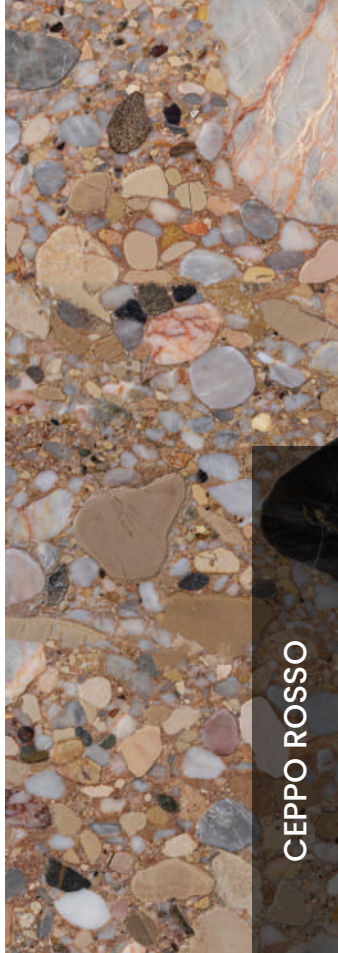

FIOR DI PESCO CARNICO®

CEPPO ROSSO