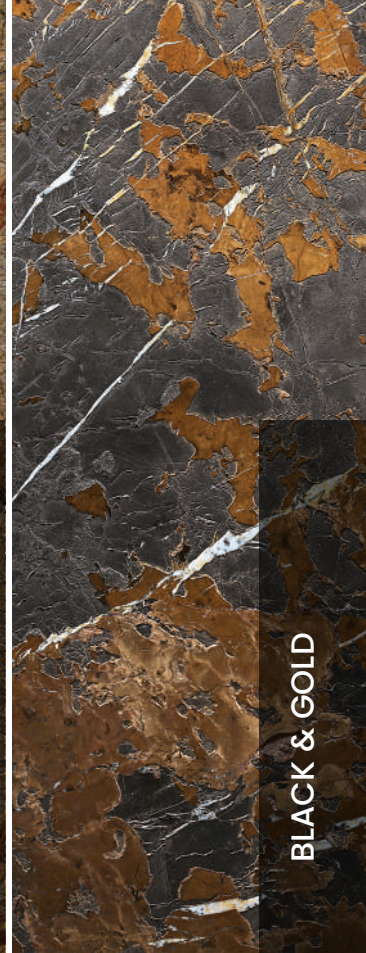

PICASSO BROWN

BLACK & GOLD