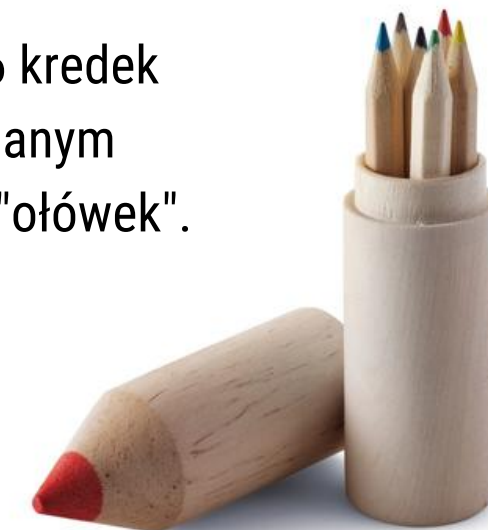

ASIB-75

Zestaw 6 kredek
w drewnianym
pudełku "ołówek".