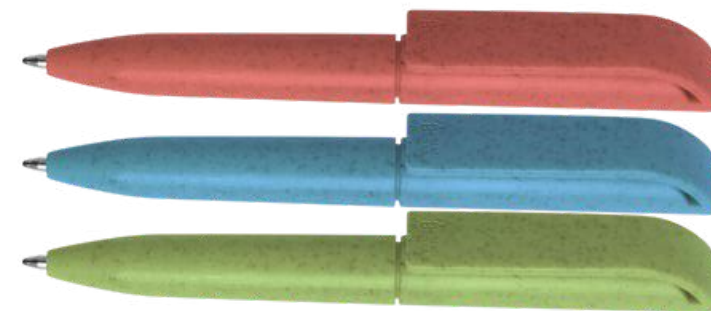

Dostępne kolory:

ASIB-08

Długopis z trzonem z papieru z recyklingu i z elementami wykonanymi ze słomy pszenicznej.

ASIB-09

Mini długopis z włókien słomy pszenicznej.

Dostępne kolory:

ASIB-10

Długopis z bambusowym trzonem, kolorowymi elementami i srebrnym klipem.

Dostępne kolory:

ASIB-11

Bambusowy długopis,
metalowy klip,
plastikowe końcówki.

ASIB-13

Naturalny drewniany
długopis. Czarny wkład.

ASIB-12

Długopis z trzonem z papieru
z recyklingu i kolorowymi
elementami.