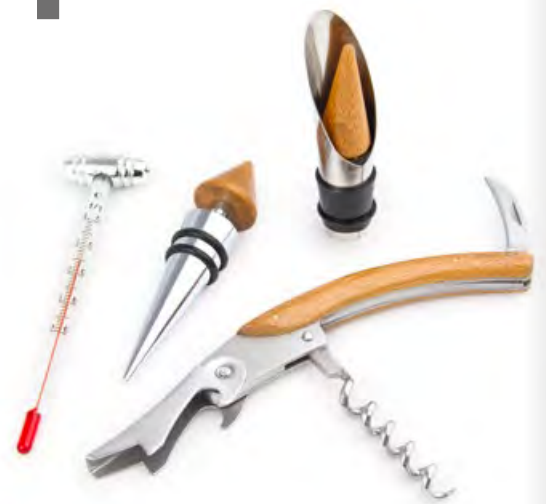

ACCESORIOS

Contiene 4 accesorios con apliques en madera: Tapón para botella, sacacorchos descapsulador de 1 tiempo, termómetro y cortagotas.