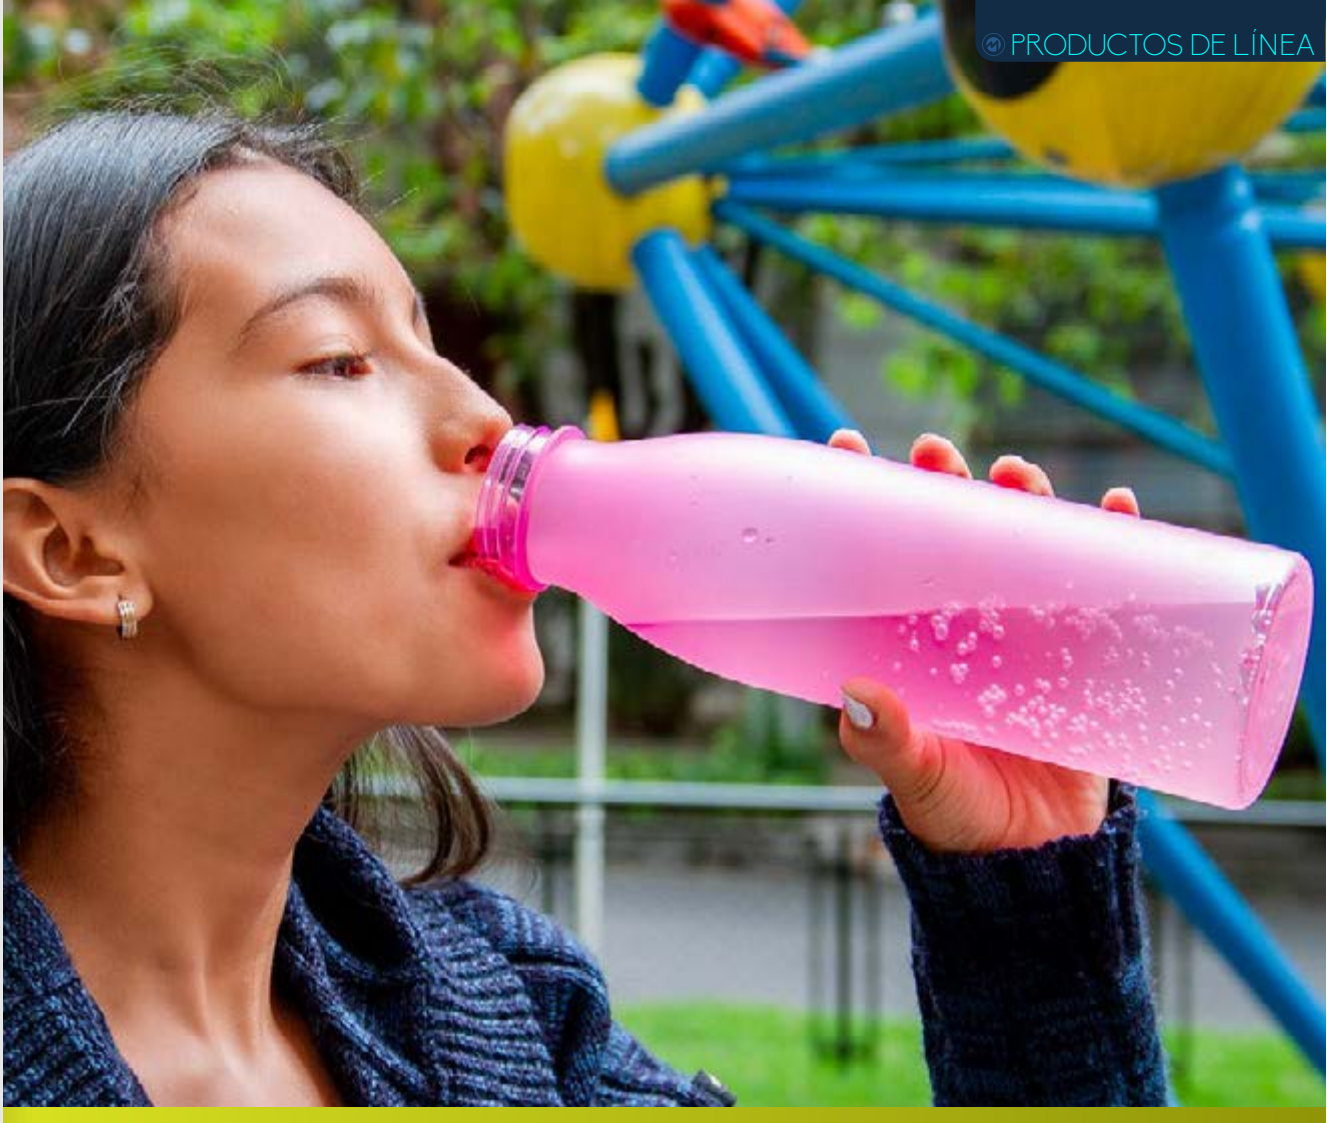

## BOTELLA TRITÁN BOOMERANG 700ML

COLORES DE LÍNEA:

Botella con tapa rosca y cobertura superior para boquilla, manija plástica incorporada para su transporte. Peso: 124g.