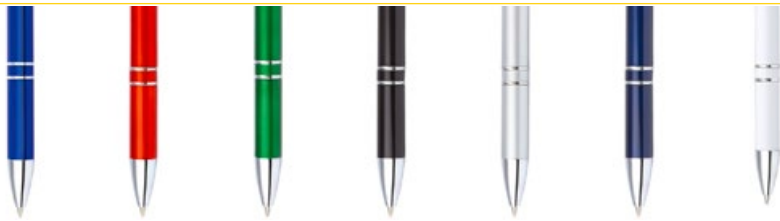

ES0103

BOLÍGRAFO MONTREAL

COLORES DE LÍNEA:

Bolígrafo retráctil con mina tipo Jumbo.