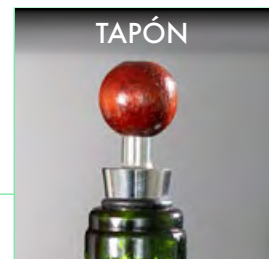

## HO0105

Contiene: 4 accesorios de bar con aplique en madera: Sacacorchos descapsulador de 1 tiempo, cortagotas, tapón metálico y aro antigoteo.  
NO INCLUYE LA BOTELLA DE VINO.