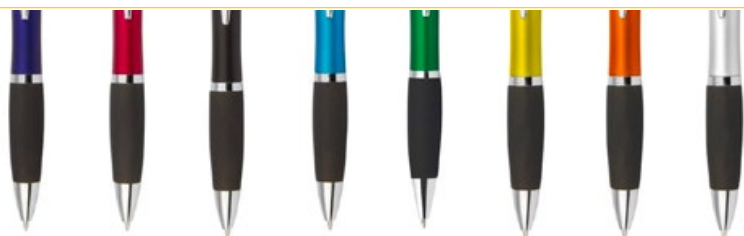

## BOLÍGRAFO CHARLOTTE STYLUS

COLORES DE LÍNEA:

Bolígrafo con sistema de apertura Twist y Touch para dispositivos con pantallas táctiles.

## BOLÍGRAFO CATANIA STYLUS ES0349

COLORES DE LÍNEA:

Bolígrafo con sistema de apertura Twist y Touch para dispositivos con pantallas táctiles.

### BOLÍGRAFO MANCHESTER STYLUS MATE

Bolígrafo con Touch para dispositivos con pantalla táctil. Sistema de apertura Twist.

COLORES DE LÍNEA: