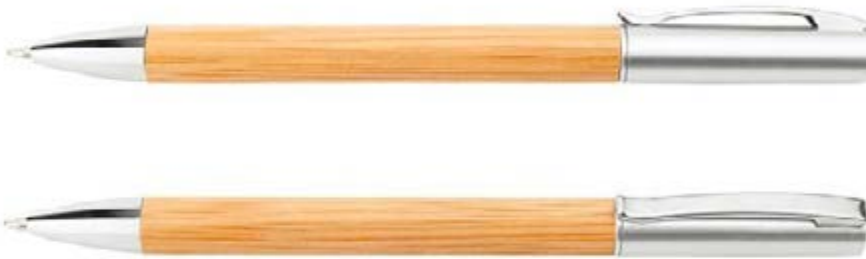

ES0912

BOLÍGRAFO MEMPHIS BAMBOO

COLORES DE LÍNEA:

Bolígrafo ecológico con sistema retráctil y clip metálico