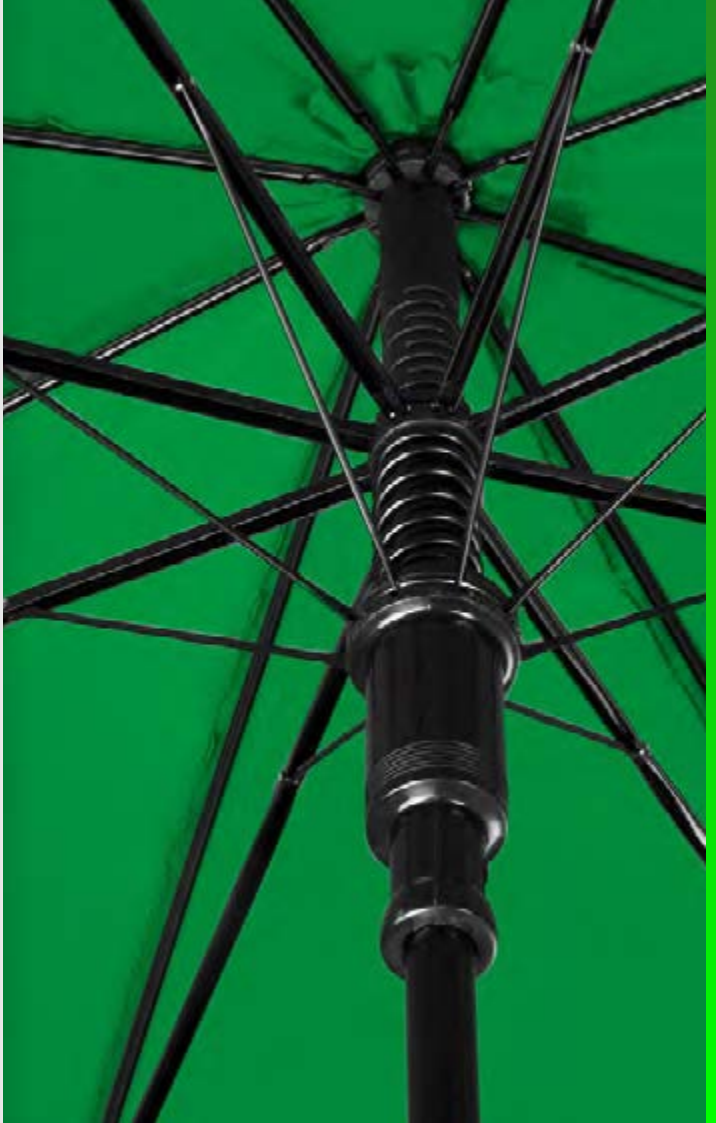

PA0138

Tela Pongee +
Mango en EVA.

PARAGUAS CORNY II 23"

COLORES DE LÍNEA:

Apertura automática y cierre manual, marco y costillas chapadas. Mango en goma EVA del mismo color del paraguas. Tela pongee 190t, puntas de plástico.

Paraguas Golf

PARAGUAS E IMPERMEABLES 340