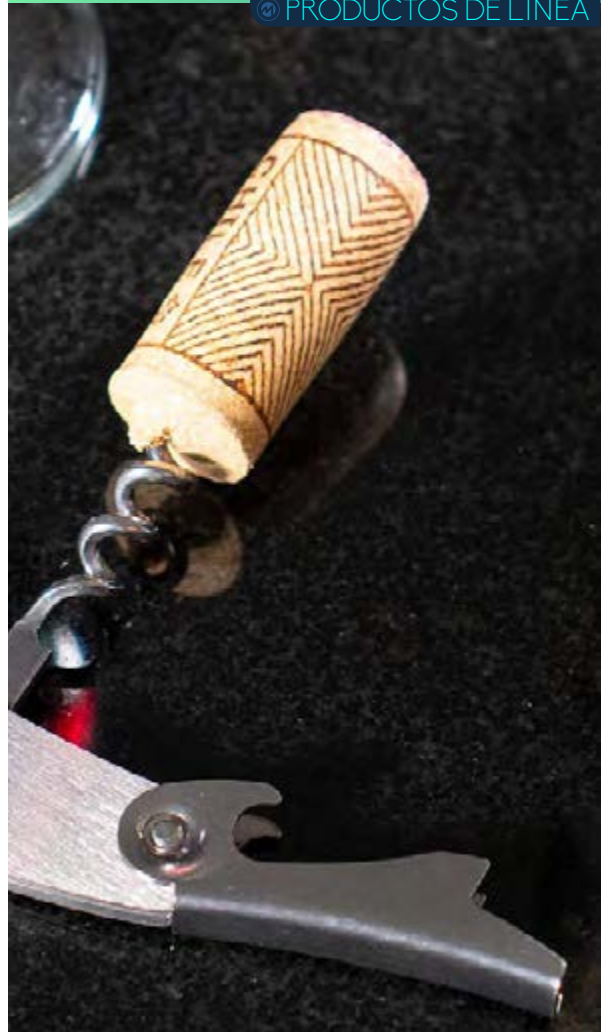

## ACCESORIOS

Contiene 4 accesorios con apliques en madera: Tapón para botella, sacacorchos descapsulador de 1 tiempo, termómetro y cortagotas.

H00083