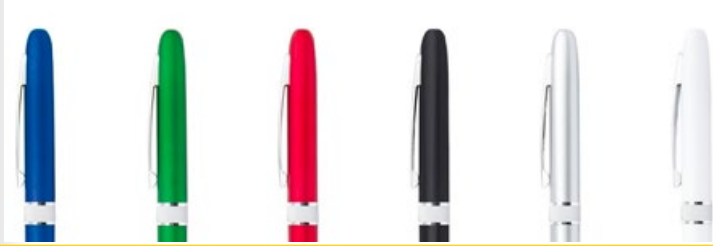

ES0369

BOLÍGRAFO CHARENTE

COLORES DE LÍNEA:

Bolígrafo con sistema de apertura Twist. Clip y punta plateada.