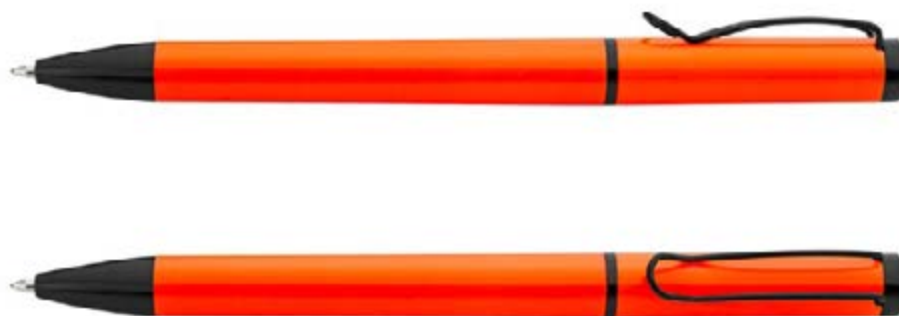

## BOLIGRAFO HUNGRIA METALIZADO

COLORES DE LÍNEA:

Bolígrafo plástico con sistema retráctil con grip en caucho.

Bolígrafos Plásticos

## BOLÍGRAFO VENEZIA

COLORES DE LÍNEA:

Bolígrafo plástico con sistema de apertura twist. Punta plateada.

ES0727