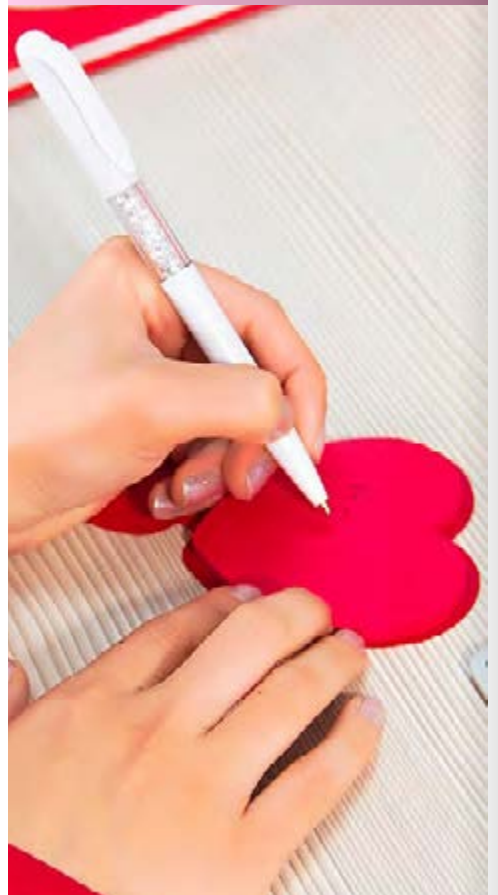

Memo en forma de corazón con 50 notas adhesivas del mismo color de la cubierta.