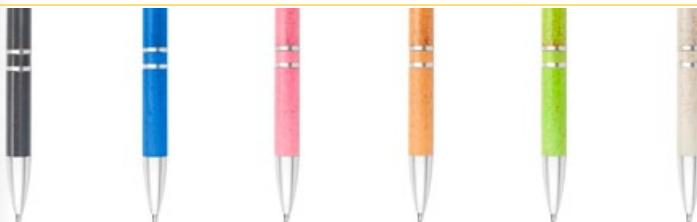

BOLÍGRAFO MONTREAL PAJA TRIGO

ES0923

COLORES DE LÍNEA:

Bolígrafo ecológico con sistema retráctil y clip metálico