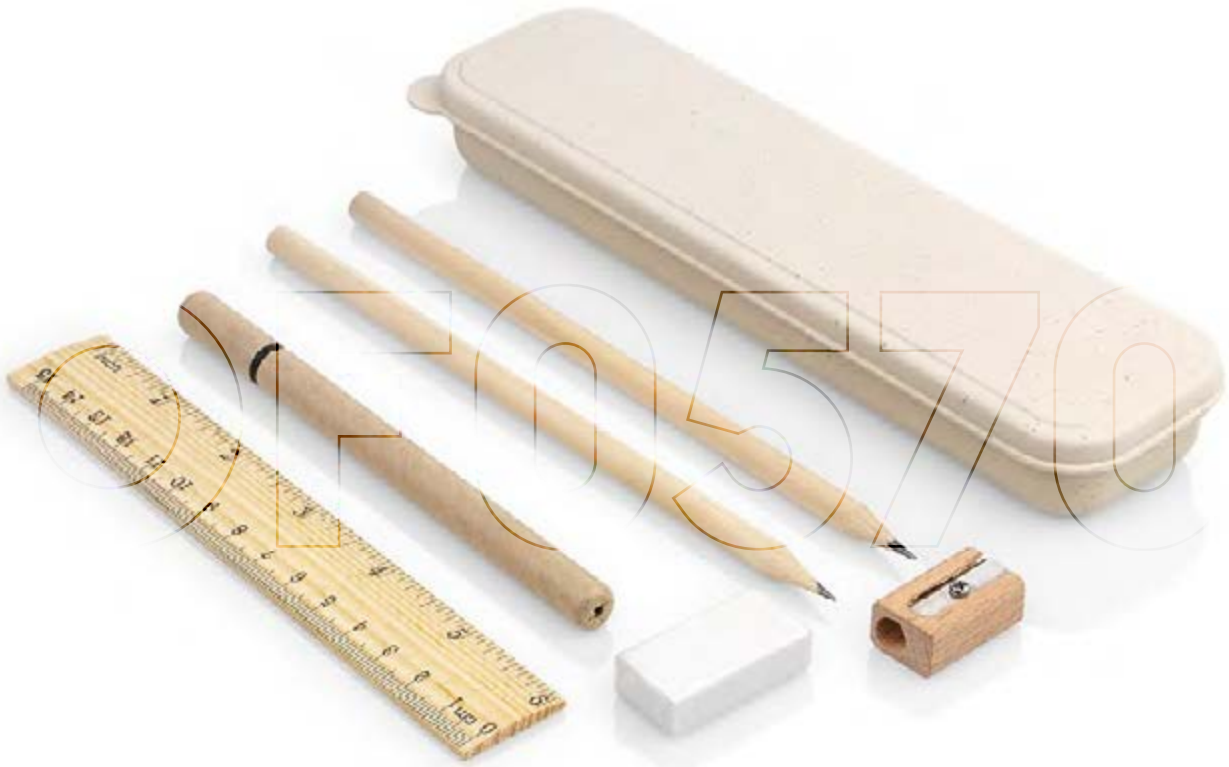

## OF0589

COLORES DE LÍNEA:

Set de escritorio en estuche de algodón. Incluye bolígrafo con tapa y tinta negra, borrador, lápiz, tajalápiz y regla de 15 cm ó 6 Pulgadas.