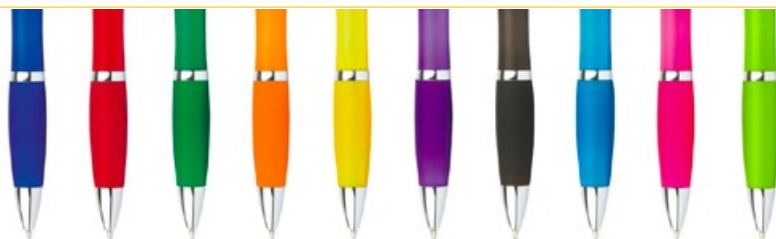

BOLÍGRAFO MANCHESTER SATINADO

COLORES DE LÍNEA:

Bolígrafo sistema retráctil.
Mina tipo Jumbo.