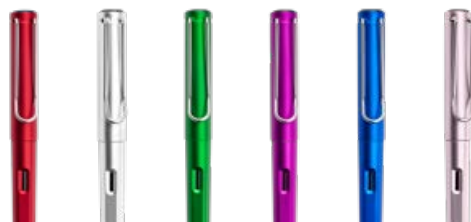

ES0948

COLORES DE LÍNEA: