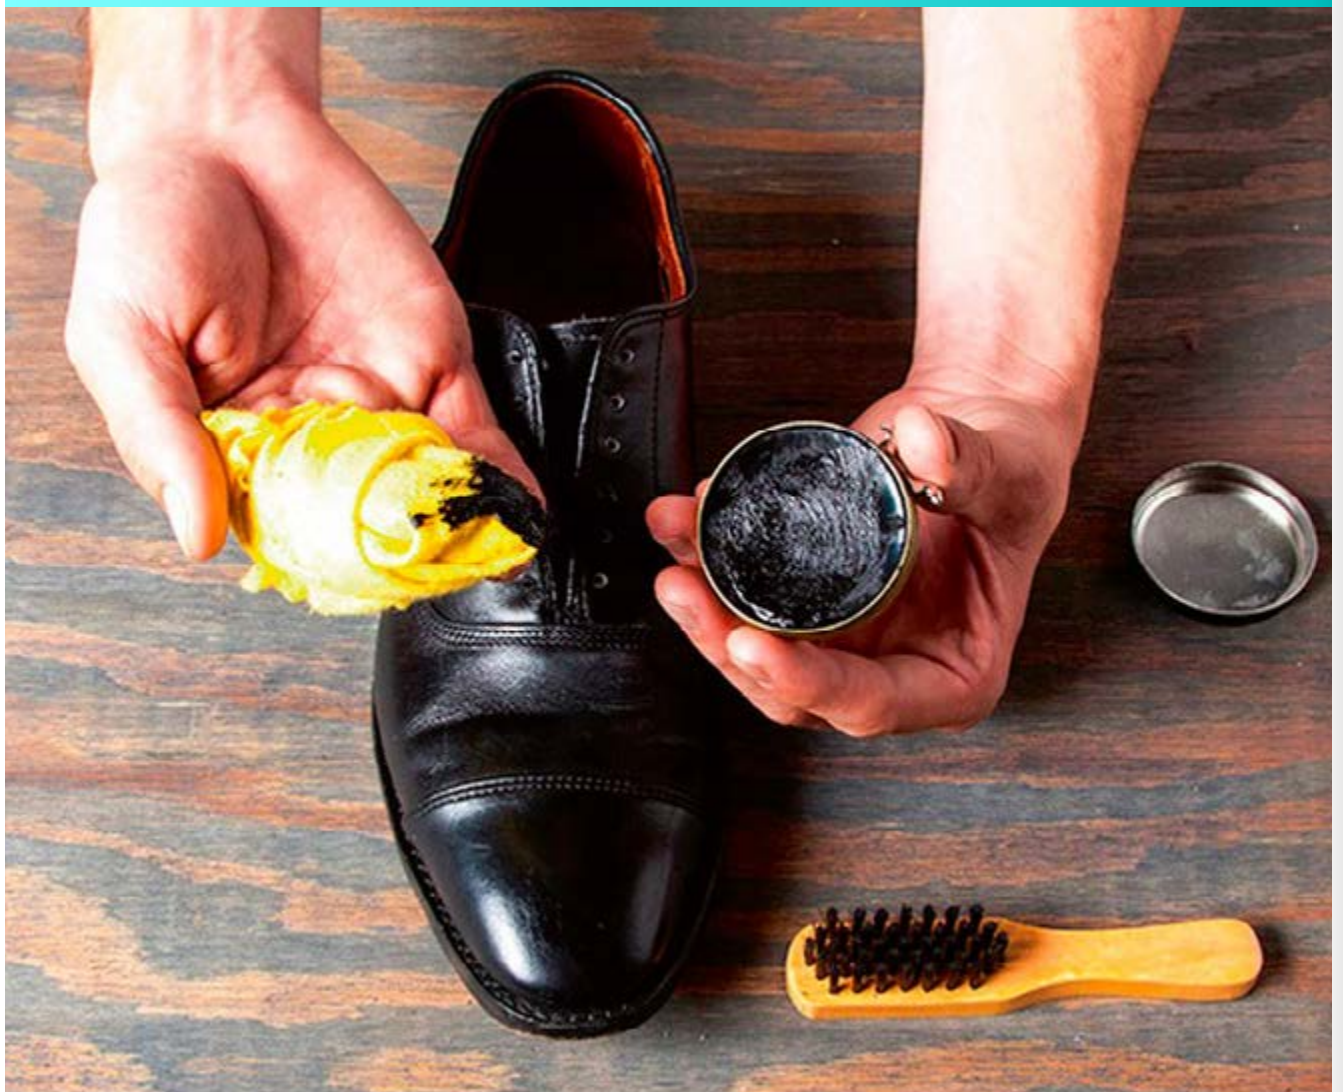

## PASTILLERO DIVA

COLORES DE LÍNEA:

Pastillero semanal de colores con 7 compartimientos asignados para cada día de la semana. Cierre a presión.