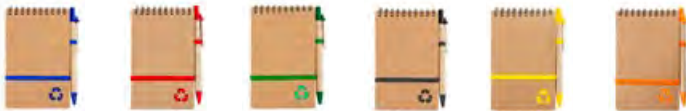

OF0149 ECO BOOK

COLORES DE LÍNEA:

Libreta ecológica de 68 hojas en papel blanco, argollado "doble O". Con elástico sujetador y porta bolígrafo. Incluye bolígrafo de color similar. Tamaño aproximado: A6.