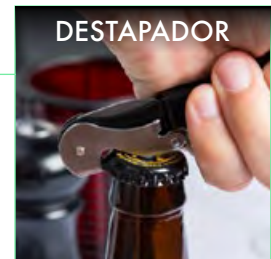

CORTA CÁPSULA

HO0112

COLORES DE LÍNEA: