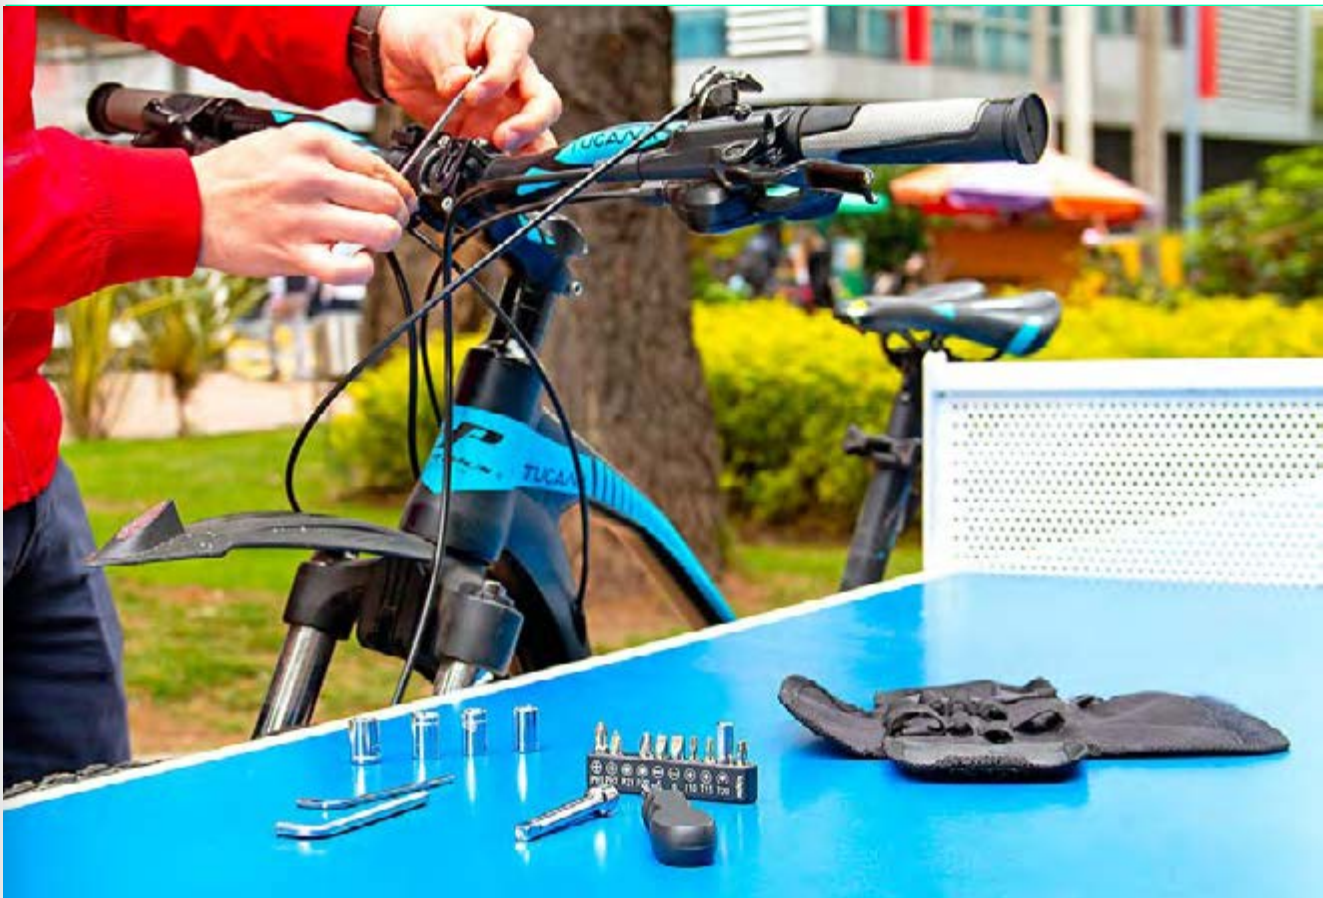

# HERRAMIENTERO PARTNER

COLORES DE LÍNEA:

Set de herramientas presentado en estuche textil tipo sobre con cierres en velcro, carabinero y sujetadores elasticos al interior; incluye: Mango con adaptador, 9 puntas, 1 adaptador para copas, 1 extensor, 4 copas y 3 llaves hexagonales.