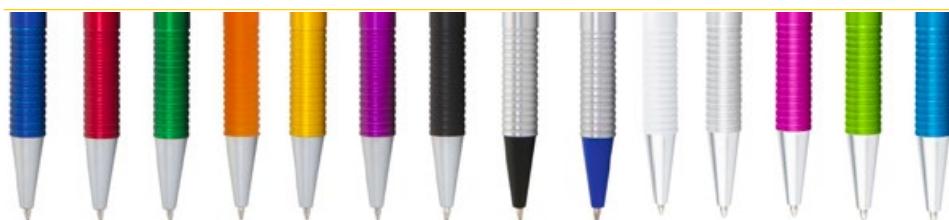

ES0114

BOLÍGRAFO NEW CASTLE METALIZADO

Bolígrafo plástico sistema retráctil.

COLORES DE LÍNEA: