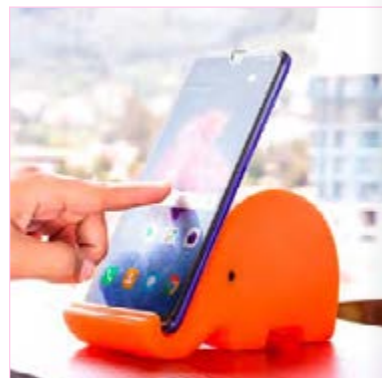

OF0399

ALCANCÍA ELEPHANT

COLORES DE LÍNEA:

Alcancía con diseño de elefante. Su trompa sirve como holder para celular. Con tapón en la parte inferior para vaciar la alcancía.