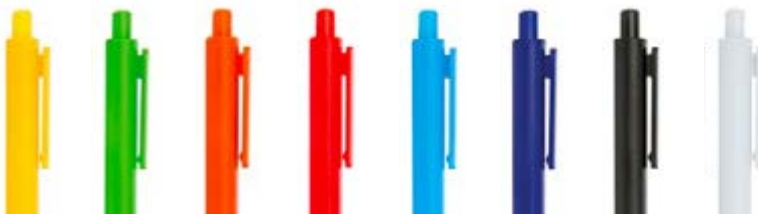

Bolígrafo plástico con sistema de apertura retráctil.