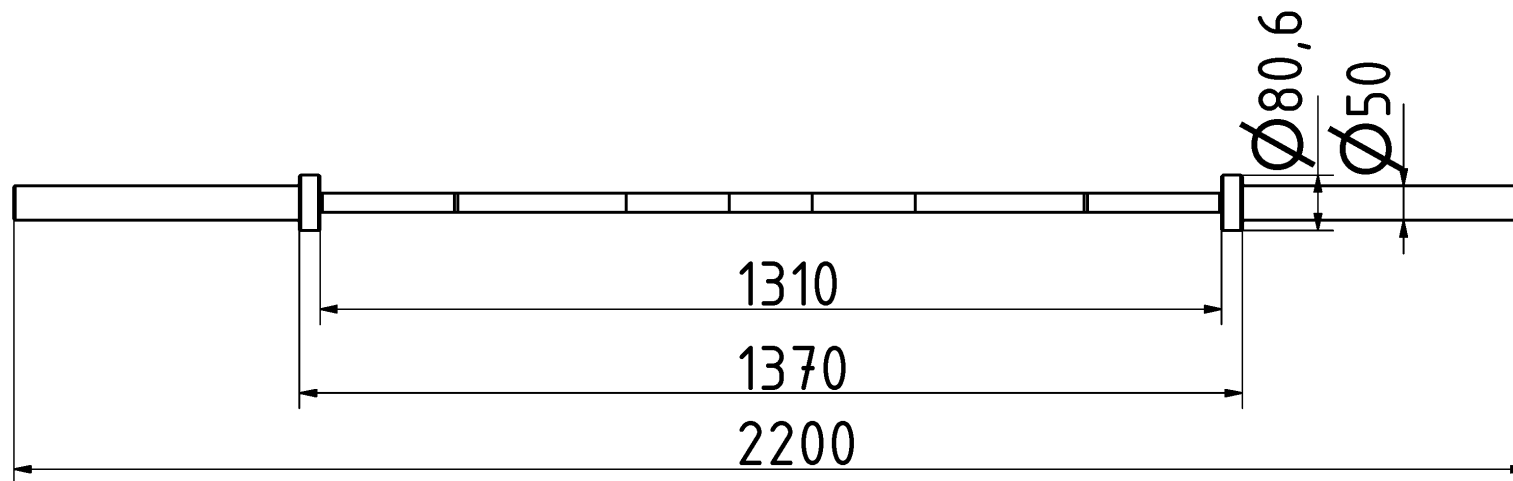

BESTRONG

[bestronghungary](#) [bestronghungary](#) [bestrong.com](#) hello@bestrong.com